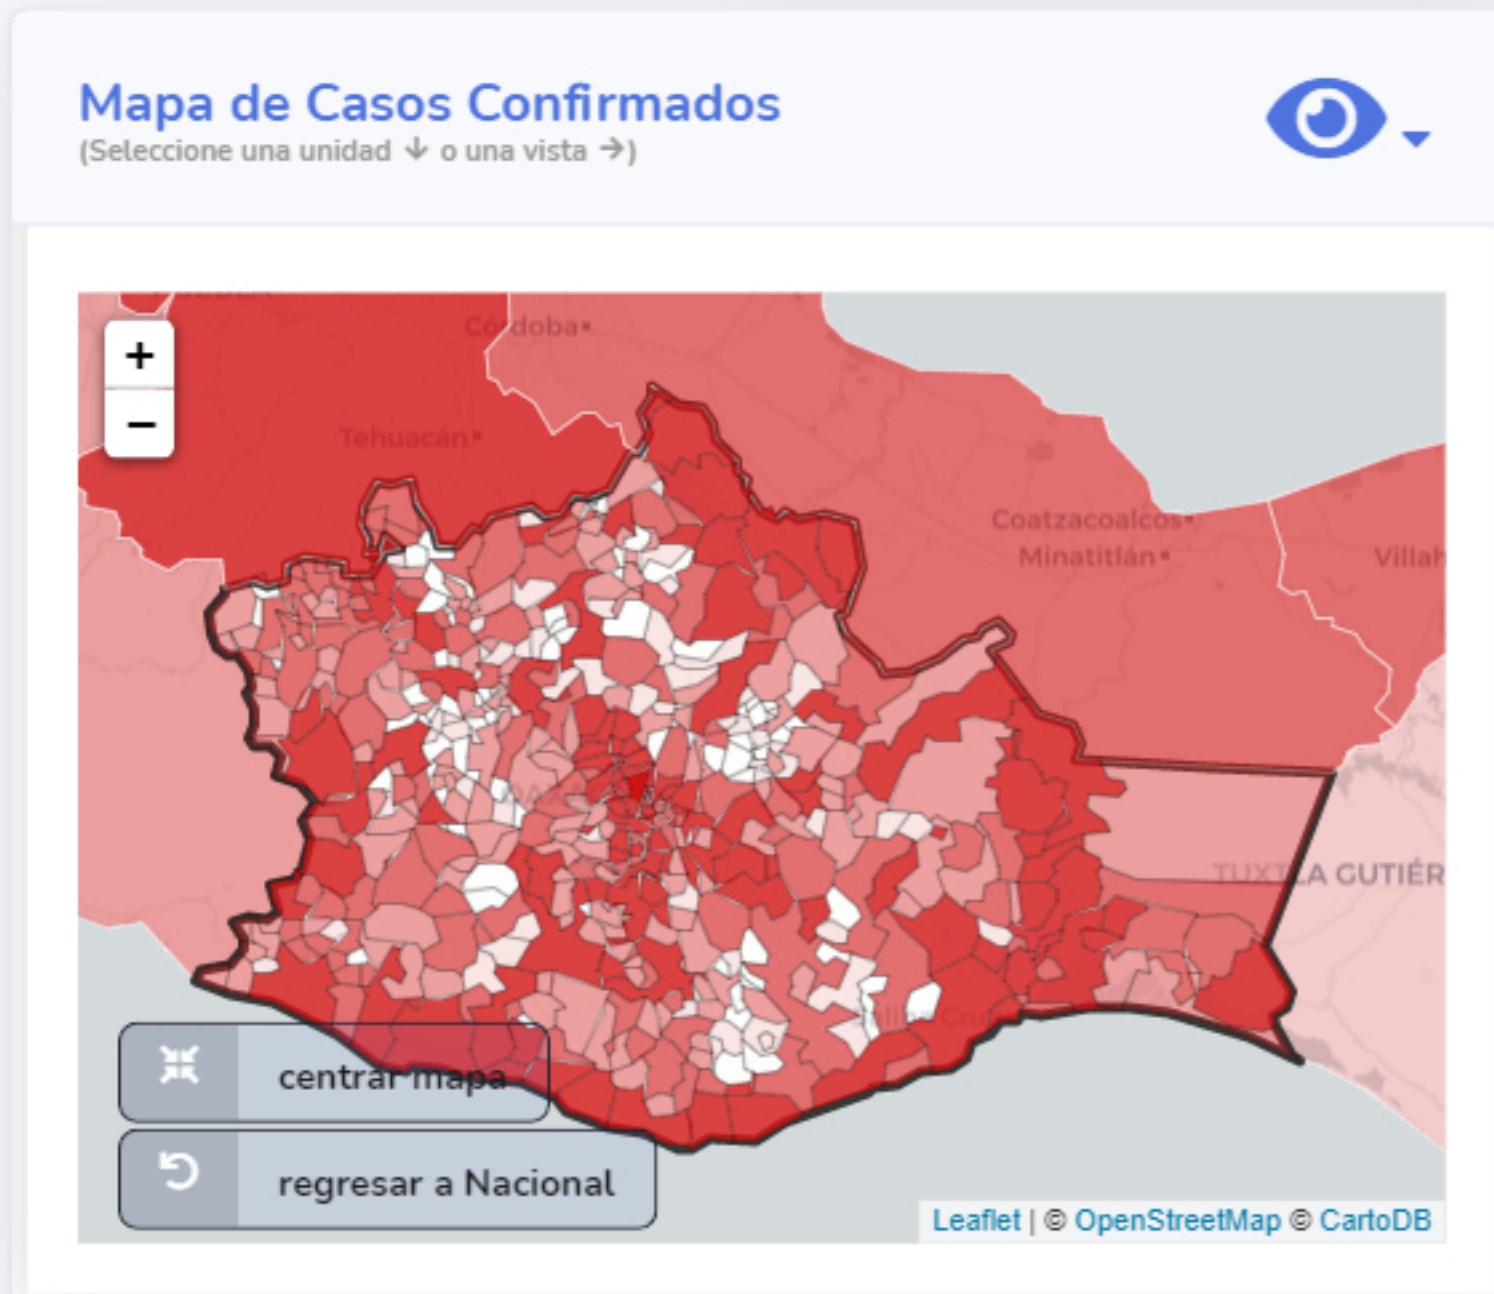

## Información General

Oaxaca (Confirmados)

\*\*Actualizado: 31-03-2021

Fuente: DGE

[Ver semáforo](#)

Las vistas y series temporales consideran el lugar de residencia de los casos reportados

CONACYT

CentroGeo

Geoint

DataLab