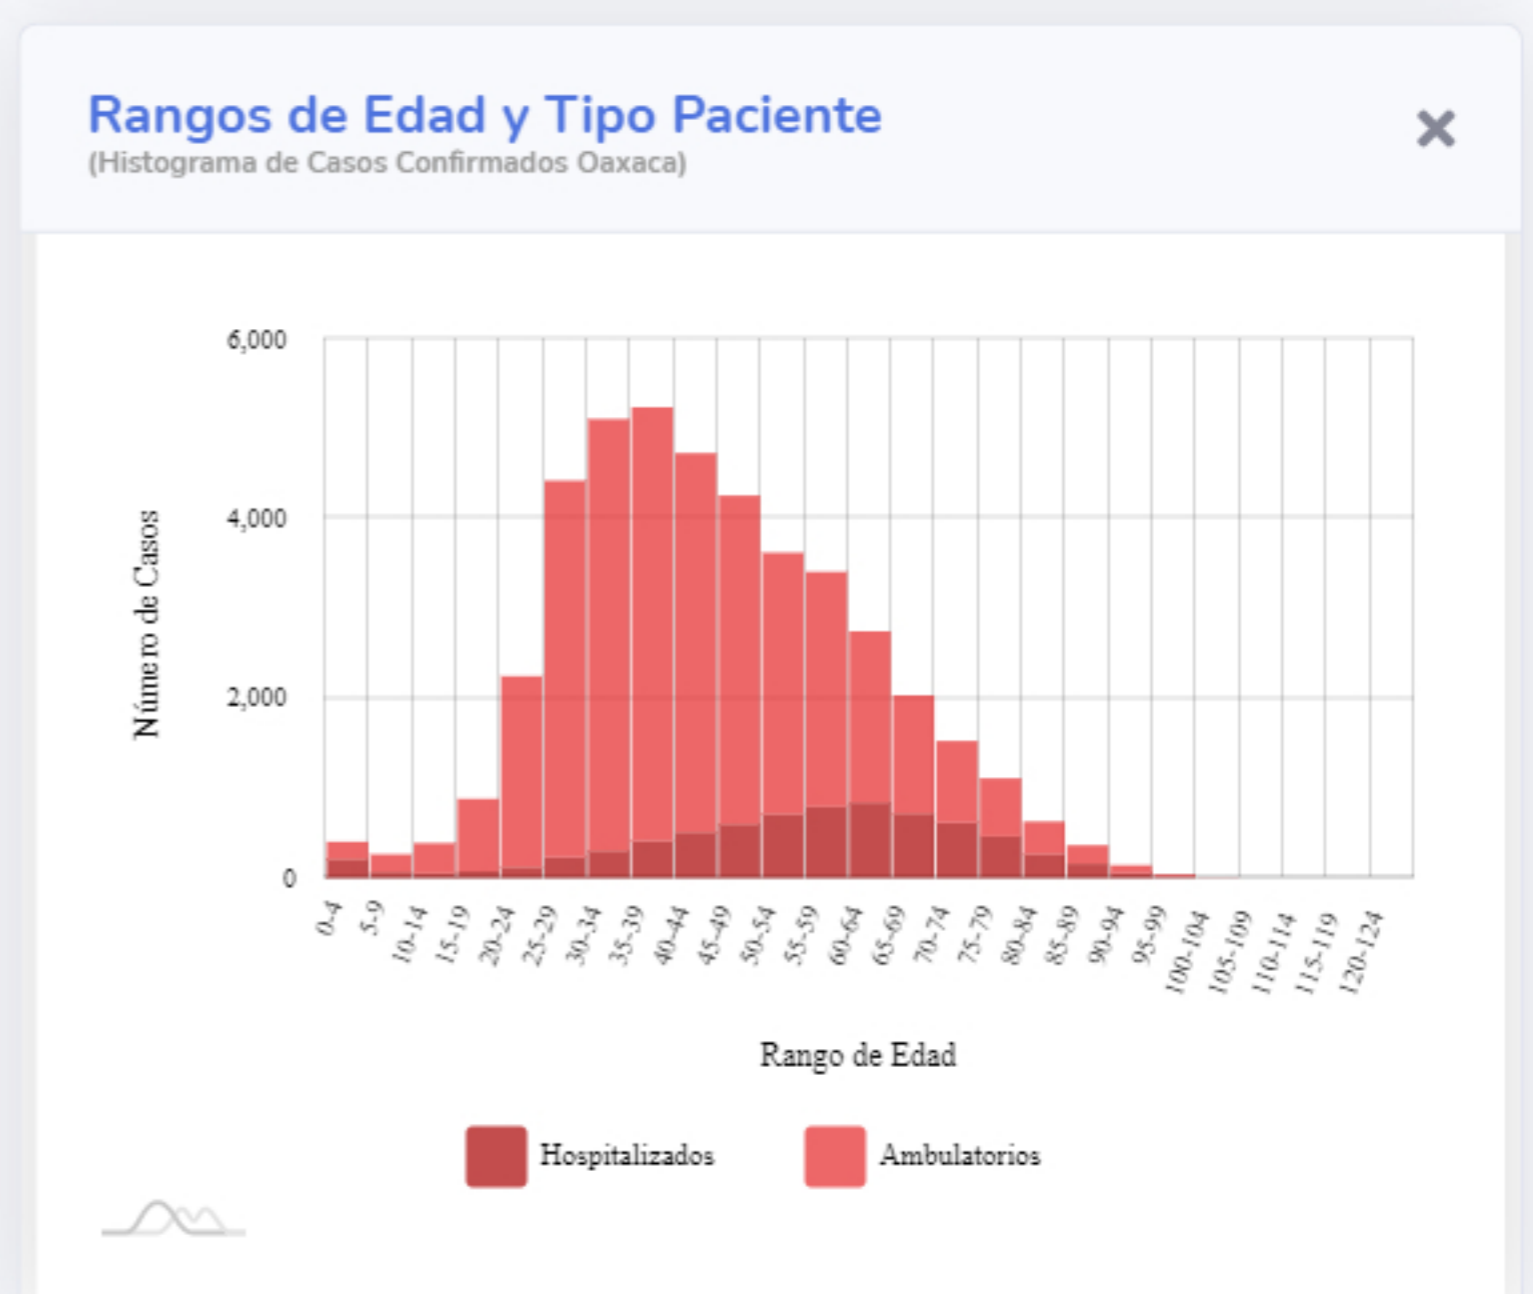

## Información General

Oaxaca (Confirmados)

\*\*Actualizado: 31-03-2021

Fuente: DGE

[Ver semáforo](#)

Las vistas y series temporales consideran el lugar de residencia de los casos reportados

CONACYT

CentroGeo

Geoint

DataLab