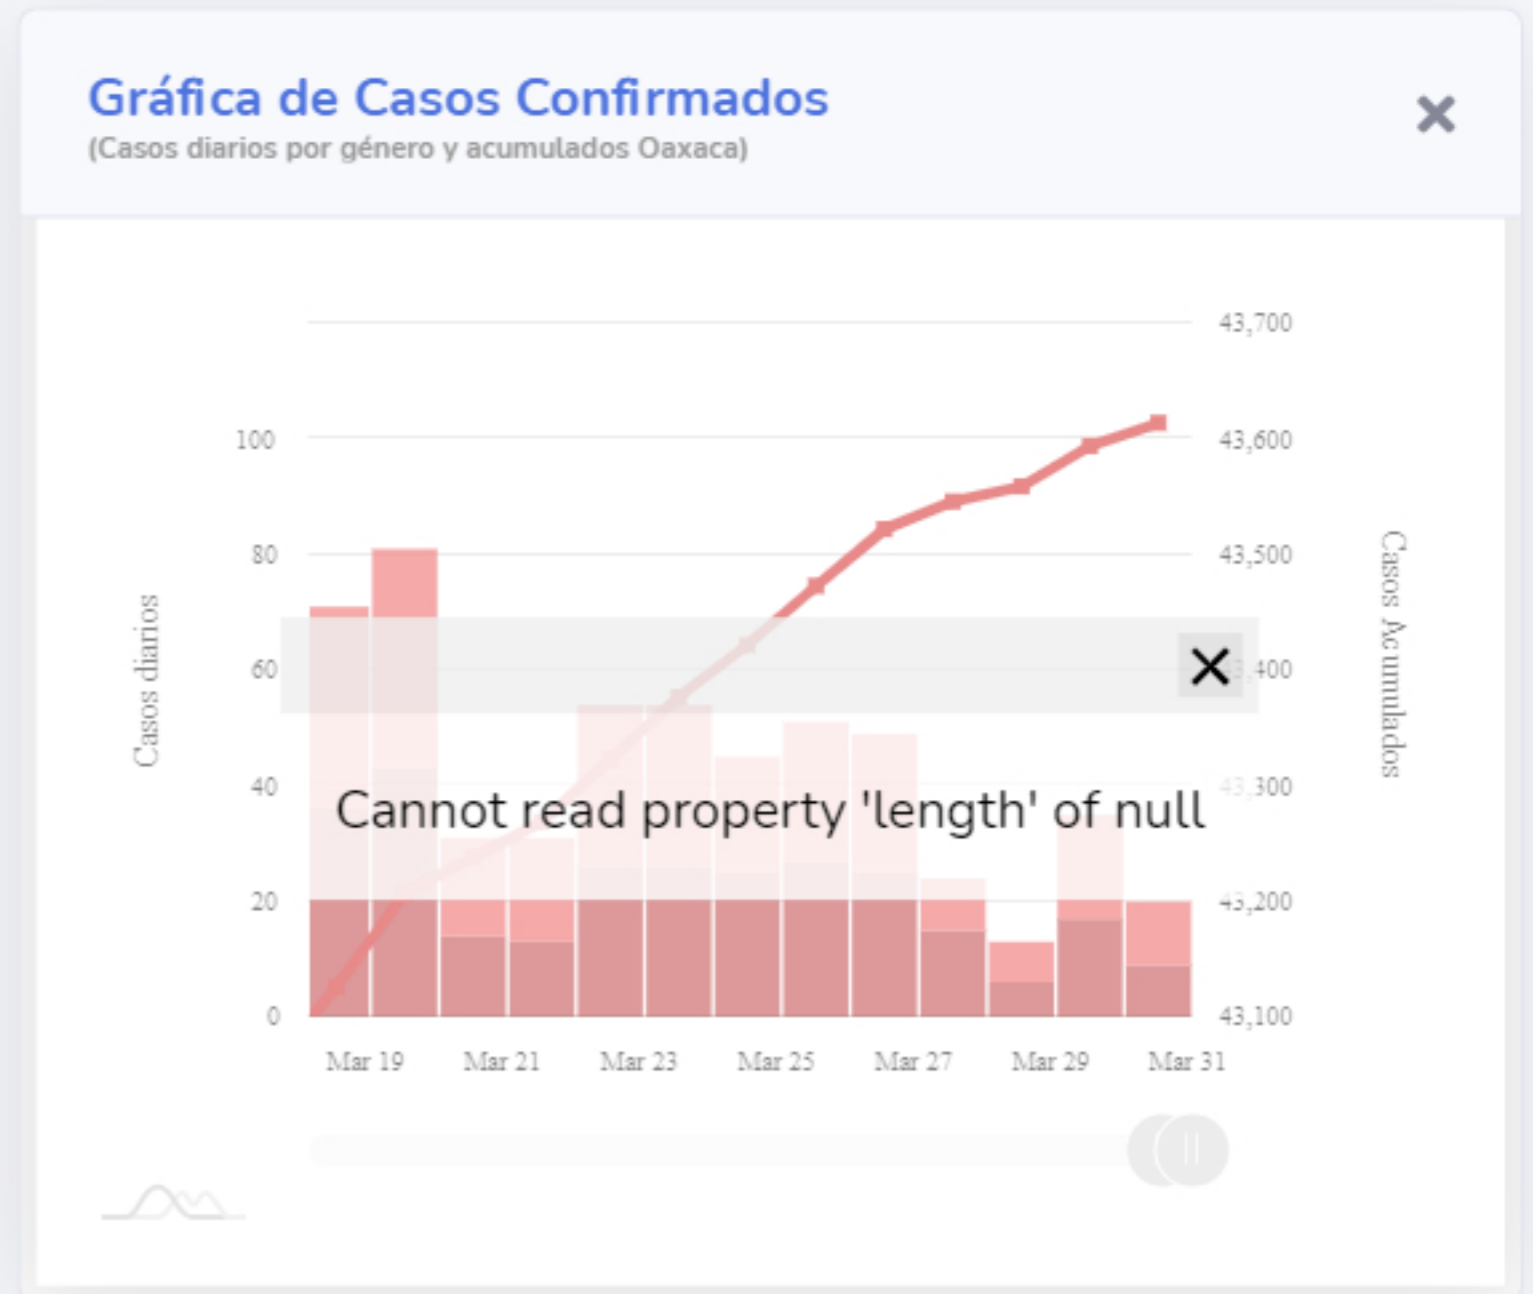

## Información General

Oaxaca (Confirmados)

\*\*Actualizado: 31-03-2021

Fuente: DGE

[Ver semáforo](#)

Las vistas y series temporales consideran el lugar de residencia de los casos reportados

CONACYT

CentroGeo

Geoint

DataLab