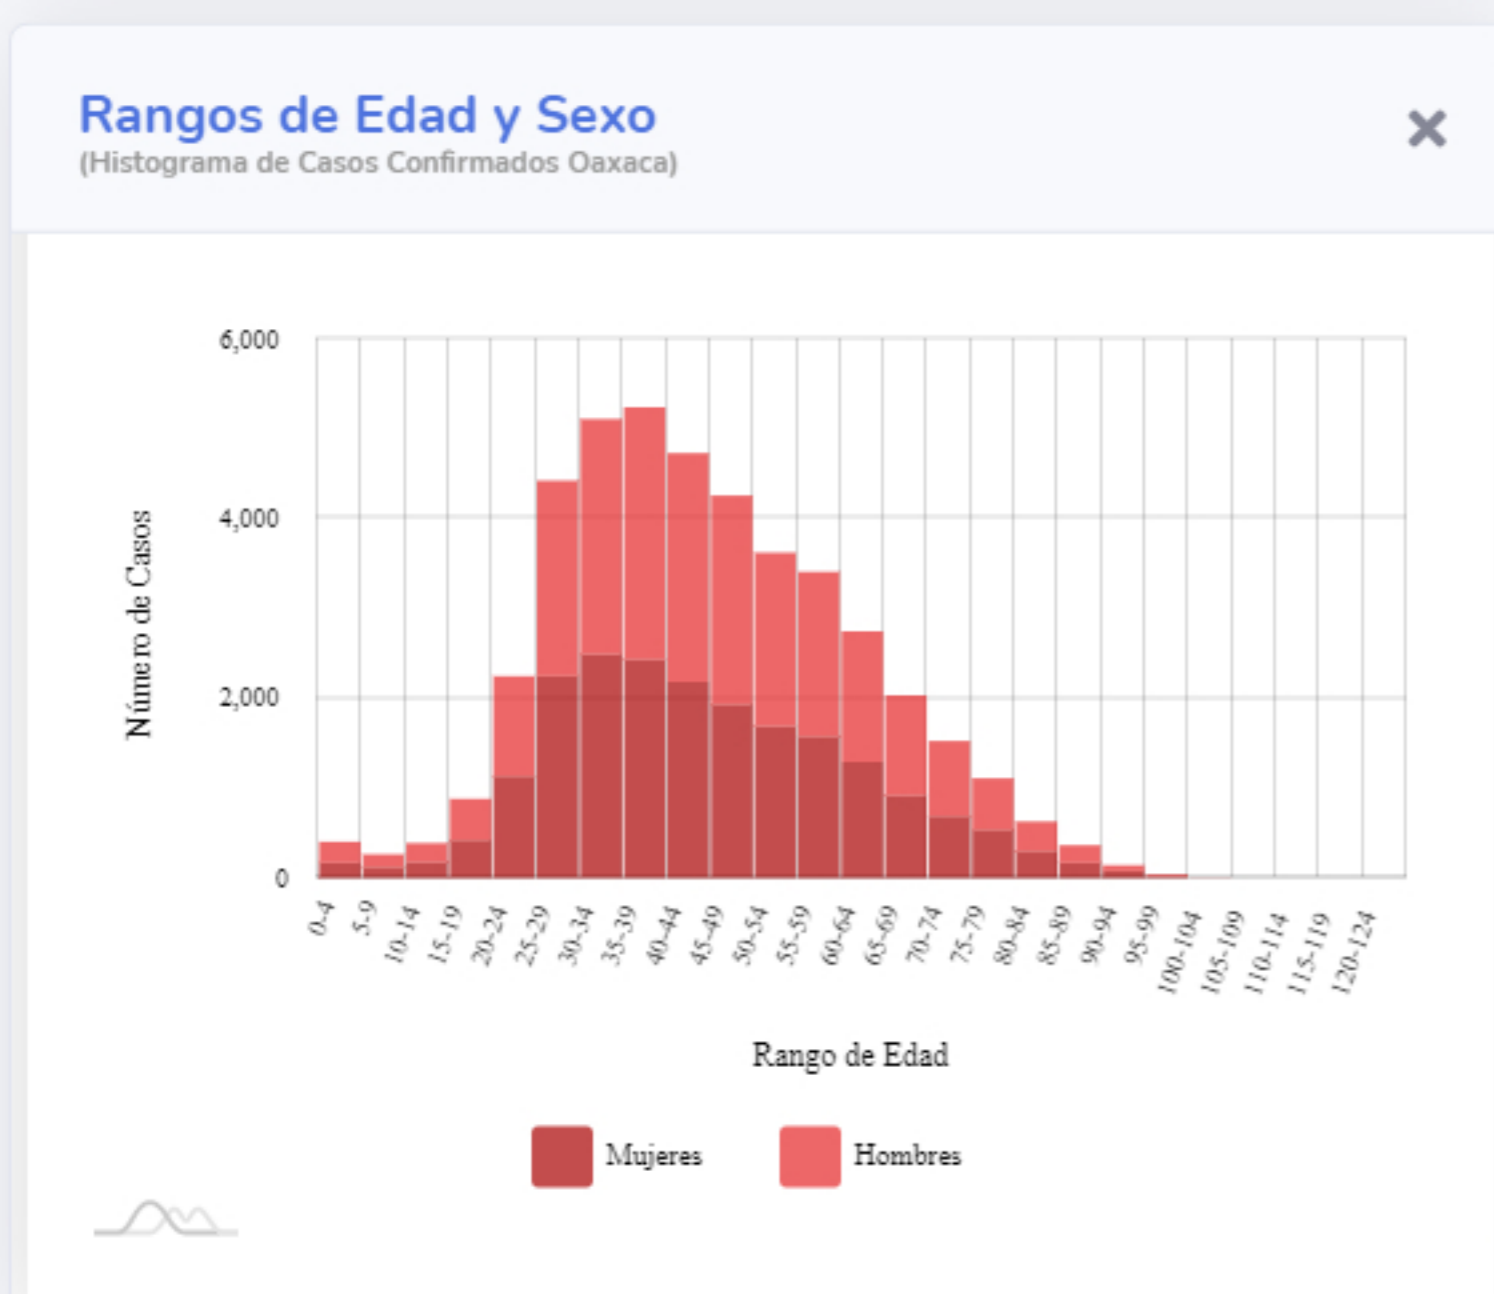

## Información General

Oaxaca (Confirmados)

\*\*Actualizado: 31-03-2021

Fuente: DGE

[Ver semáforo](#)

Las vistas y series temporales consideran el lugar de residencia de los casos reportados

CONACYT

CentroGeo

Geoint

DataLab