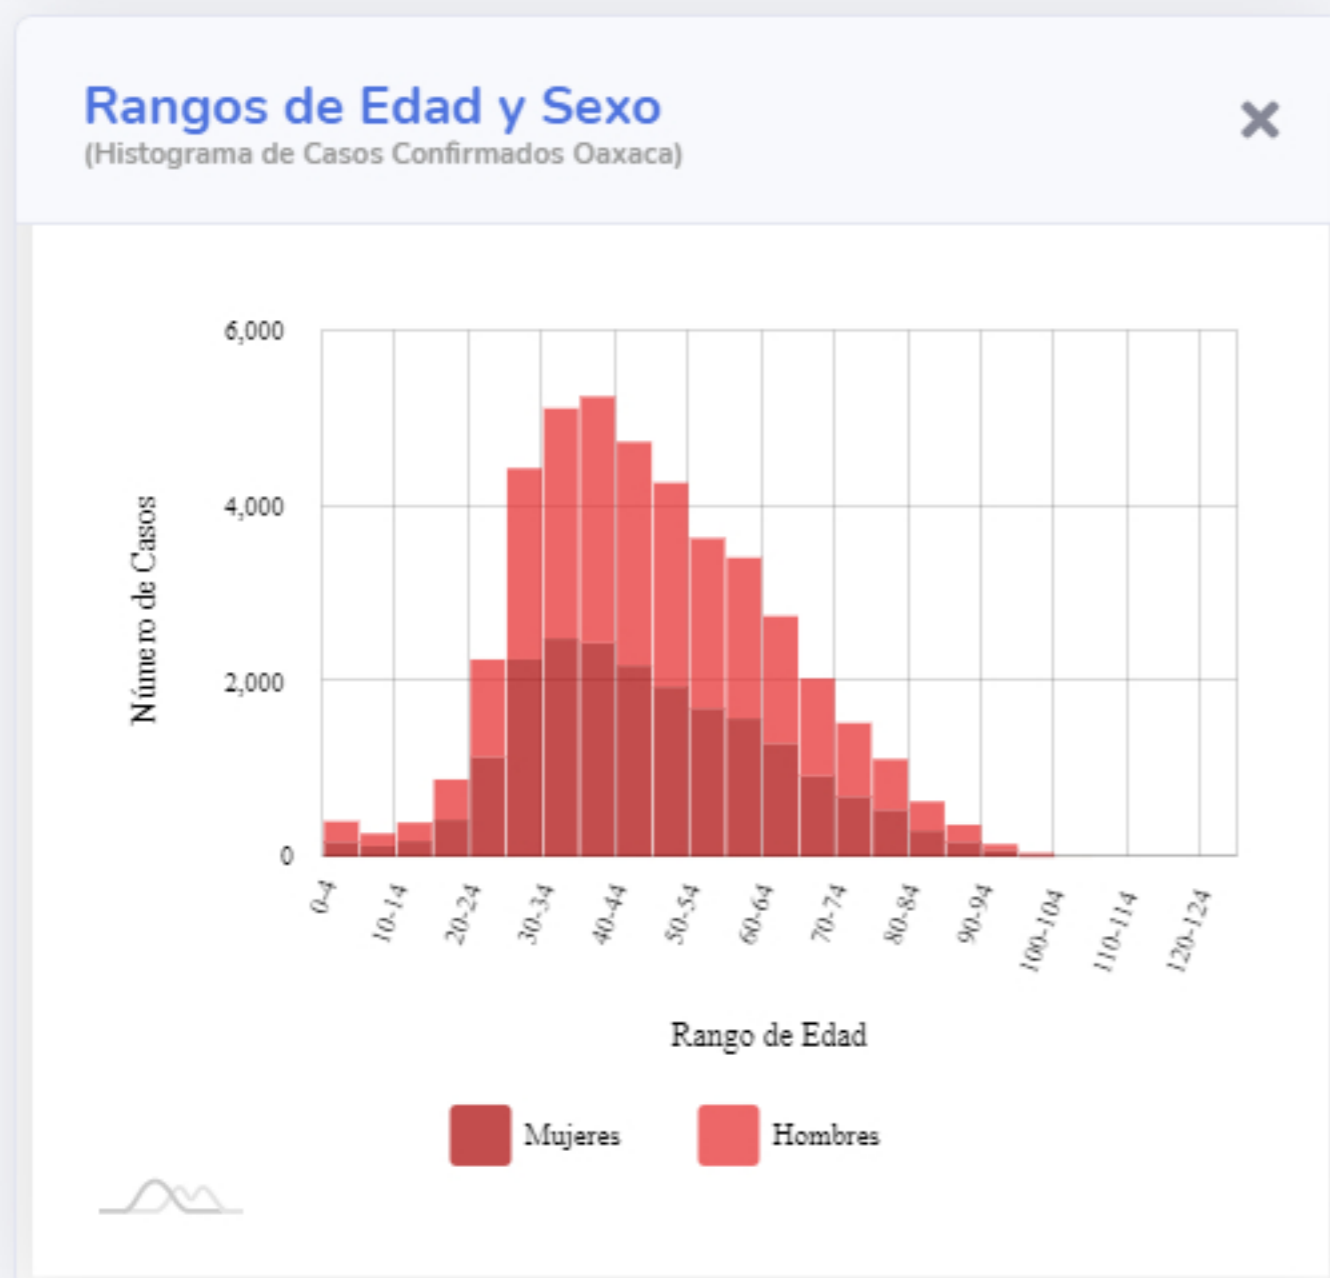

Información General

Oaxaca (Confirmados)

**Actualizado: 02-04-2021

Fuente: DGE

[Ver semáforo](#)

Las vistas y series temporales consideran el lugar de residencia de los casos reportados

Copyright 2020 © CONACYT - CentroGeo - Geoint - DataLab