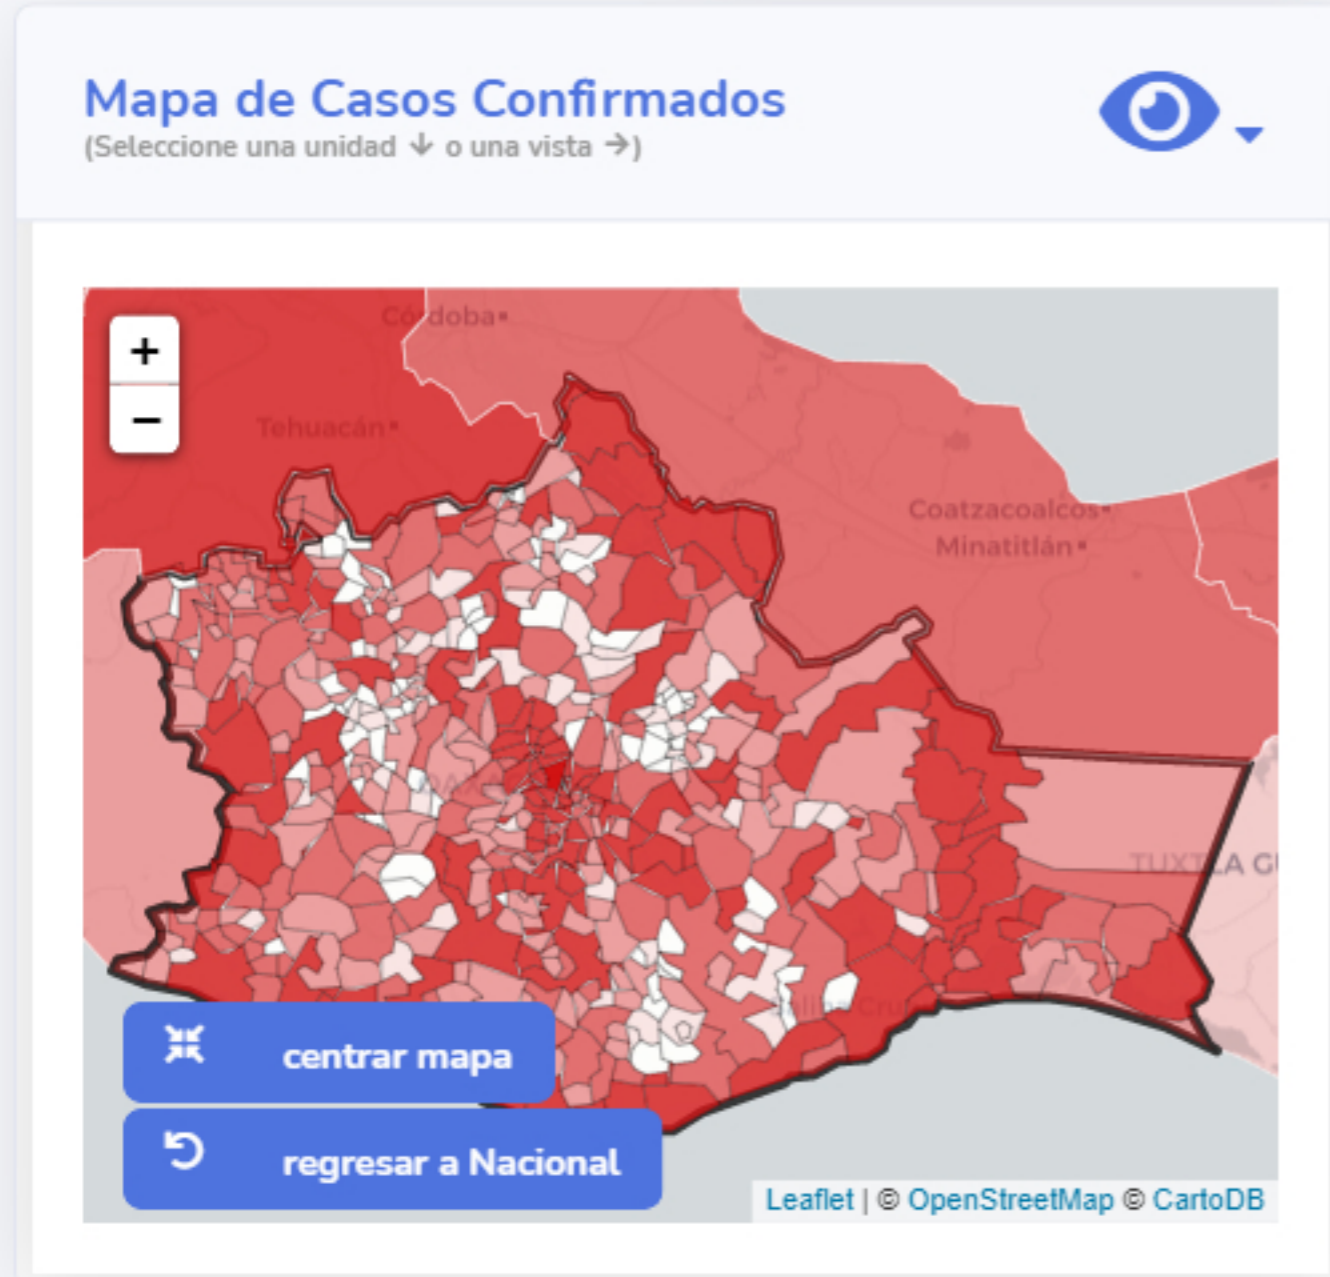

Información General

Oaxaca (Confirmados)

**Actualizado: 02-04-2021

Fuente: DGE

[Ver semáforo](#)

Las vistas y series temporales consideran el lugar de residencia de los casos reportados

Copyright 2020 © CONACYT - CentroGeo - Geoint - DataLab