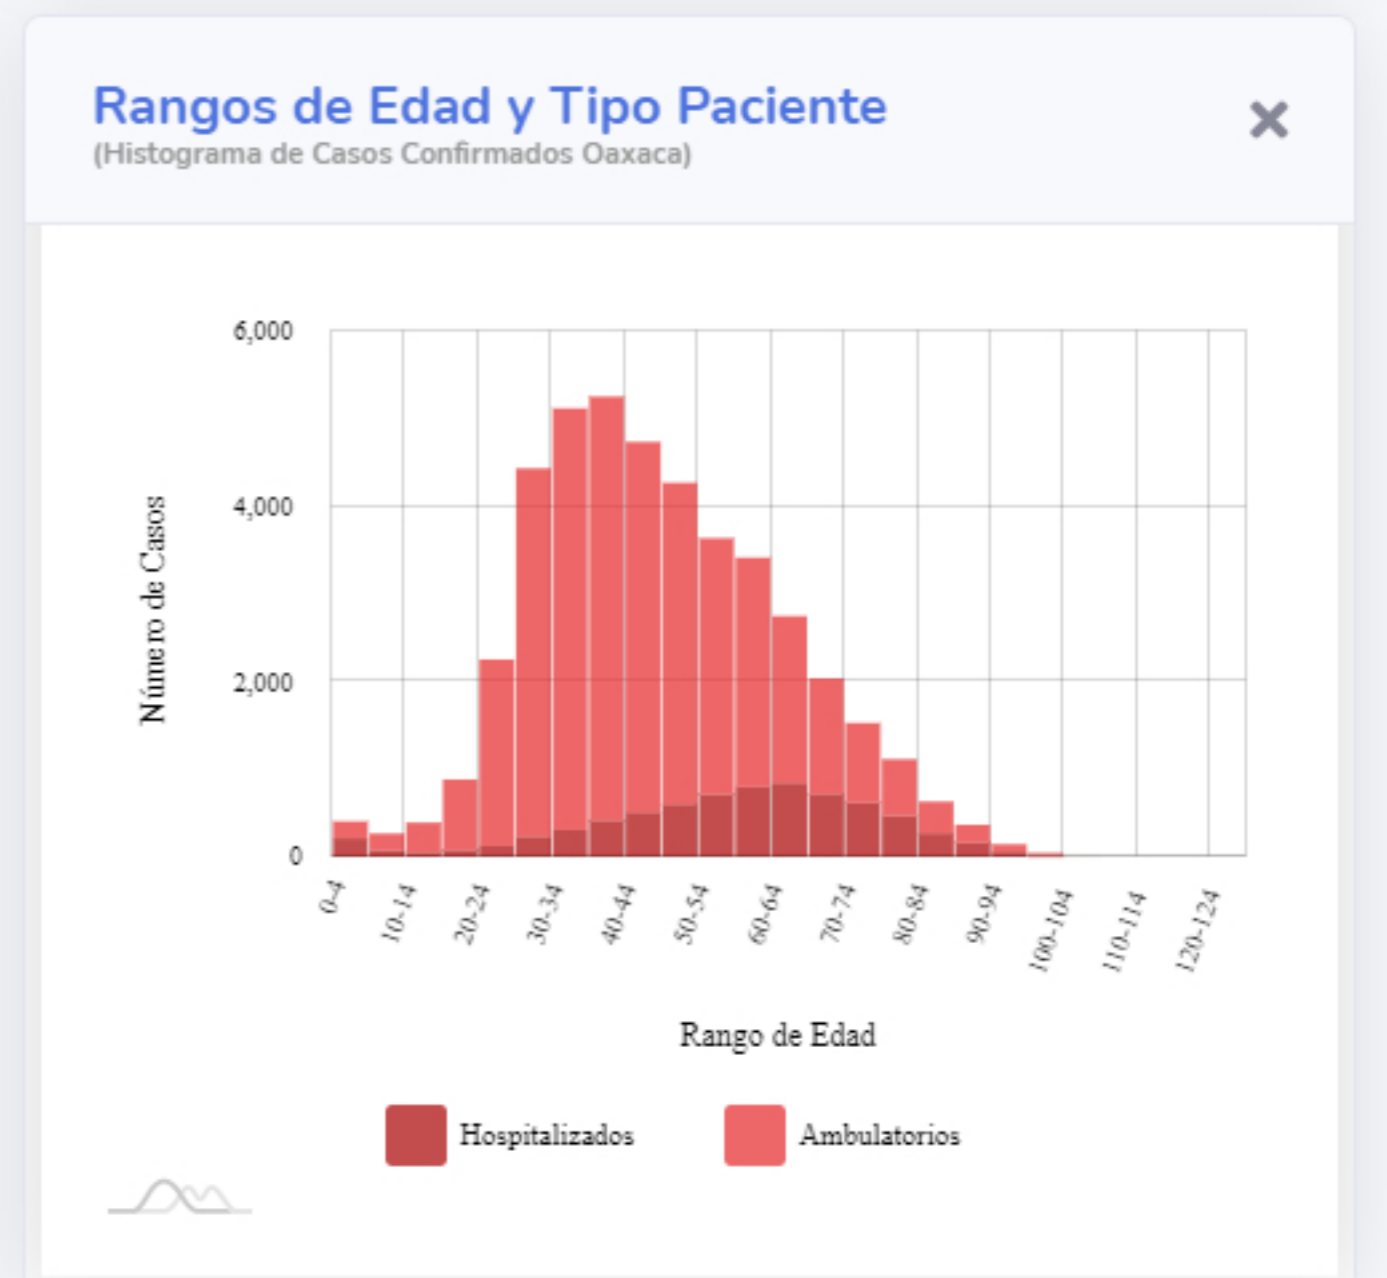

Información General

Oaxaca (Confirmados)

**Actualizado: 02-04-2021

Fuente: DGE

[Ver semáforo](#)

Las vistas y series temporales consideran el lugar de residencia de los casos reportados

Copyright 2020 © CONACYT - CentroGeo - Geoint - DataLab