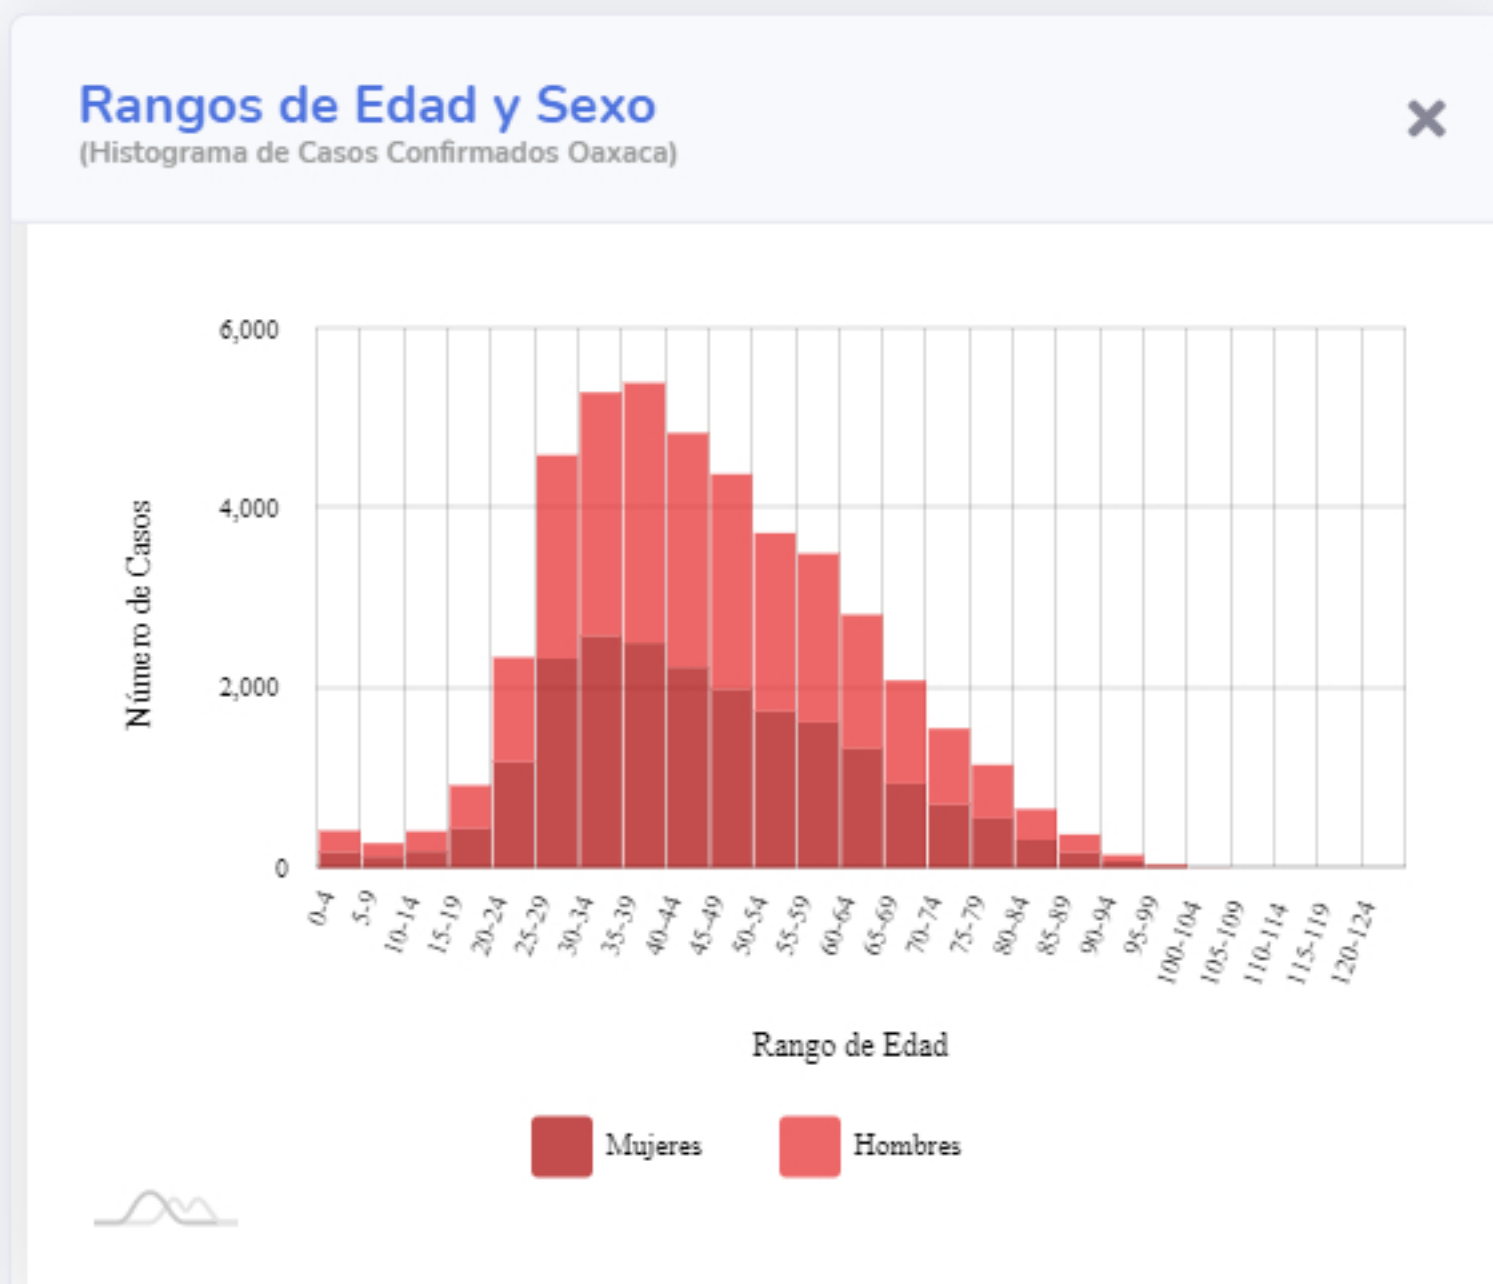

Información General

Oaxaca (Confirmados)

**Actualizado: 14-04-2021

Fuente: DGE

[Ver semáforo](#)

Las vistas y series temporales consideran el lugar de residencia de los casos reportados

CONACYT

CentroGeo

Geoint

DataLab