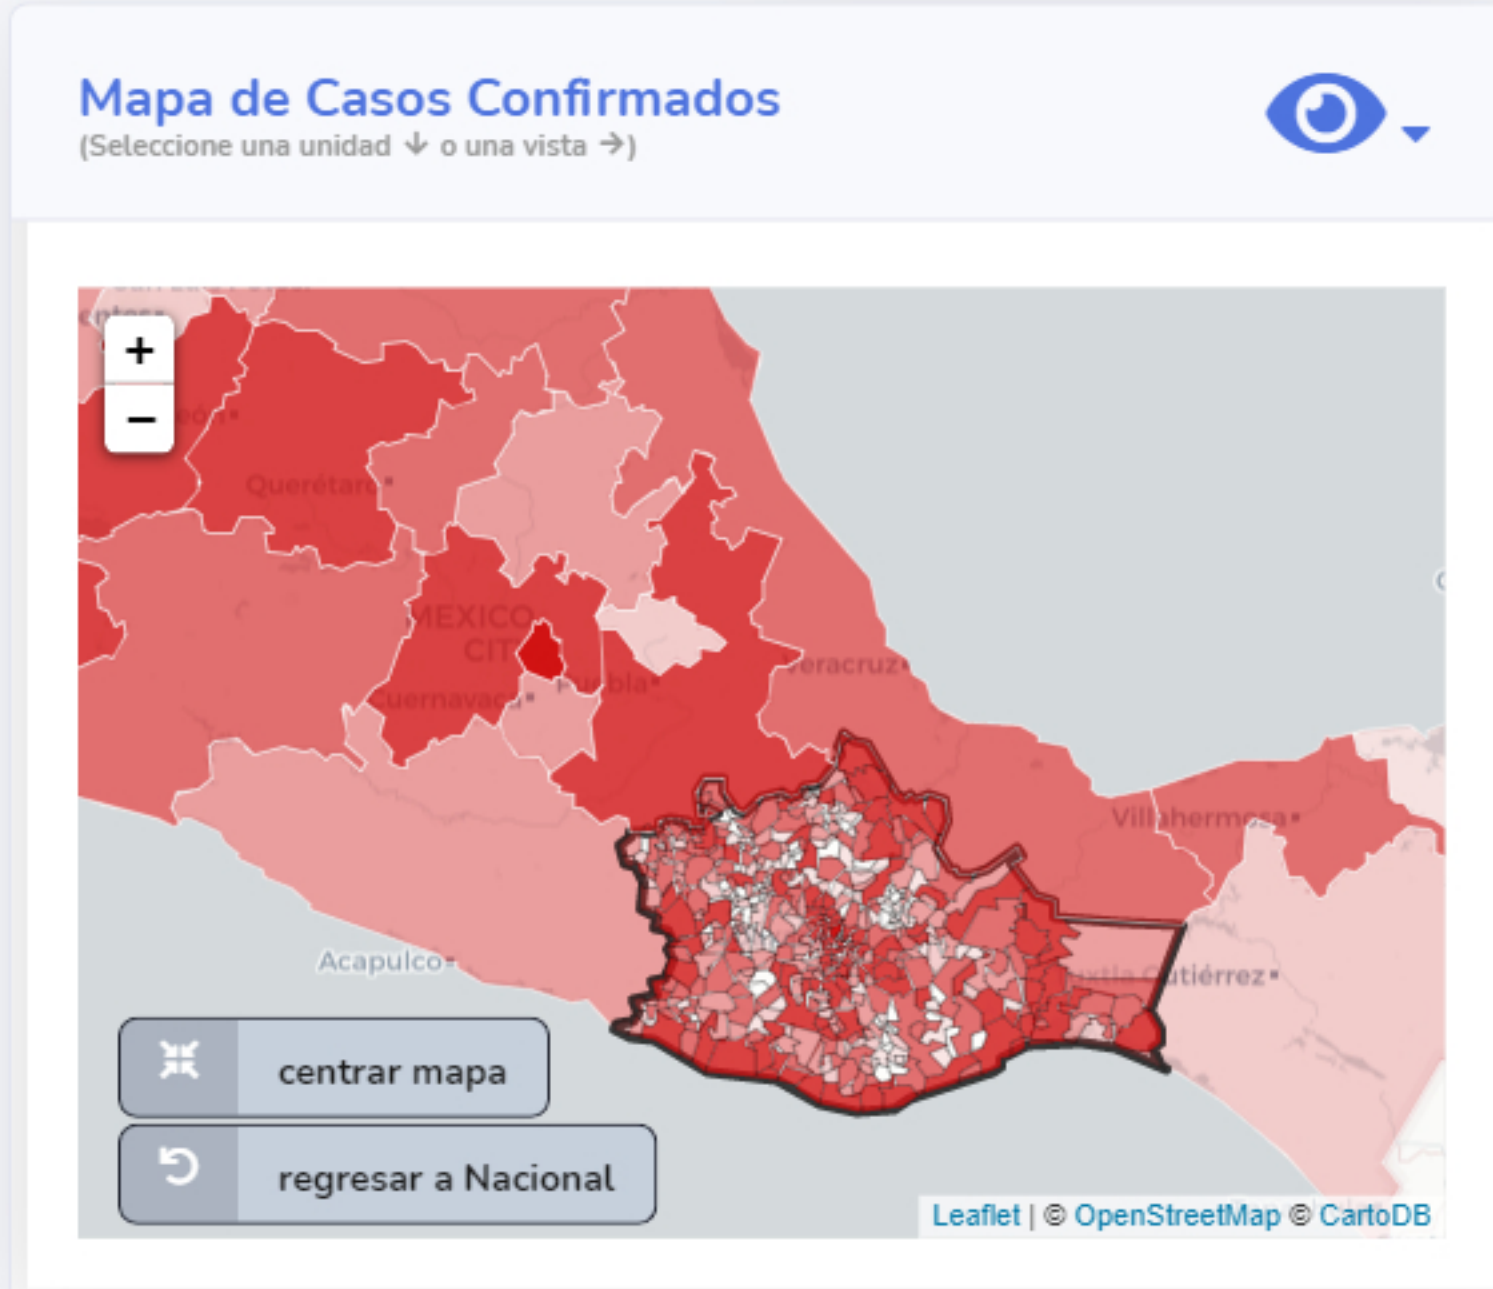

Información General

Oaxaca (Confirmados)

**Actualizado: 14-04-2021

Fuente: DGE

[Ver semáforo](#)

Las vistas y series temporales consideran el lugar de residencia de los casos reportados

CONACYT

CentroGeo

Geoint

DataLab