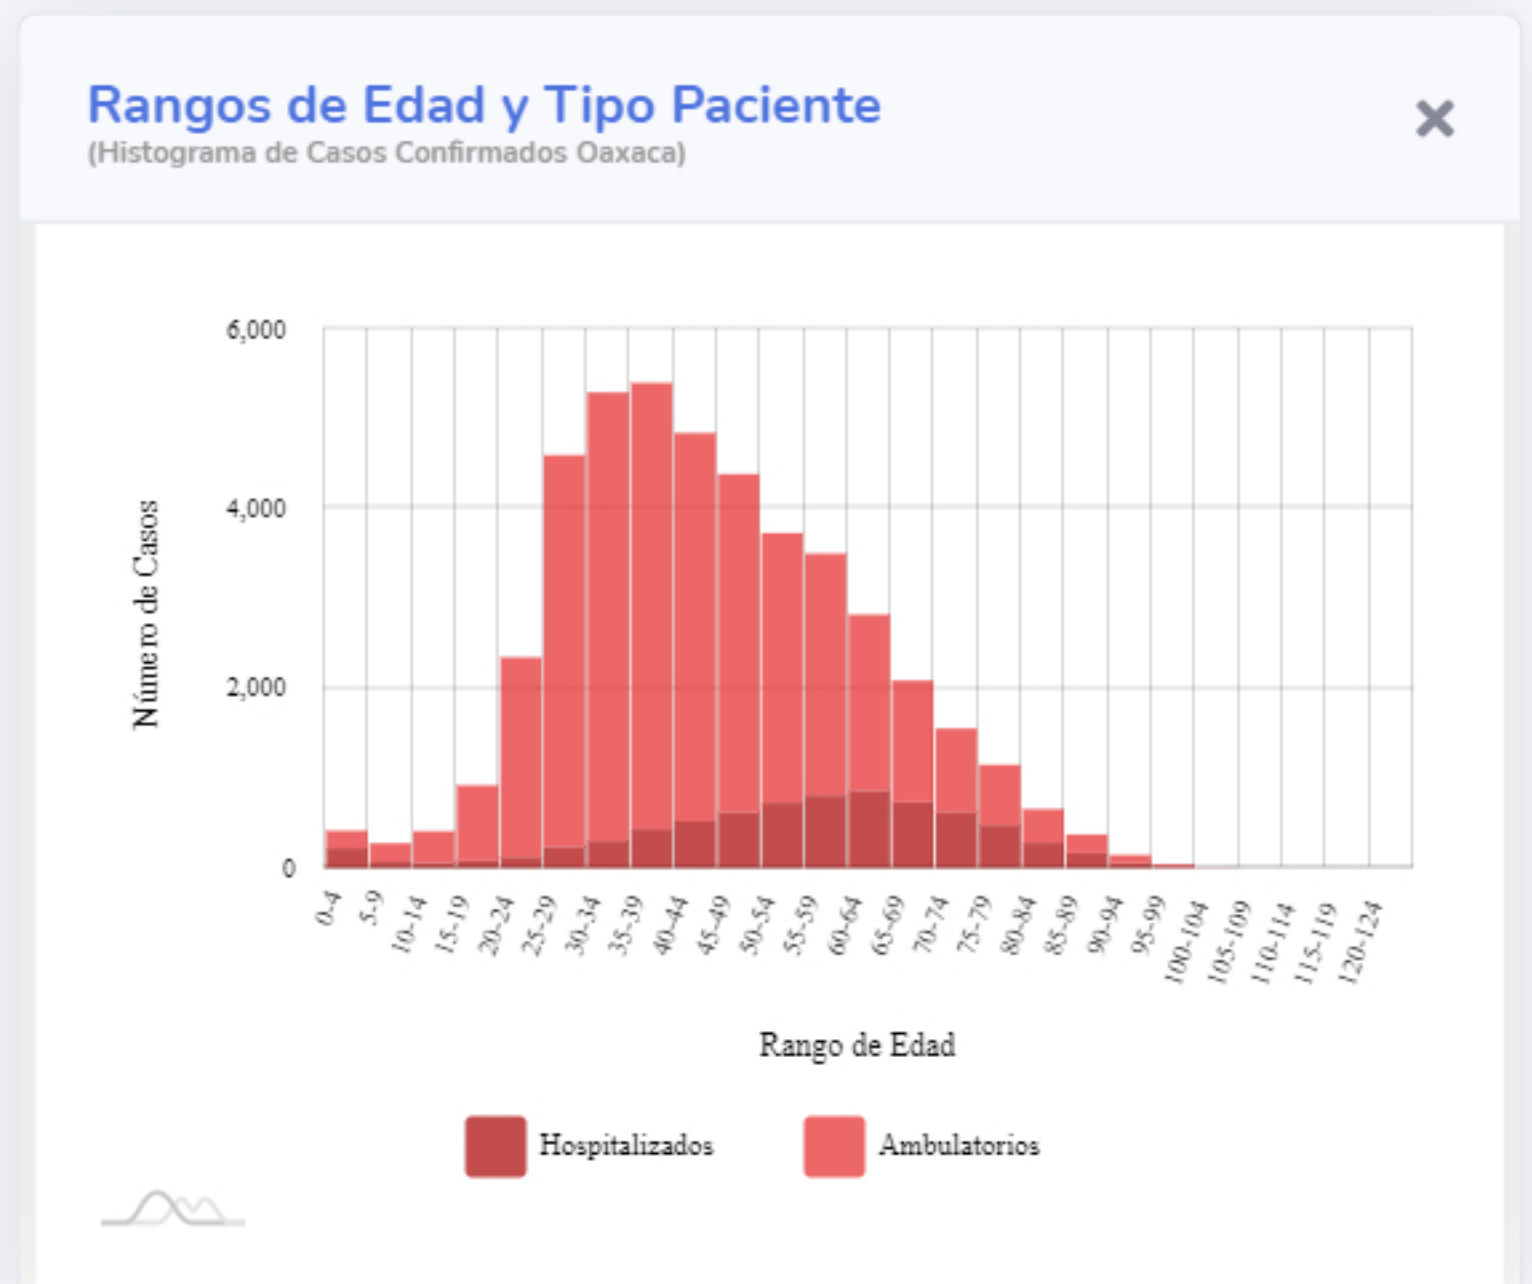

Información General

Oaxaca (Confirmados)

**Actualizado: 14-04-2021

Fuente: DGE

[Ver semáforo](#)

Las vistas y series temporales consideran el lugar de residencia de los casos reportados

CONACYT

CentroGeo

Geoint

DataLab