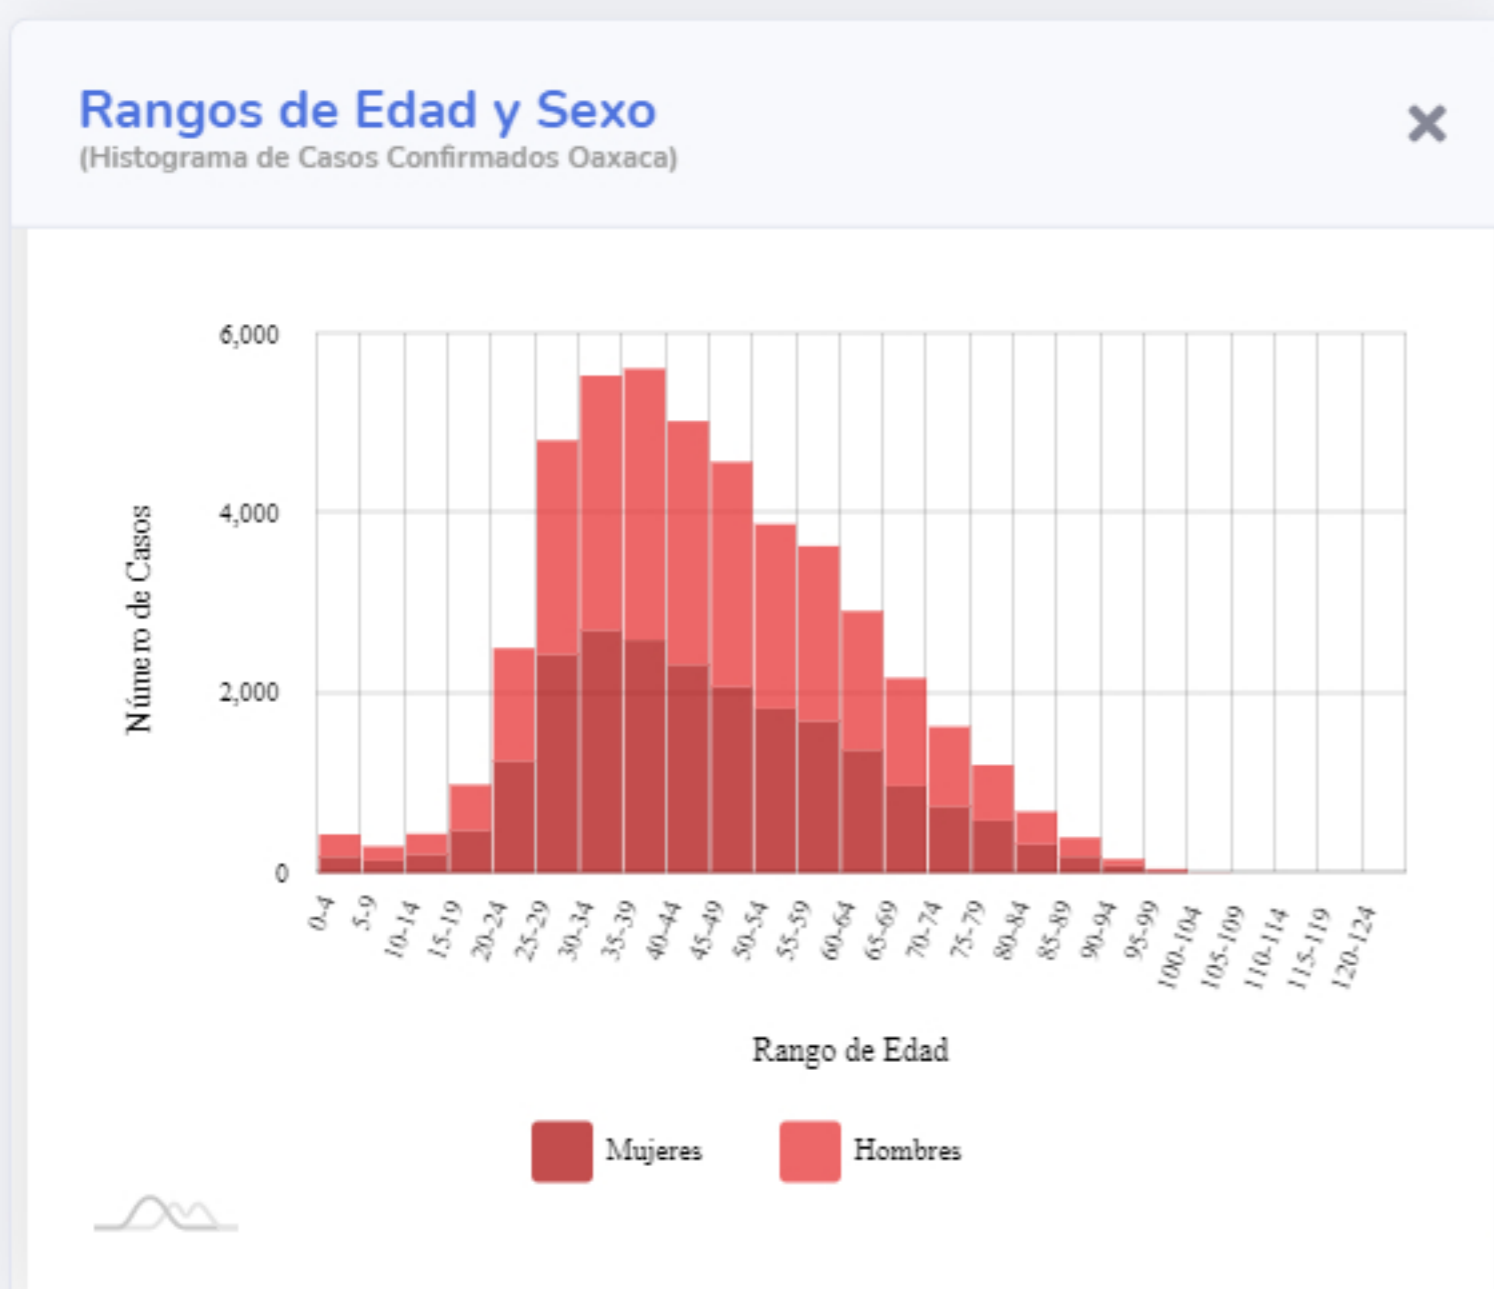

Información General

Oaxaca (Confirmados)

**Actualizado: 23-05-2021

Fuente: DGE

[Ver semáforo](#)

Las vistas y series temporales consideran el lugar de residencia de los casos reportados

CONACYT

CentroGeo

Geoint

DataLab