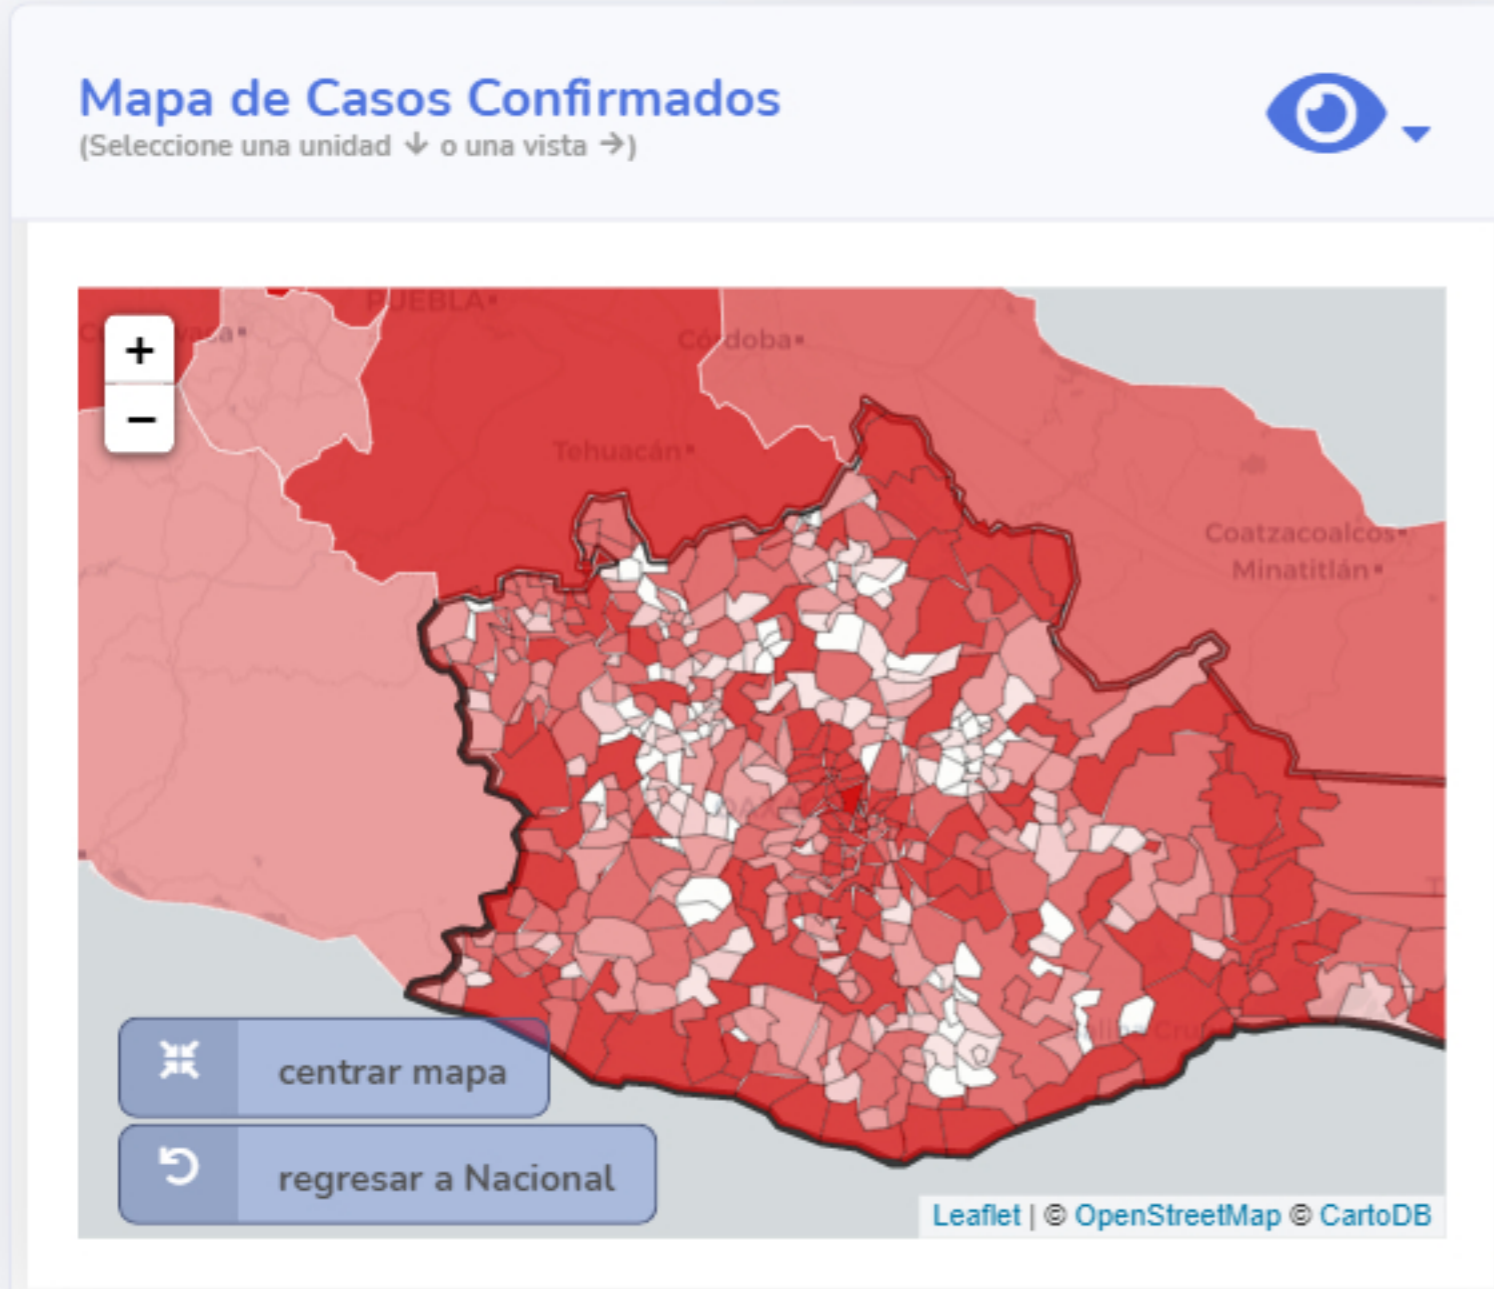

Información General

Oaxaca (Confirmados)

**Actualizado: 23-05-2021

Fuente: DGE

[Ver semáforo](#)

Las vistas y series temporales consideran el lugar de residencia de los casos reportados

CONACYT

CentroGeo

Geoint

DataLab