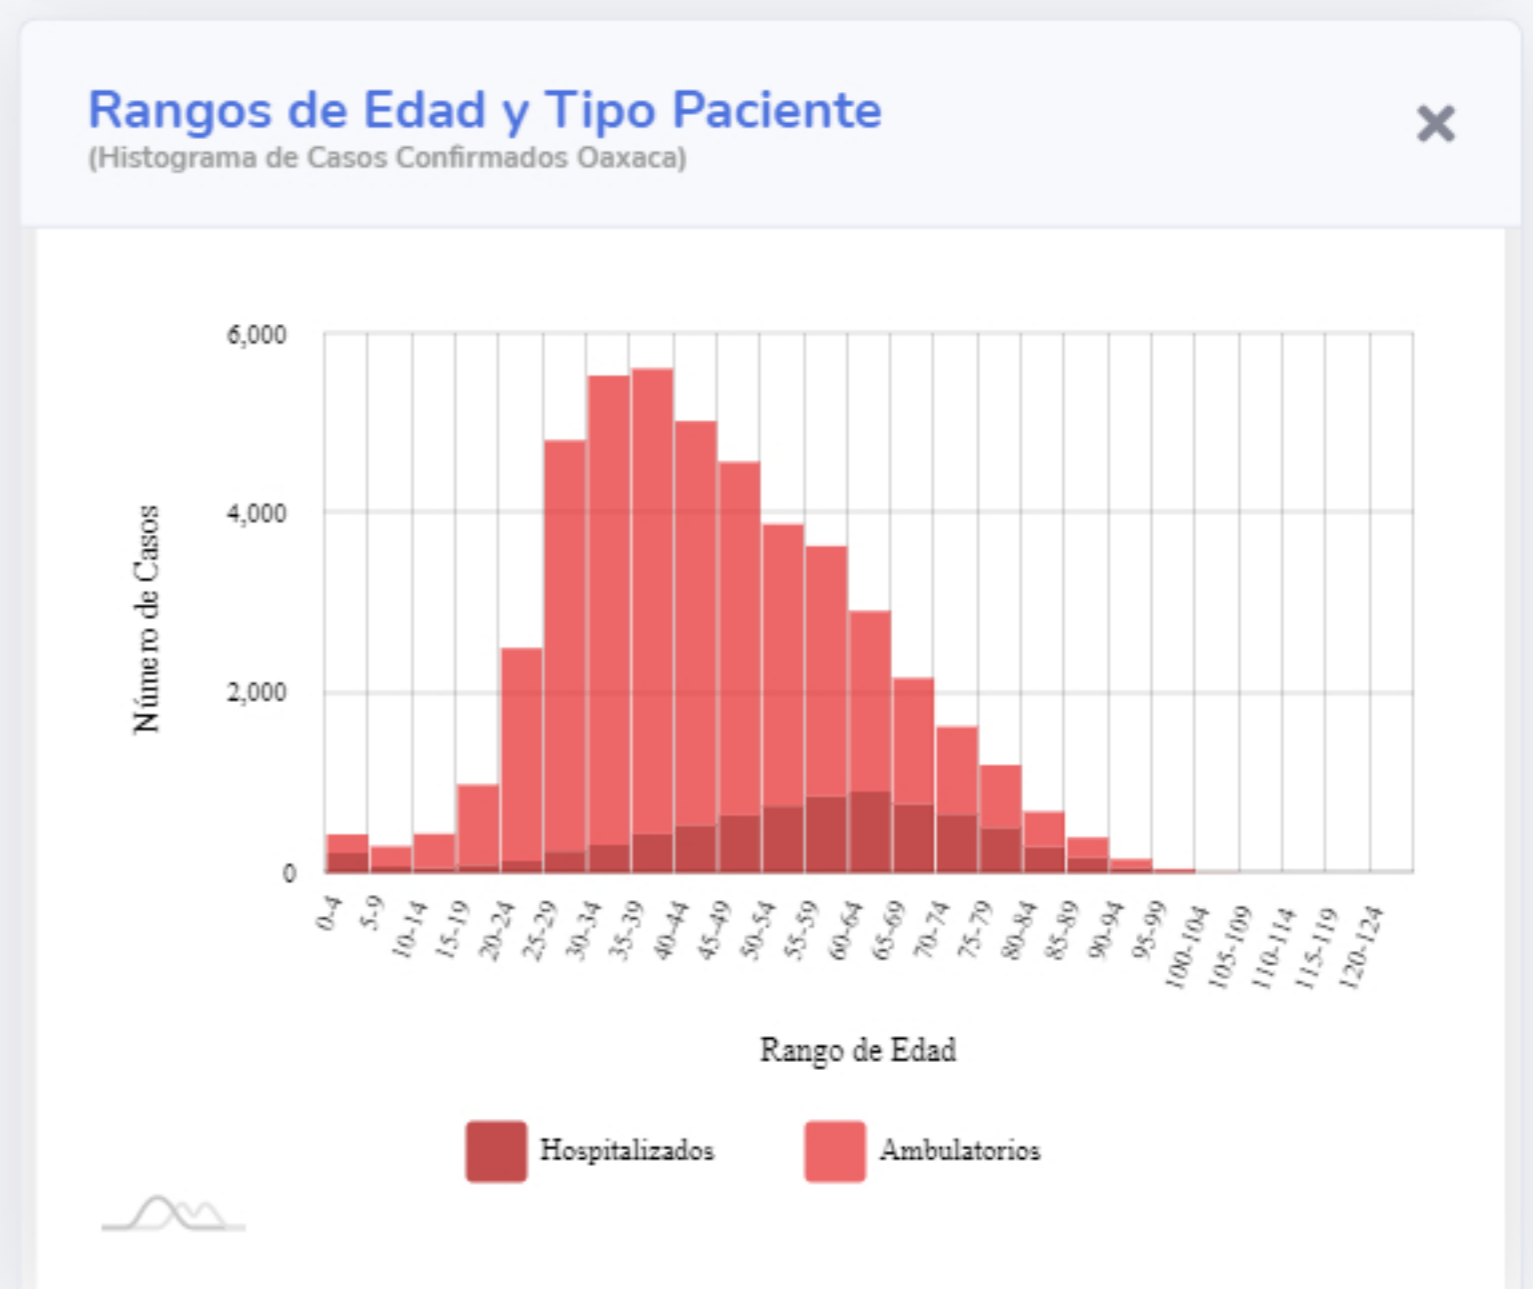

Información General

Oaxaca (Confirmados)

**Actualizado: 23-05-2021

Fuente: DGE

[Ver semáforo](#)

Las vistas y series temporales consideran el lugar de residencia de los casos reportados

CONACYT

CentroGeo

Geoint

DataLab