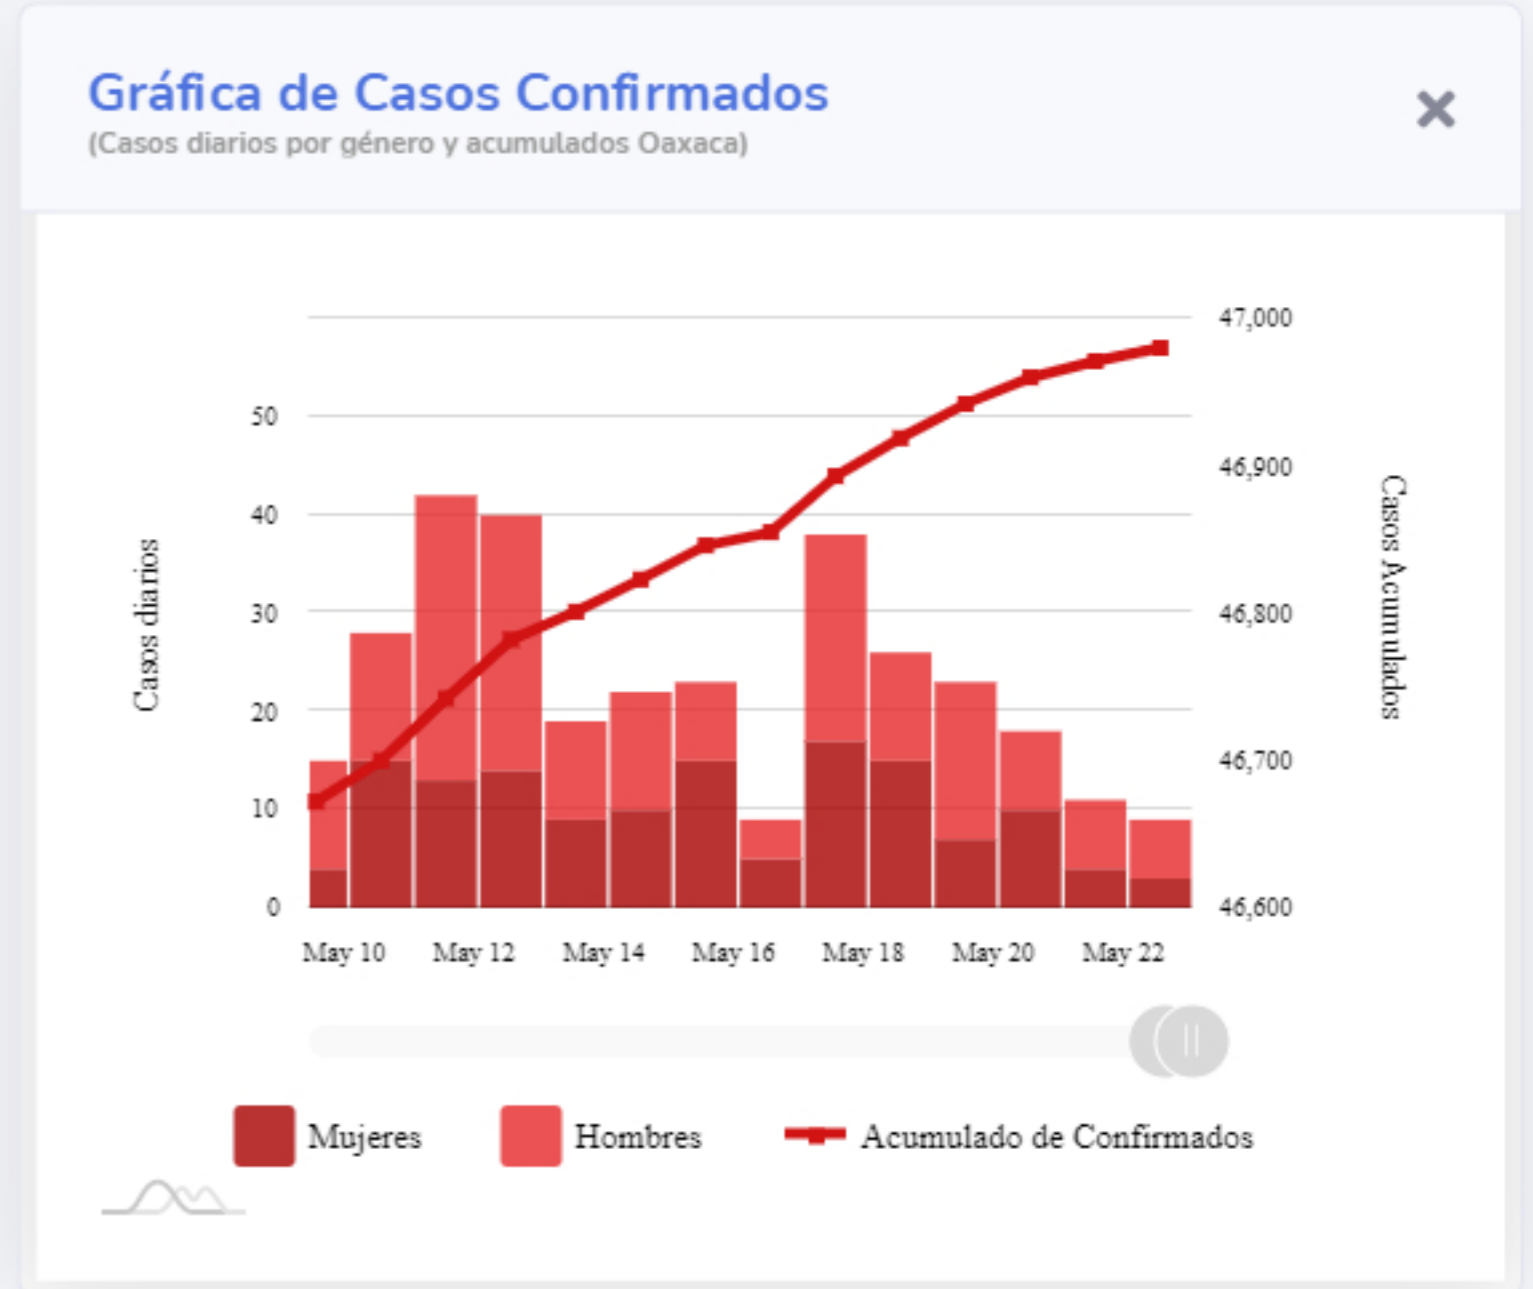

Información General

Oaxaca (Confirmados)

**Actualizado: 23-05-2021

Fuente: DGE

[Ver semáforo](#)

Las vistas y series temporales consideran el lugar de residencia de los casos reportados

CONACYT

CentroGeo

Geoint

DataLab