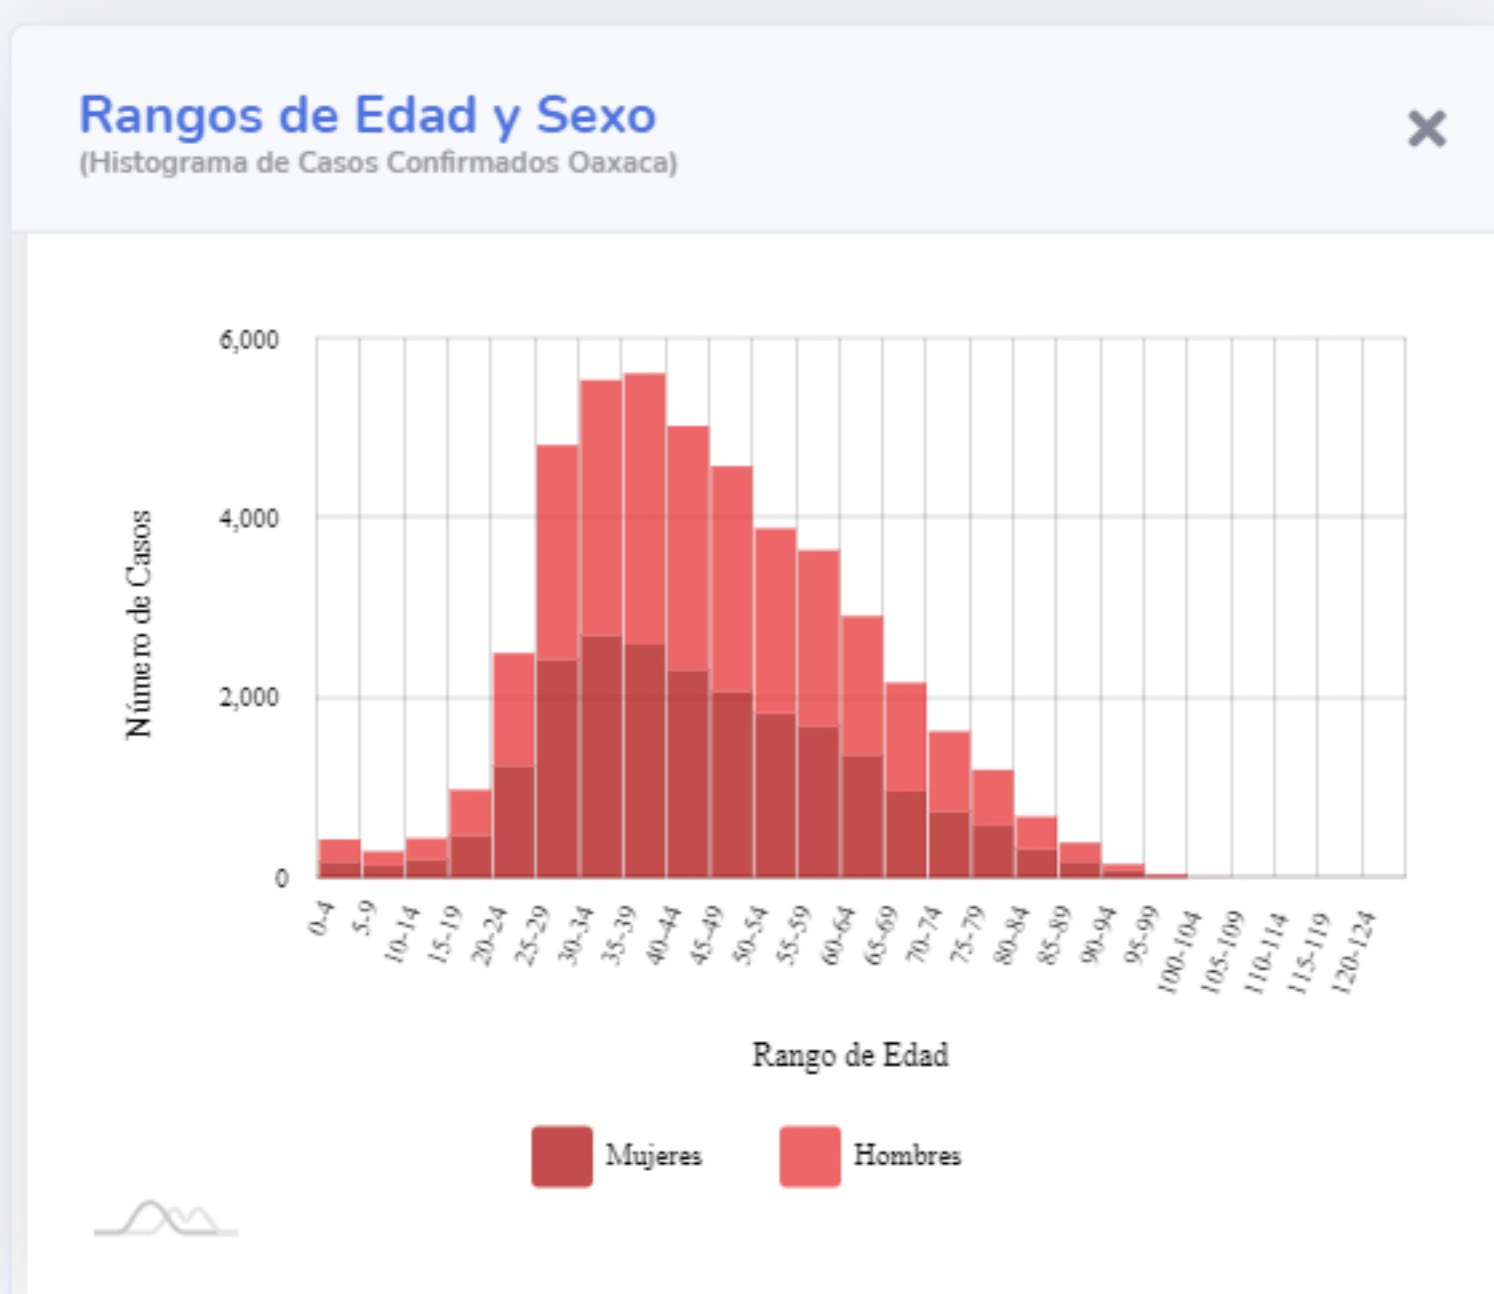

## Información General

Oaxaca (Confirmados)

\*\*Actualizado: 25-05-2021

Fuente: DGE

[Ver semáforo](#)

Las vistas y series temporales consideran el lugar de residencia de los casos reportados

CONACYT

CentroGeo

Geoint

DataLab