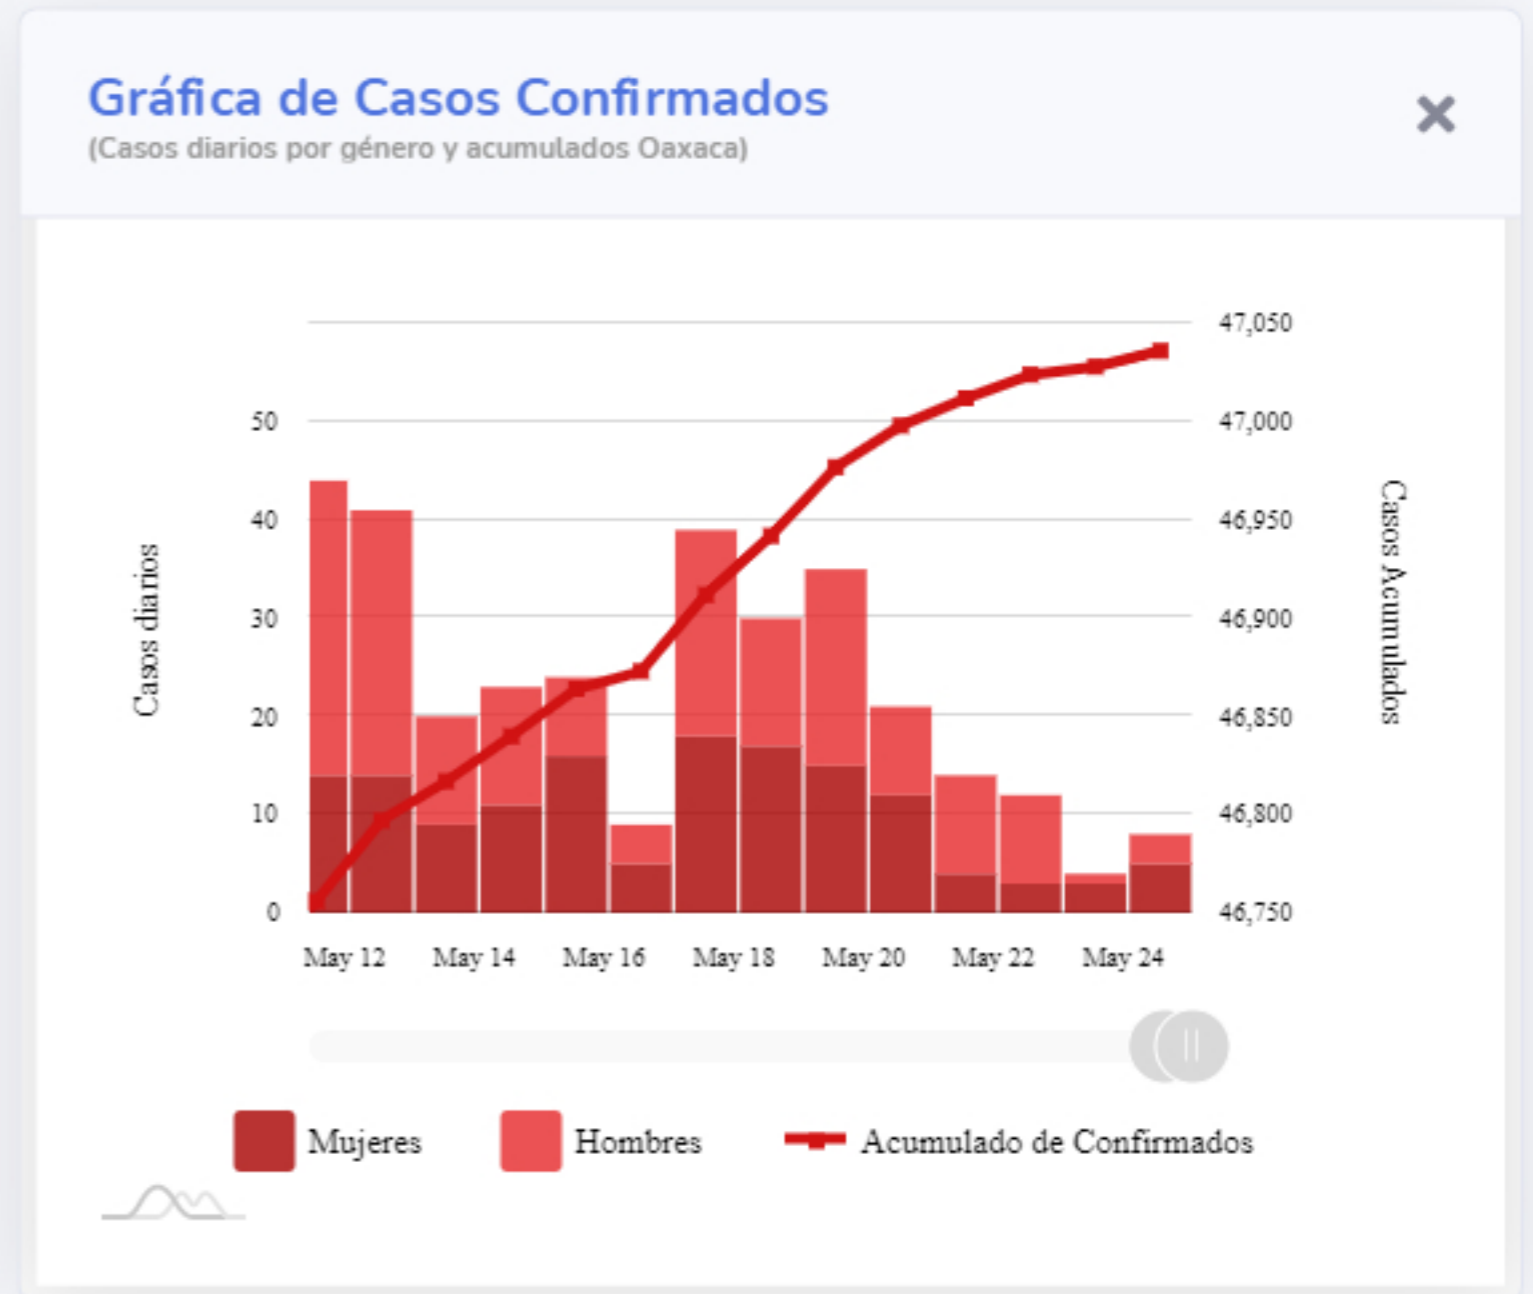

## Información General

Oaxaca (Confirmados)

\*\*Actualizado: 25-05-2021

Fuente: DGE

[Ver semáforo](#)

Las vistas y series temporales consideran el lugar de residencia de los casos reportados

CONACYT

CentroGeo

Geoint

DataLab