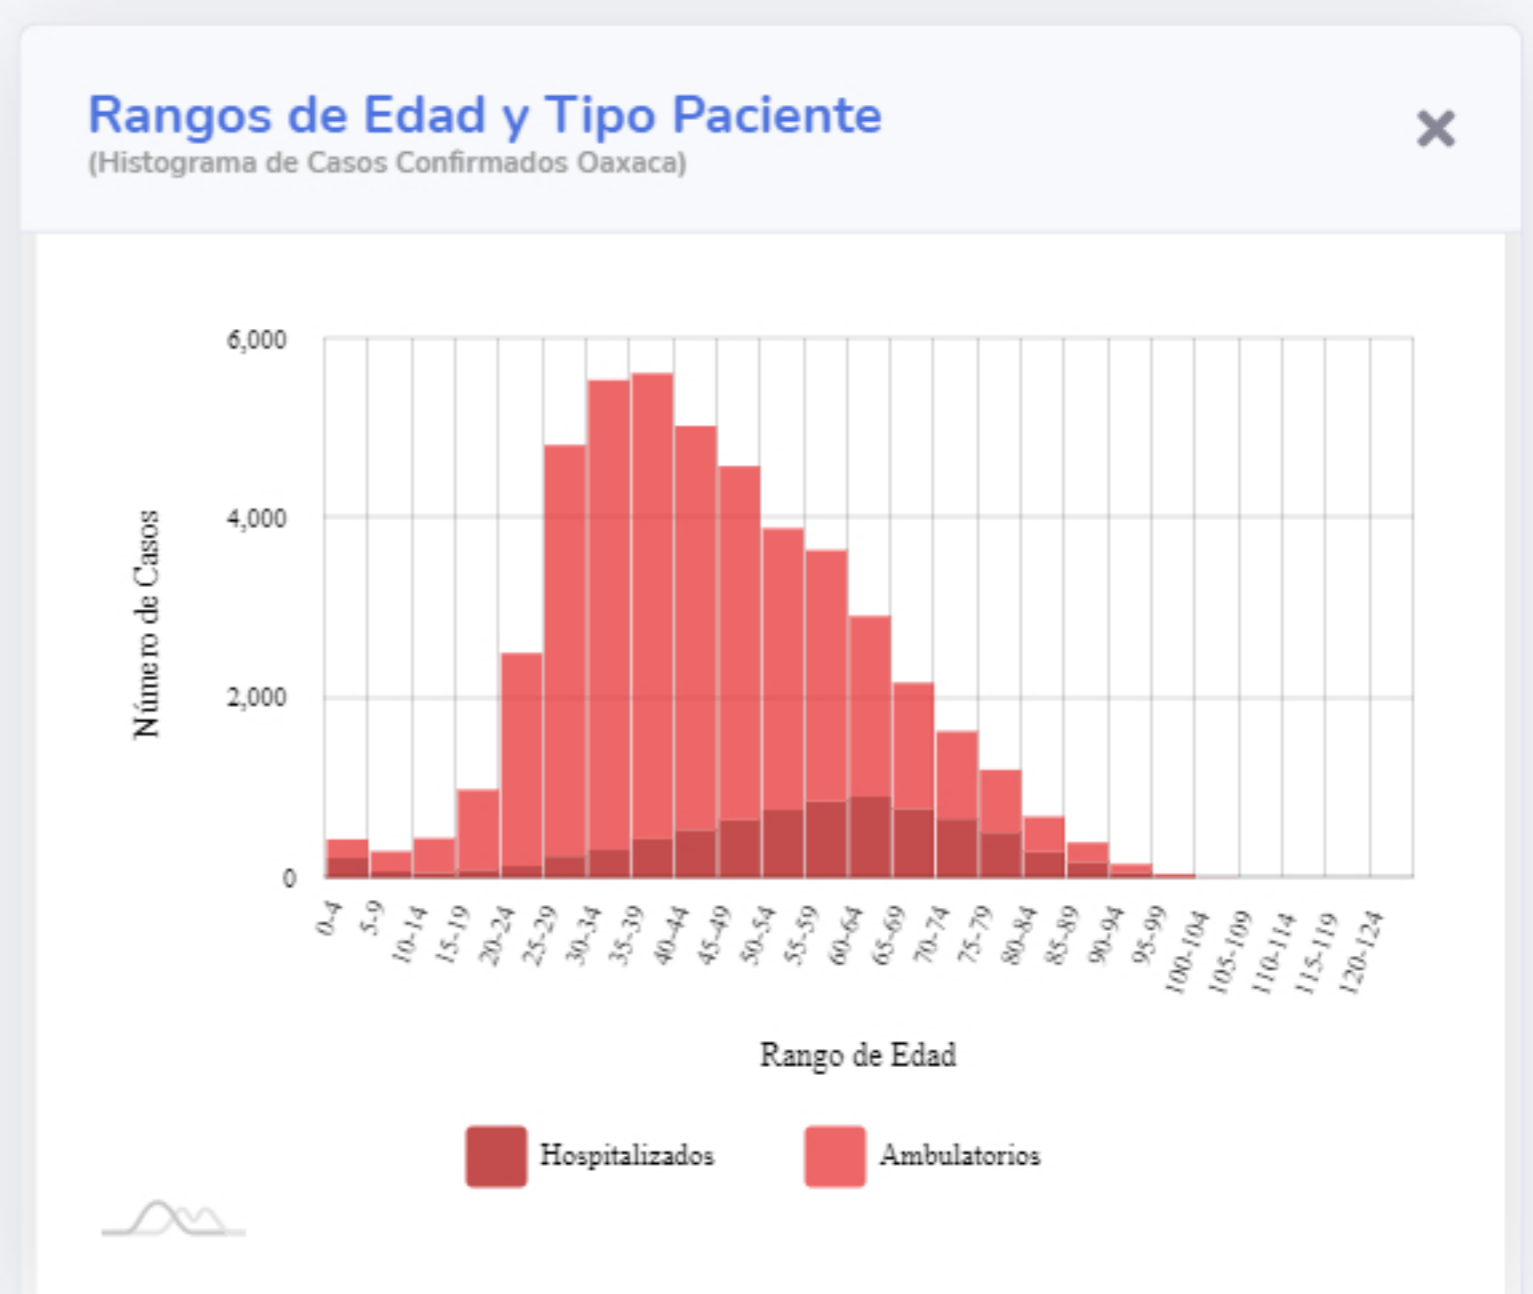

## Información General

Oaxaca (Confirmados)

\*\*Actualizado: 25-05-2021

Fuente: DGE

[Ver semáforo](#)

Las vistas y series temporales consideran el lugar de residencia de los casos reportados

CONACYT

CentroGeo

Geoint

DataLab