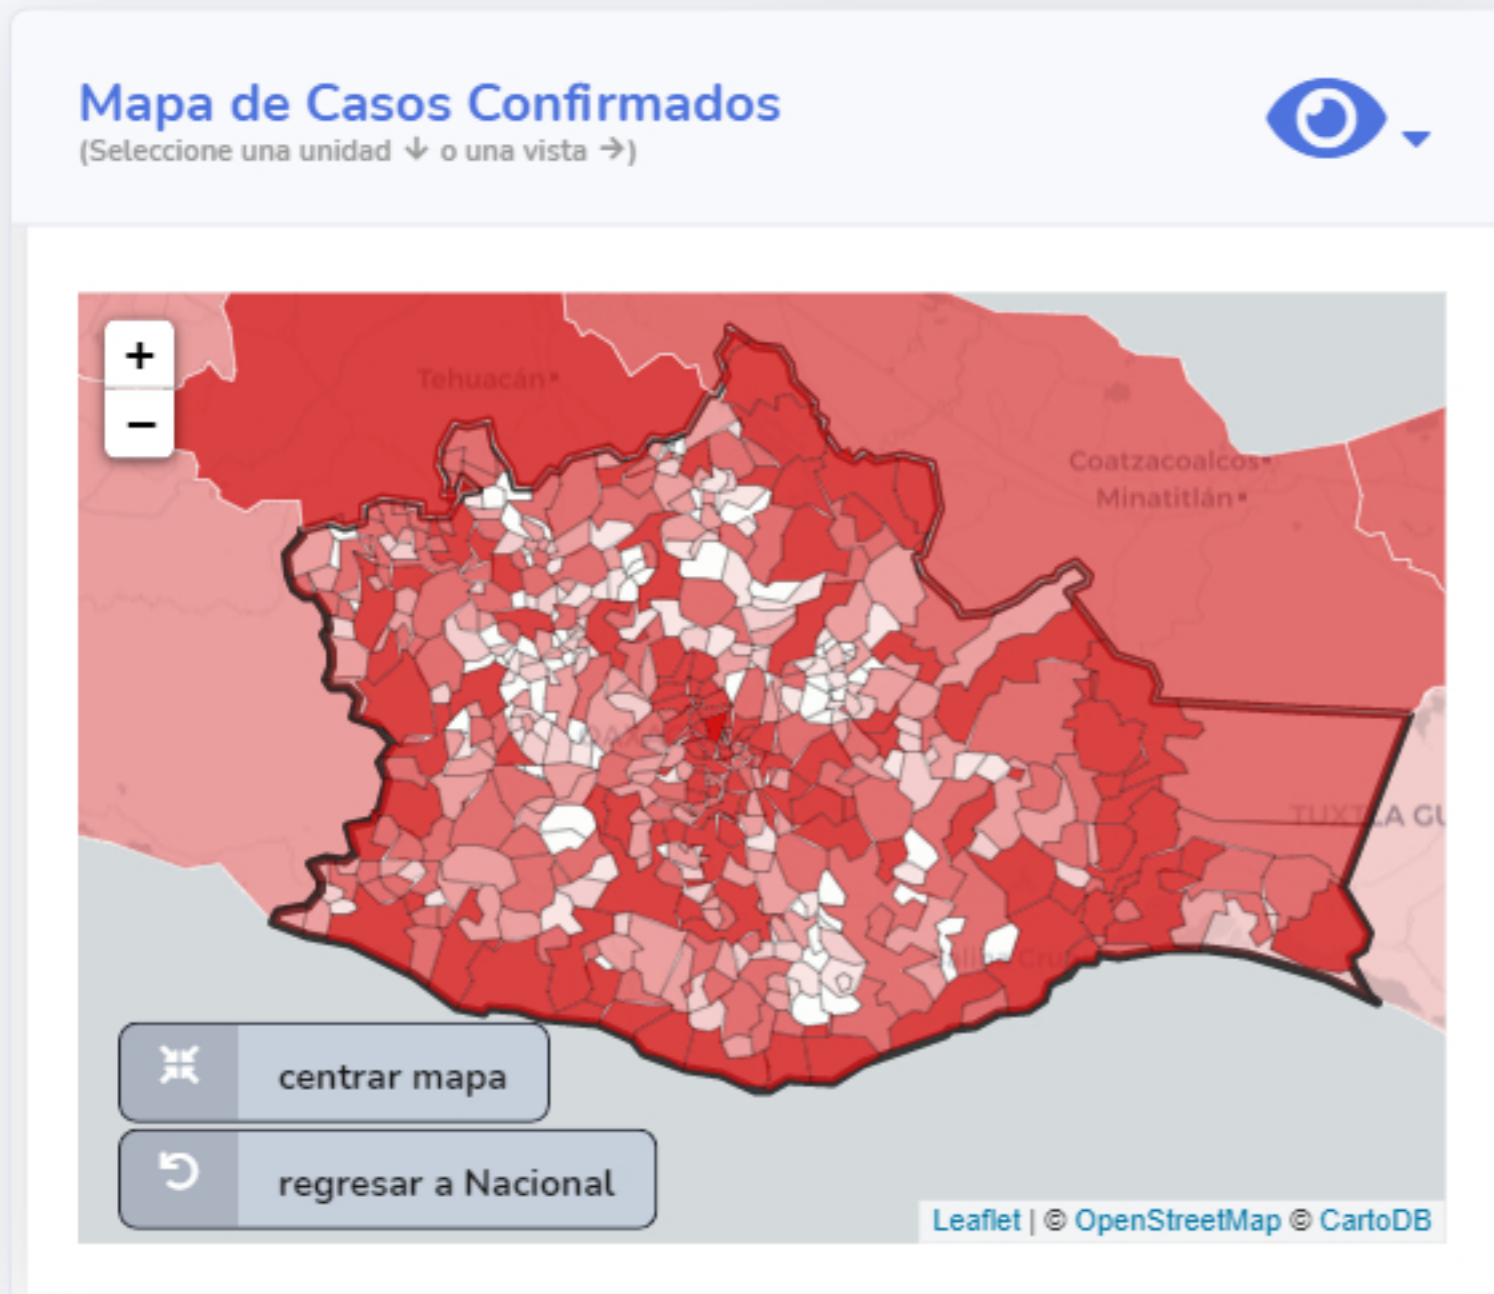

## Información General

Oaxaca (Confirmados)

\*\*Actualizado: 25-05-2021

Fuente: DGE

[Ver semáforo](#)

Las vistas y series temporales consideran el lugar de residencia de los casos reportados

CONACYT

CentroGeo

Geoint

DataLab