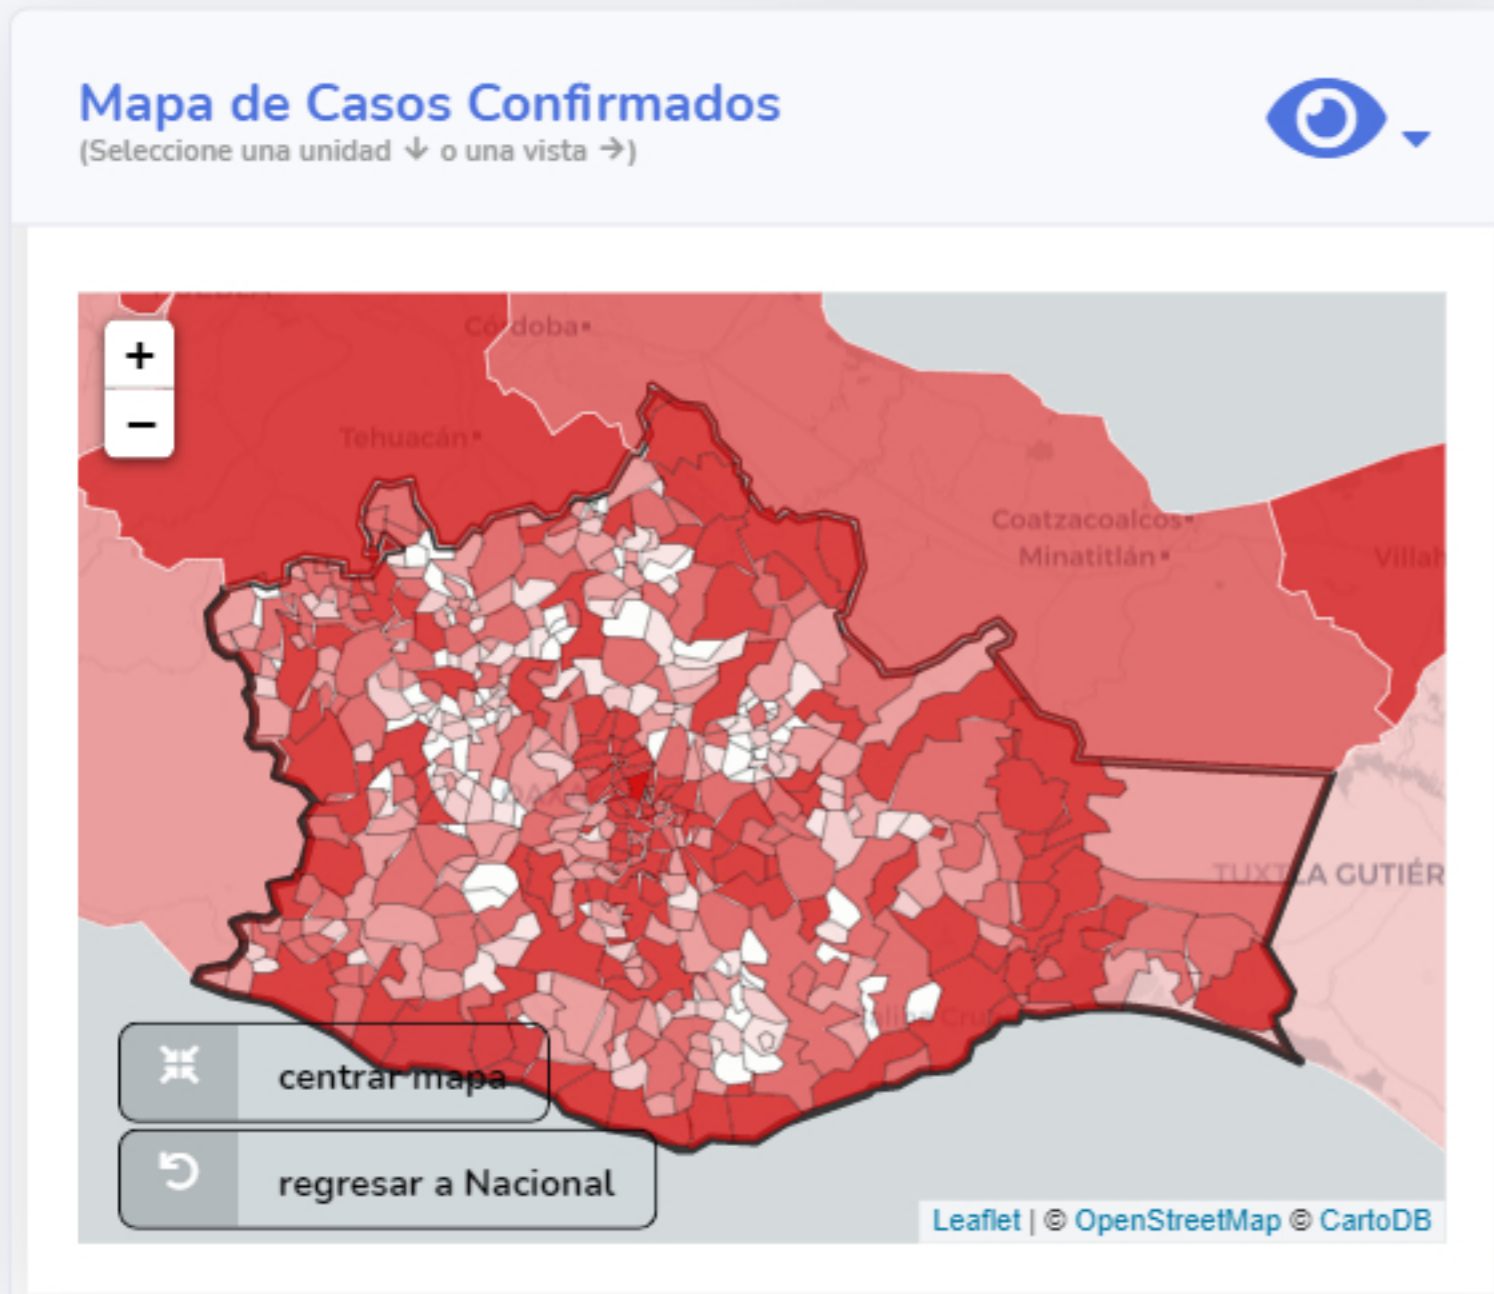

Información General

Oaxaca (Confirmados)

**Actualizado: 16-06-2021

Fuente: DGE

[Ver semáforo](#)

Las vistas y series temporales consideran el lugar de residencia de los casos reportados

CONACYT

CentroGeo

Geoint

DataLab