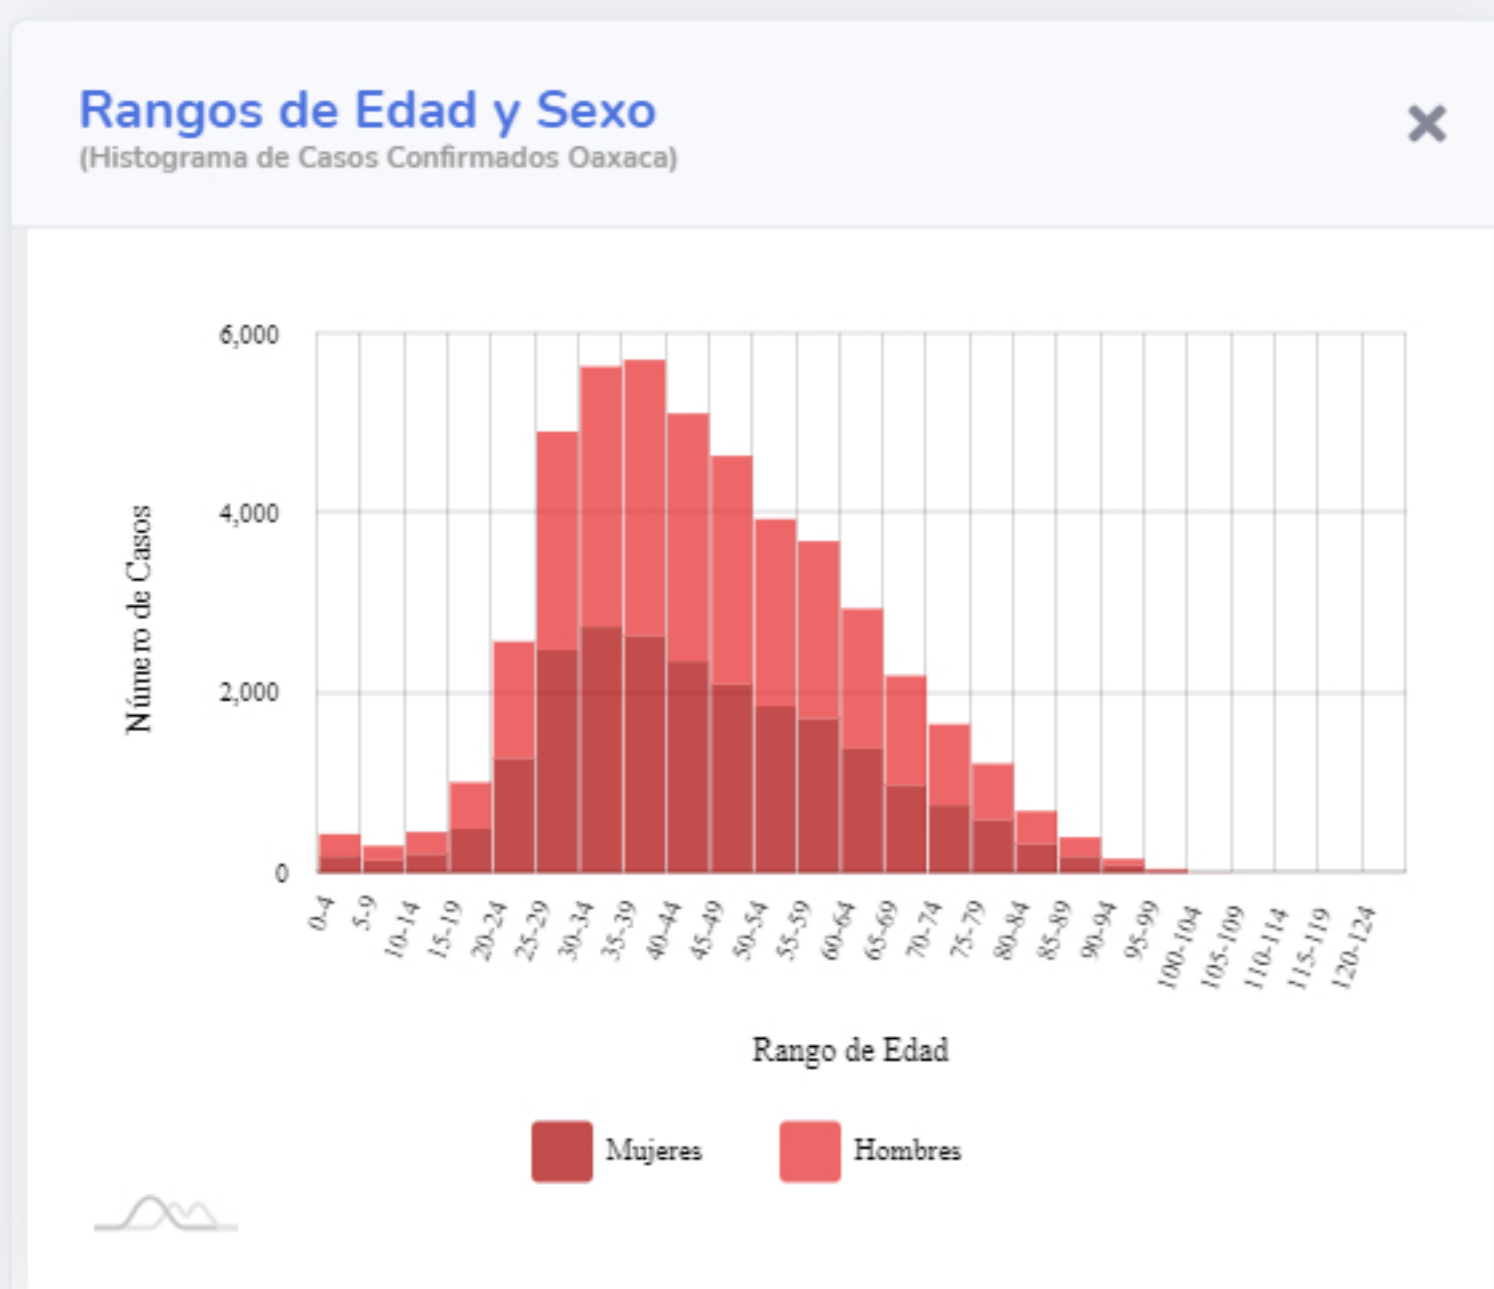

Información General

Oaxaca (Confirmados)

**Actualizado: 16-06-2021

Fuente: DGE

[Ver semáforo](#)

Las vistas y series temporales consideran el lugar de residencia de los casos reportados

CONACYT

CentroGeo

Geoint

DataLab