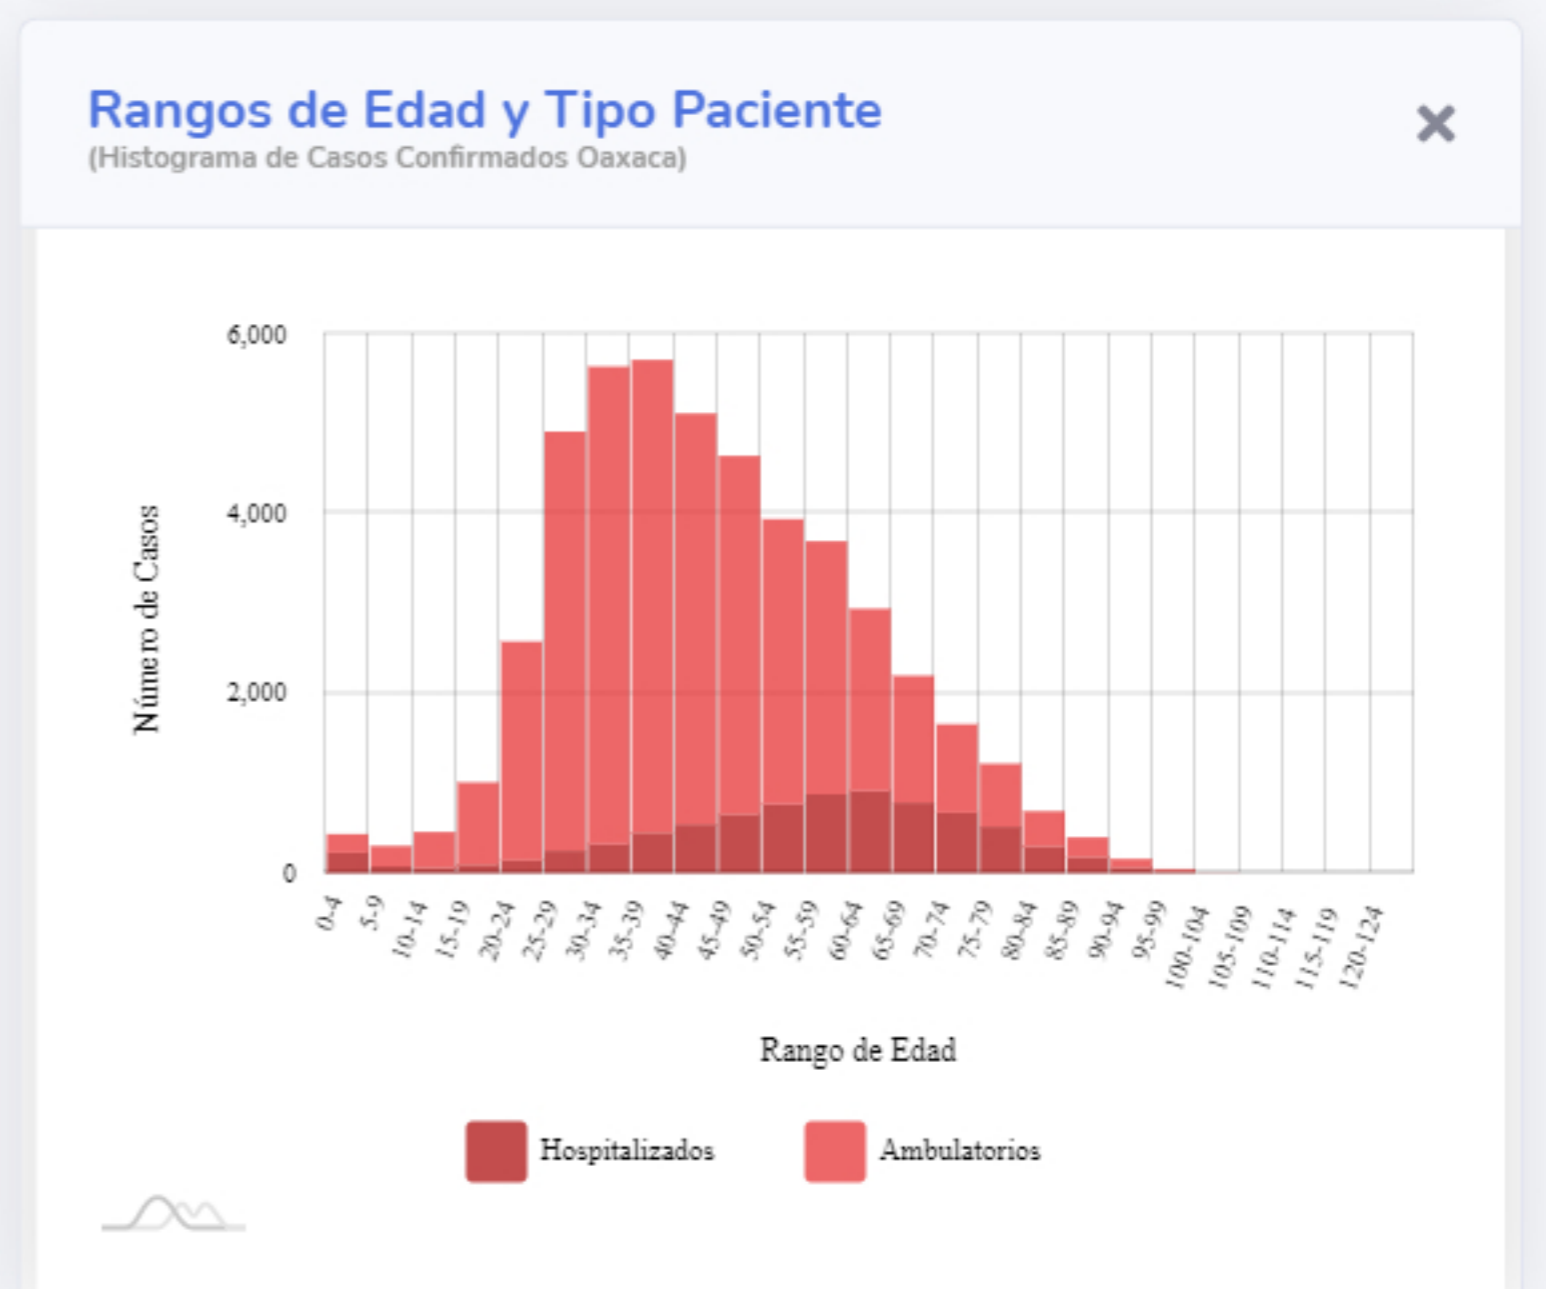

Información General

Oaxaca (Confirmados)

**Actualizado: 16-06-2021

Fuente: DGE

[Ver semáforo](#)

Las vistas y series temporales consideran el lugar de residencia de los casos reportados

CONACYT

CentroGeo

Geoint

DataLab