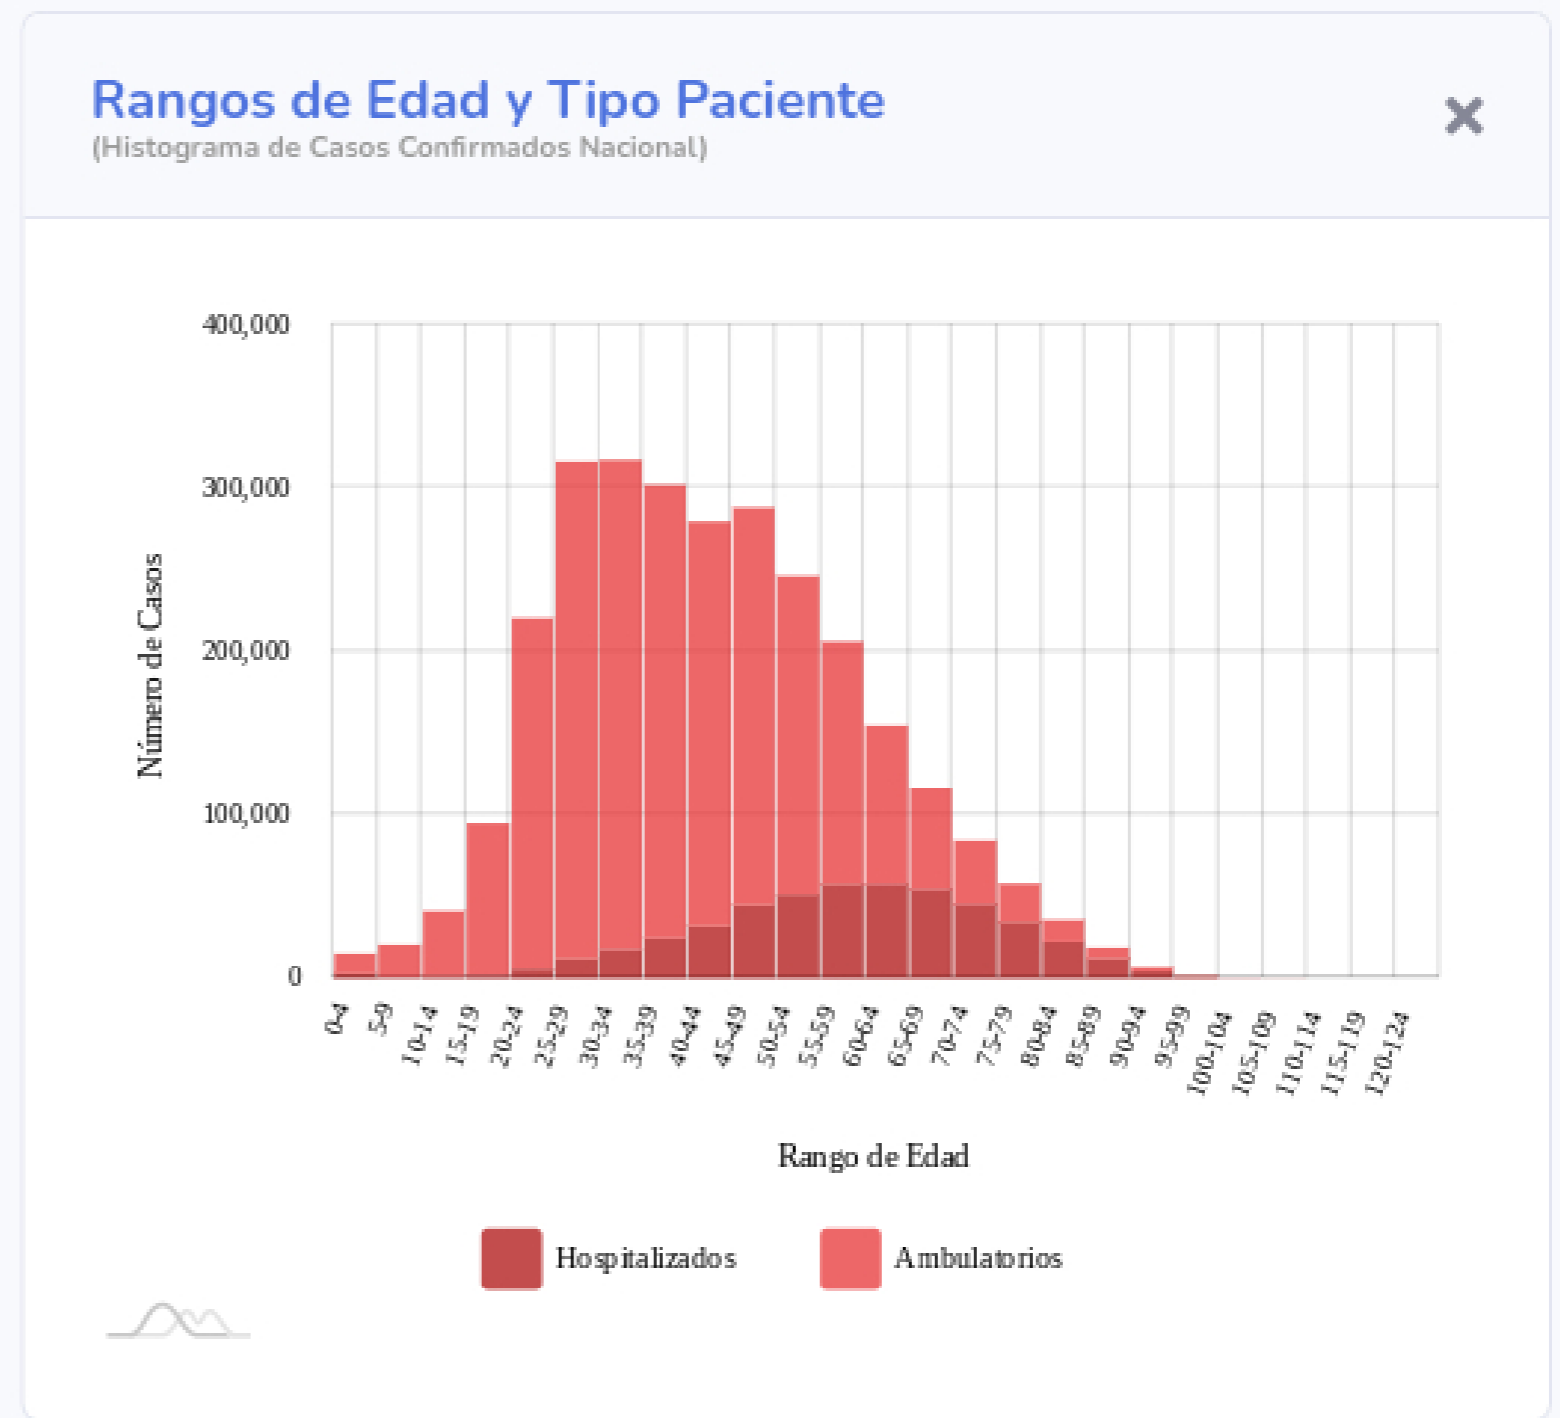

## Información General

Nacional (Confirmados)

\*\*Actualizado: 30-07-2021

Fuente: DGE

Ver semáforo

Las vistas y series temporales consideran el lugar de residencia de los casos reportados

Copyright 2020 © CONACYT - CentroGeo - Geoint - DataLab