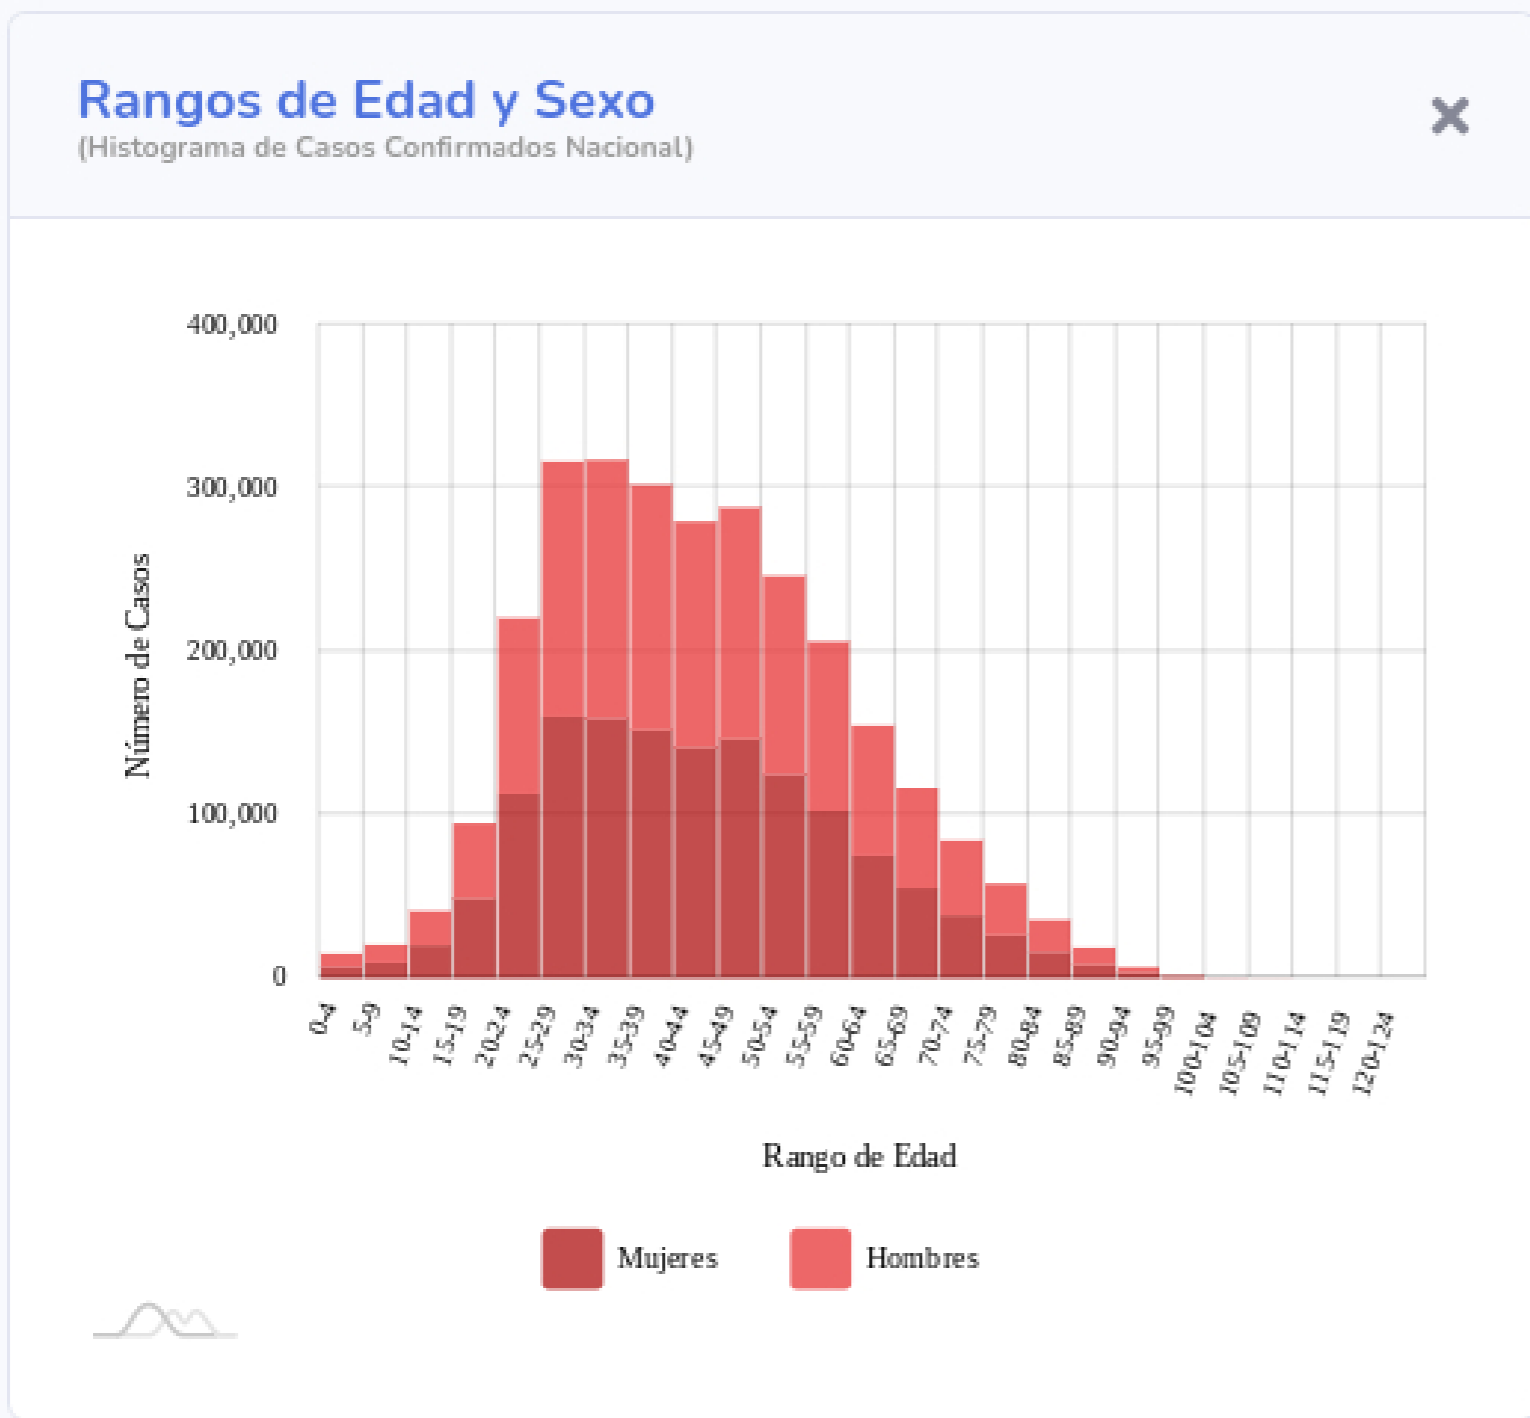

## Información General

Nacional (Confirmados)

\*\*Actualizado: 30-07-2021

Fuente: DGE

Ver semáforo

Las vistas y series temporales consideran el lugar de residencia de los casos reportados

Copyright 2020 © CONACYT - CentroGeo - Geoint - DataLab