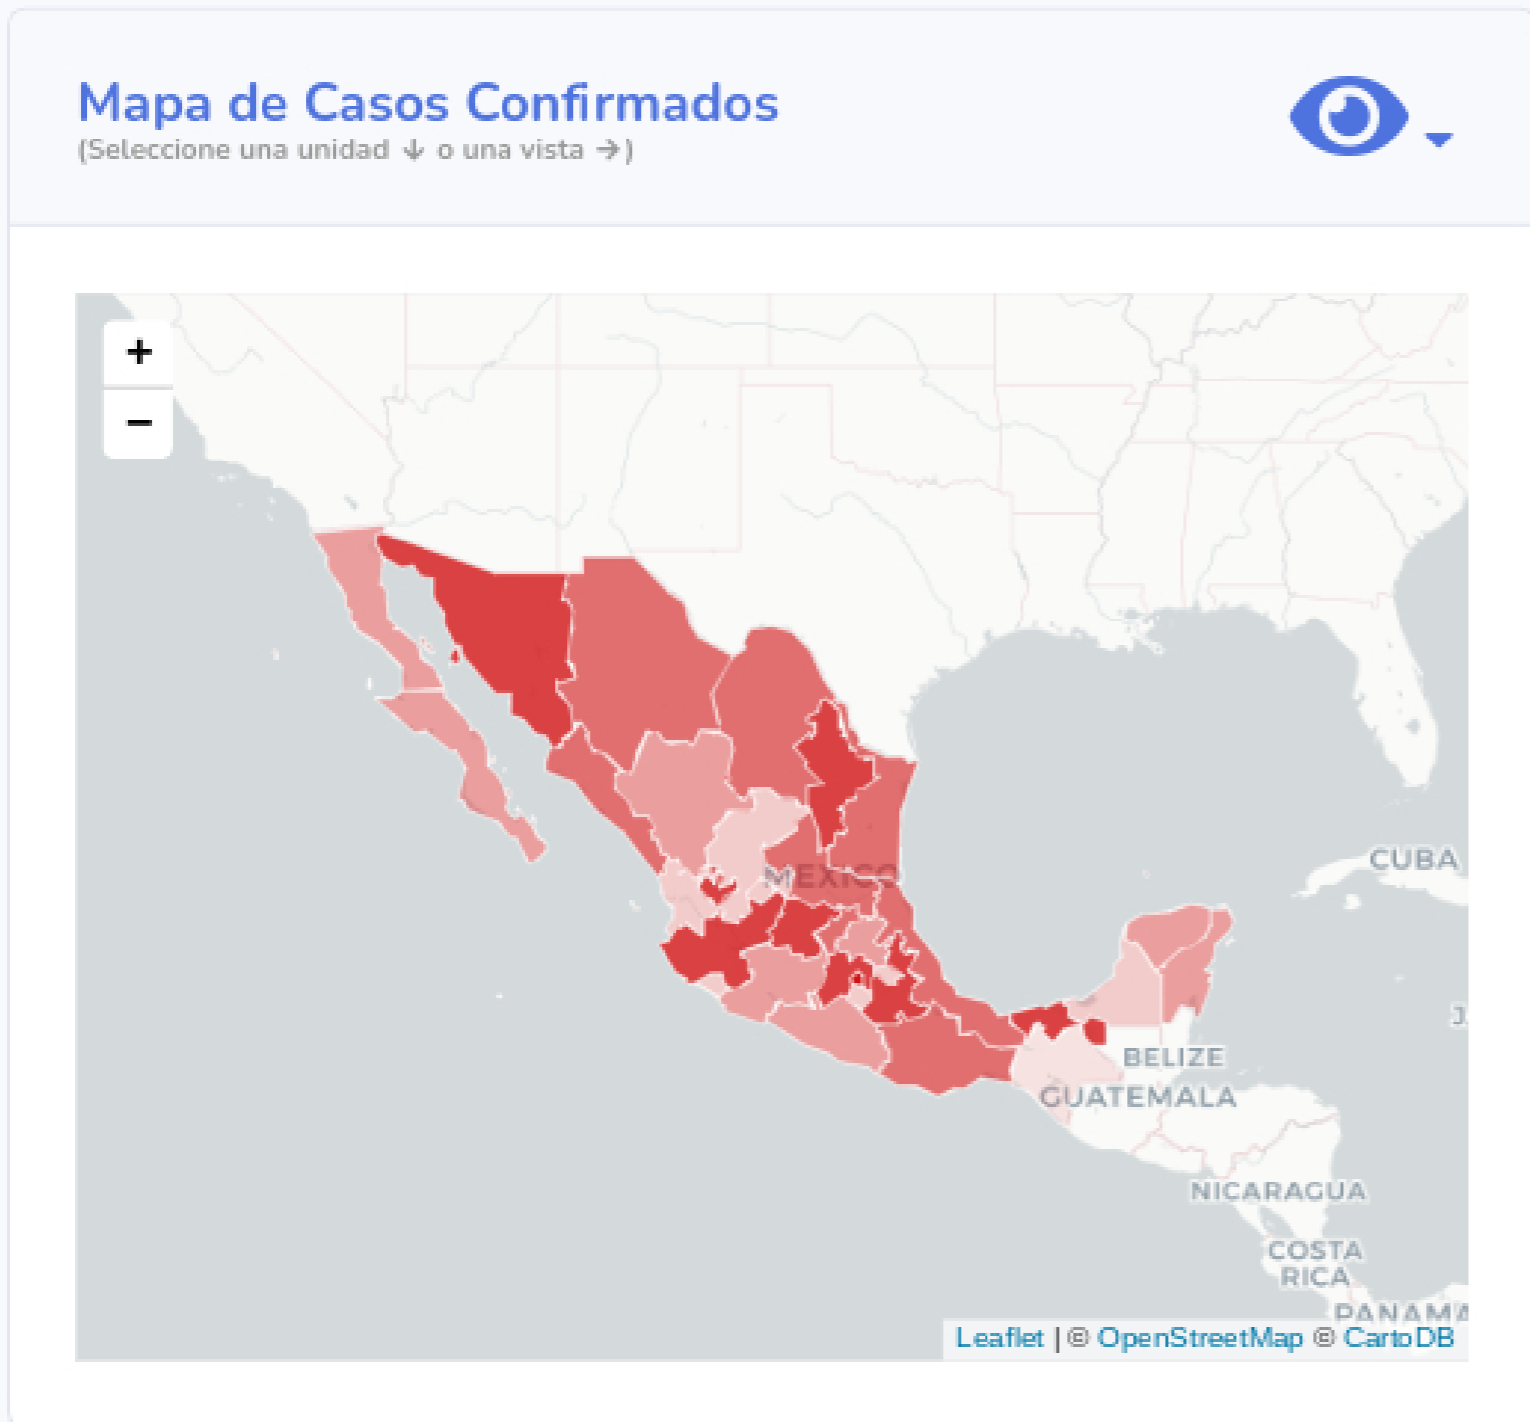

## Información General

Nacional (Confirmados)

\*\*Actualizado: 30-07-2021

Fuente: DGE

Ver semáforo

Las vistas y series temporales consideran el lugar de residencia de los casos reportados

Copyright 2020 © CONACYT - CentroGeo - Geoint - DataLab