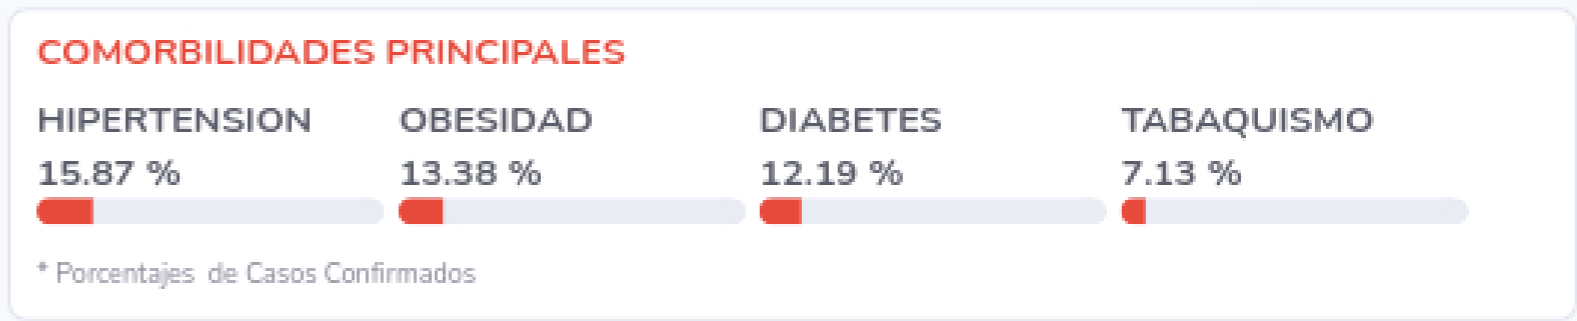

## Información General

Nacional (Confirmados)

\*\*Actualizado: 30-07-2021

Fuente: DGE

Ver semáforo

Las vistas y series temporales consideran el lugar de residencia de los casos reportados

Copyright 2020 © CONACYT - CentroGeo - Geoint - DataLab