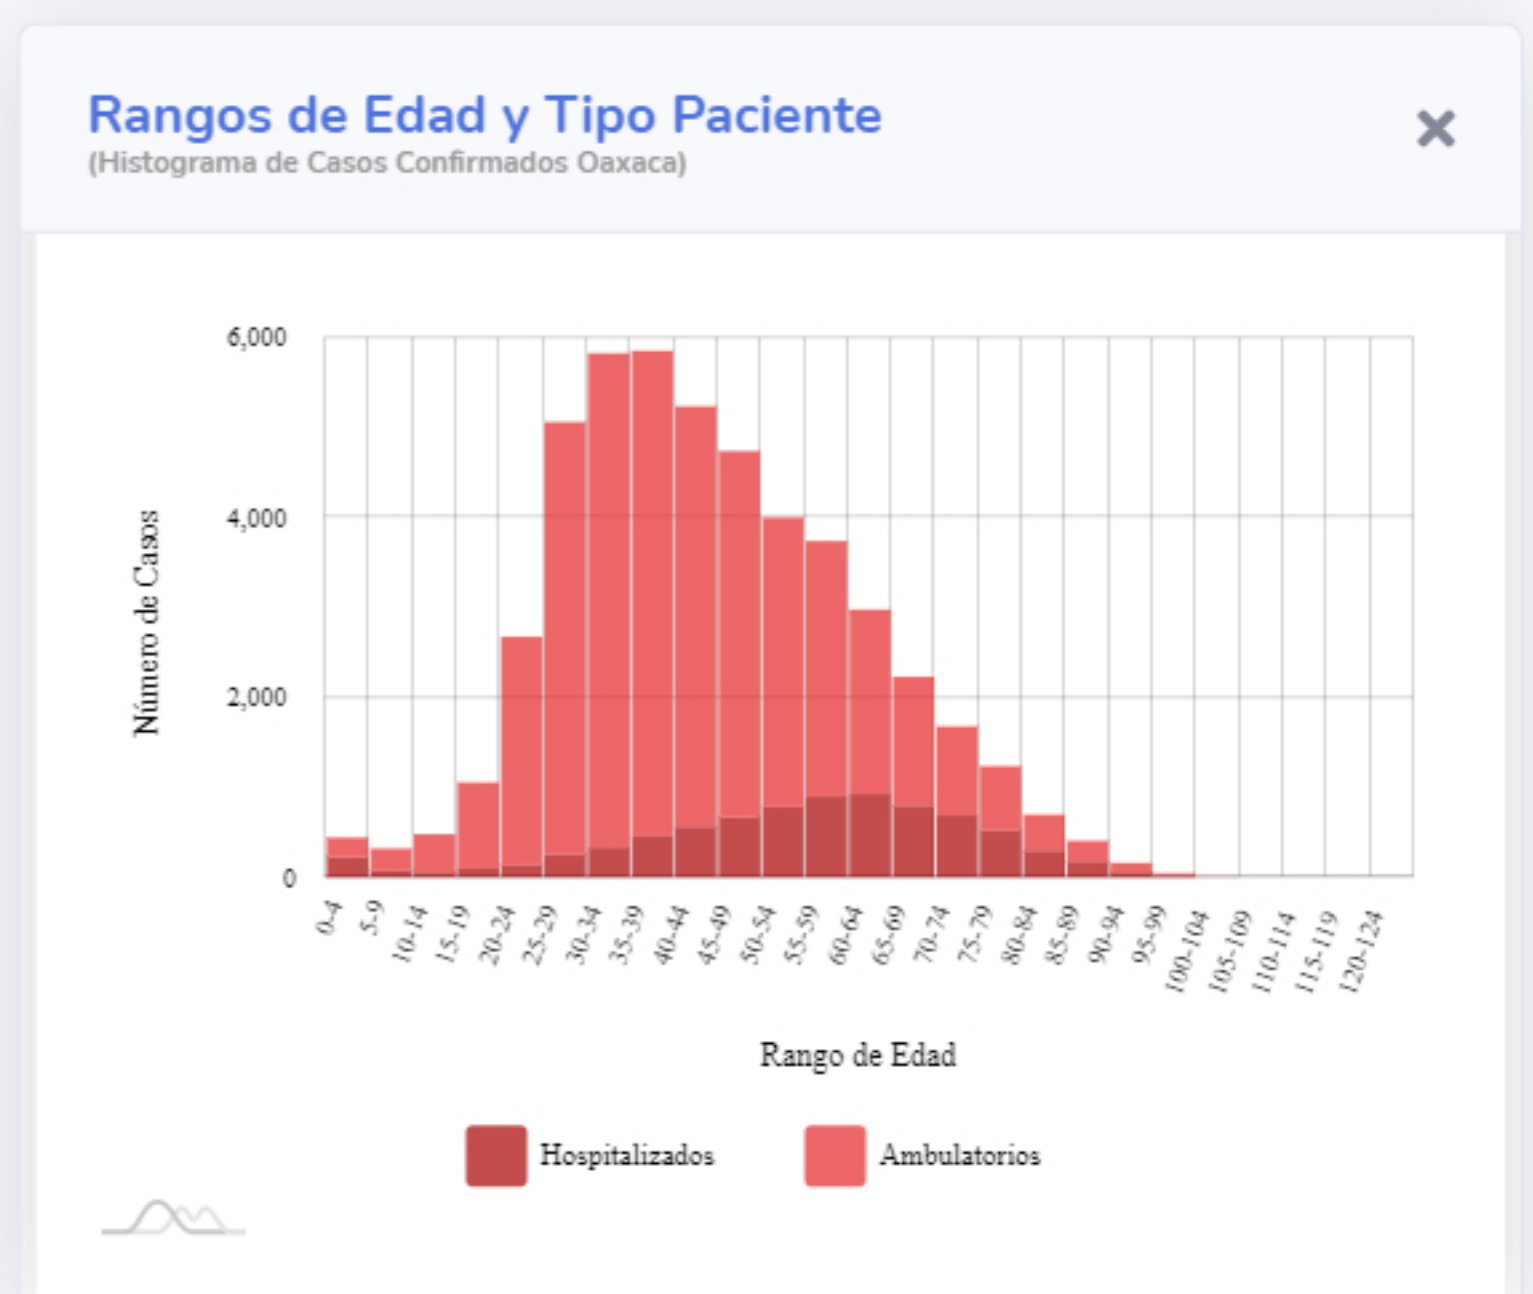

Información General

Oaxaca (Confirmados)

**Actualizado: 05-07-2021

Fuente: DGE

[Ver semáforo](#)

Las vistas y series temporales consideran el lugar de residencia de los casos reportados

CONACYT

CentroGeo

Geoint

DataLab