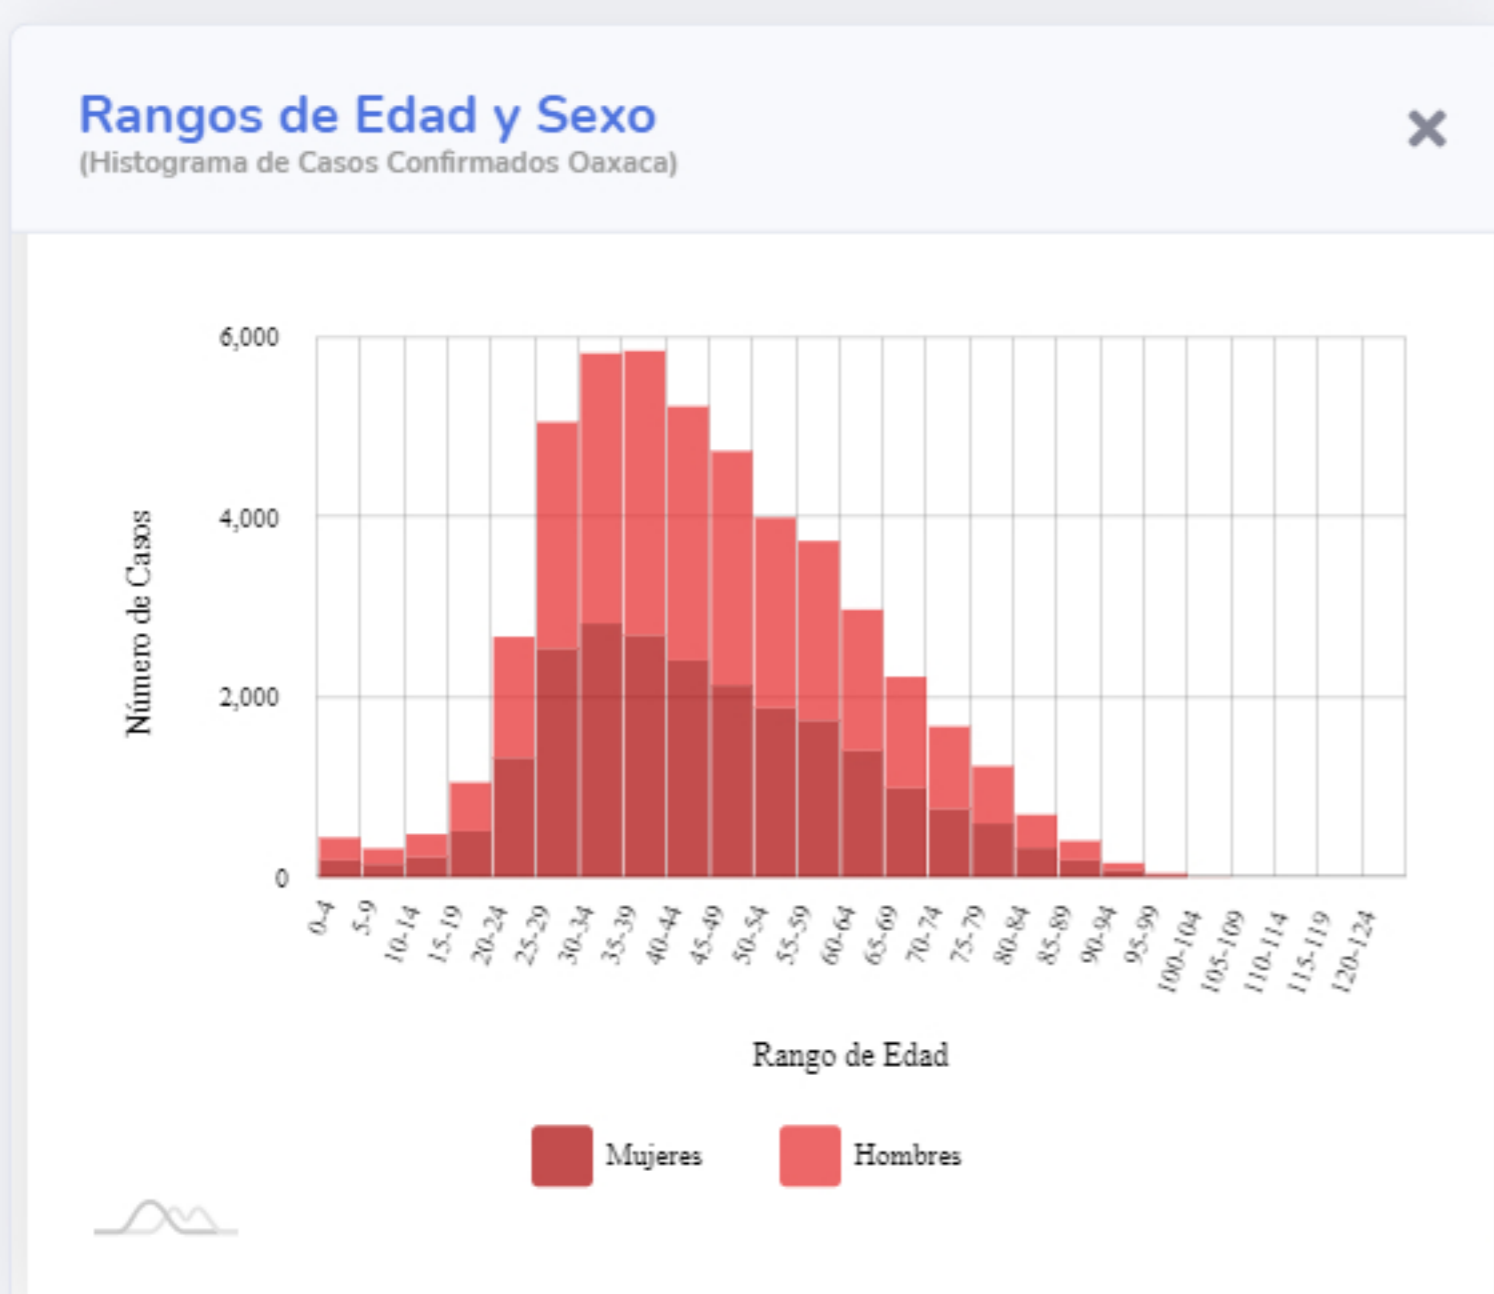

Información General

Oaxaca (Confirmados)

**Actualizado: 05-07-2021

Fuente: DGE

[Ver semáforo](#)

Las vistas y series temporales consideran el lugar de residencia de los casos reportados

CONACYT

CentroGeo

Geoint

DataLab