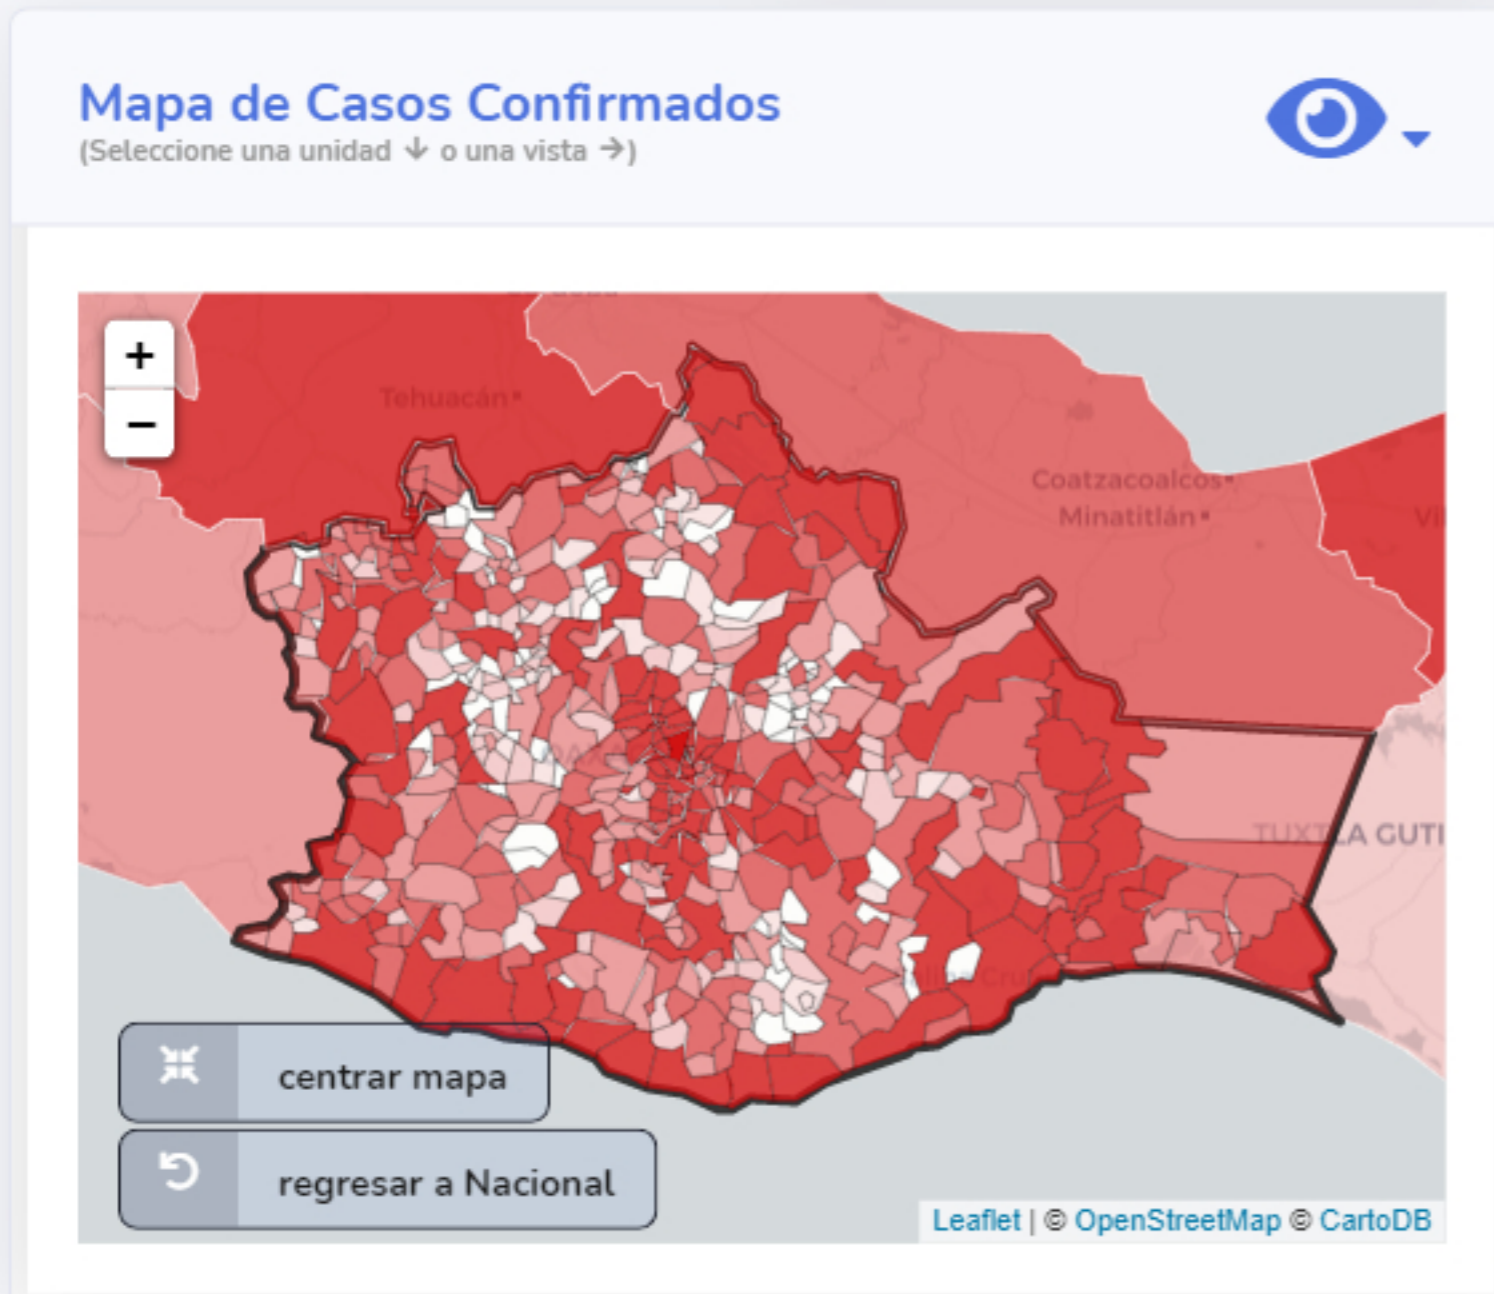

Información General

Oaxaca (Confirmados)

**Actualizado: 05-07-2021

Fuente: DGE

[Ver semáforo](#)

Las vistas y series temporales consideran el lugar de residencia de los casos reportados

CONACYT

CentroGeo

Geoint

DataLab