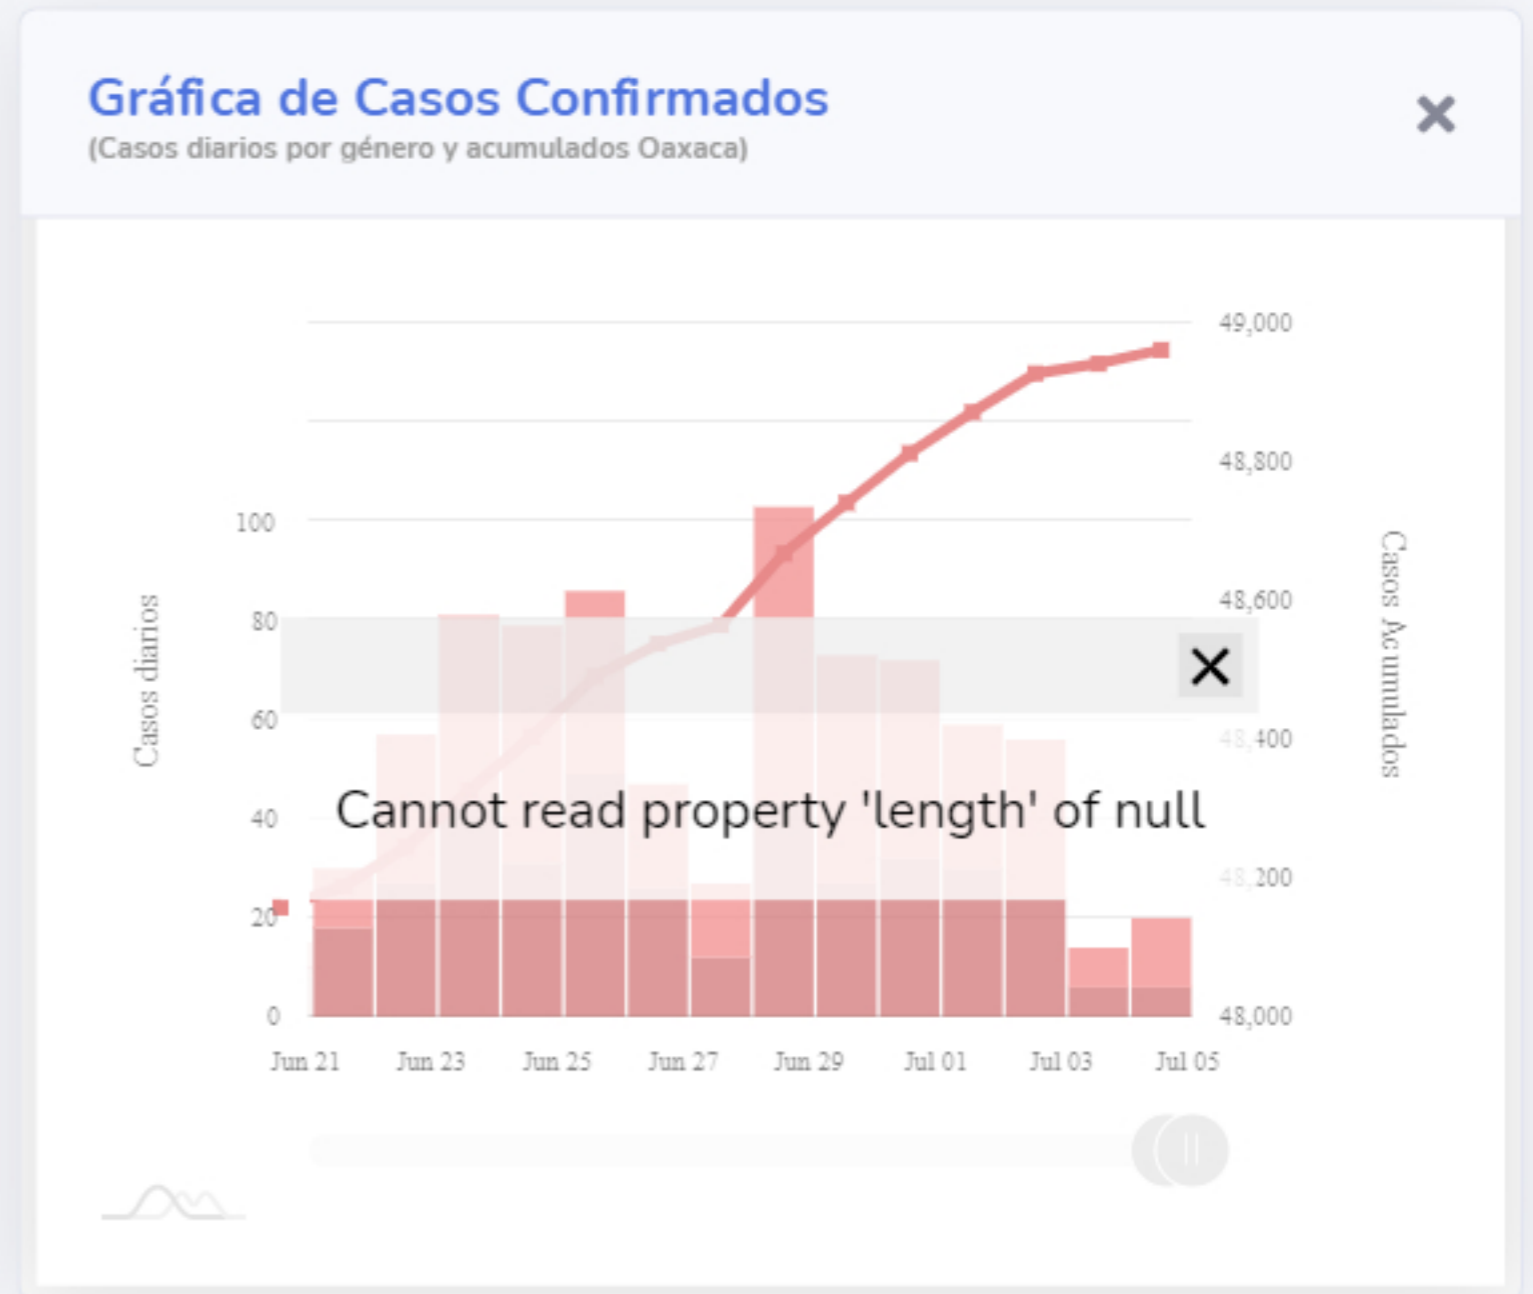

Información General

Oaxaca (Confirmados)

**Actualizado: 05-07-2021

Fuente: DGE

[Ver semáforo](#)

Las vistas y series temporales consideran el lugar de residencia de los casos reportados

CONACYT

CentroGeo

Geoint

DataLab