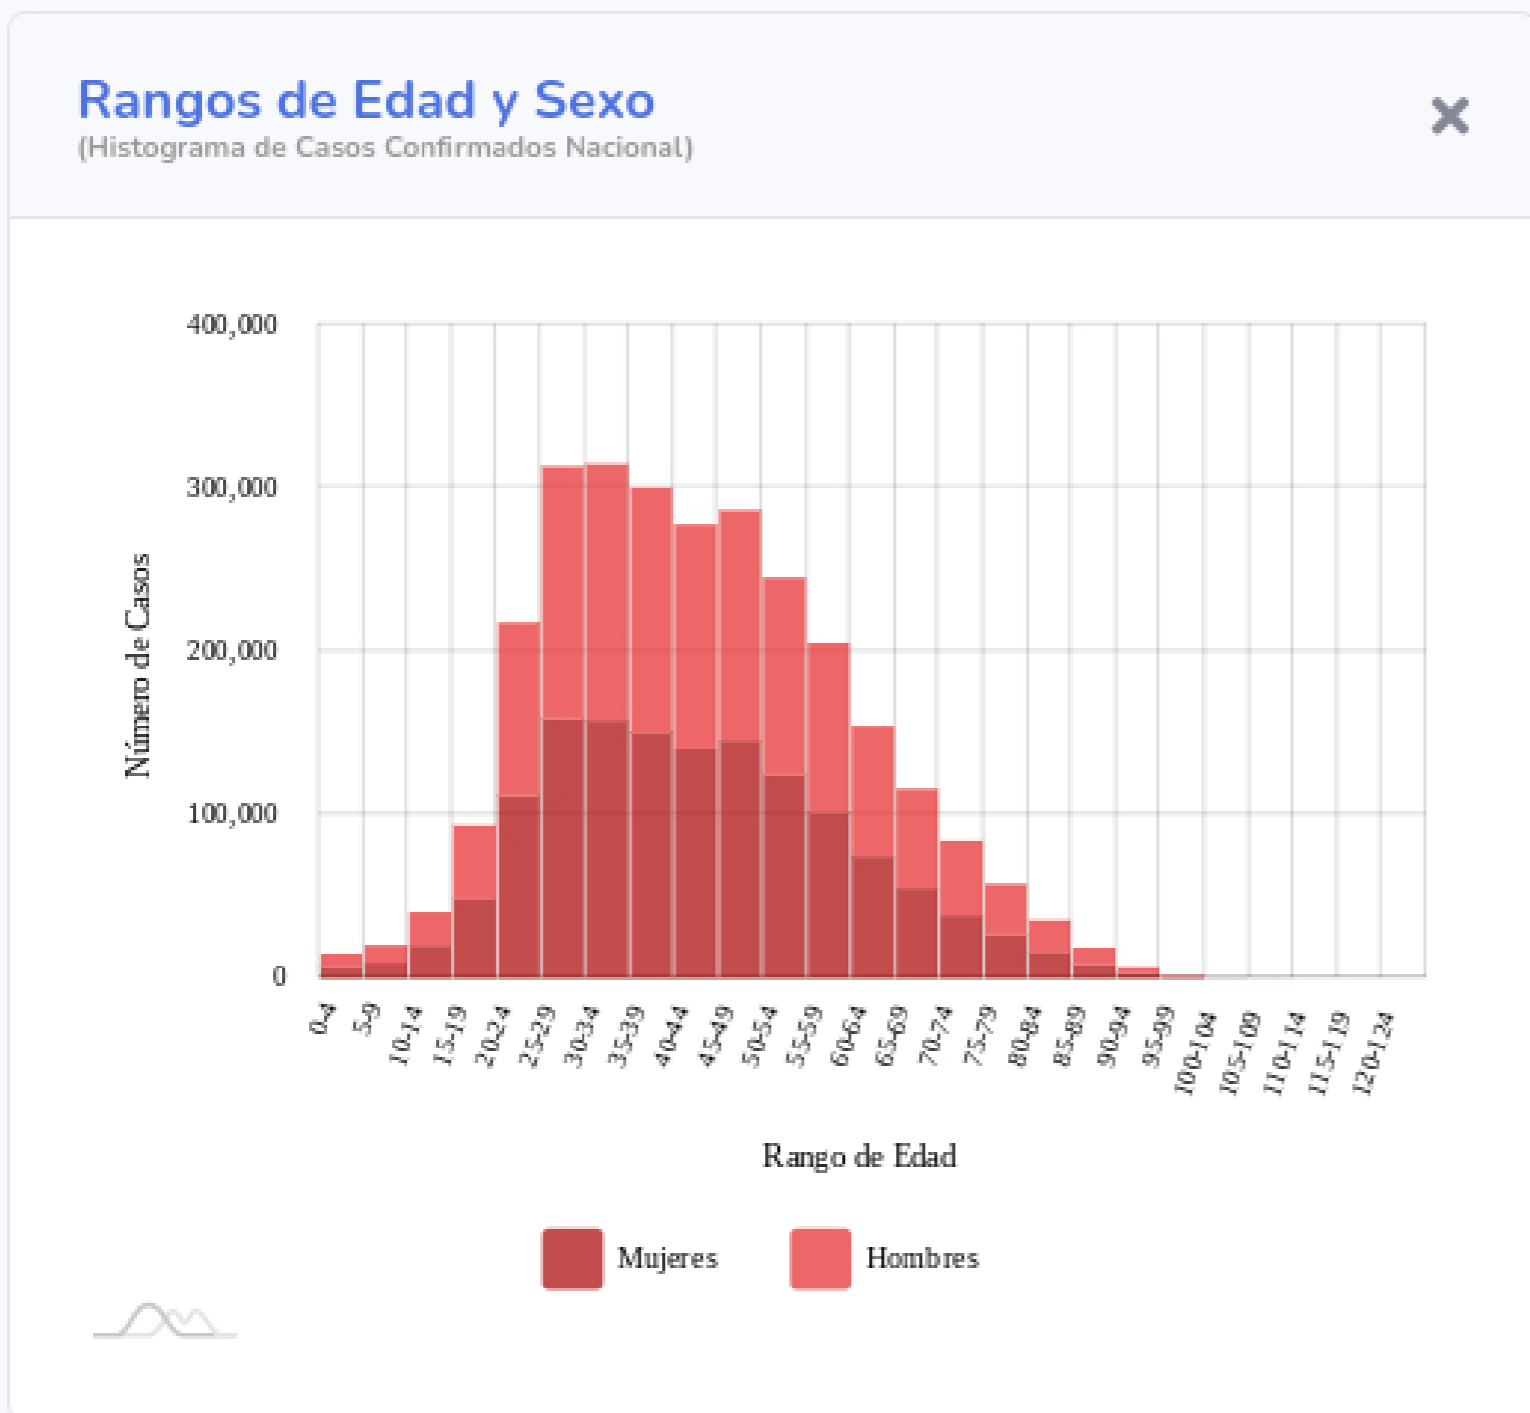

Información General

Nacional (Confirmados)

**Actualizado: 29-07-2021

Fuente: DGE

Ver semáforo

Las vistas y series temporales consideran el lugar de residencia de los casos reportados

Copyright 2020 © CONACYT - CentroGeo - Geoint - DataLab