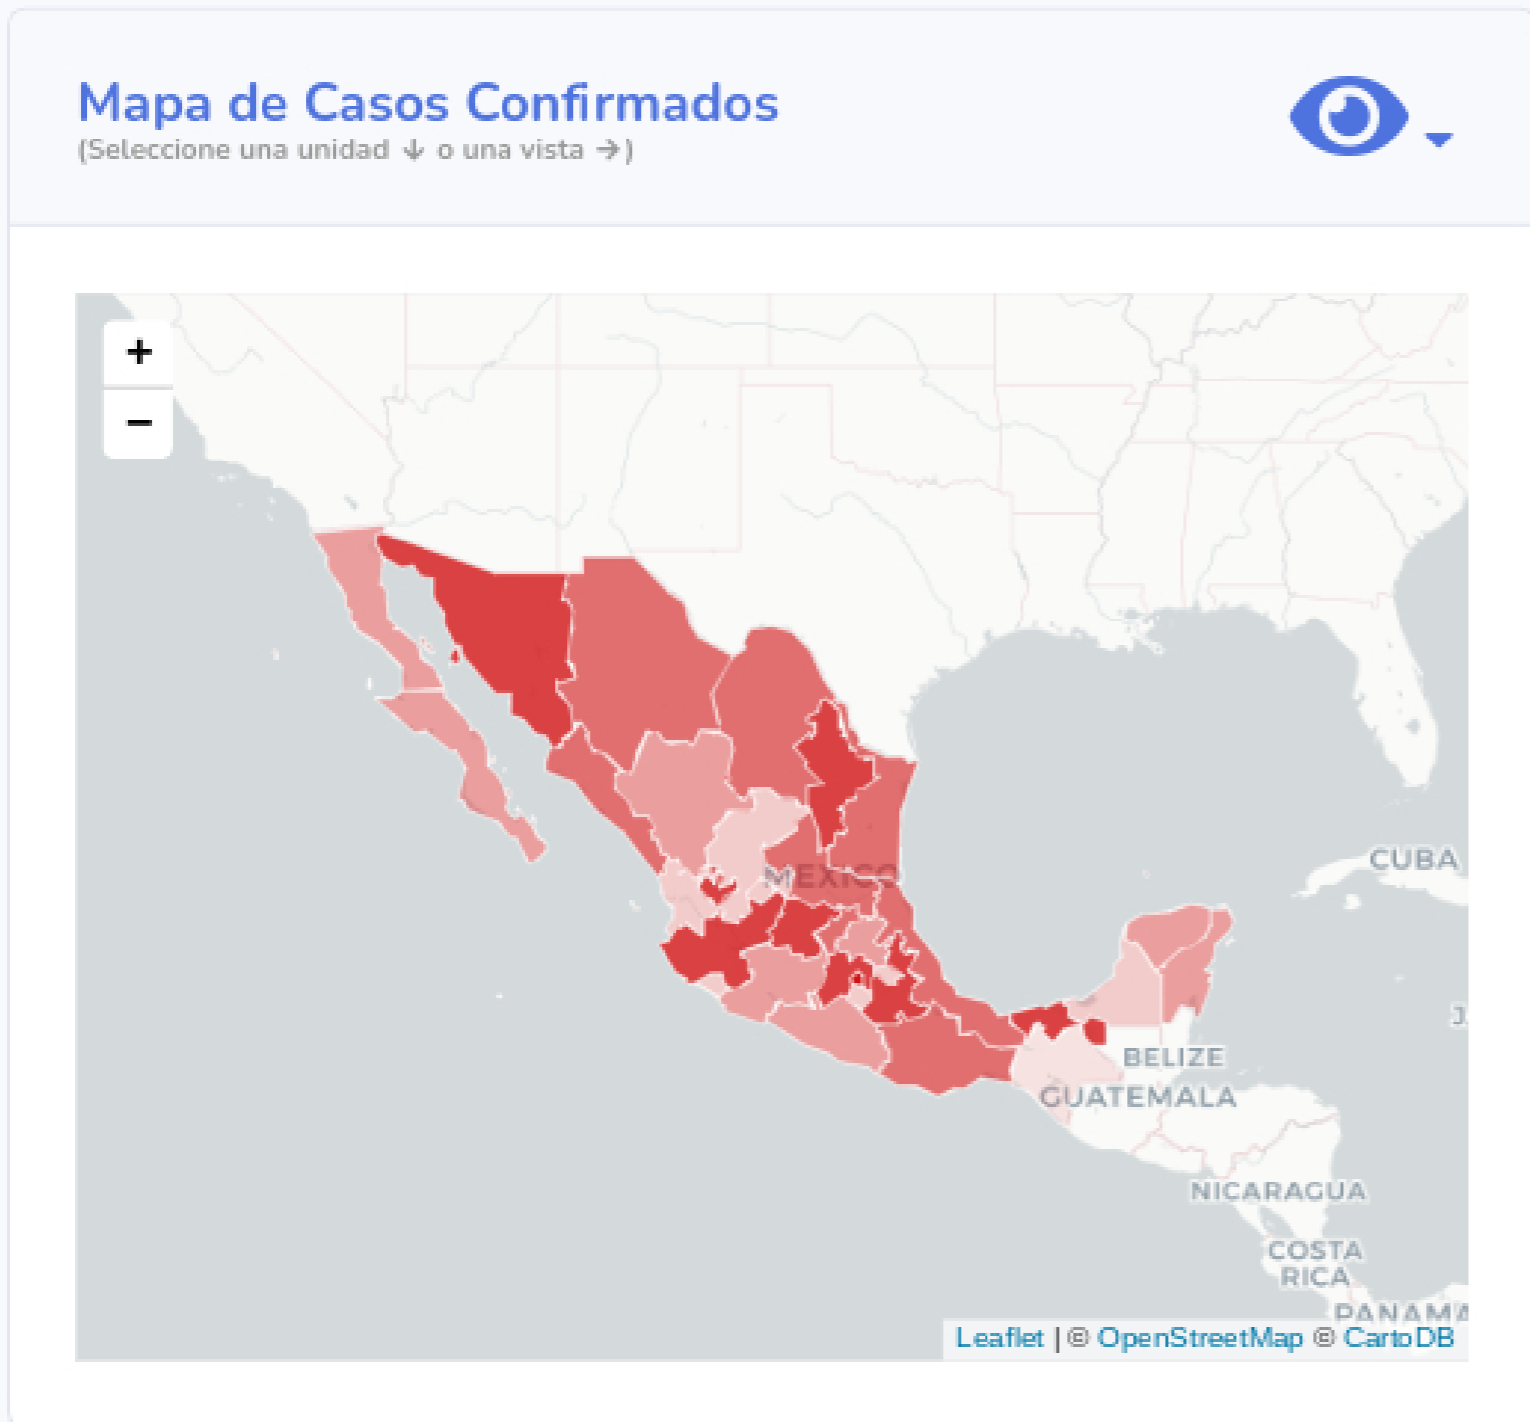

Información General

Nacional (Confirmados)

**Actualizado: 29-07-2021

Fuente: DGE

Ver semáforo

Las vistas y series temporales consideran el lugar de residencia de los casos reportados

Copyright 2020 © CONACYT - CentroGeo - Geoint - DataLab