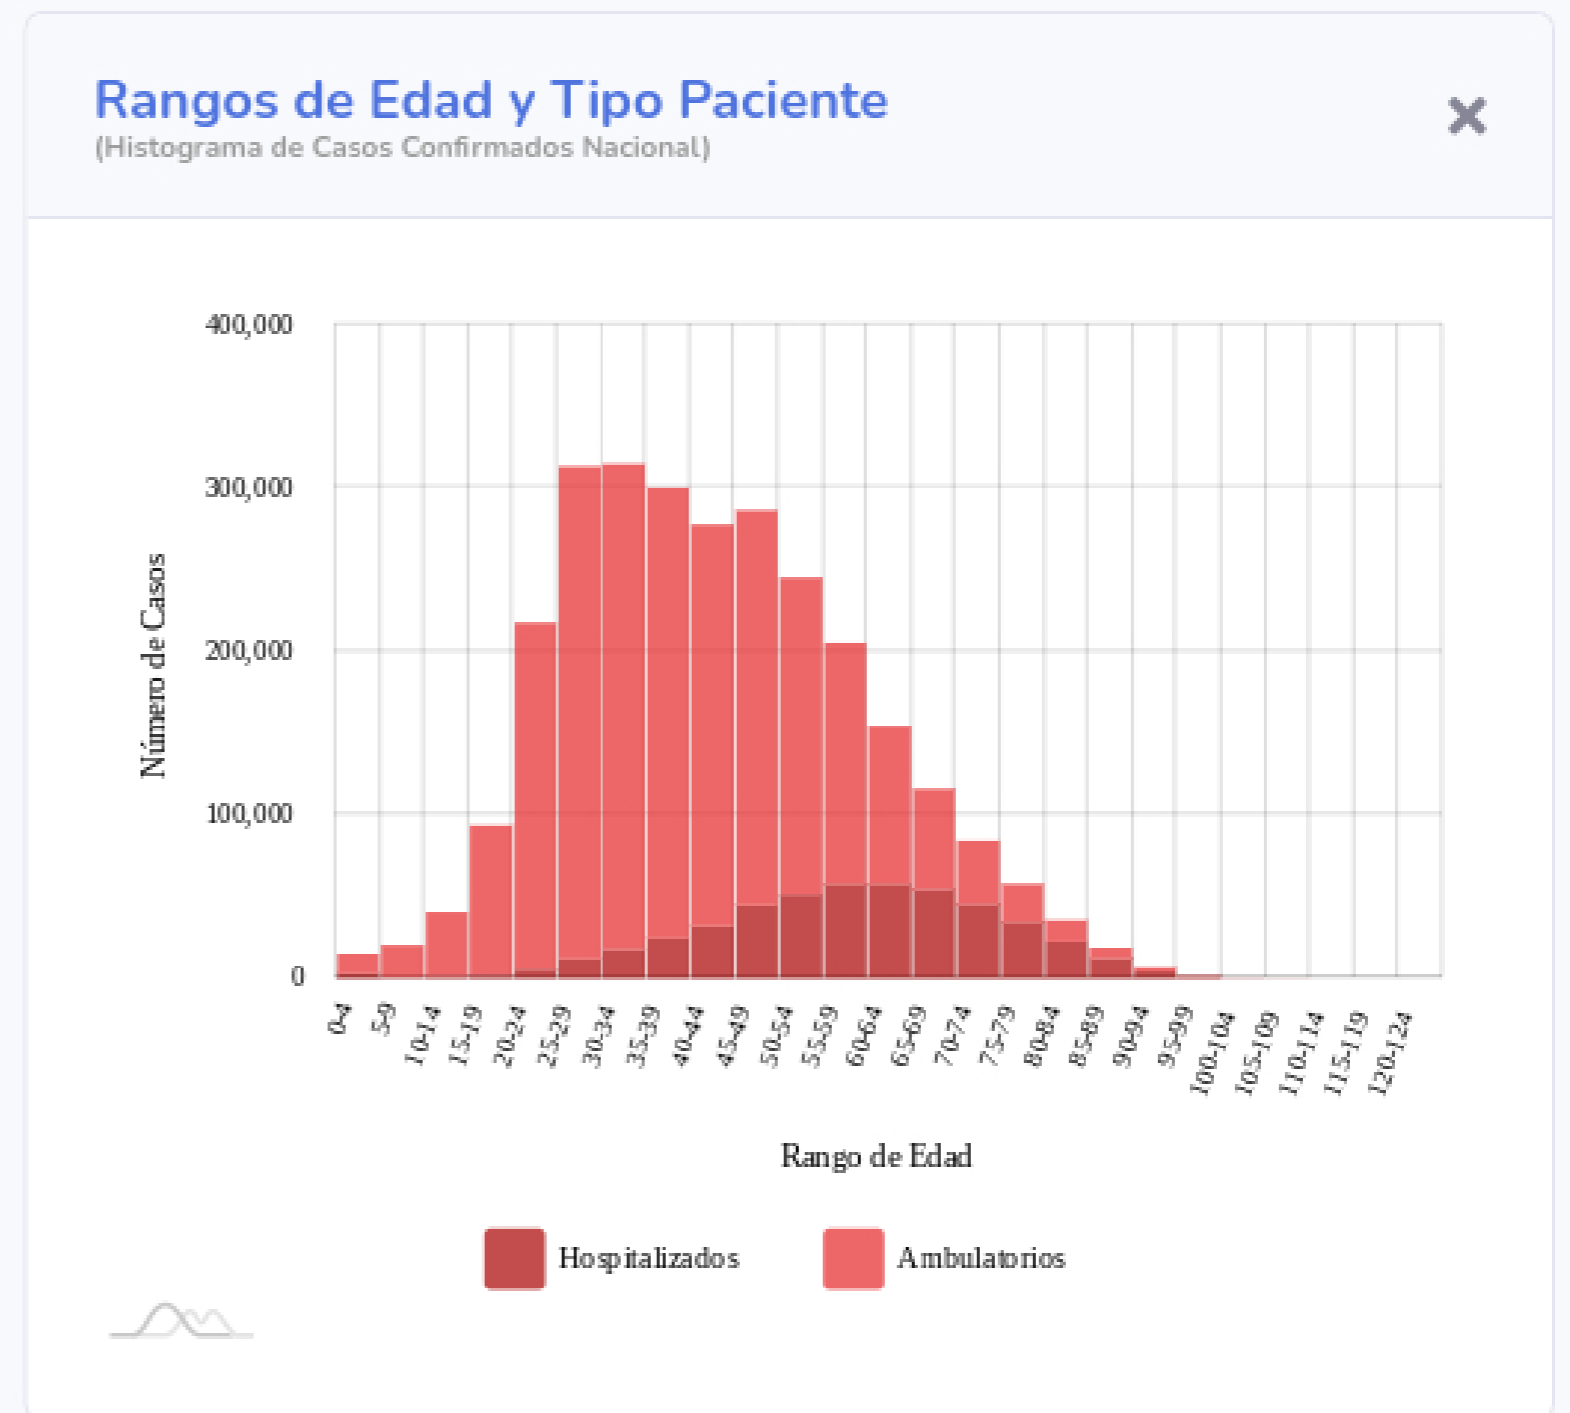

Información General

Nacional (Confirmados)

**Actualizado: 29-07-2021

Fuente: DGE

Ver semáforo

Las vistas y series temporales consideran el lugar de residencia de los casos reportados

Copyright 2020 © CONACYT - CentroGeo - Geoint - DataLab