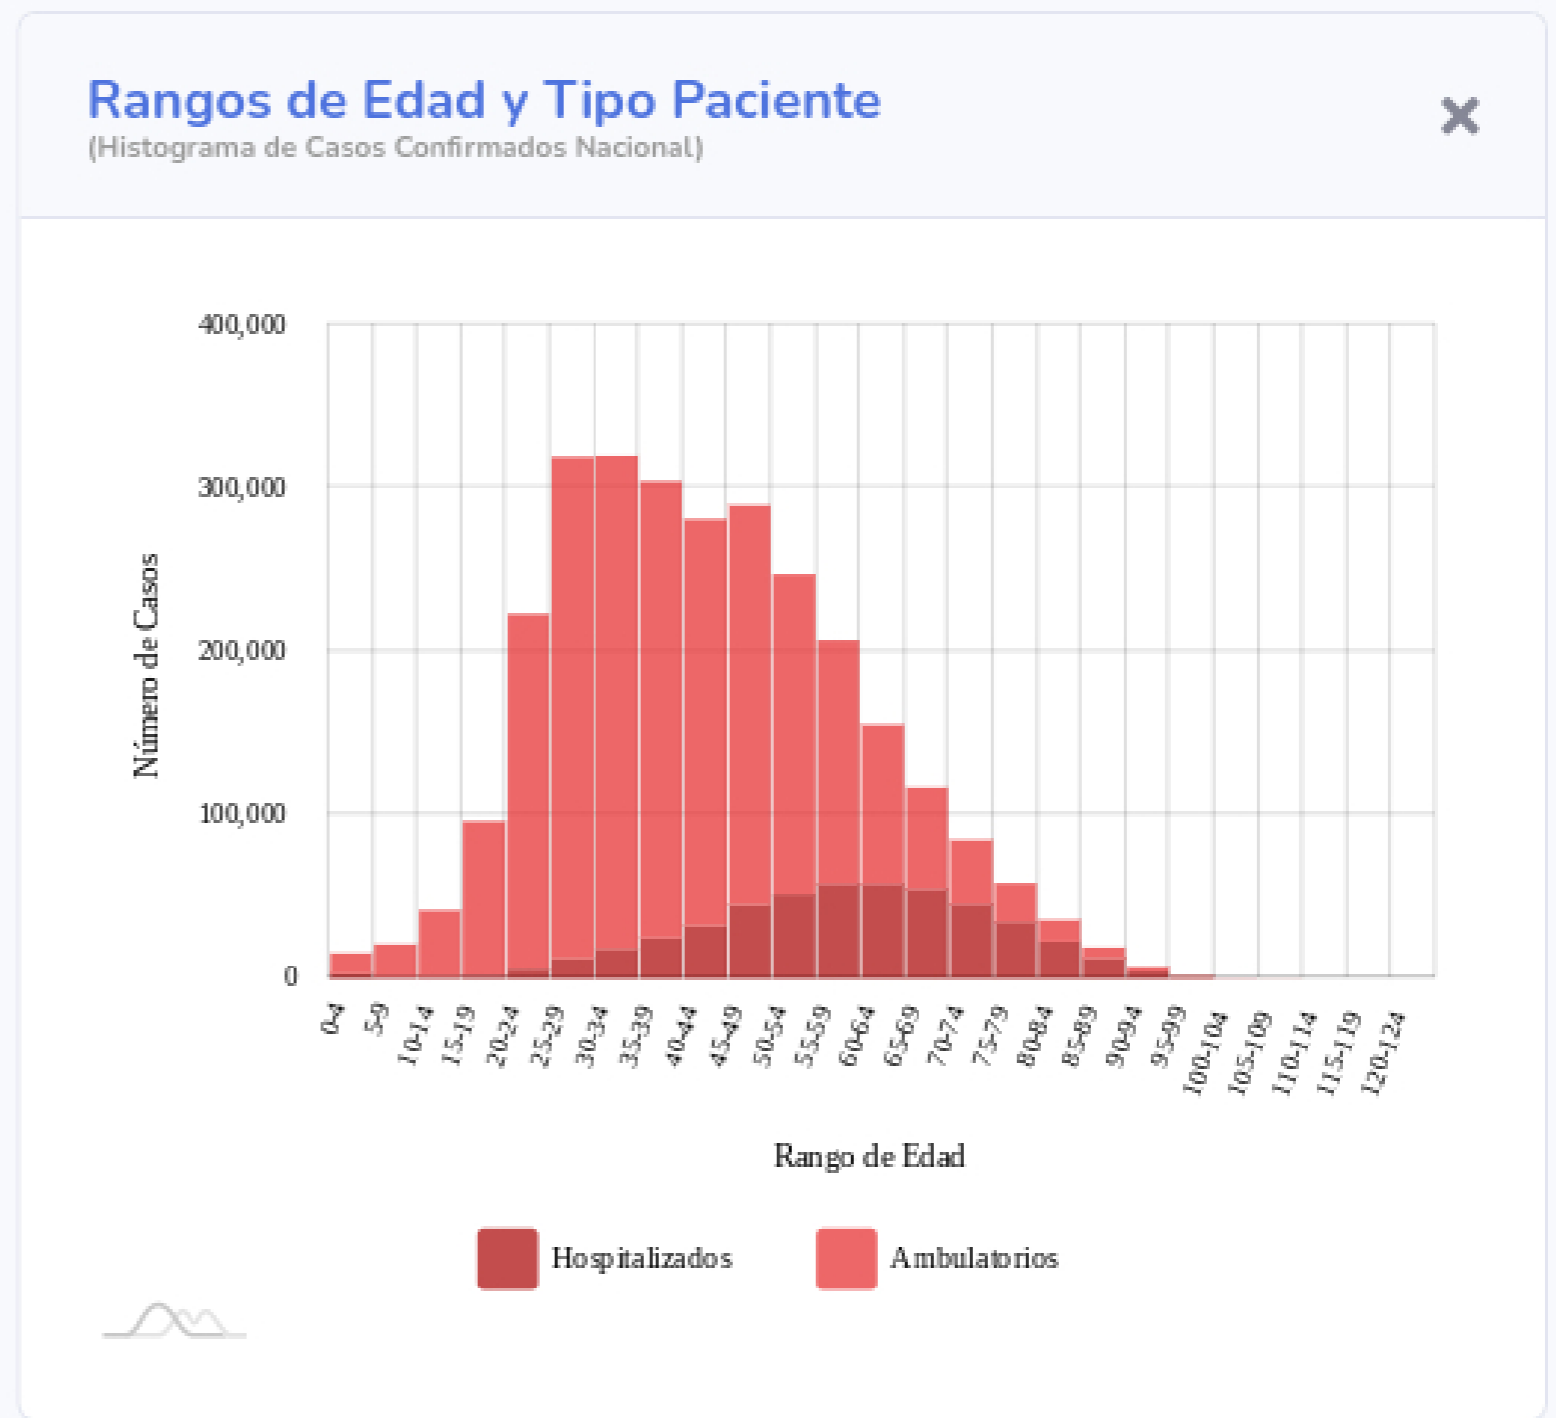

## Información General

Nacional (Confirmados)

\*\*Actualizado: 31-07-2021

Fuente: DGE

Ver semáforo

Las vistas y series temporales consideran el lugar de residencia de los casos reportados

Copyright 2020 © CONACYT - CentroGeo - Geoint - DataLab