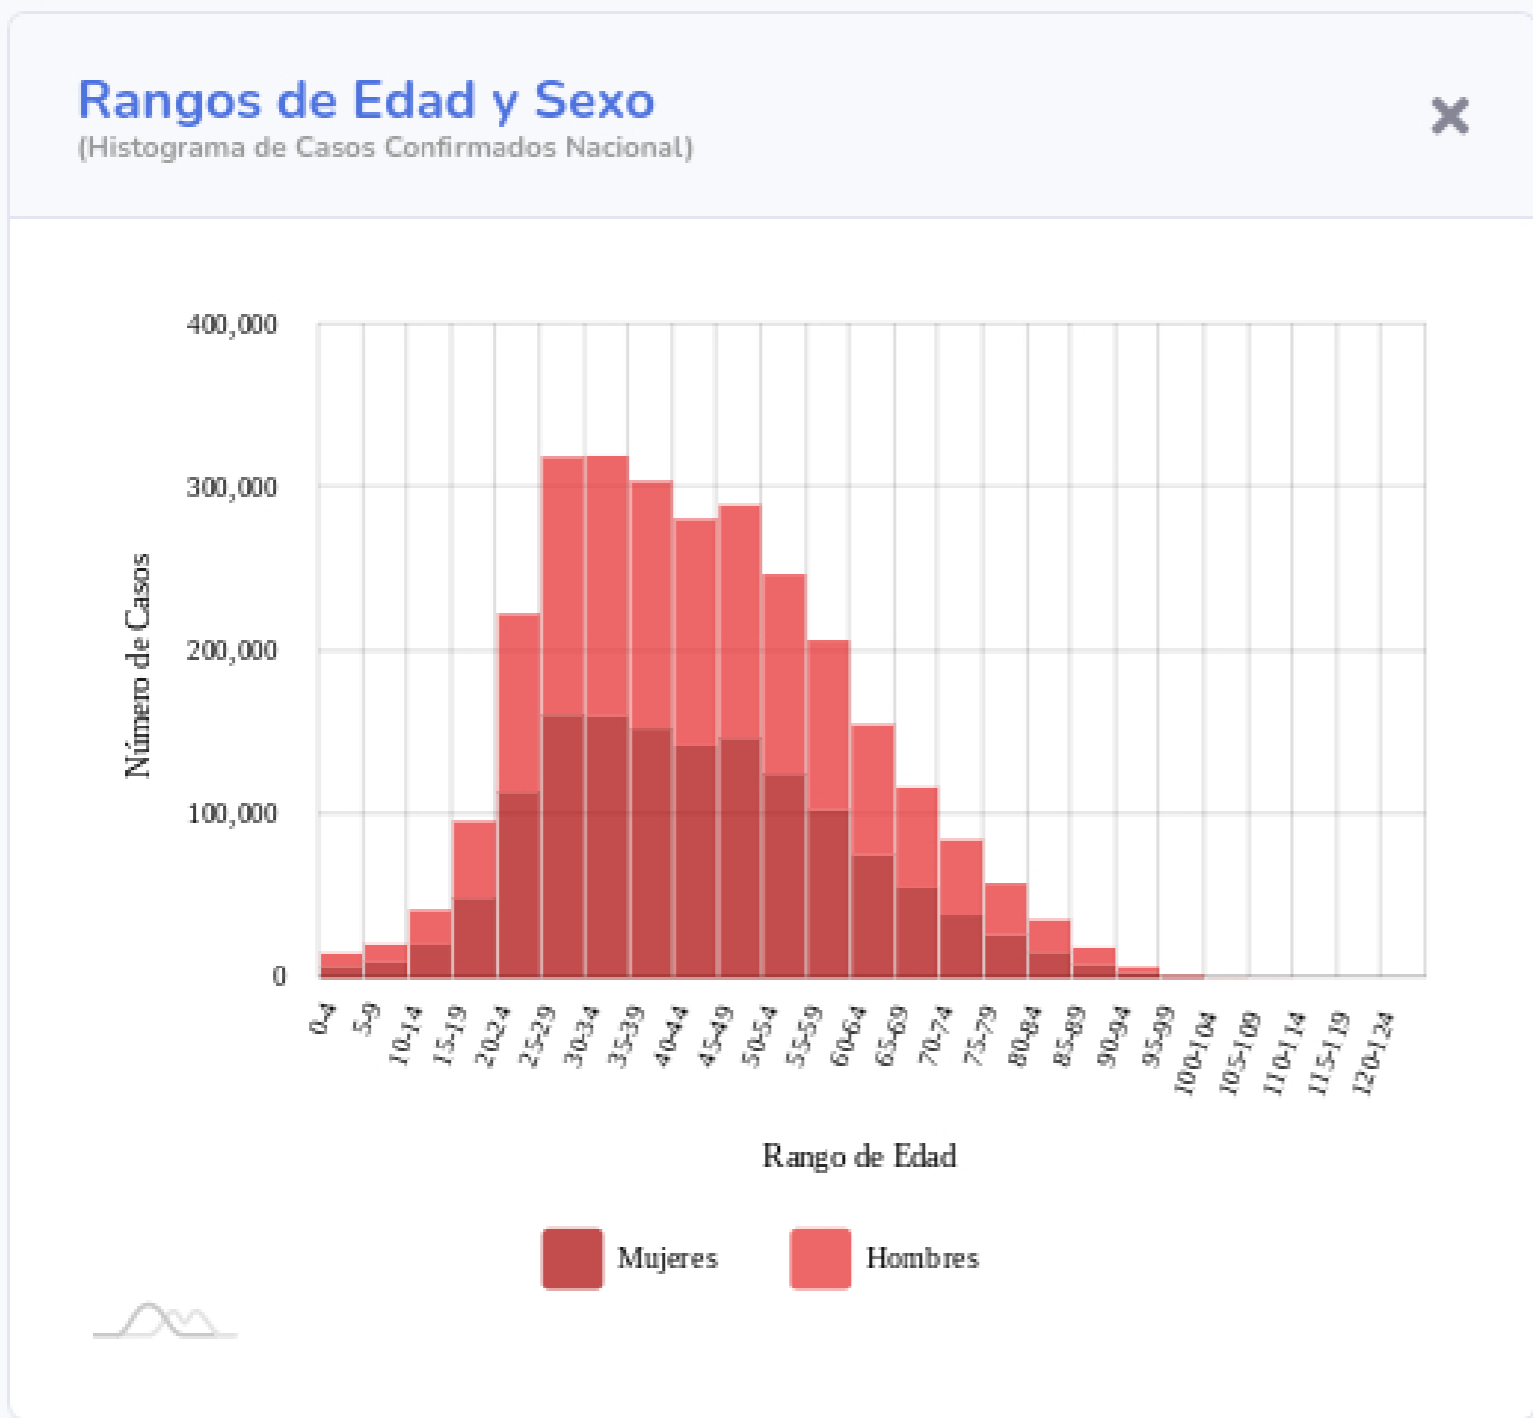

## Información General

Nacional (Confirmados)

\*\*Actualizado: 31-07-2021

Fuente: DGE

Ver semáforo

Las vistas y series temporales consideran el lugar de residencia de los casos reportados

Copyright 2020 © CONACYT - CentroGeo - Geoint - DataLab