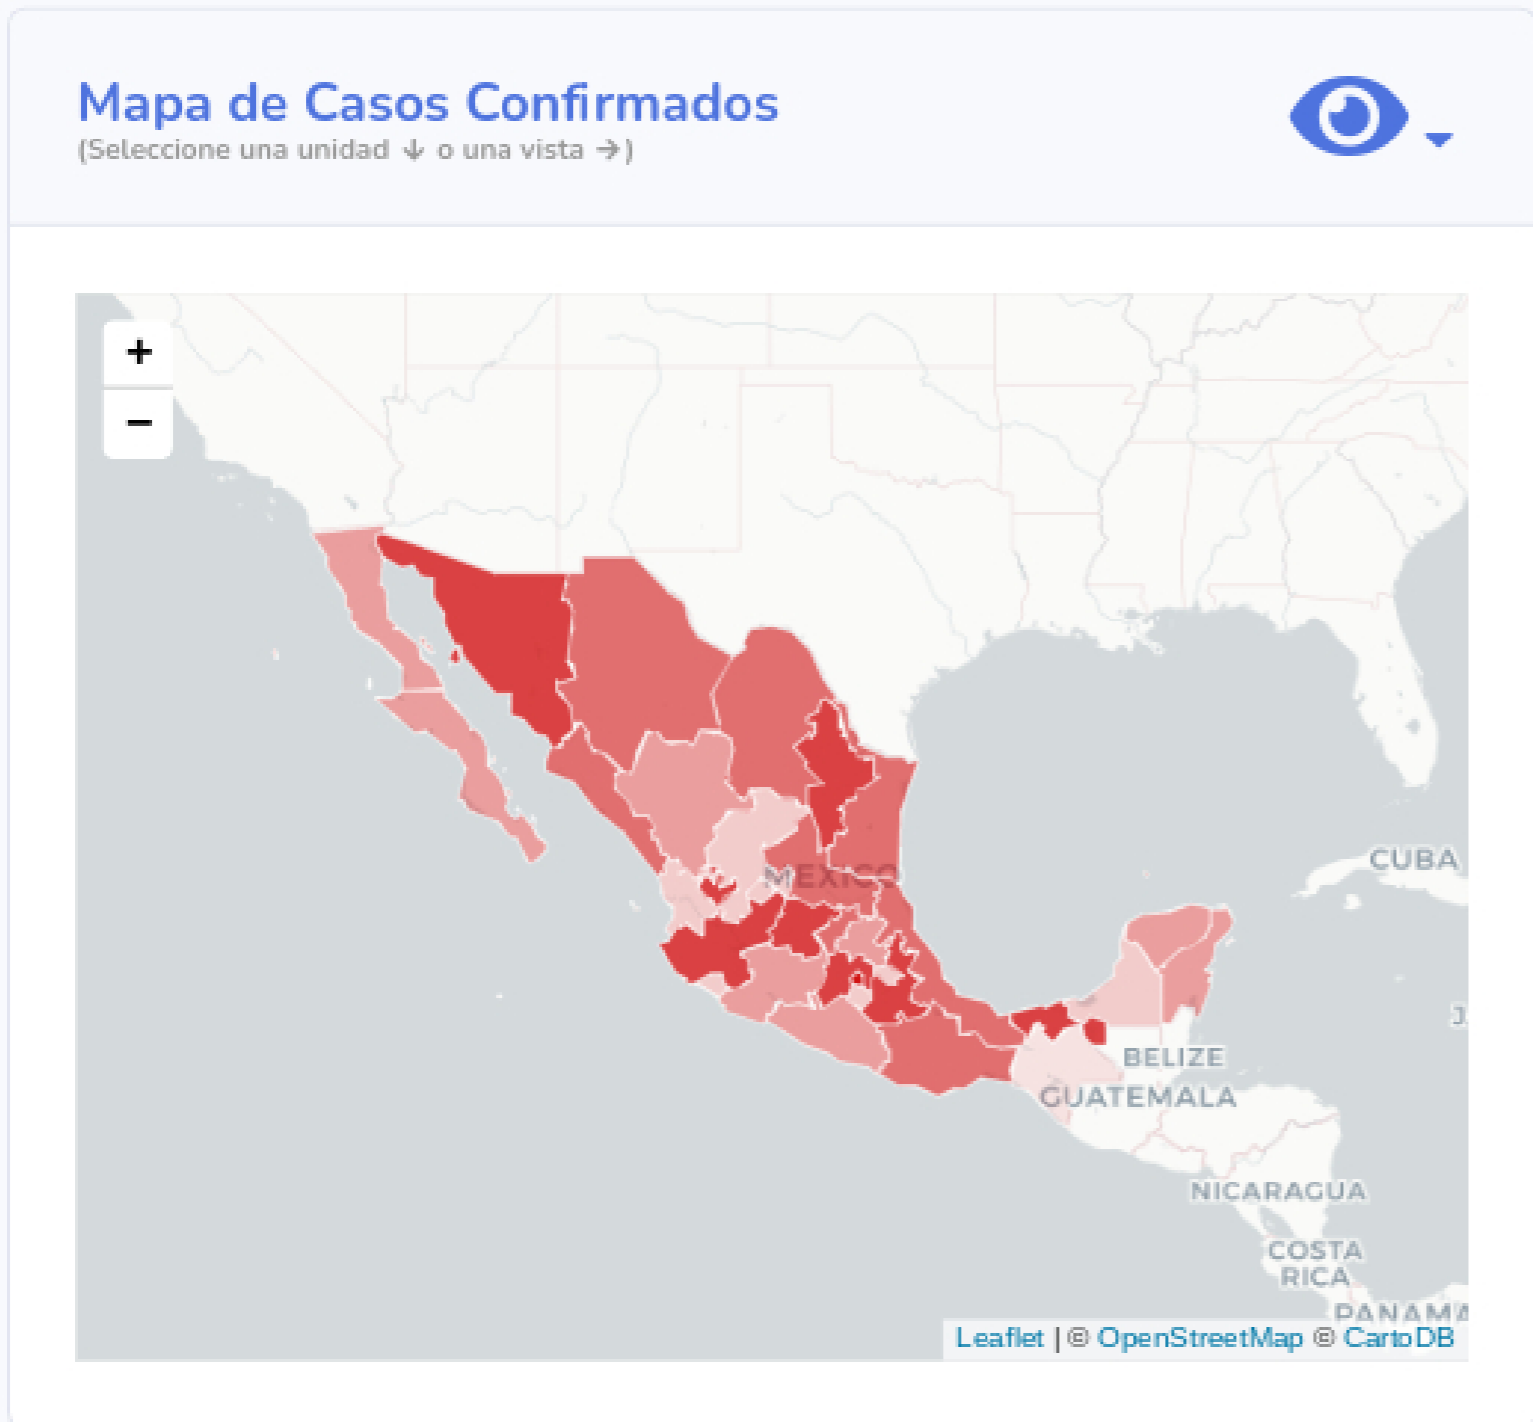

## Información General

Nacional (Confirmados)

\*\*Actualizado: 31-07-2021

Fuente: DGE

Ver semáforo

Las vistas y series temporales consideran el lugar de residencia de los casos reportados

Copyright 2020 © CONACYT - CentroGeo - Geoint - DataLab