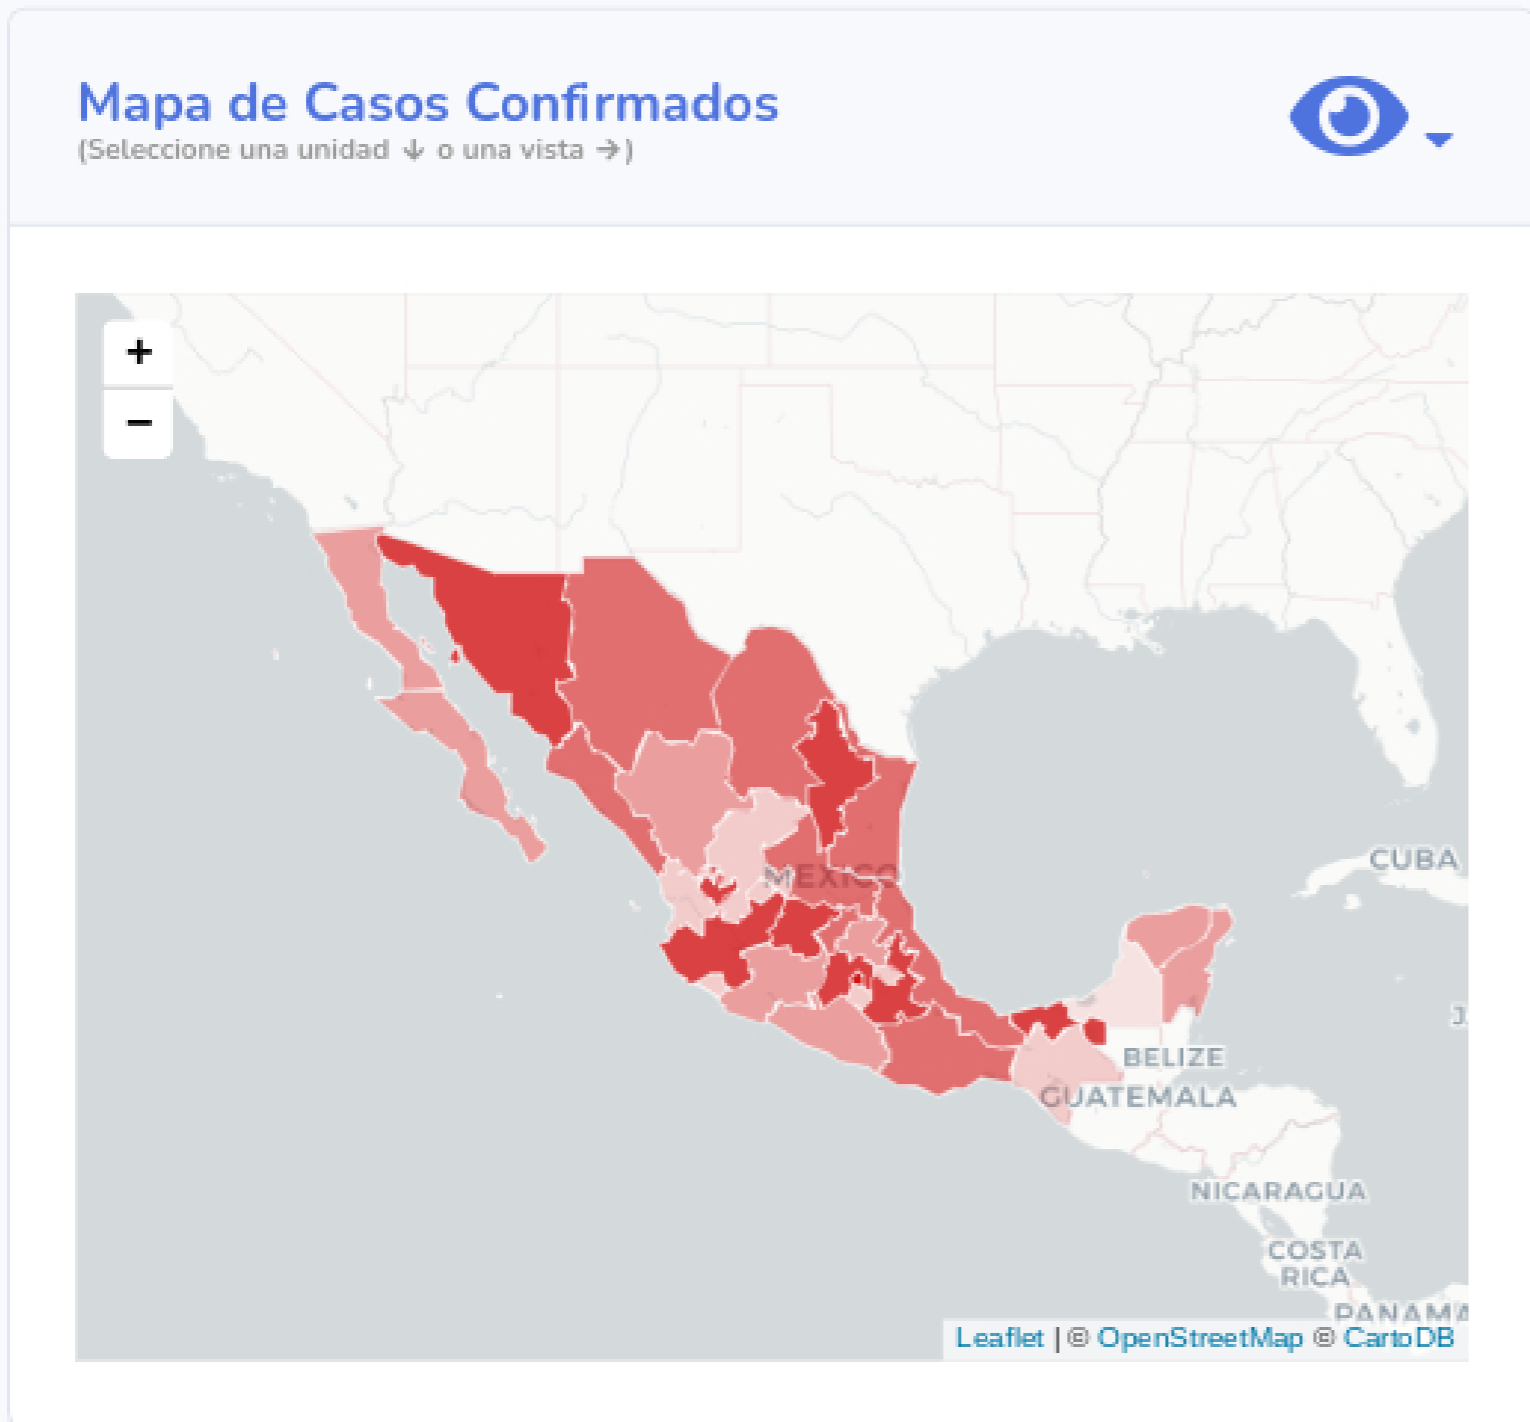

## Información General

Nacional (Confirmados)

\*\*Actualizado: 09-08-2021

Fuente: DGE

Ver semáforo

Las vistas y series temporales consideran el lugar de residencia de los casos reportados

Copyright 2020 © CONACYT - CentroGeo - Geoint - DataLab