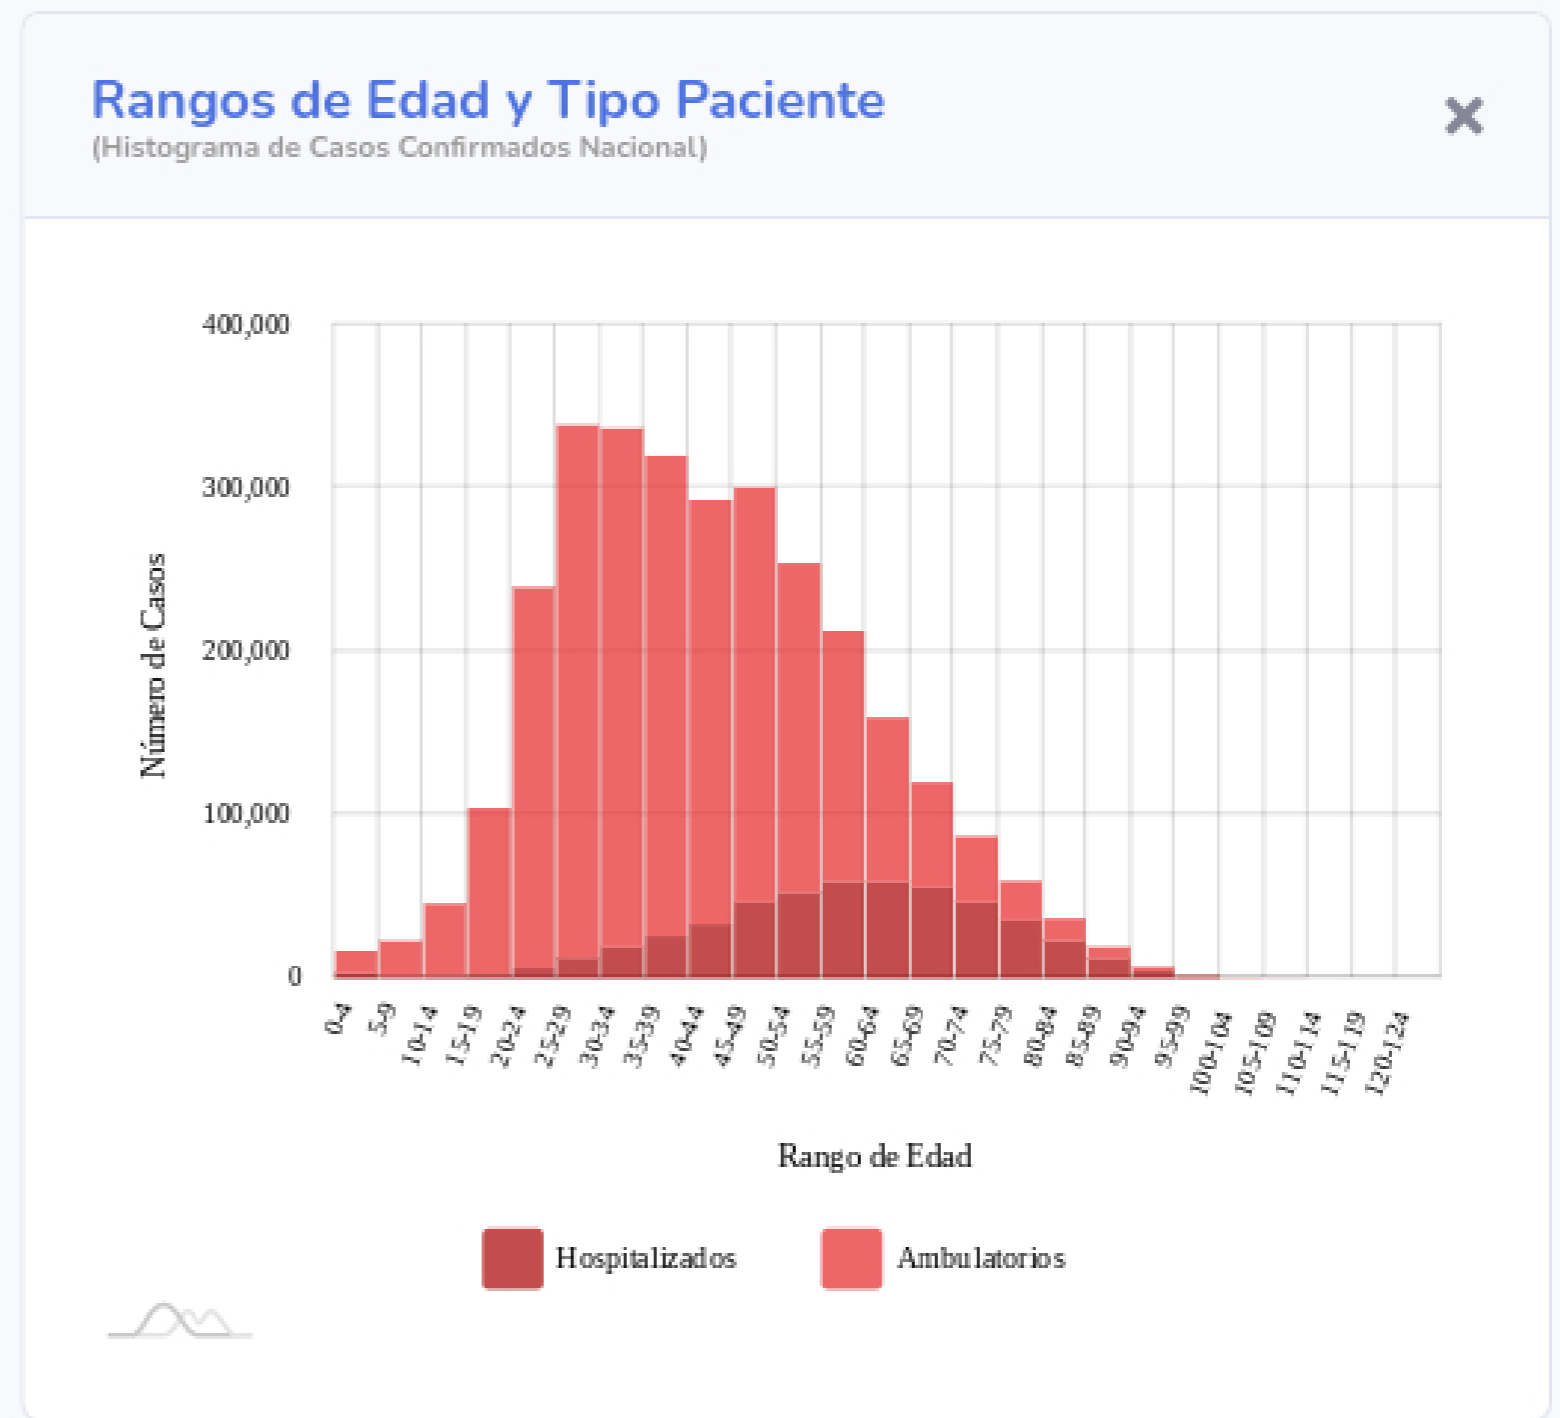

## Información General

Nacional (Confirmados)

\*\*Actualizado: 09-08-2021

Fuente: DGE

Ver semáforo

Las vistas y series temporales consideran el lugar de residencia de los casos reportados

Copyright 2020 © CONACYT - CentroGeo - Geoint - DataLab