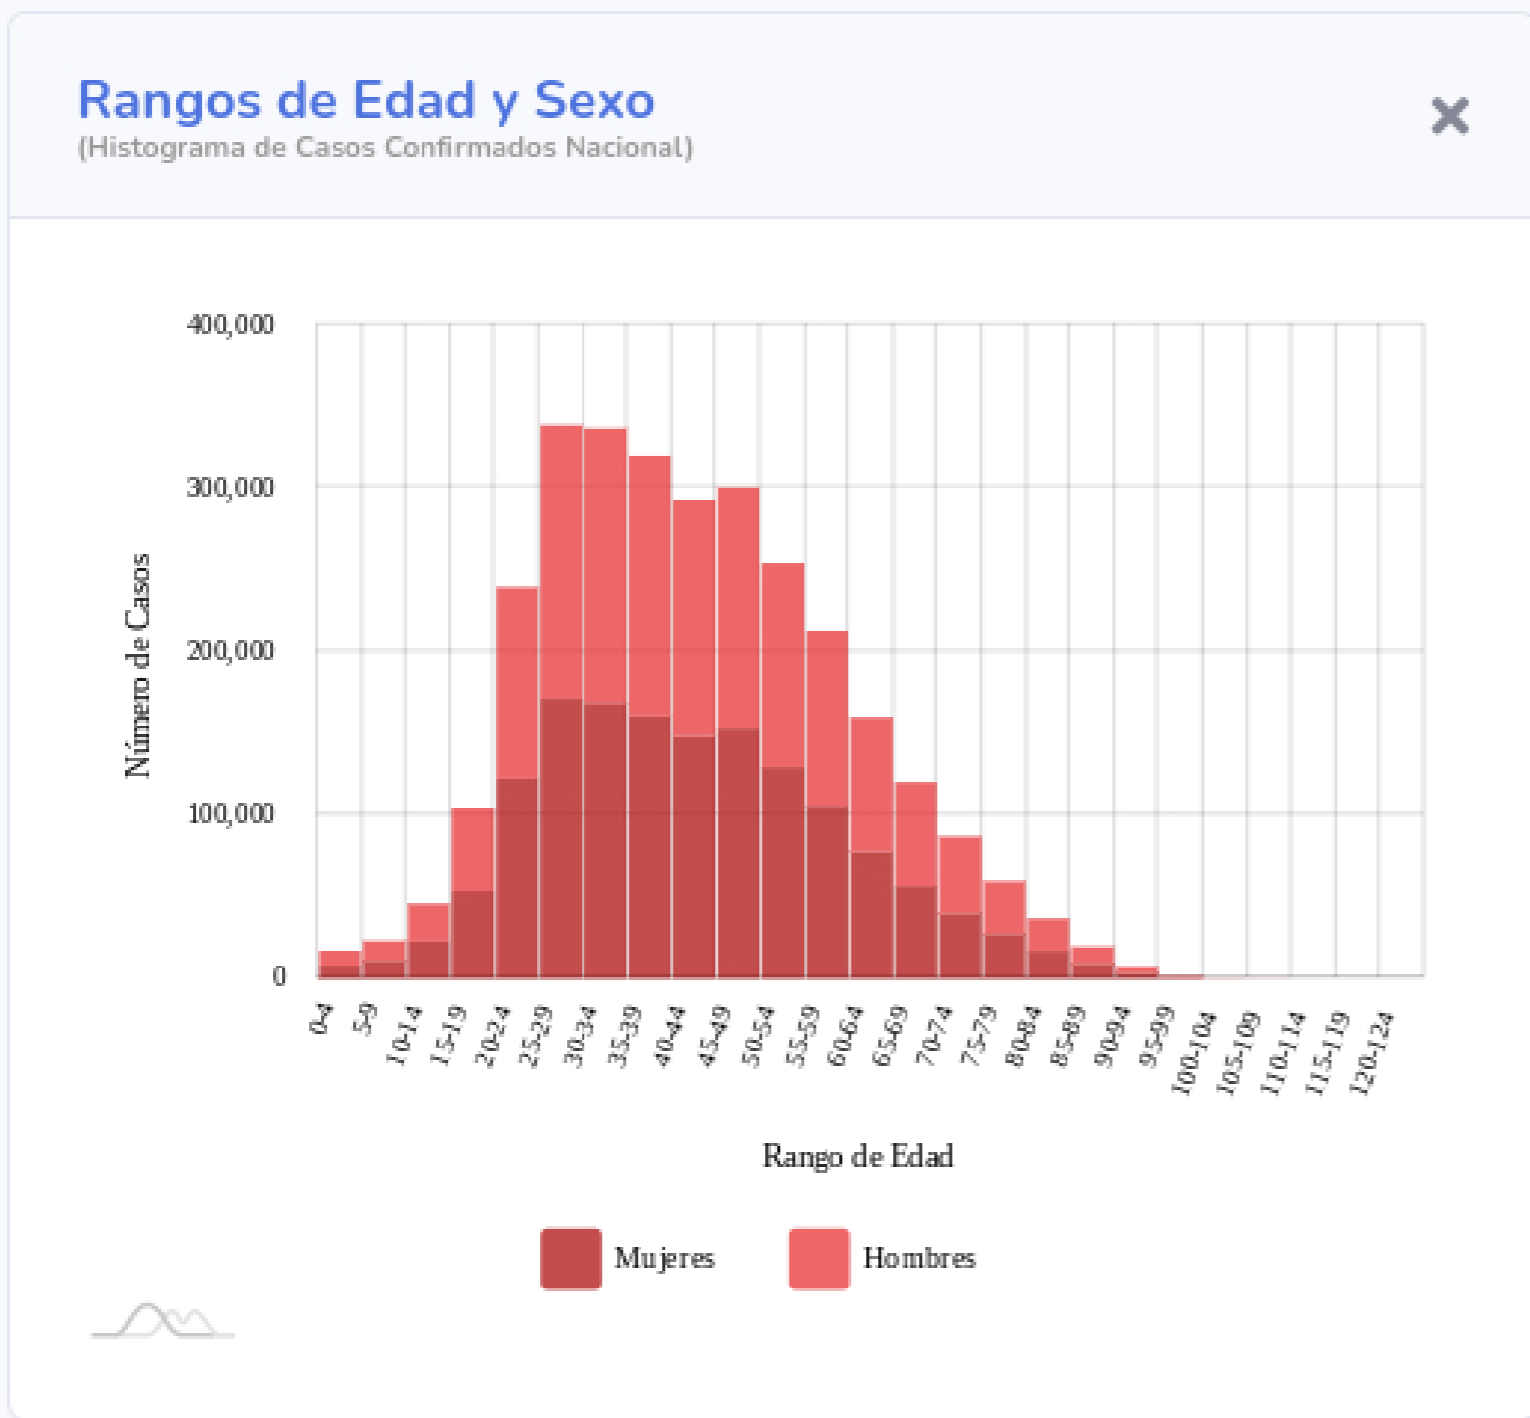

## Información General

Nacional (Confirmados)

\*\*Actualizado: 09-08-2021

Fuente: DGE

Ver semáforo

Las vistas y series temporales consideran el lugar de residencia de los casos reportados

Copyright 2020 © CONACYT - CentroGeo - Geoint - DataLab