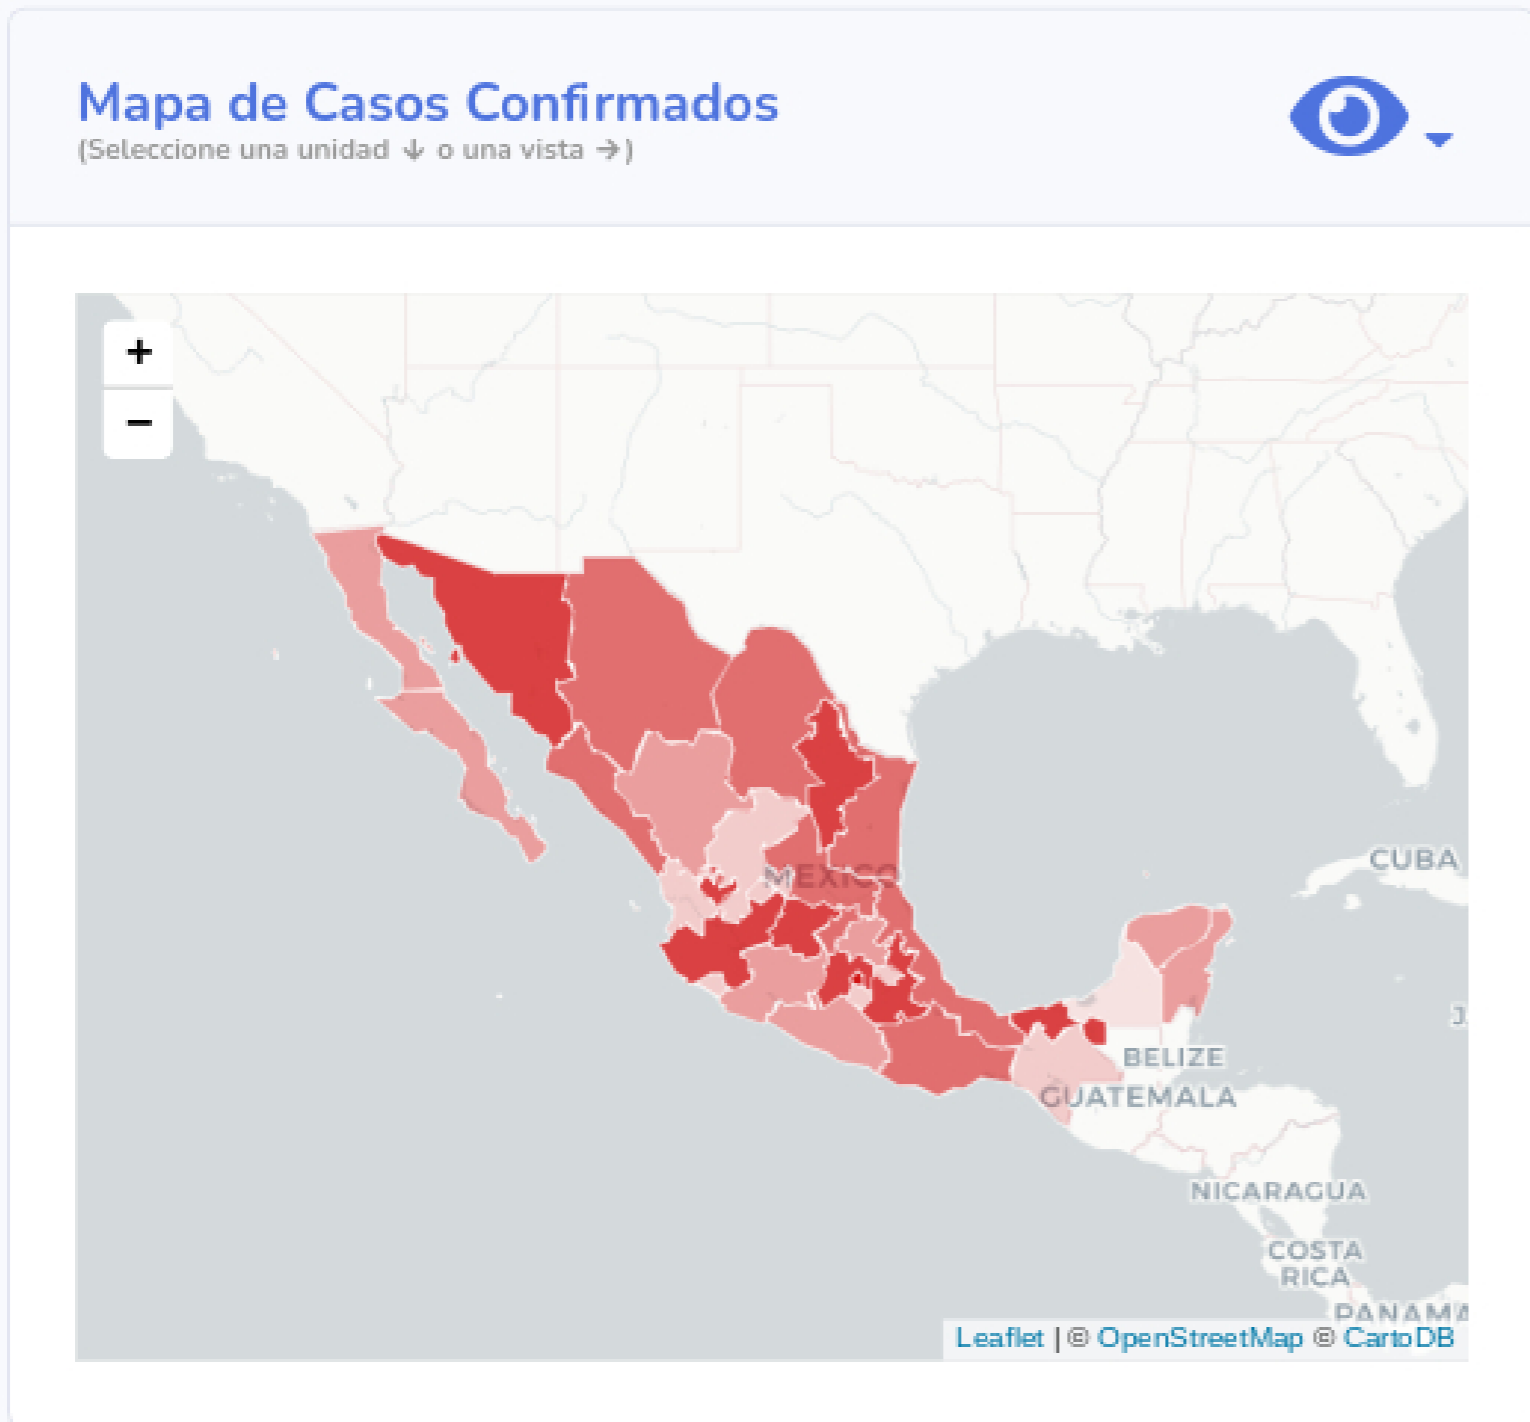

Información General

Nacional (Confirmados)

**Actualizado: 11-08-2021

Fuente: DGE

Ver semáforo

Las vistas y series temporales consideran el lugar de residencia de los casos reportados

Copyright 2020 © CONACYT - CentroGeo - Geoint - DataLab