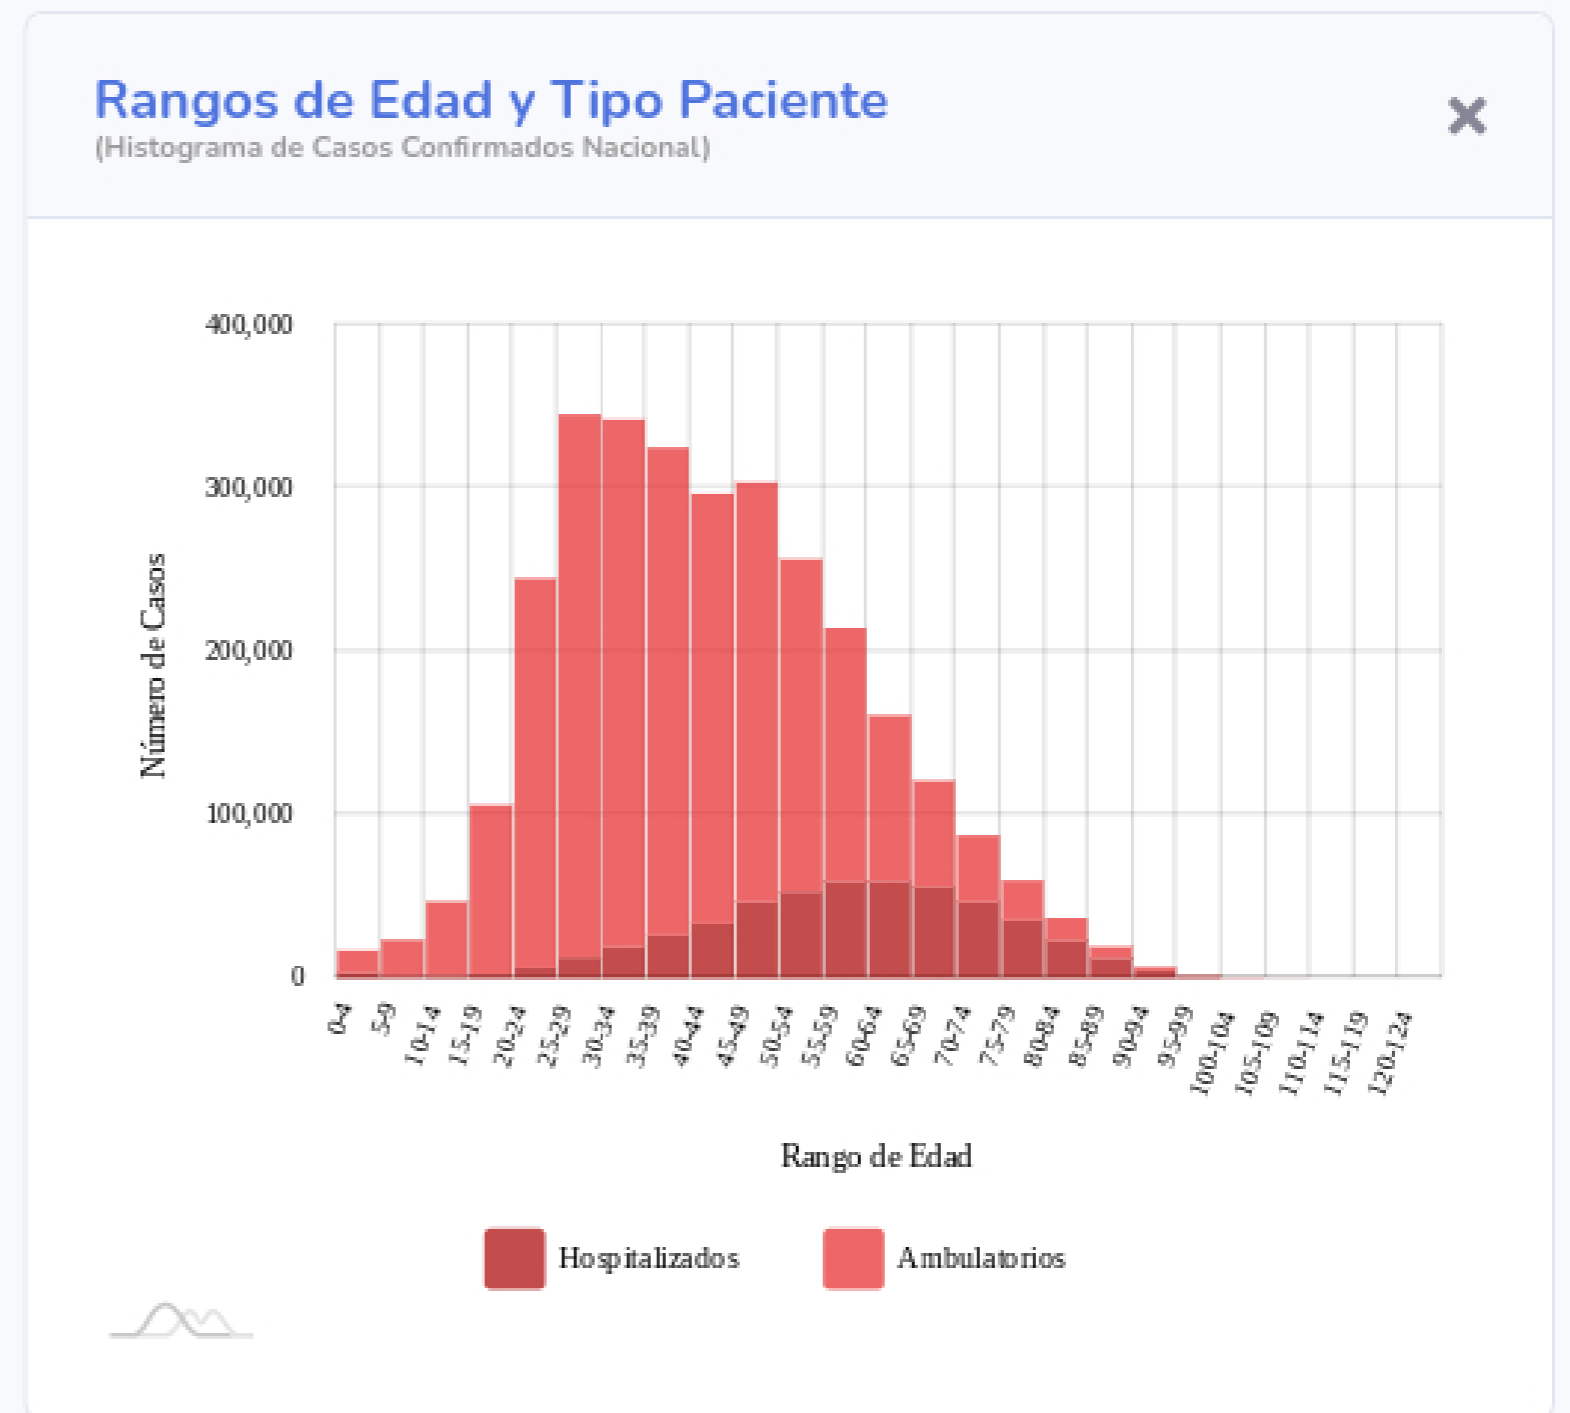

Información General

Nacional (Confirmados)

**Actualizado: 11-08-2021

Fuente: DGE

Ver semáforo

Las vistas y series temporales consideran el lugar de residencia de los casos reportados

Copyright 2020 © CONACYT - CentroGeo - Geoint - DataLab