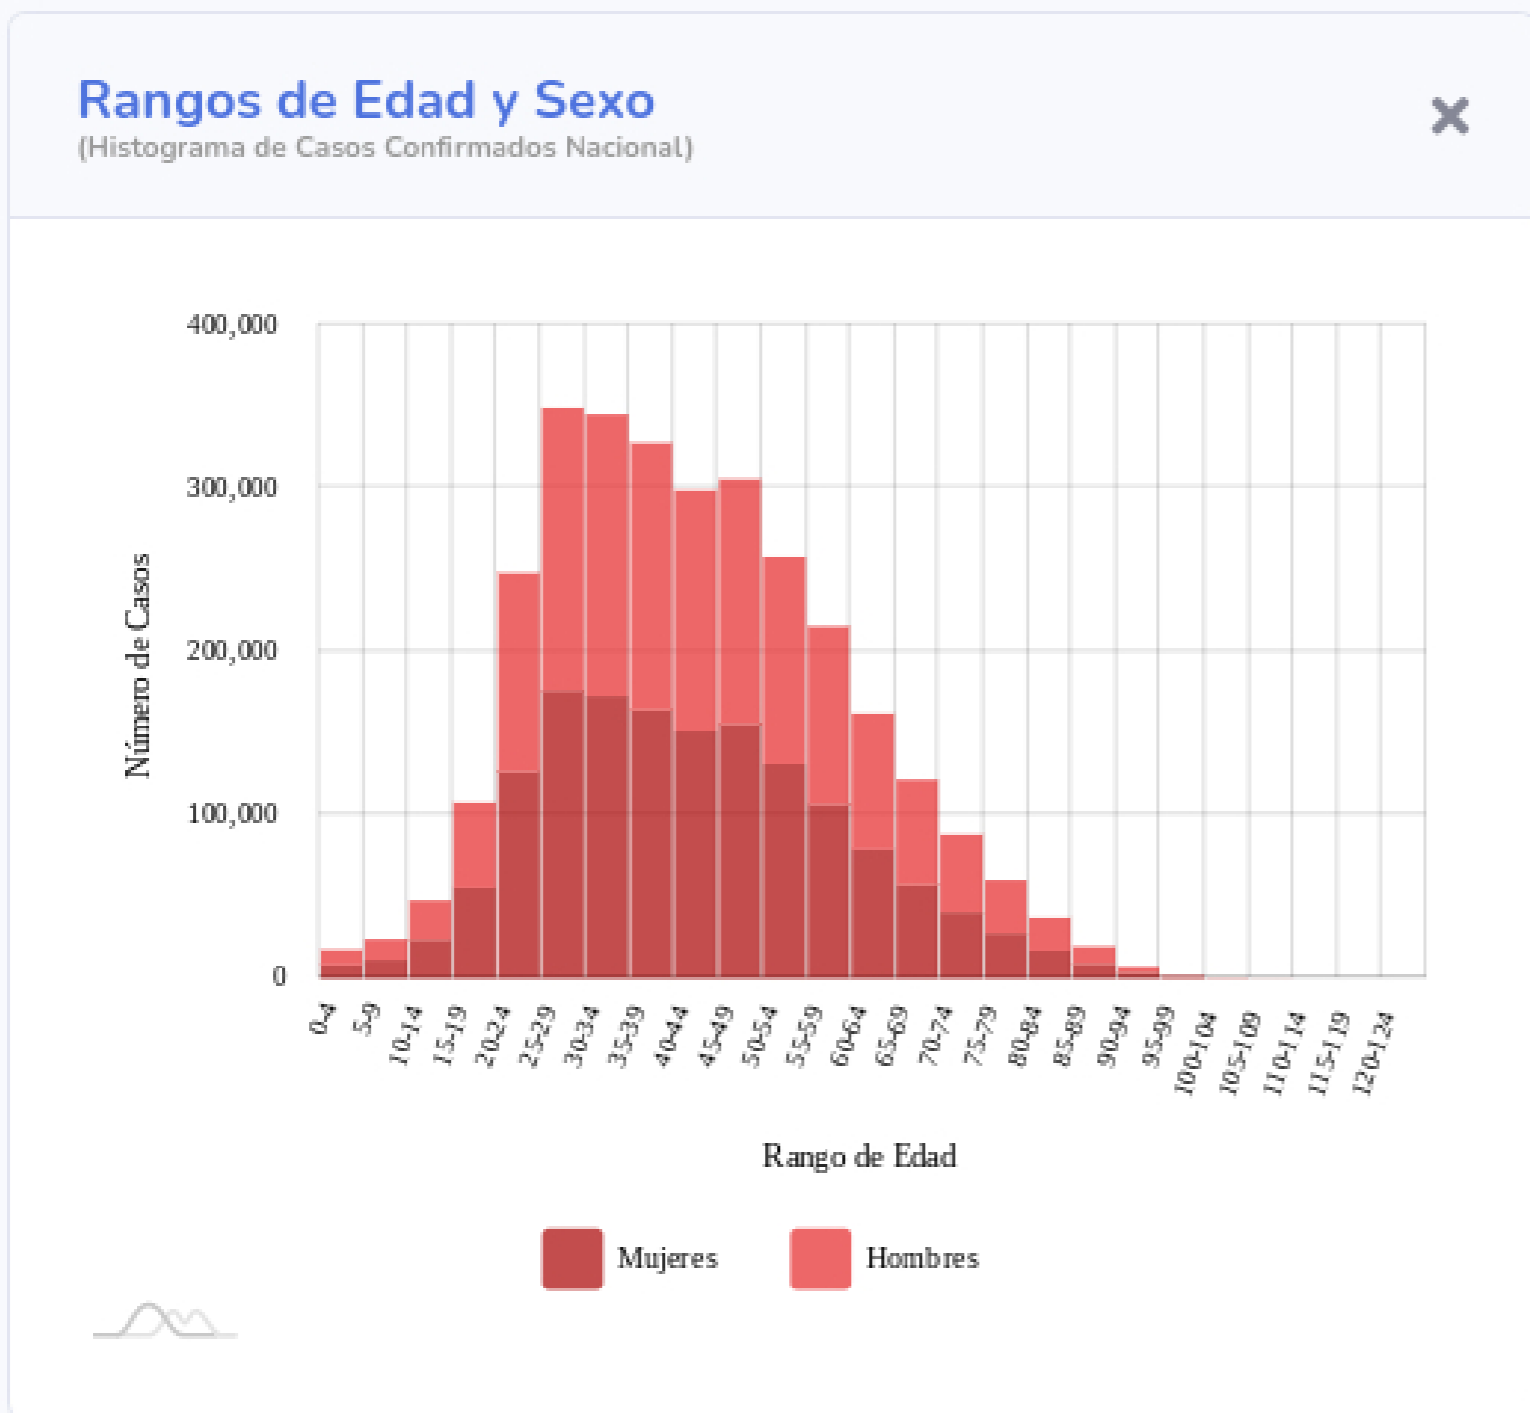

## Información General

Nacional (Confirmados)

\*\*Actualizado: 12-08-2021

Fuente: DGE

Ver semáforo

Las vistas y series temporales consideran el lugar de residencia de los casos reportados

Copyright 2020 © CONACYT - CentroGeo - Geoint - DataLab