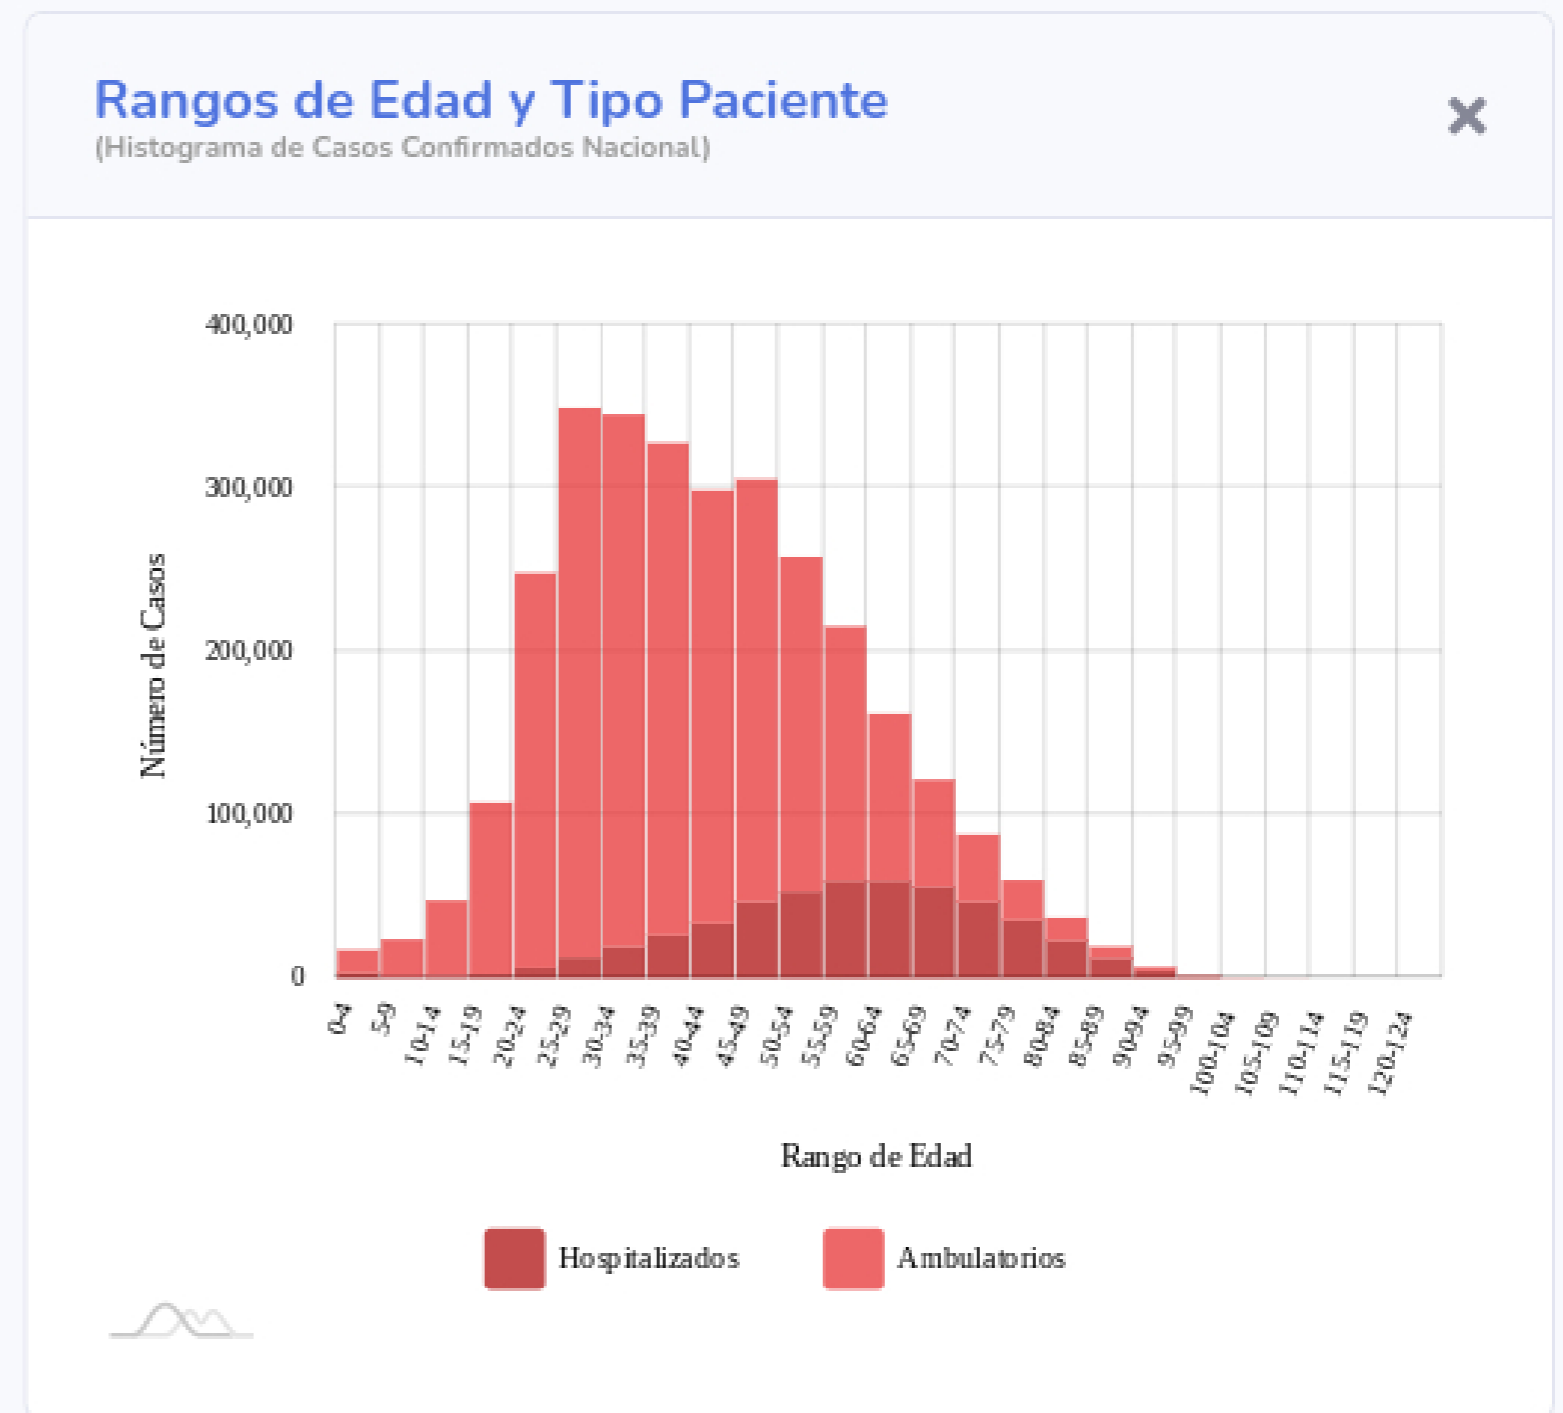

## Información General

Nacional (Confirmados)

\*\*Actualizado: 12-08-2021

Fuente: DGE

Ver semáforo

Las vistas y series temporales consideran el lugar de residencia de los casos reportados

Copyright 2020 © CONACYT - CentroGeo - Geoint - DataLab