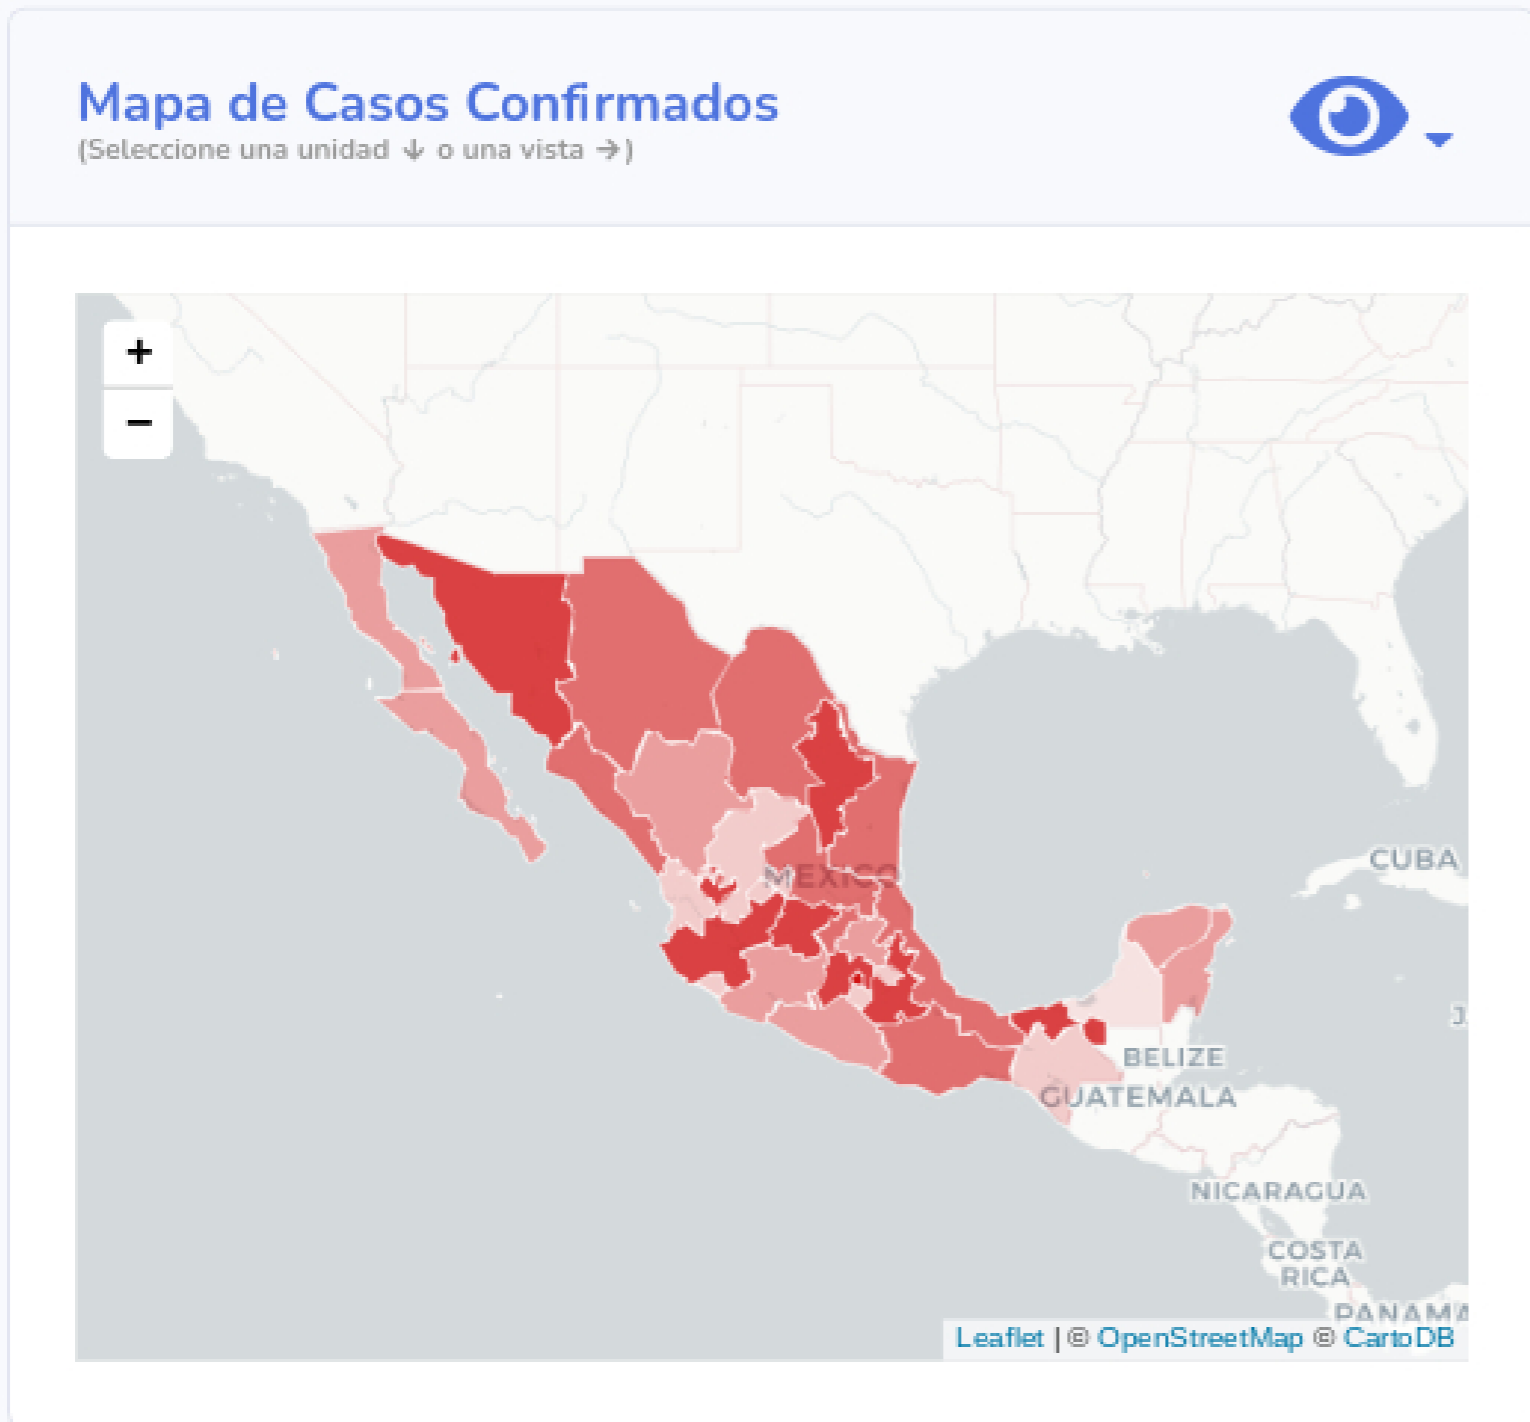

## Información General

Nacional (Confirmados)

\*\*Actualizado: 12-08-2021

Fuente: DGE

Ver semáforo

Las vistas y series temporales consideran el lugar de residencia de los casos reportados

Copyright 2020 © CONACYT - CentroGeo - Geoint - DataLab