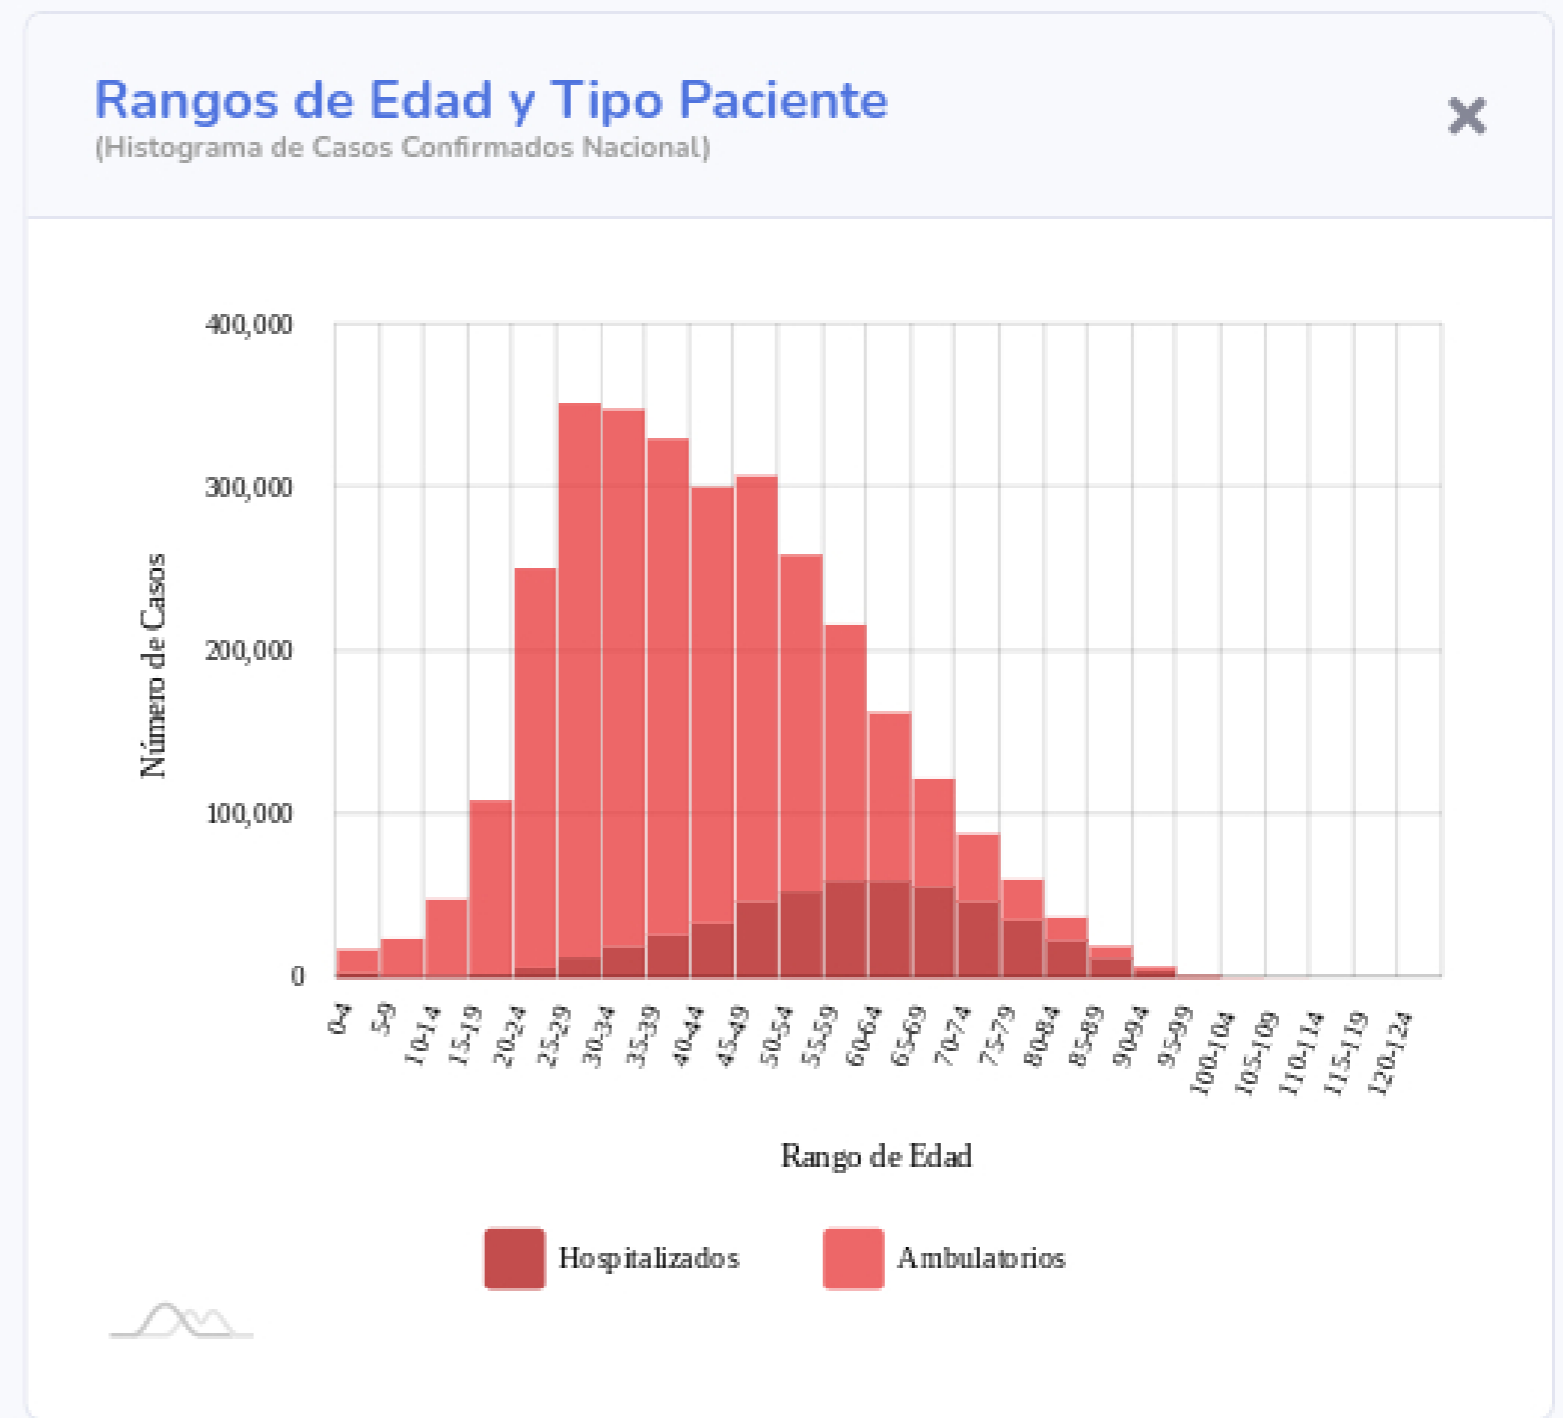

Información General

Nacional (Confirmados)

**Actualizado: 13-08-2021

Fuente: DGE

Ver semáforo

Las vistas y series temporales consideran el lugar de residencia de los casos reportados

Copyright 2020 © CONACYT - CentroGeo - Geoint - DataLab