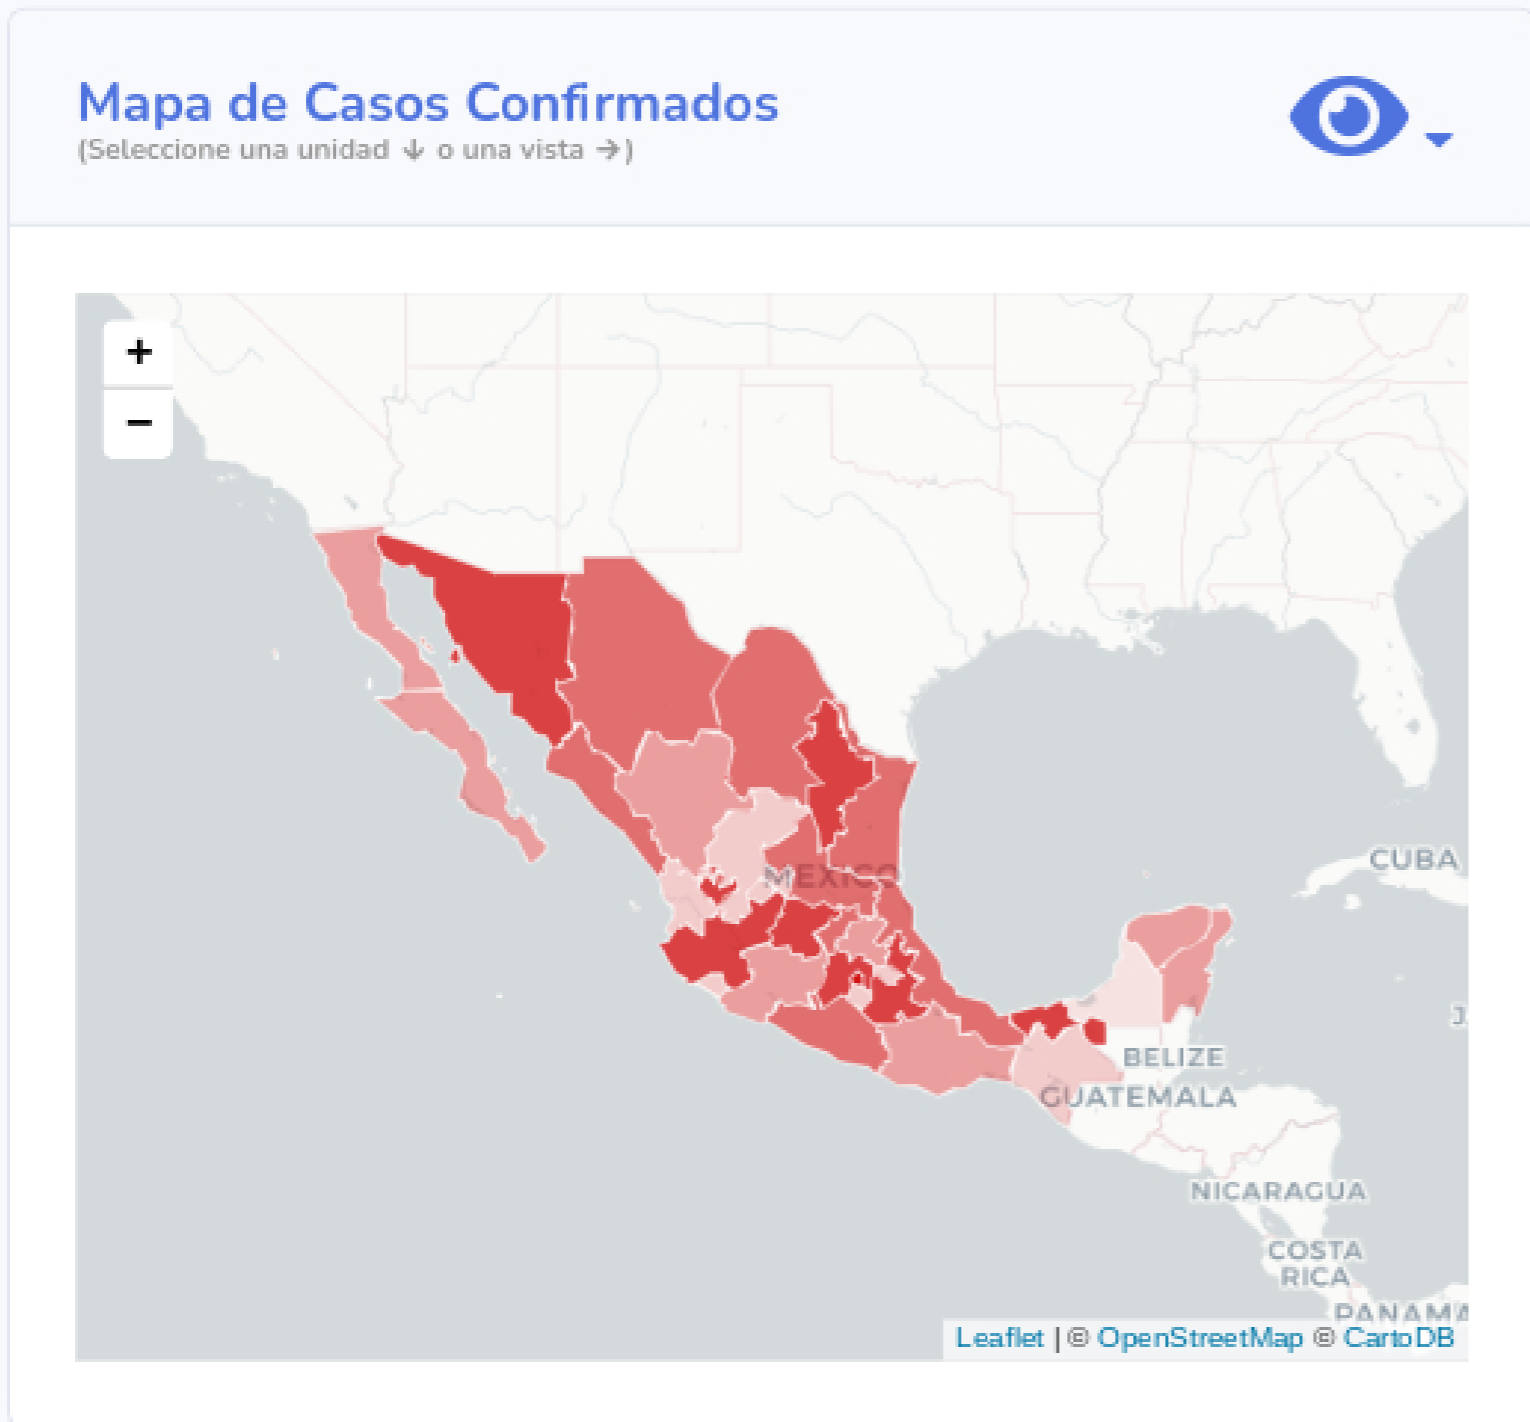

Información General

Nacional (Confirmados)

**Actualizado: 13-08-2021

Fuente: DGE

Ver semáforo

Las vistas y series temporales consideran el lugar de residencia de los casos reportados

Copyright 2020 © CONACYT - CentroGeo - Geoint - DataLab