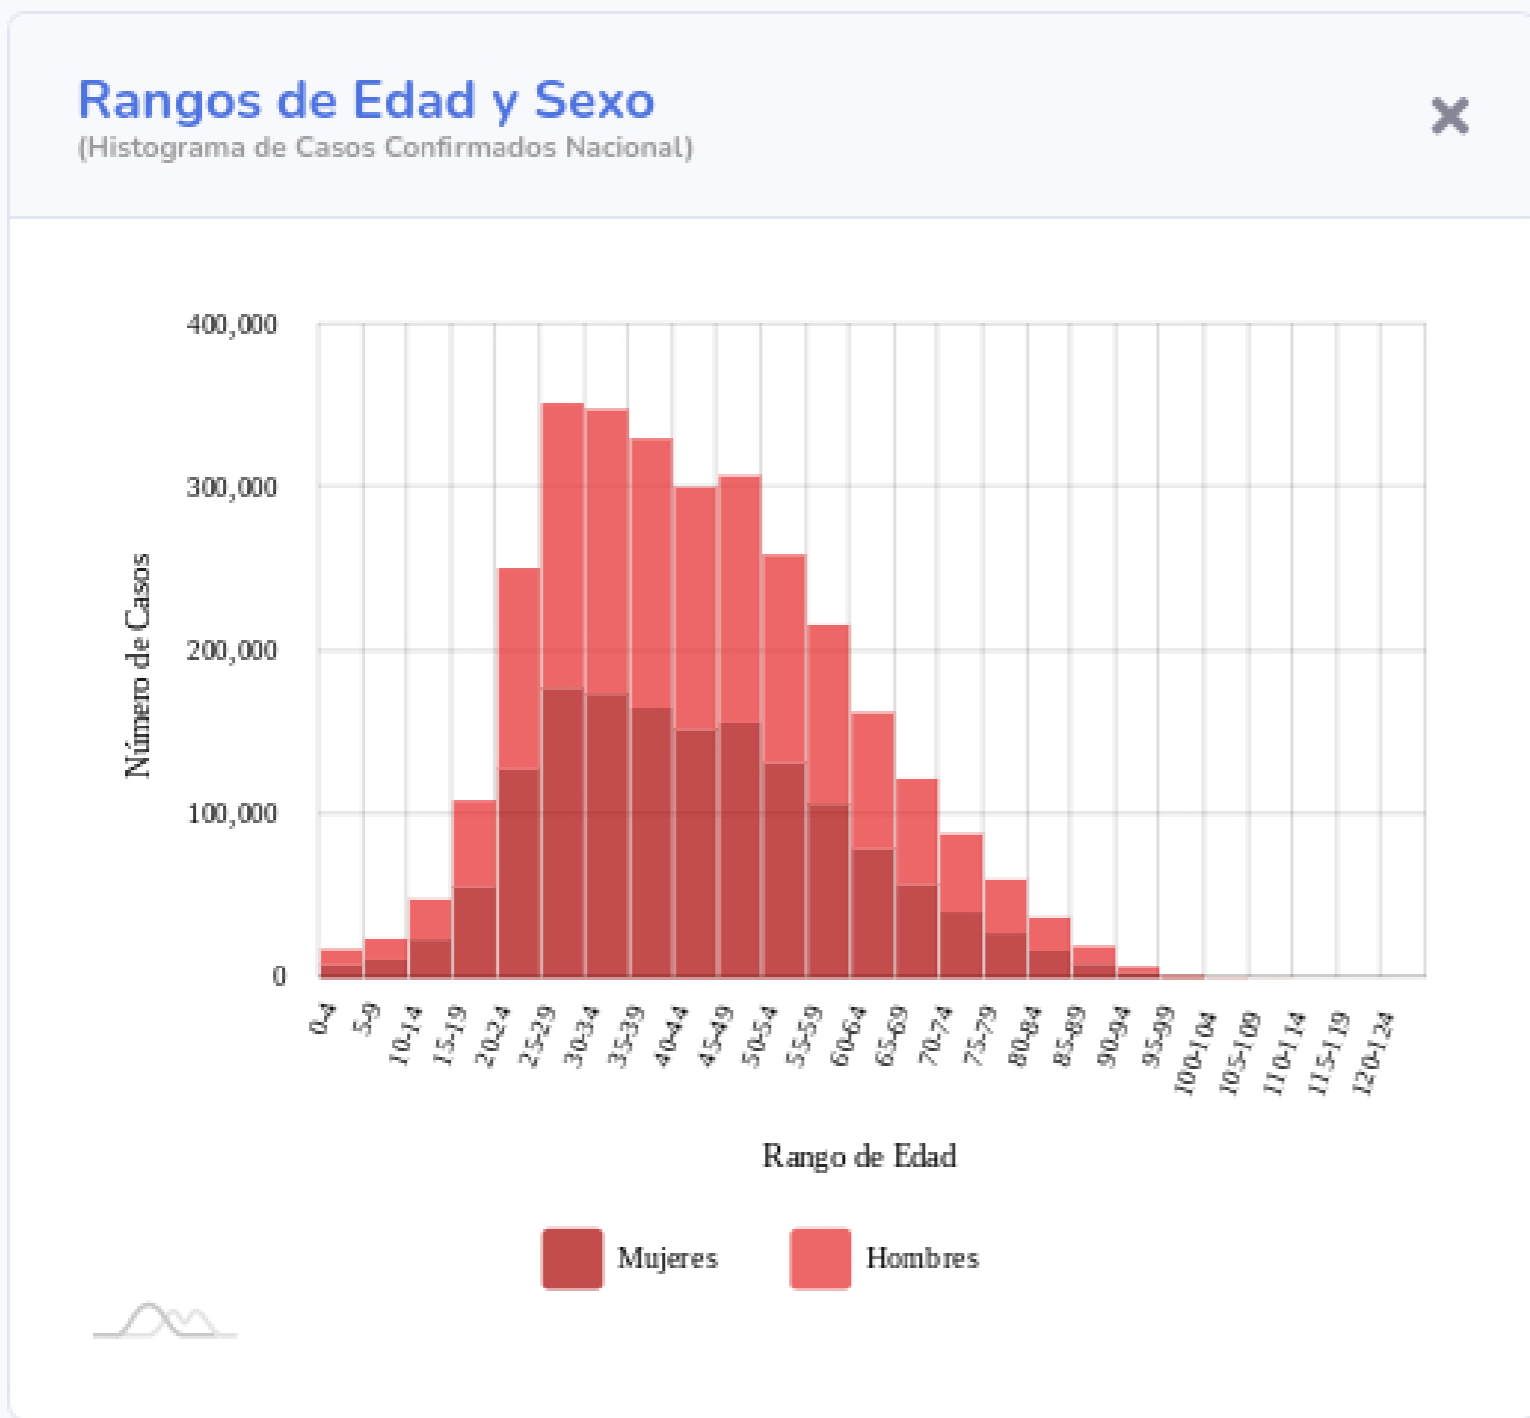

Información General

Nacional (Confirmados)

**Actualizado: 13-08-2021

Fuente: DGE

Ver semáforo

Las vistas y series temporales consideran el lugar de residencia de los casos reportados

Copyright 2020 © CONACYT - CentroGeo - Geoint - DataLab