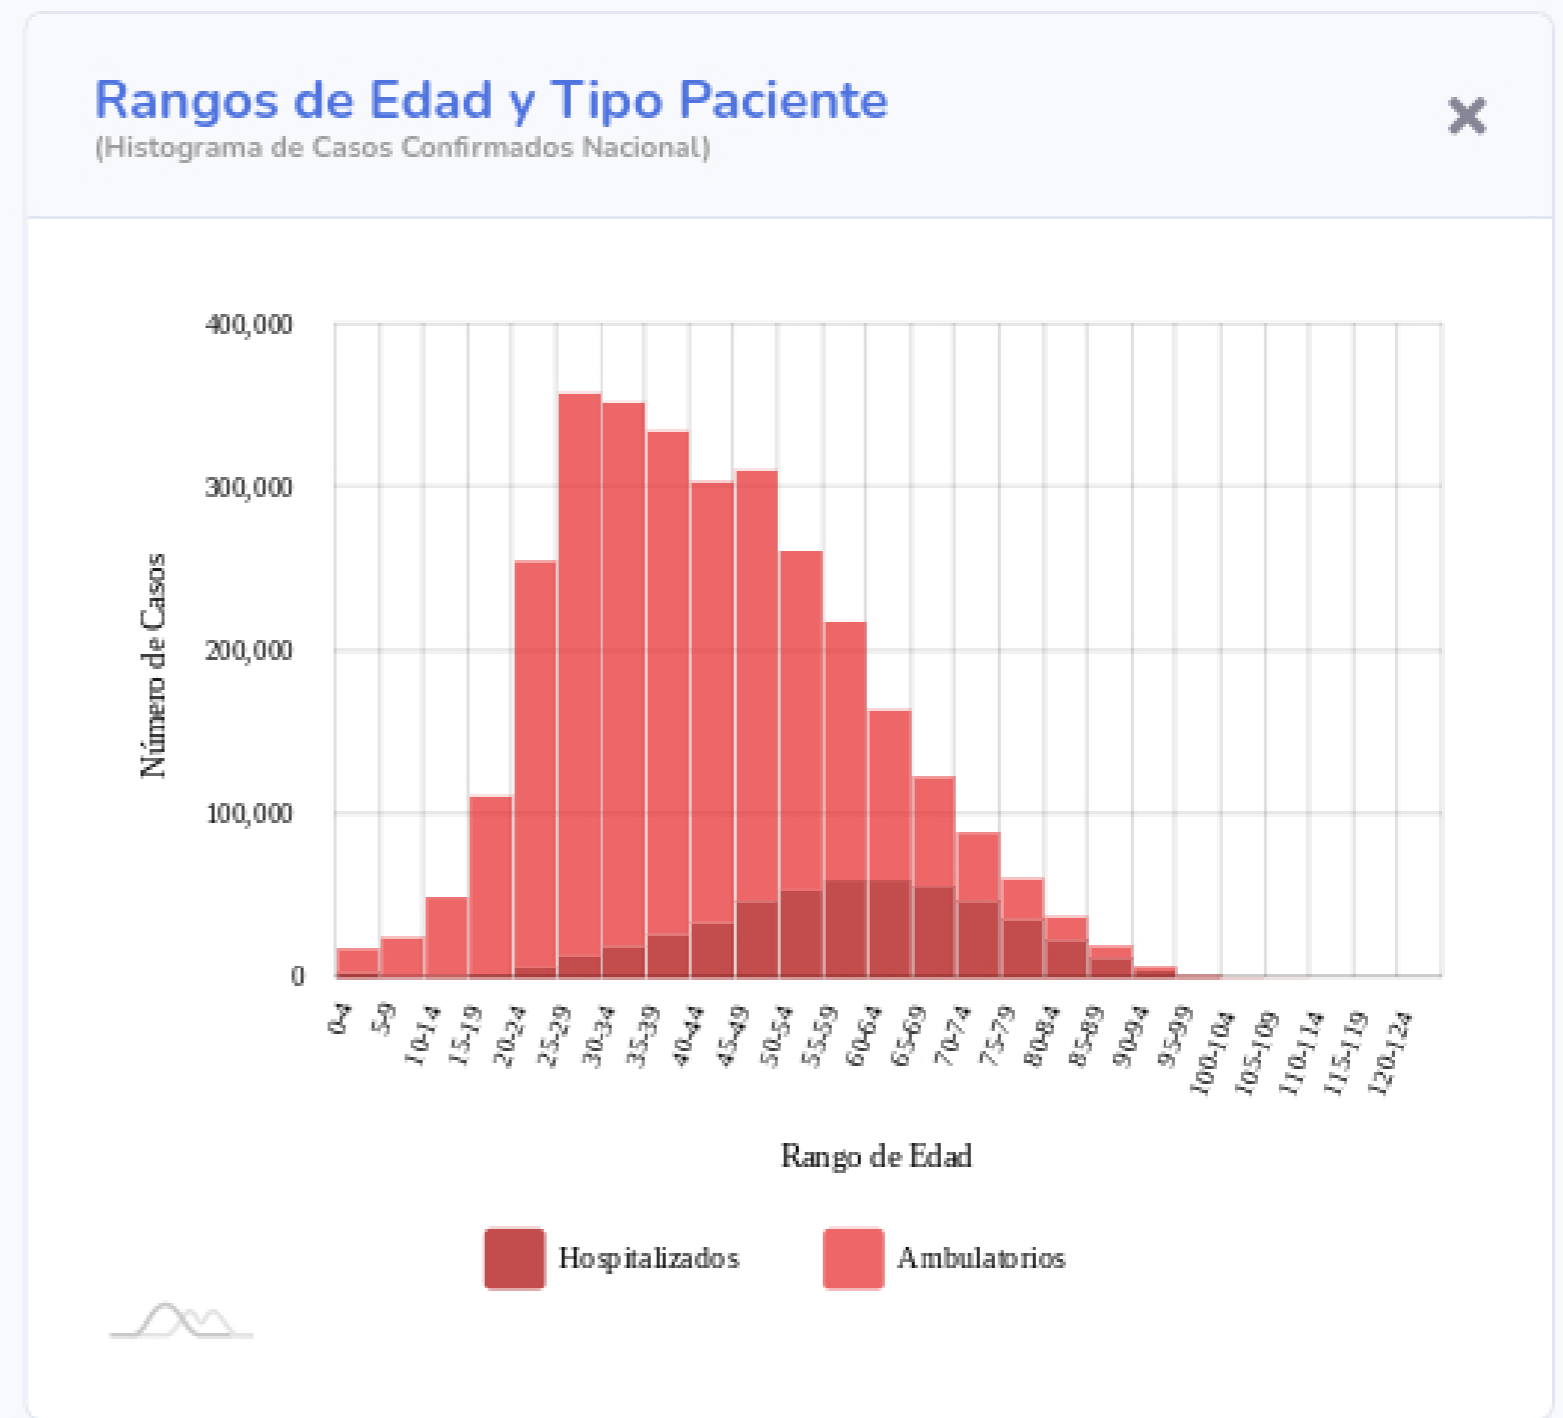

Información General

Nacional (Confirmados)

**Actualizado: 16-08-2021

Fuente: DGE

Ver semáforo

Las vistas y series temporales consideran el lugar de residencia de los casos reportados

Copyright 2020 © CONACYT - CentroGeo - Geoint - DataLab