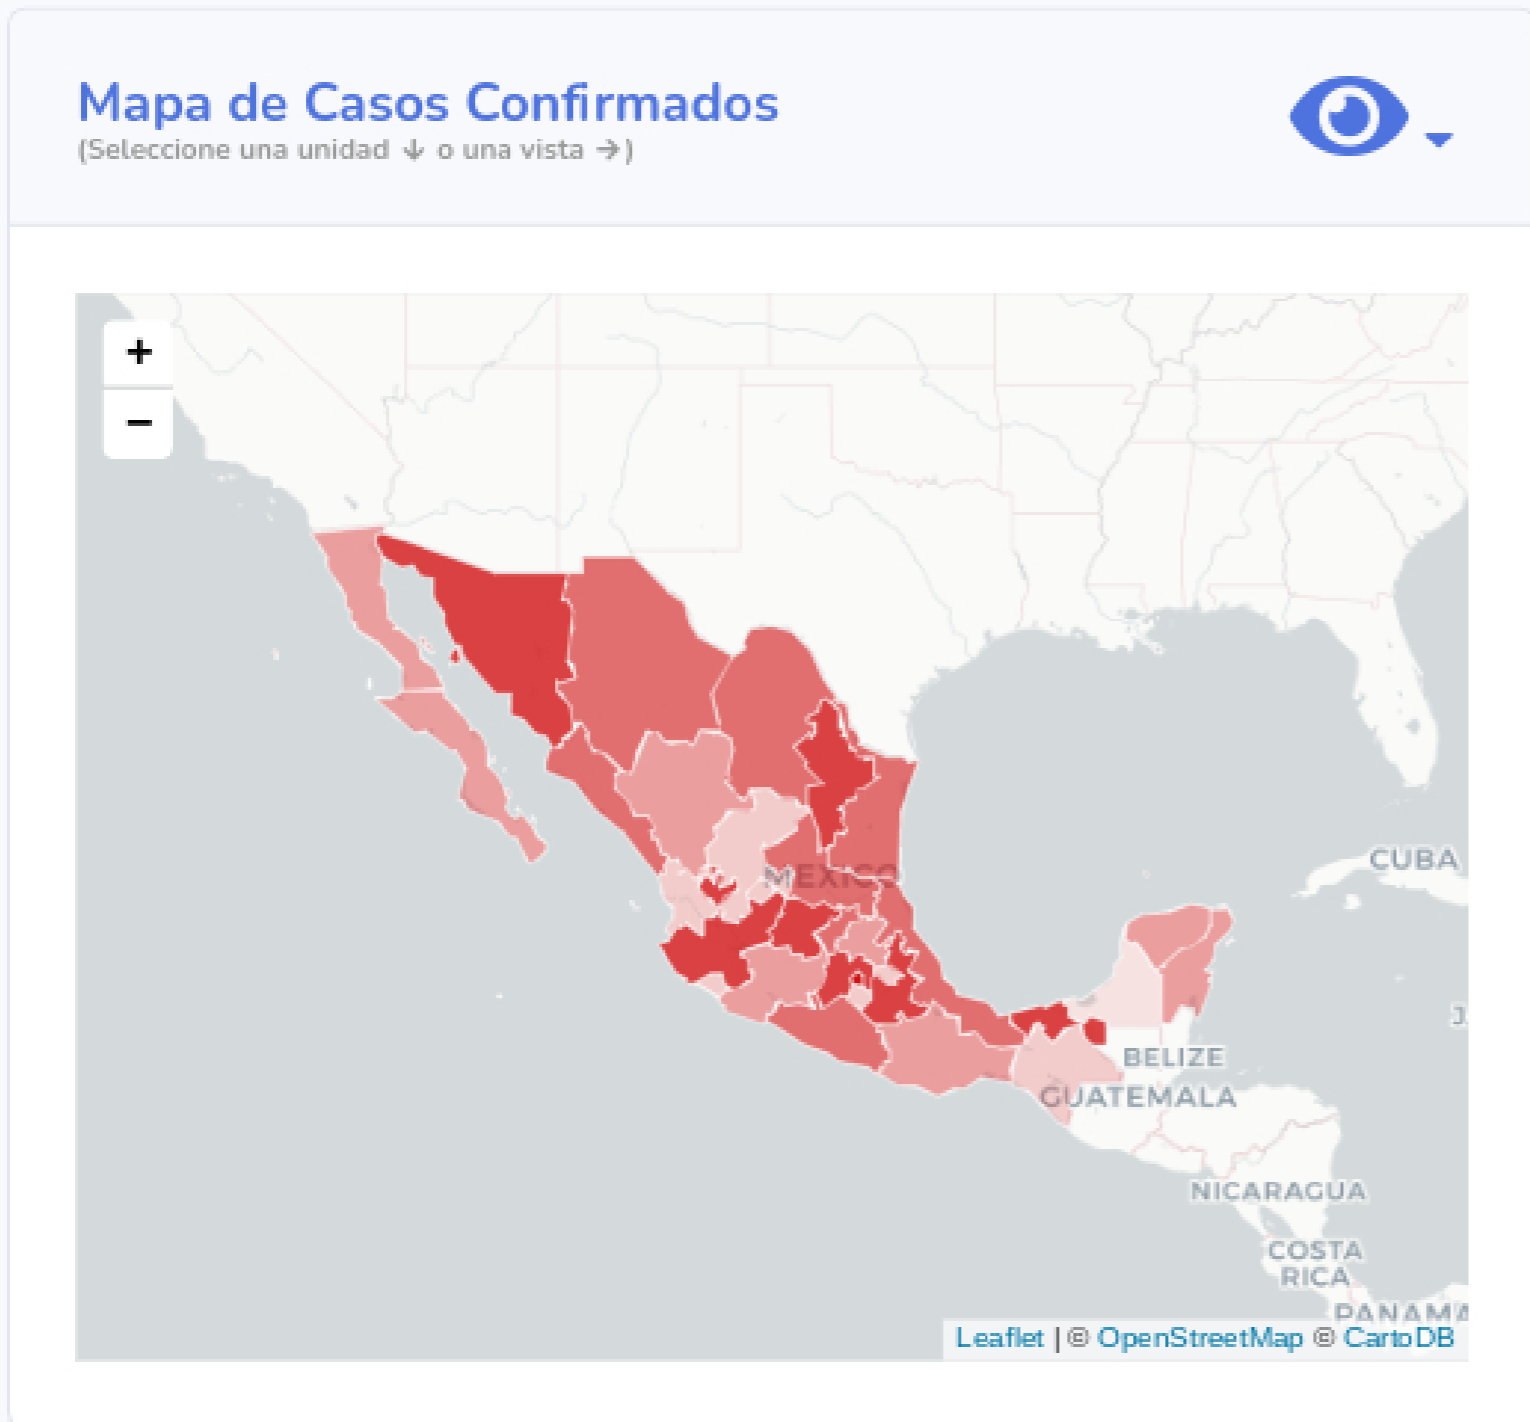

Información General

Nacional (Confirmados)

**Actualizado: 16-08-2021

Fuente: DGE

Ver semáforo

Las vistas y series temporales consideran el lugar de residencia de los casos reportados

Copyright 2020 © CONACYT - CentroGeo - Geoint - DataLab