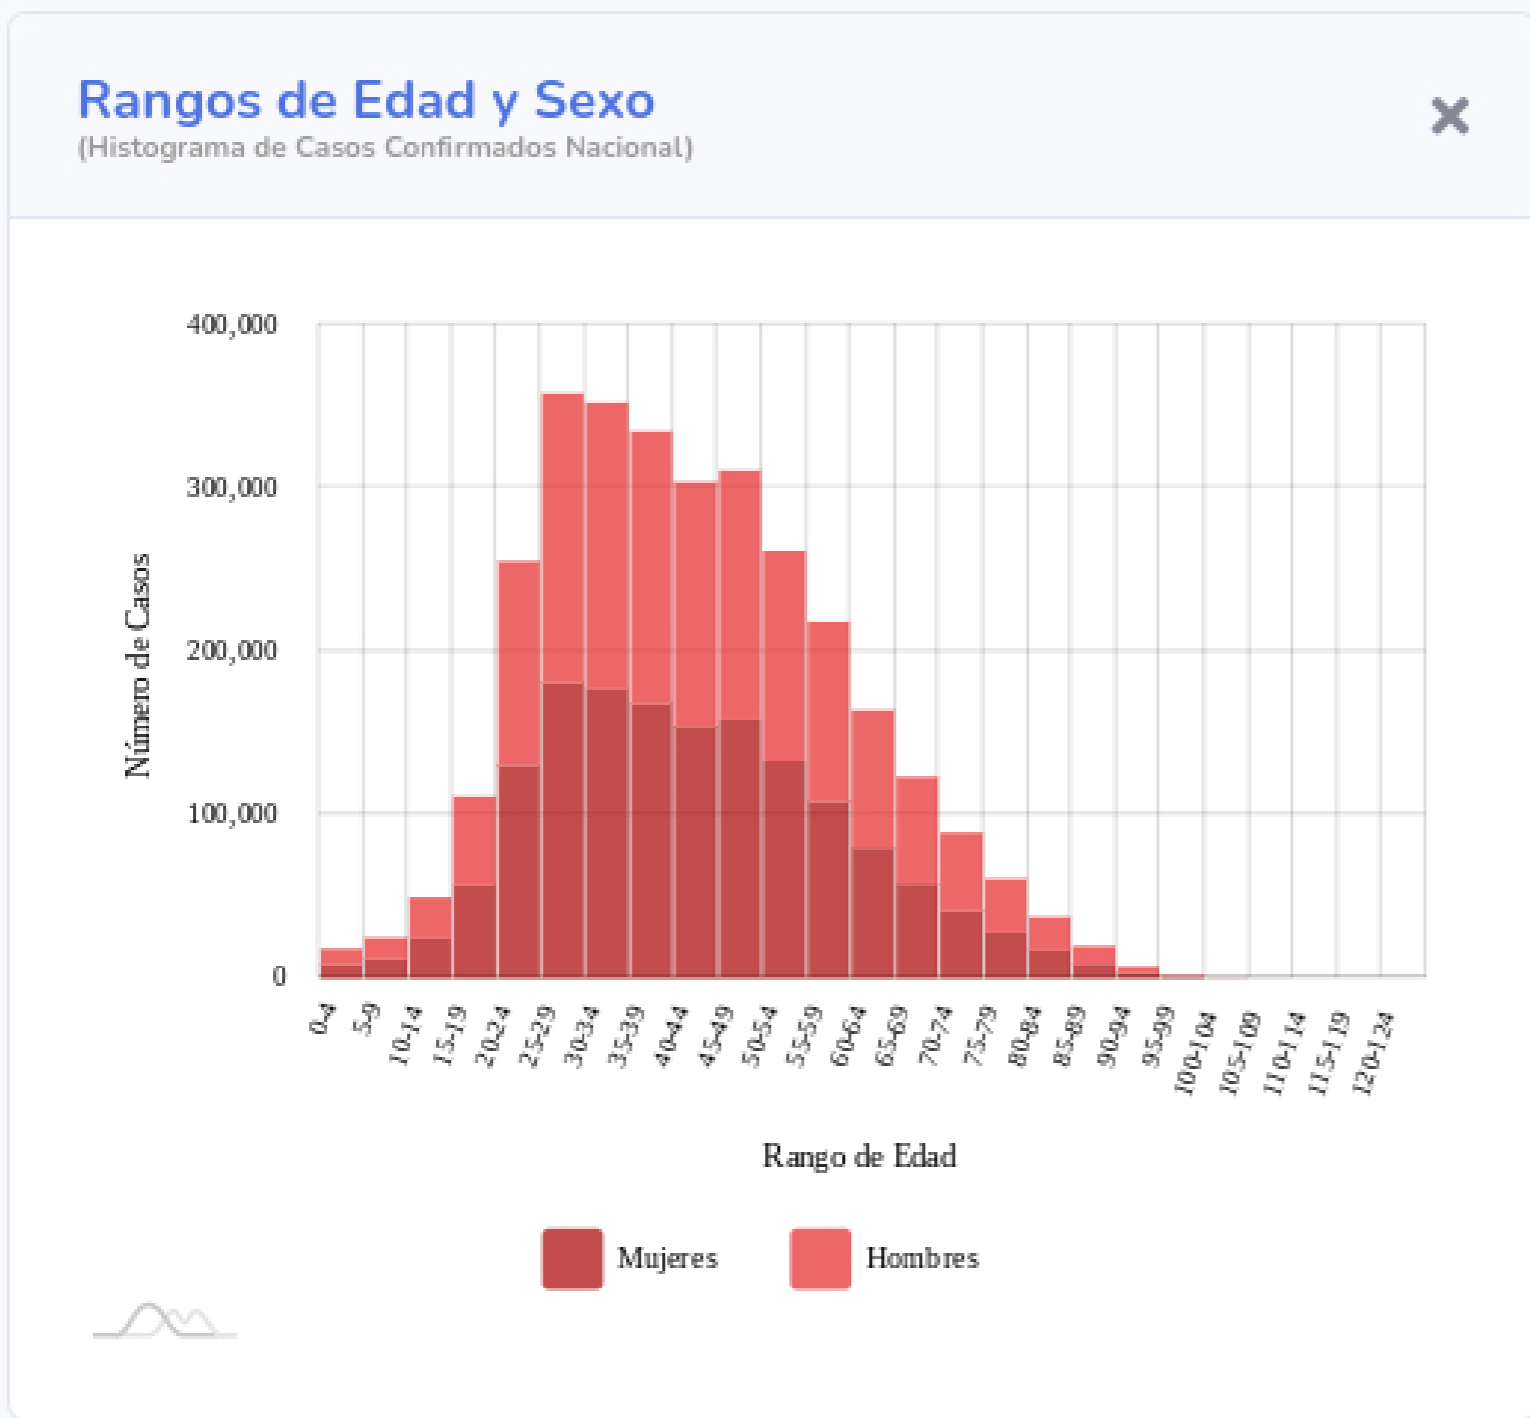

Información General

Nacional (Confirmados)

**Actualizado: 16-08-2021

Fuente: DGE

Ver semáforo

Las vistas y series temporales consideran el lugar de residencia de los casos reportados

Copyright 2020 © CONACYT - CentroGeo - Geoint - DataLab