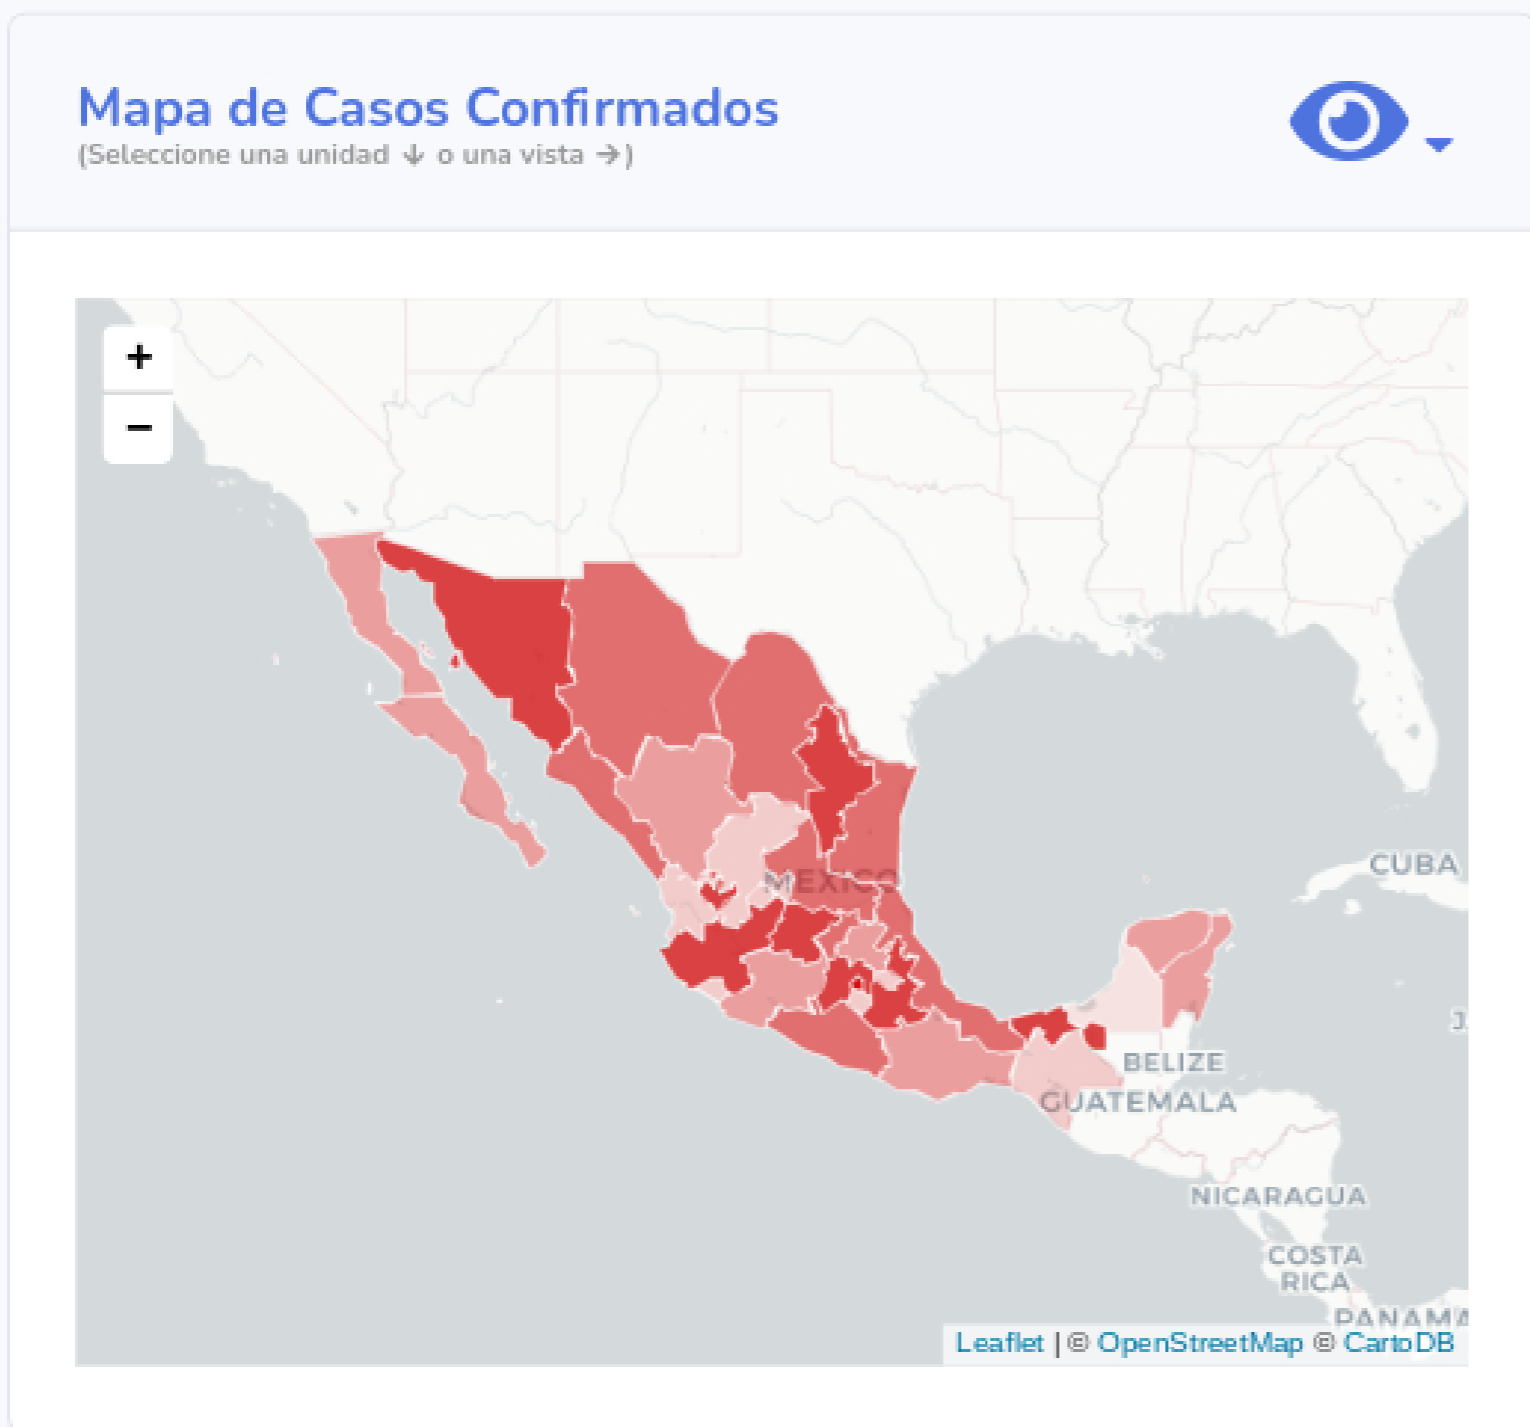

Información General

Nacional (Confirmados)

**Actualizado: 17-08-2021

Fuente: DGE

Ver semáforo

Las vistas y series temporales consideran el lugar de residencia de los casos reportados

Copyright 2020 © CONACYT - CentroGeo - Geoint - DataLab