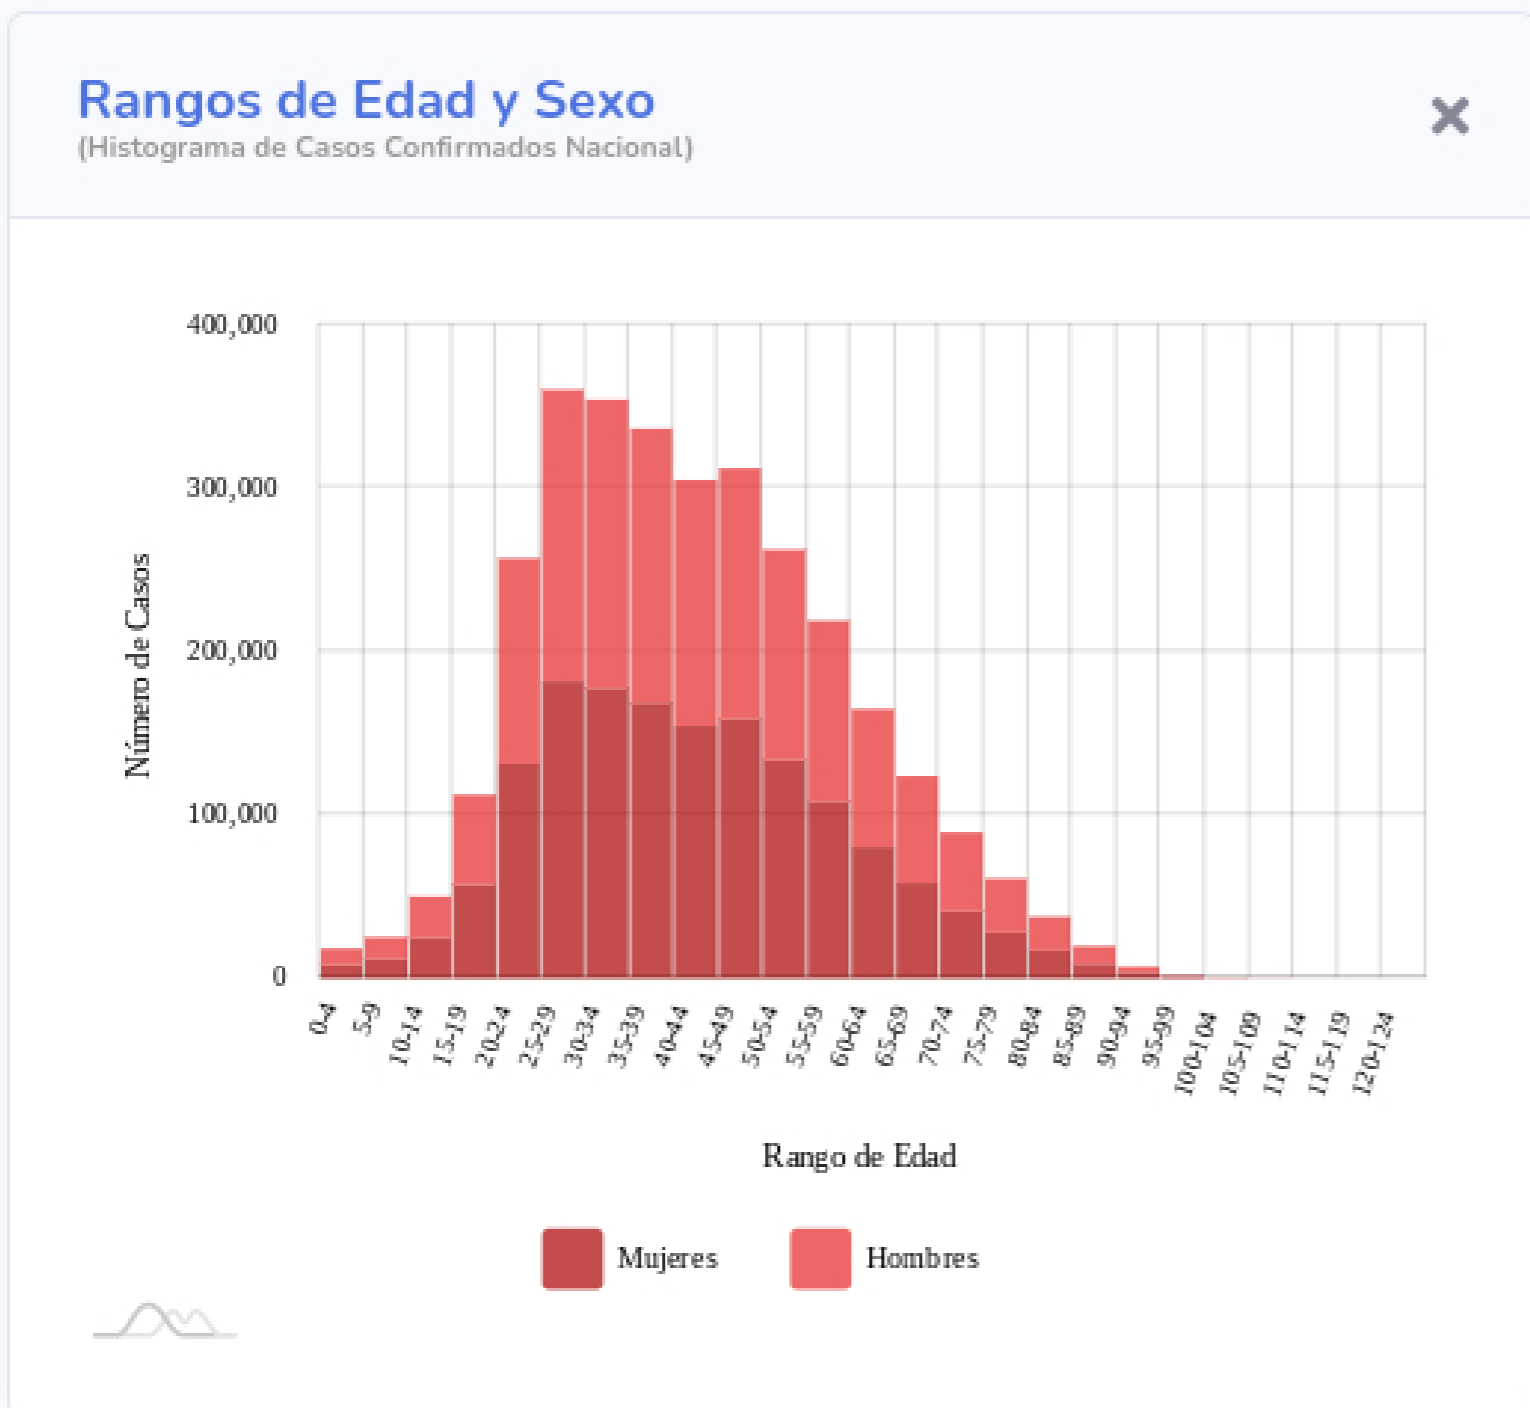

Información General

Nacional (Confirmados)

**Actualizado: 17-08-2021

Fuente: DGE

Ver semáforo

Las vistas y series temporales consideran el lugar de residencia de los casos reportados

Copyright 2020 © CONACYT - CentroGeo - Geoint - DataLab