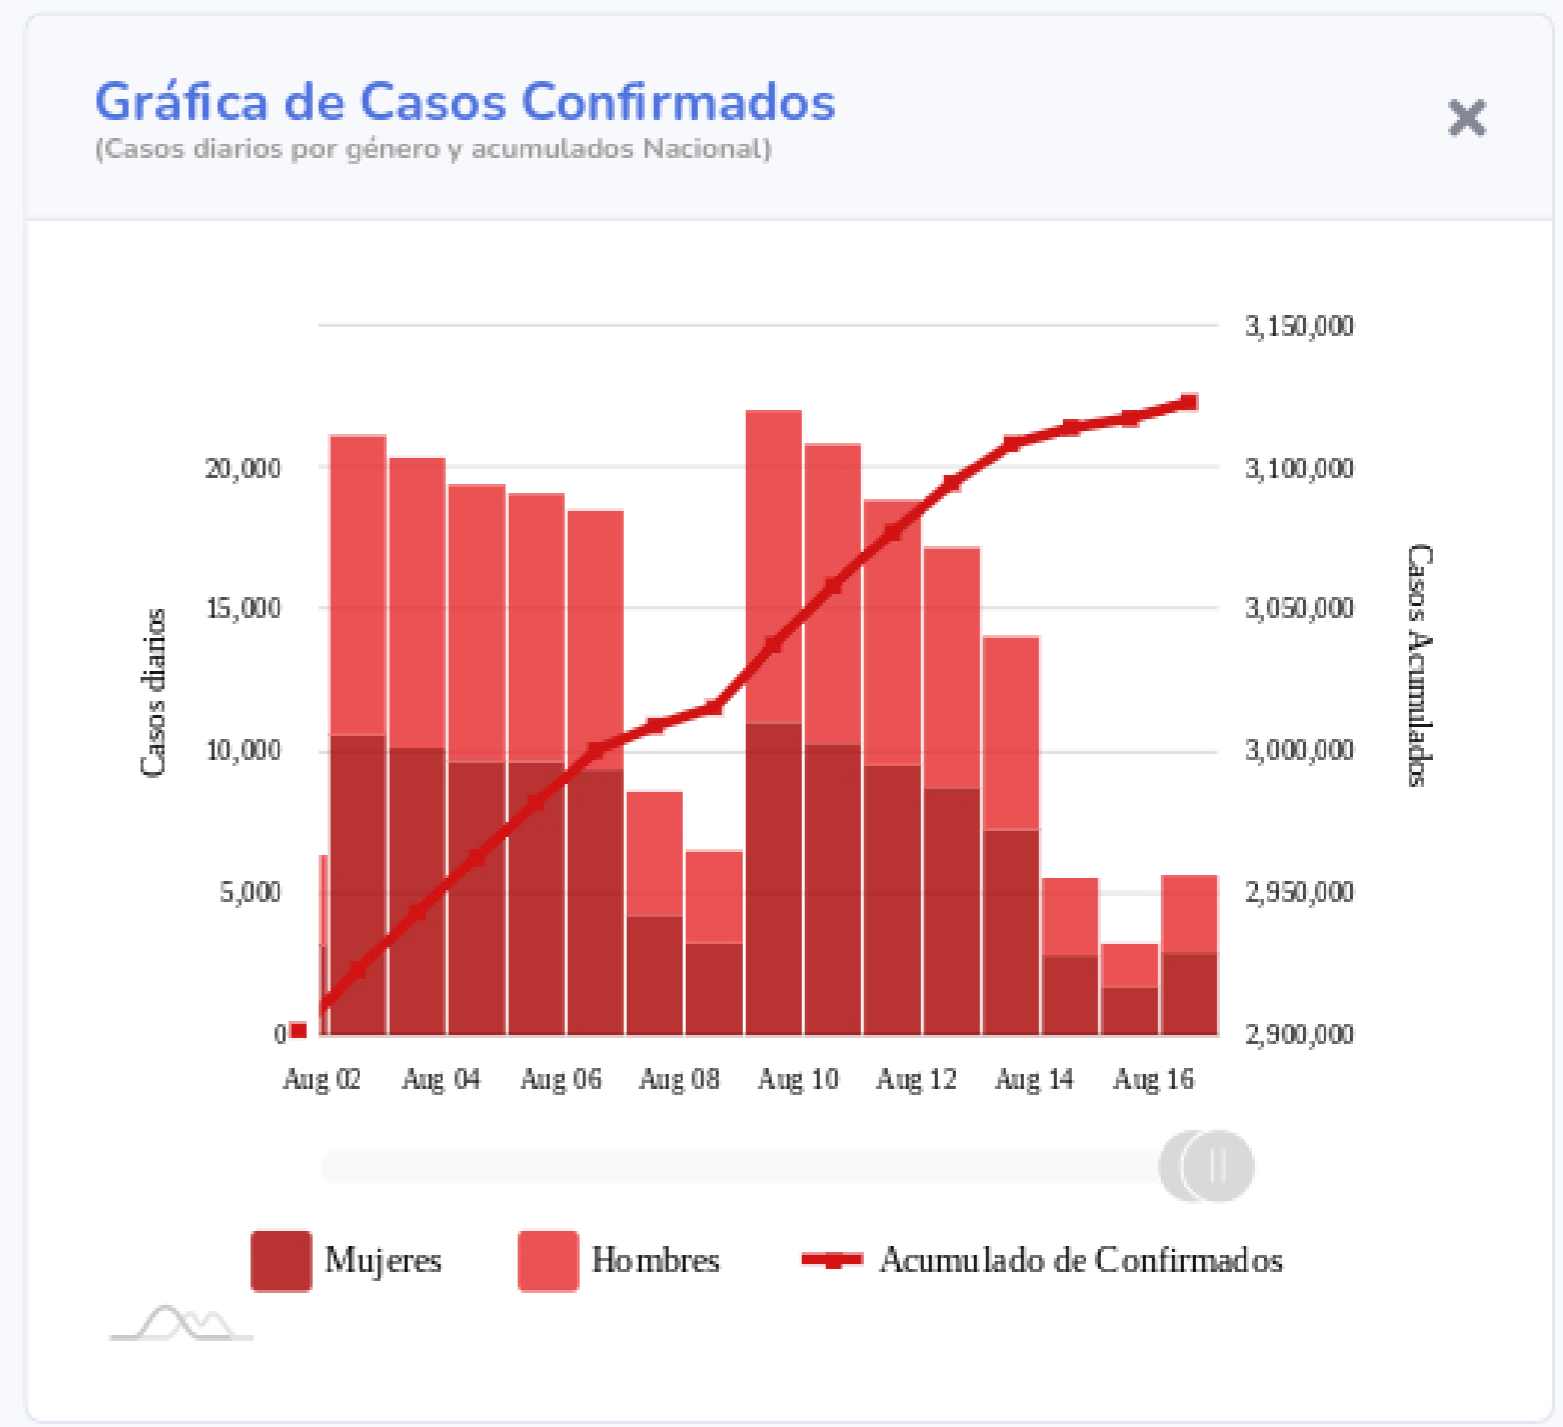

Información General

Nacional (Confirmados)

**Actualizado: 17-08-2021

Fuente: DGE

Ver semáforo

Las vistas y series temporales consideran el lugar de residencia de los casos reportados

Copyright 2020 © CONACYT - CentroGeo - Geoint - DataLab