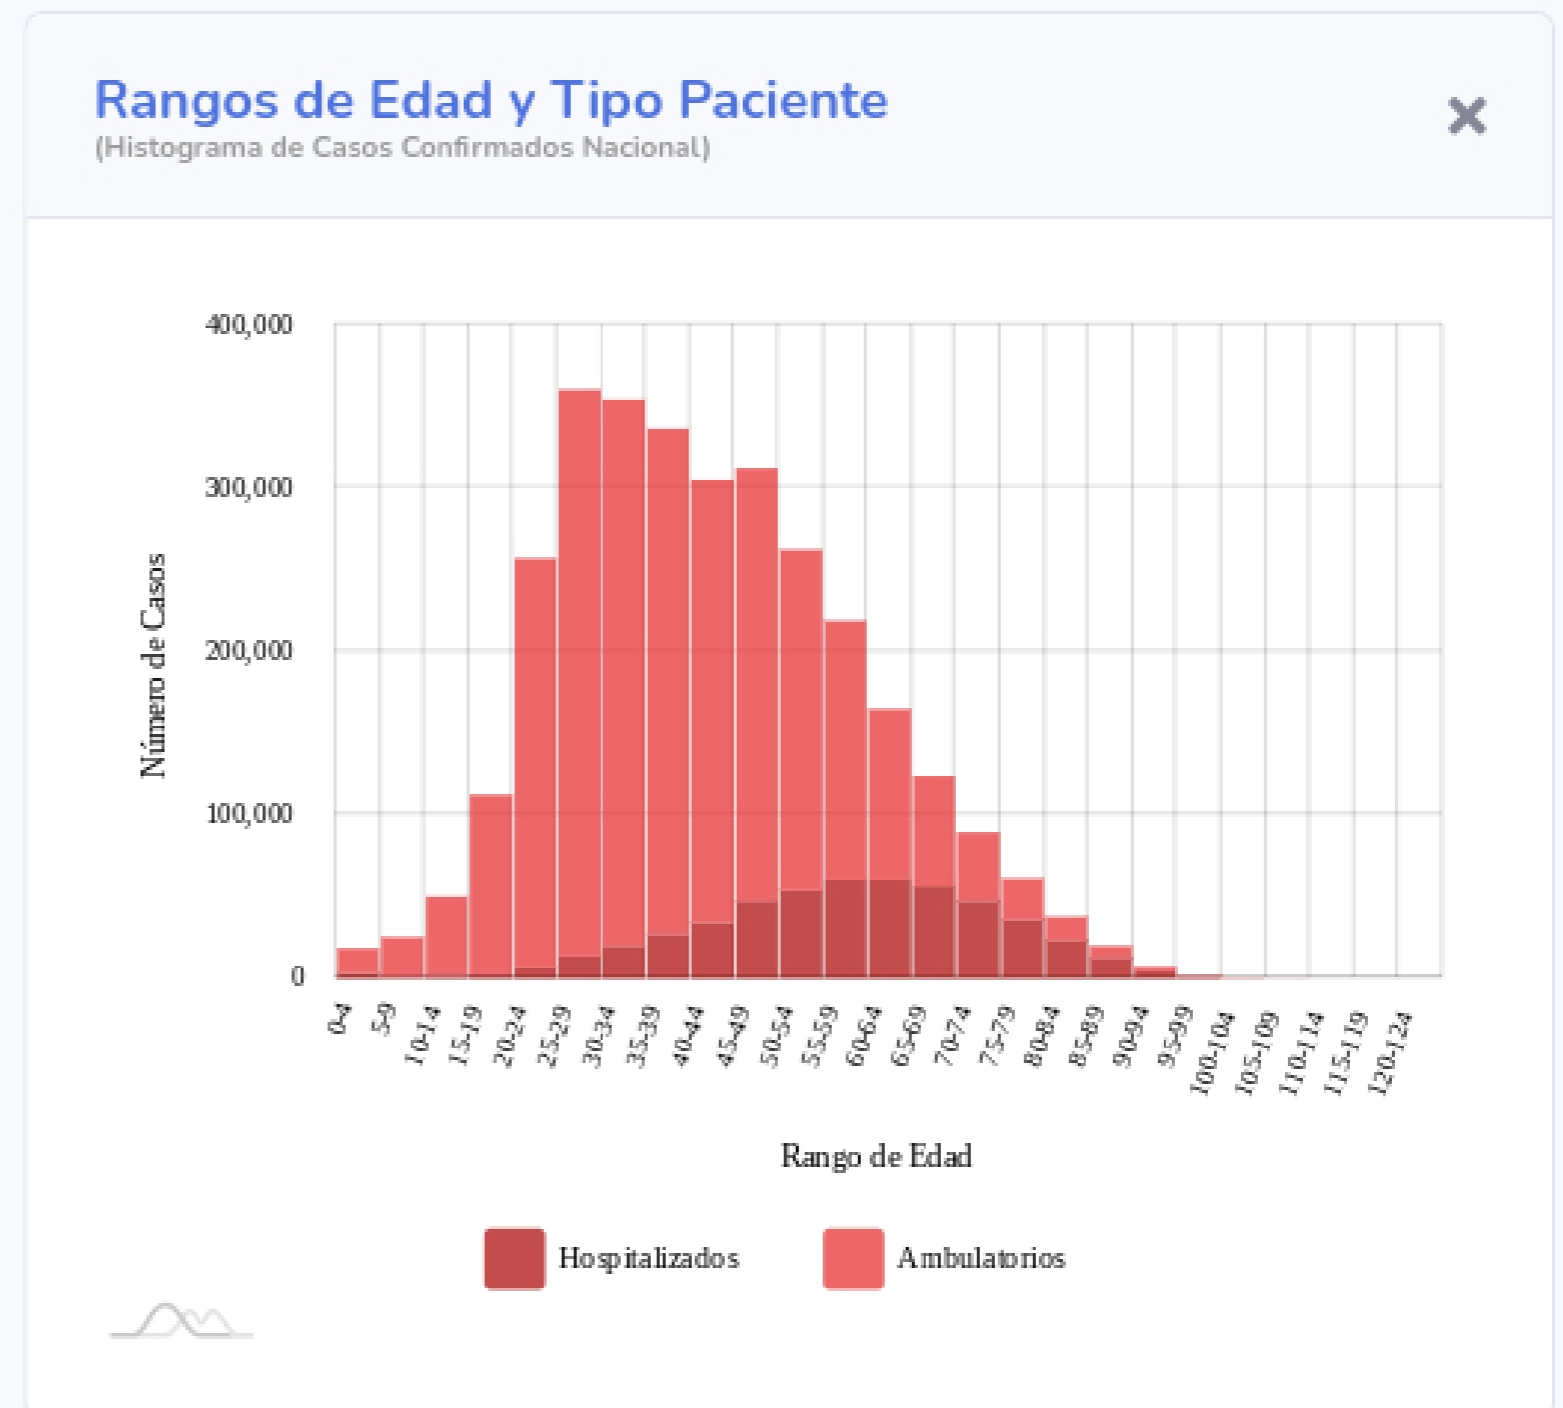

Información General

Nacional (Confirmados)

**Actualizado: 17-08-2021

Fuente: DGE

Ver semáforo

Las vistas y series temporales consideran el lugar de residencia de los casos reportados

Copyright 2020 © CONACYT - CentroGeo - Geoint - DataLab