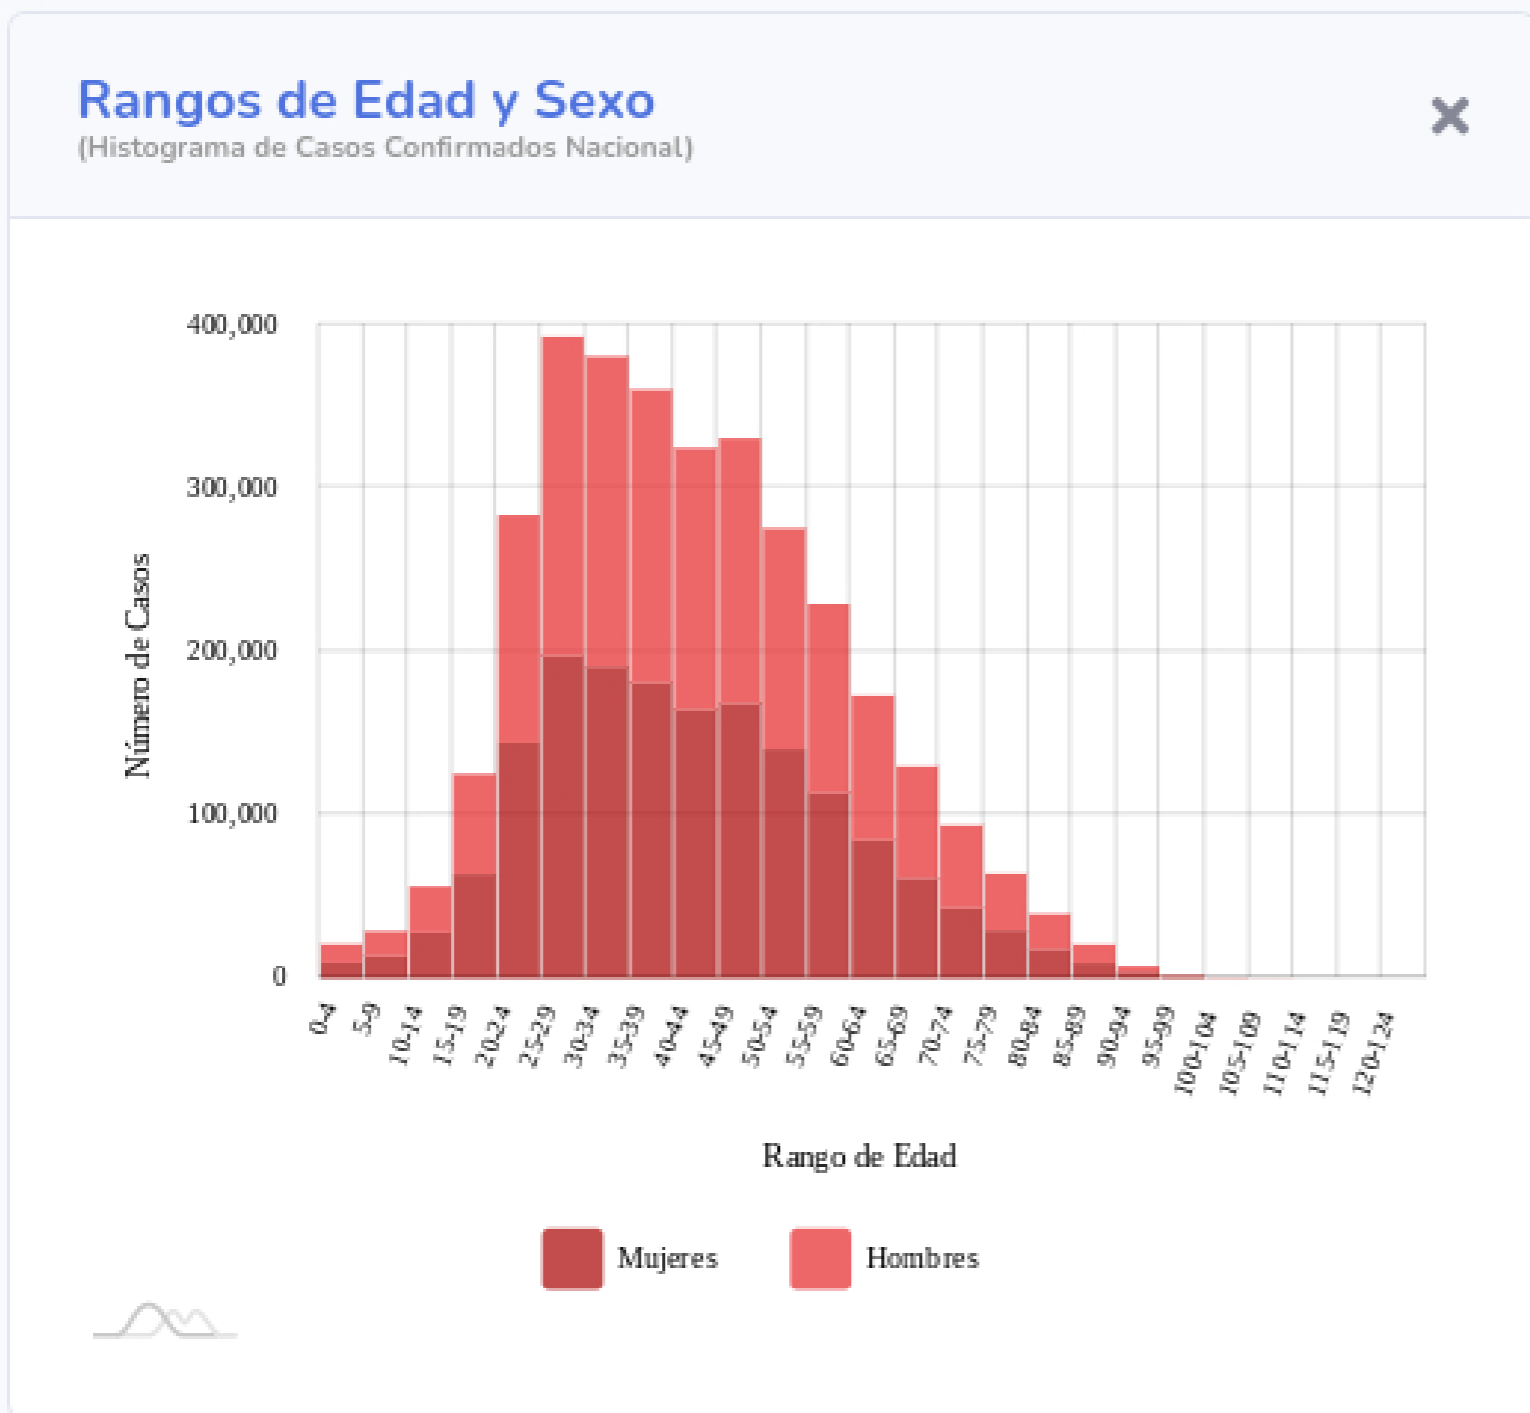

## Información General

Nacional (Confirmados)

\*\*Actualizado: 30-08-2021

Fuente: DGE

Ver semáforo

Las vistas y series temporales consideran el lugar de residencia de los casos reportados

Copyright 2020 © CONACYT - CentroGeo - Geoint - DataLab