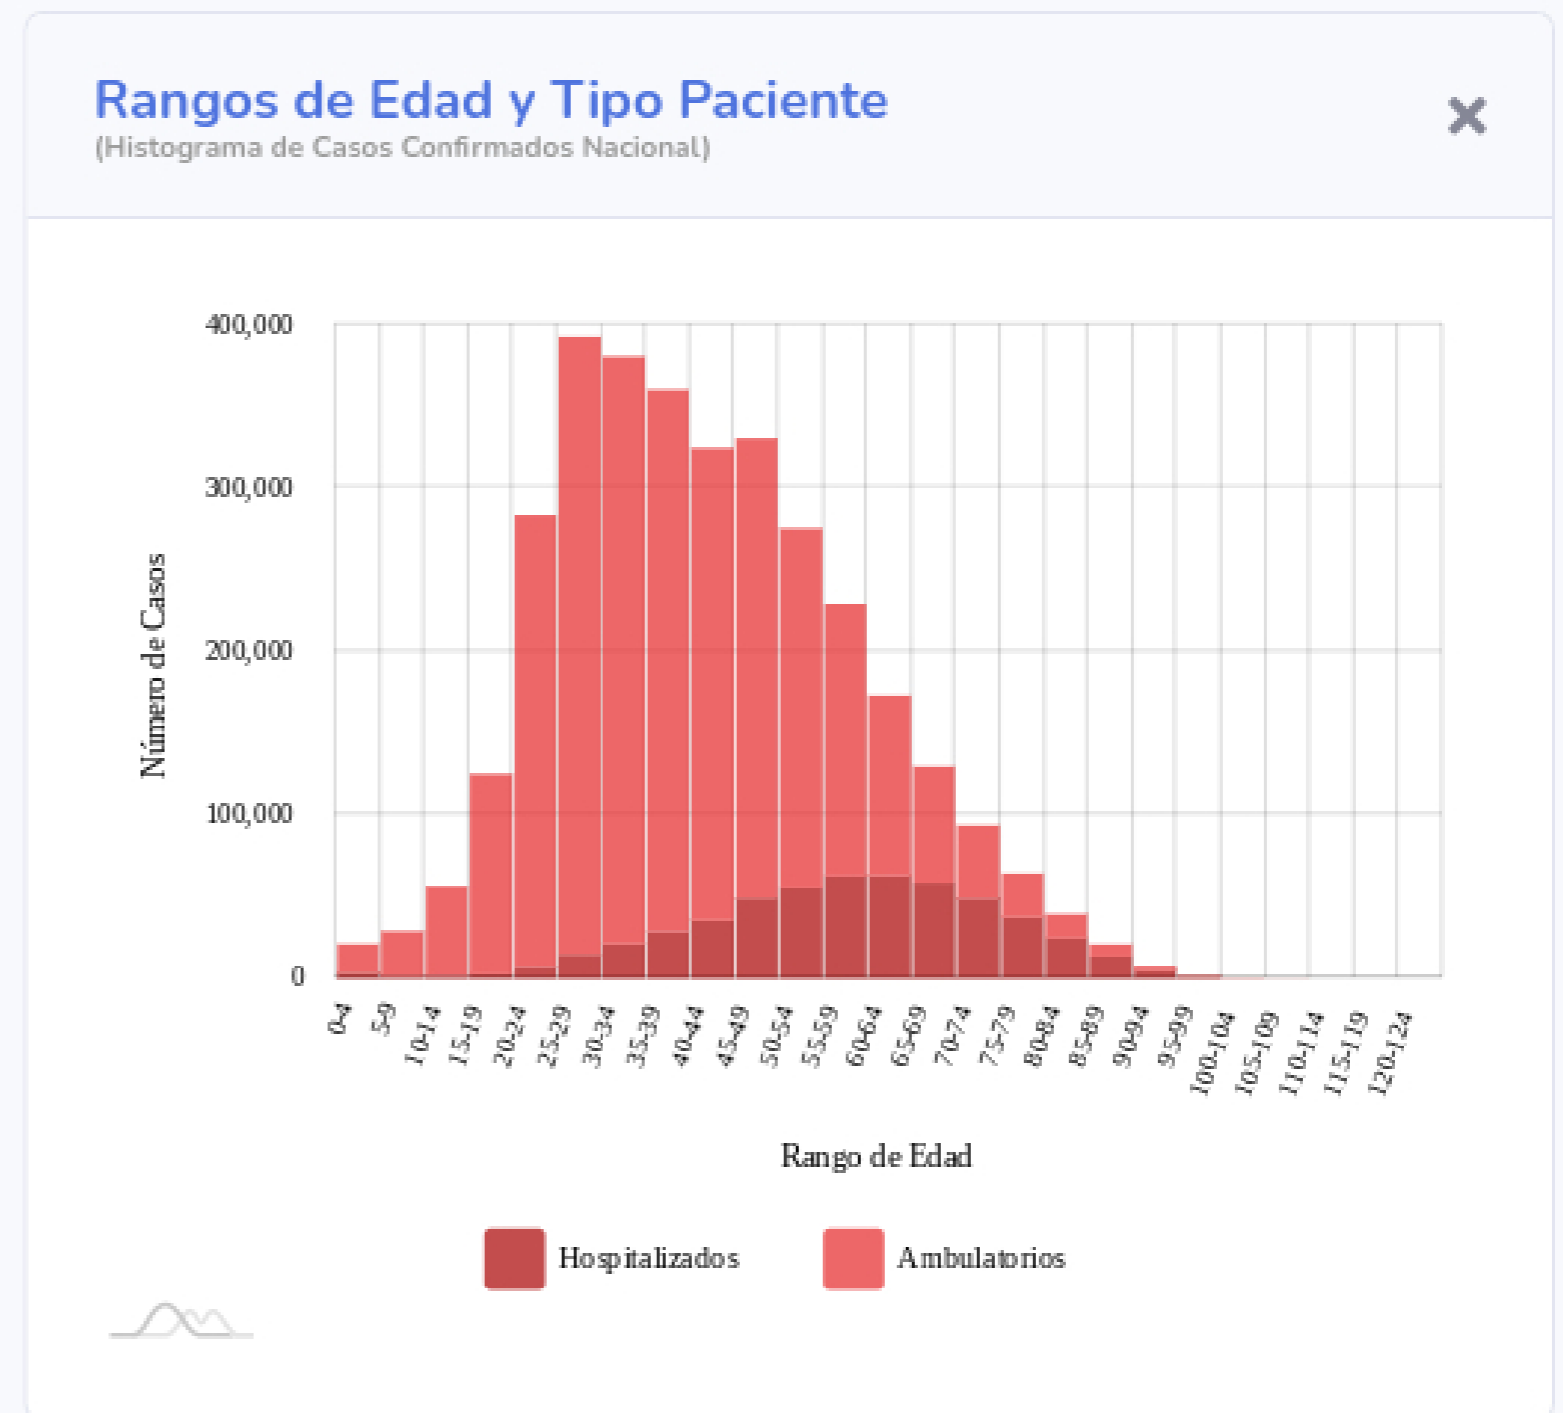

## Información General

Nacional (Confirmados)

\*\*Actualizado: 30-08-2021

Fuente: DGE

Ver semáforo

Las vistas y series temporales consideran el lugar de residencia de los casos reportados

Copyright 2020 © CONACYT - CentroGeo - Geoint - DataLab