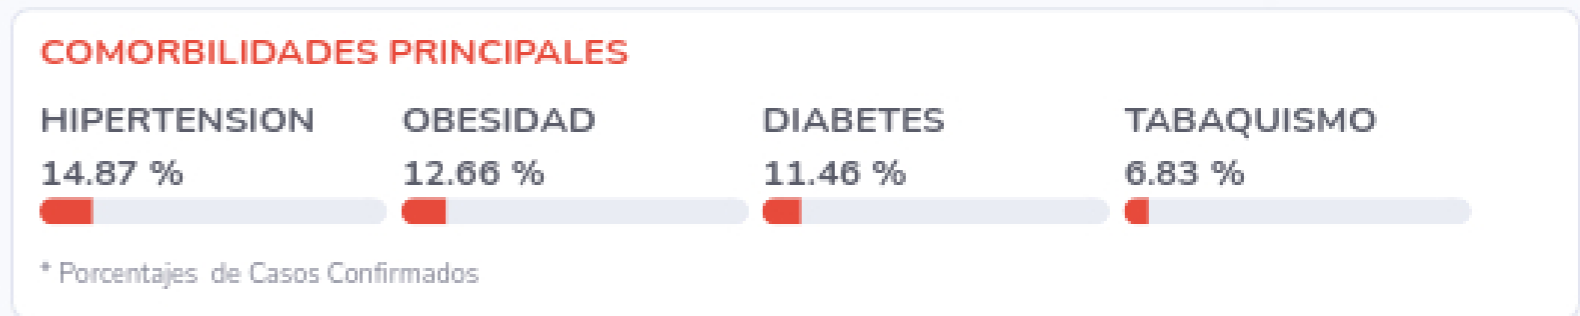

## Información General

Nacional (Confirmados)

\*\*Actualizado: 30-08-2021

Fuente: DGE

Ver semáforo

Las vistas y series temporales consideran el lugar de residencia de los casos reportados

Copyright 2020 © CONACYT - CentroGeo - Geoint - DataLab