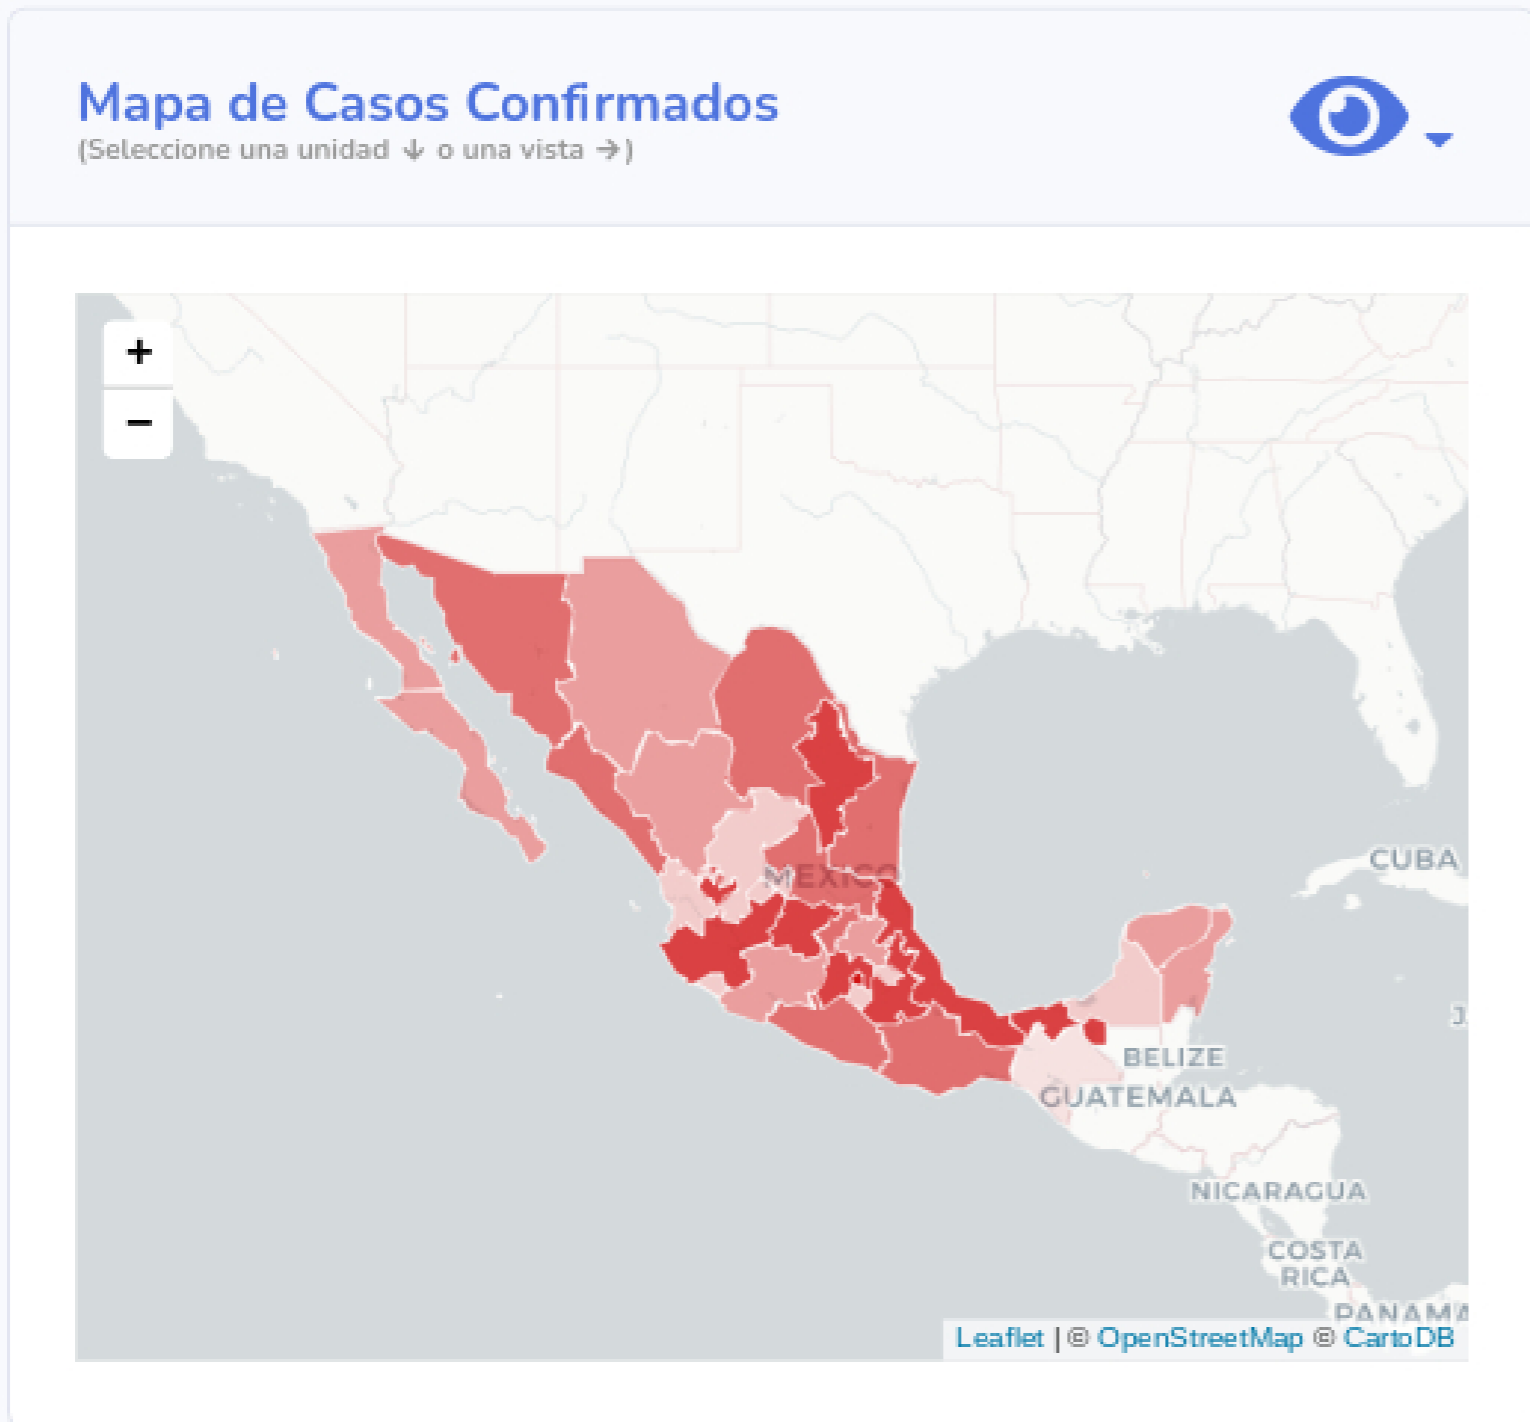

## Información General

Nacional (Confirmados)

\*\*Actualizado: 30-08-2021

Fuente: DGE

Ver semáforo

Las vistas y series temporales consideran el lugar de residencia de los casos reportados

Copyright 2020 © CONACYT - CentroGeo - Geoint - DataLab