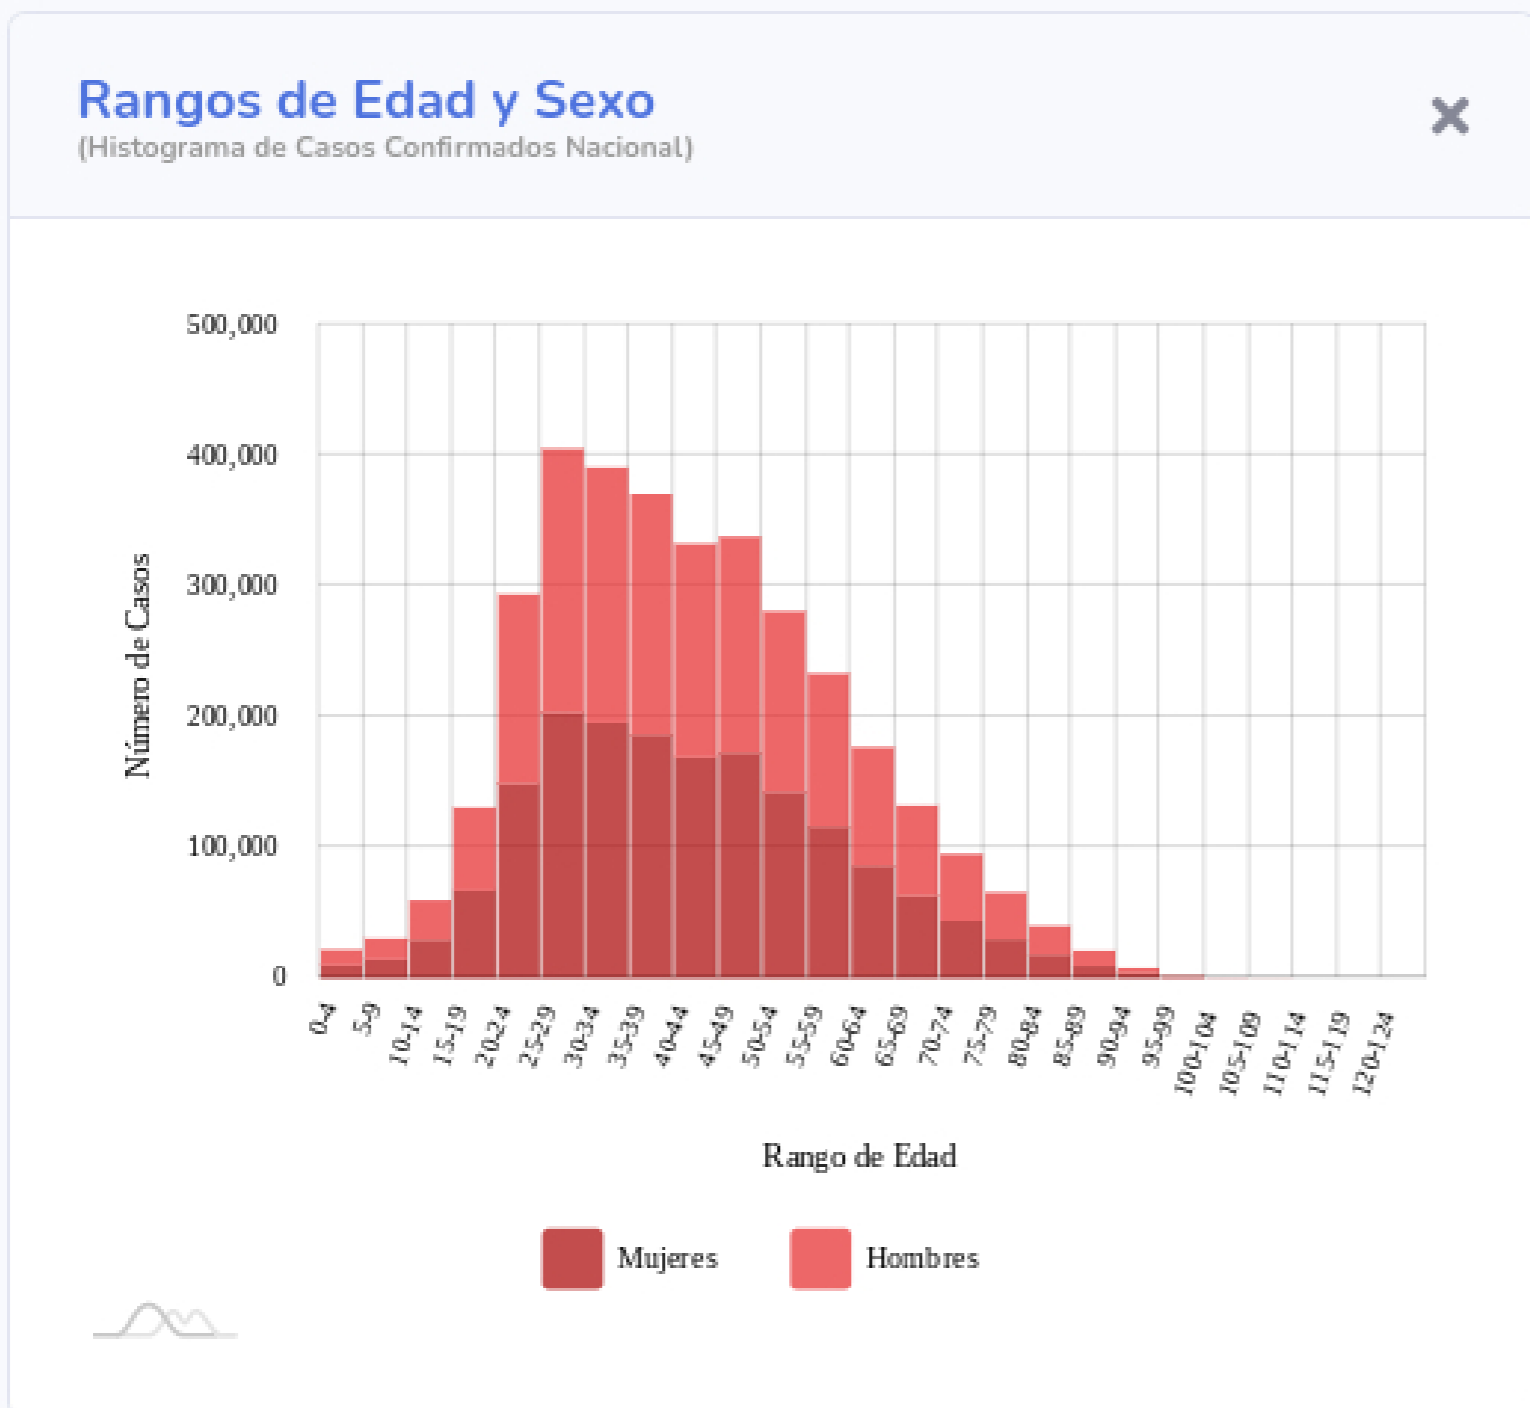

Información General

Nacional (Confirmados)

**Actualizado: 06-09-2021

Fuente: DGE

Ver semáforo

Las vistas y series temporales consideran el lugar de residencia de los casos reportados

Copyright 2020 © CONACYT - CentroGeo - Geoint - DataLab