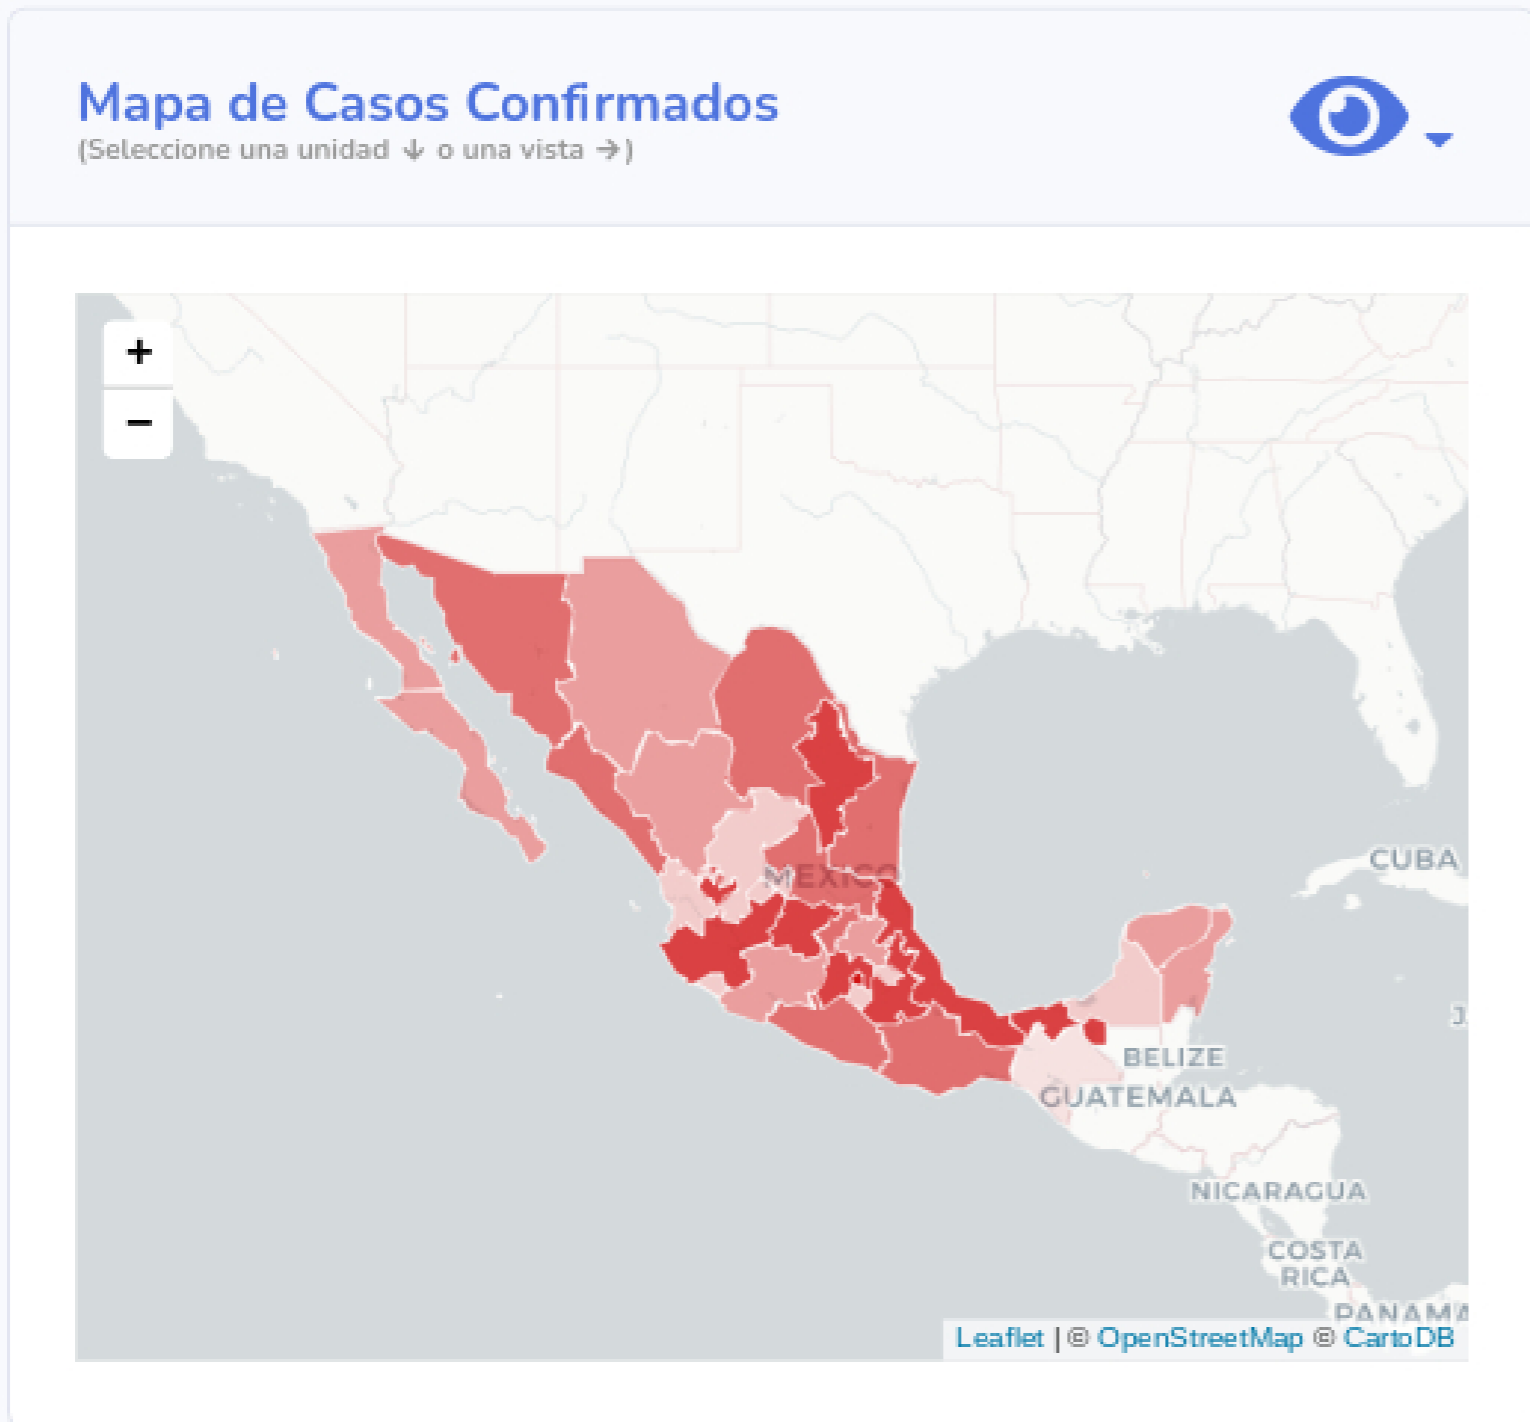

Información General

Nacional (Confirmados)

**Actualizado: 06-09-2021

Fuente: DGE

Ver semáforo

Las vistas y series temporales consideran el lugar de residencia de los casos reportados

Copyright 2020 © CONACYT - CentroGeo - Geoint - DataLab