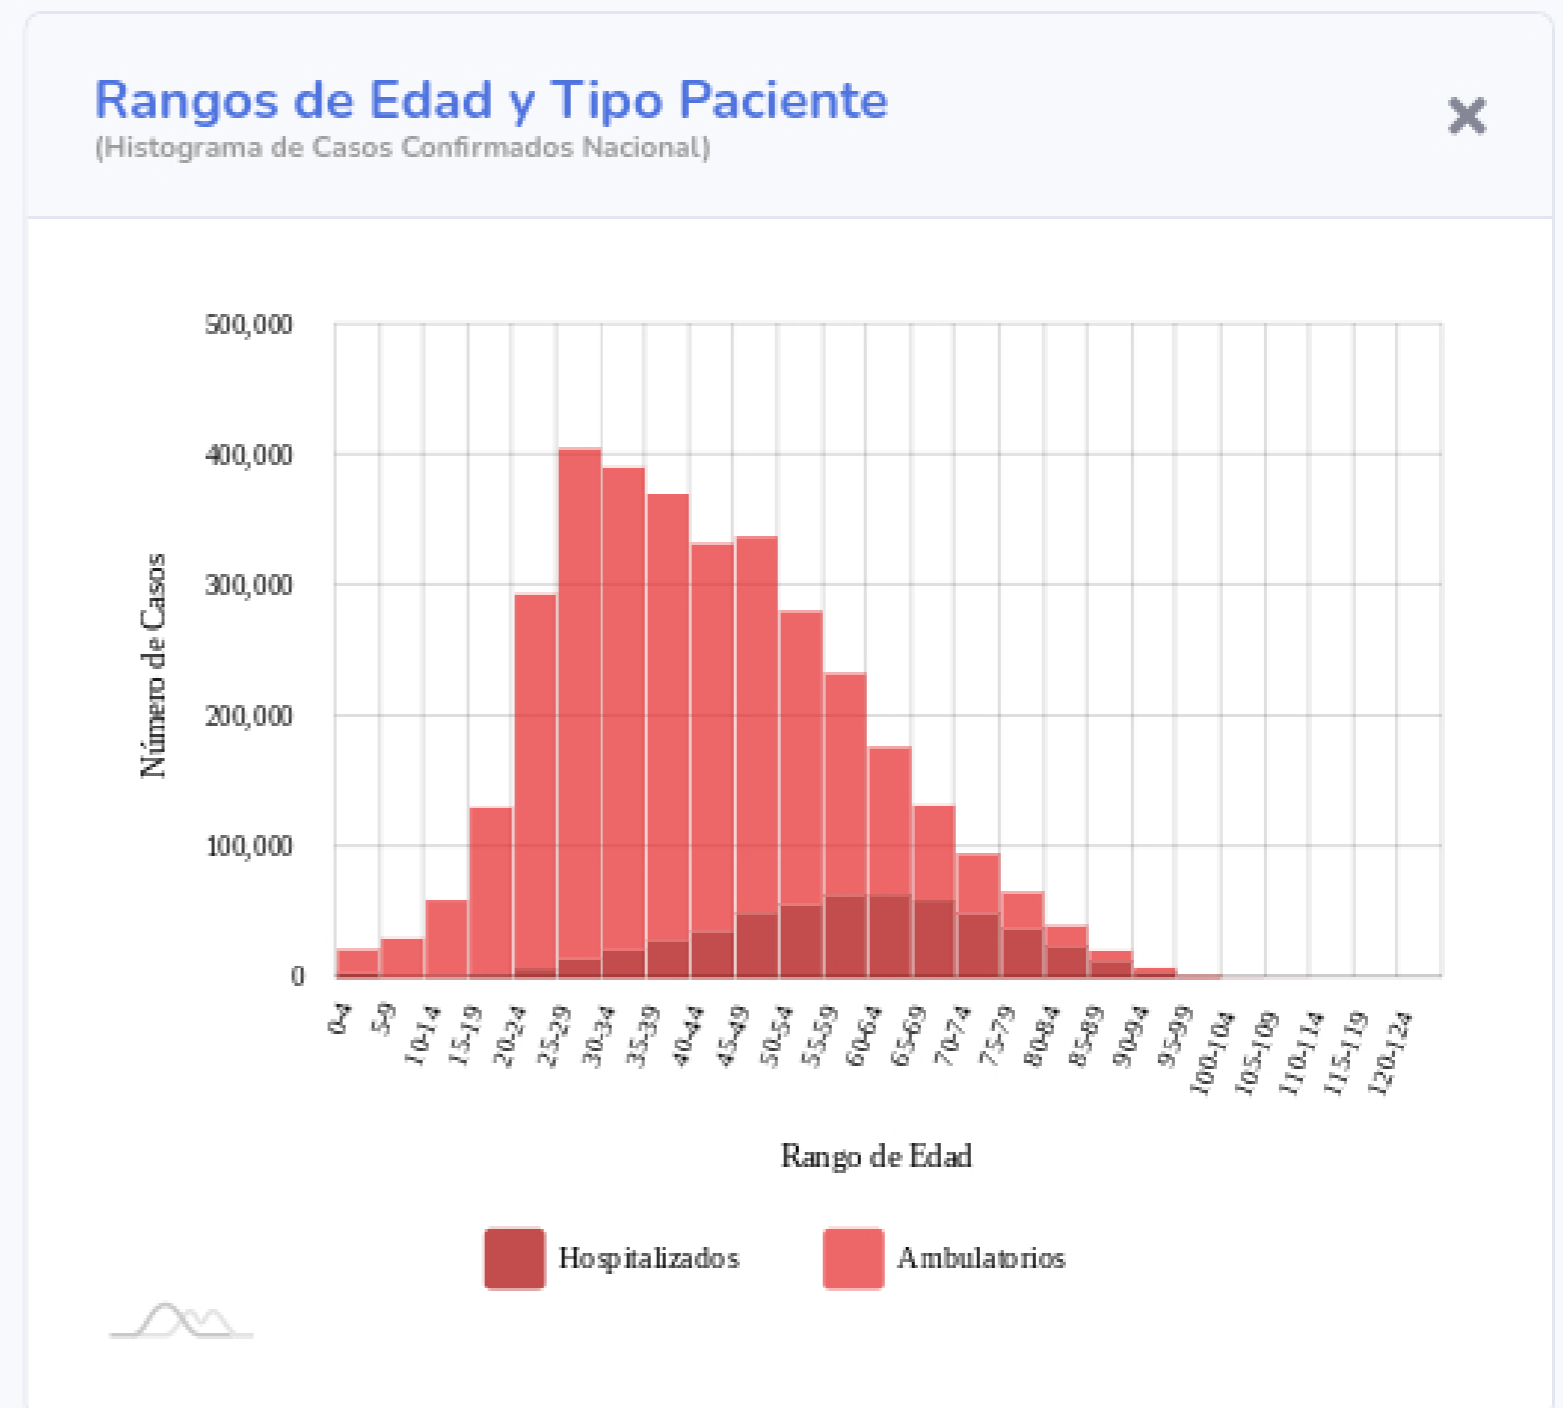

Información General

Nacional (Confirmados)

**Actualizado: 06-09-2021

Fuente: DGE

Ver semáforo

Las vistas y series temporales consideran el lugar de residencia de los casos reportados

Copyright 2020 © CONACYT - CentroGeo - Geoint - DataLab