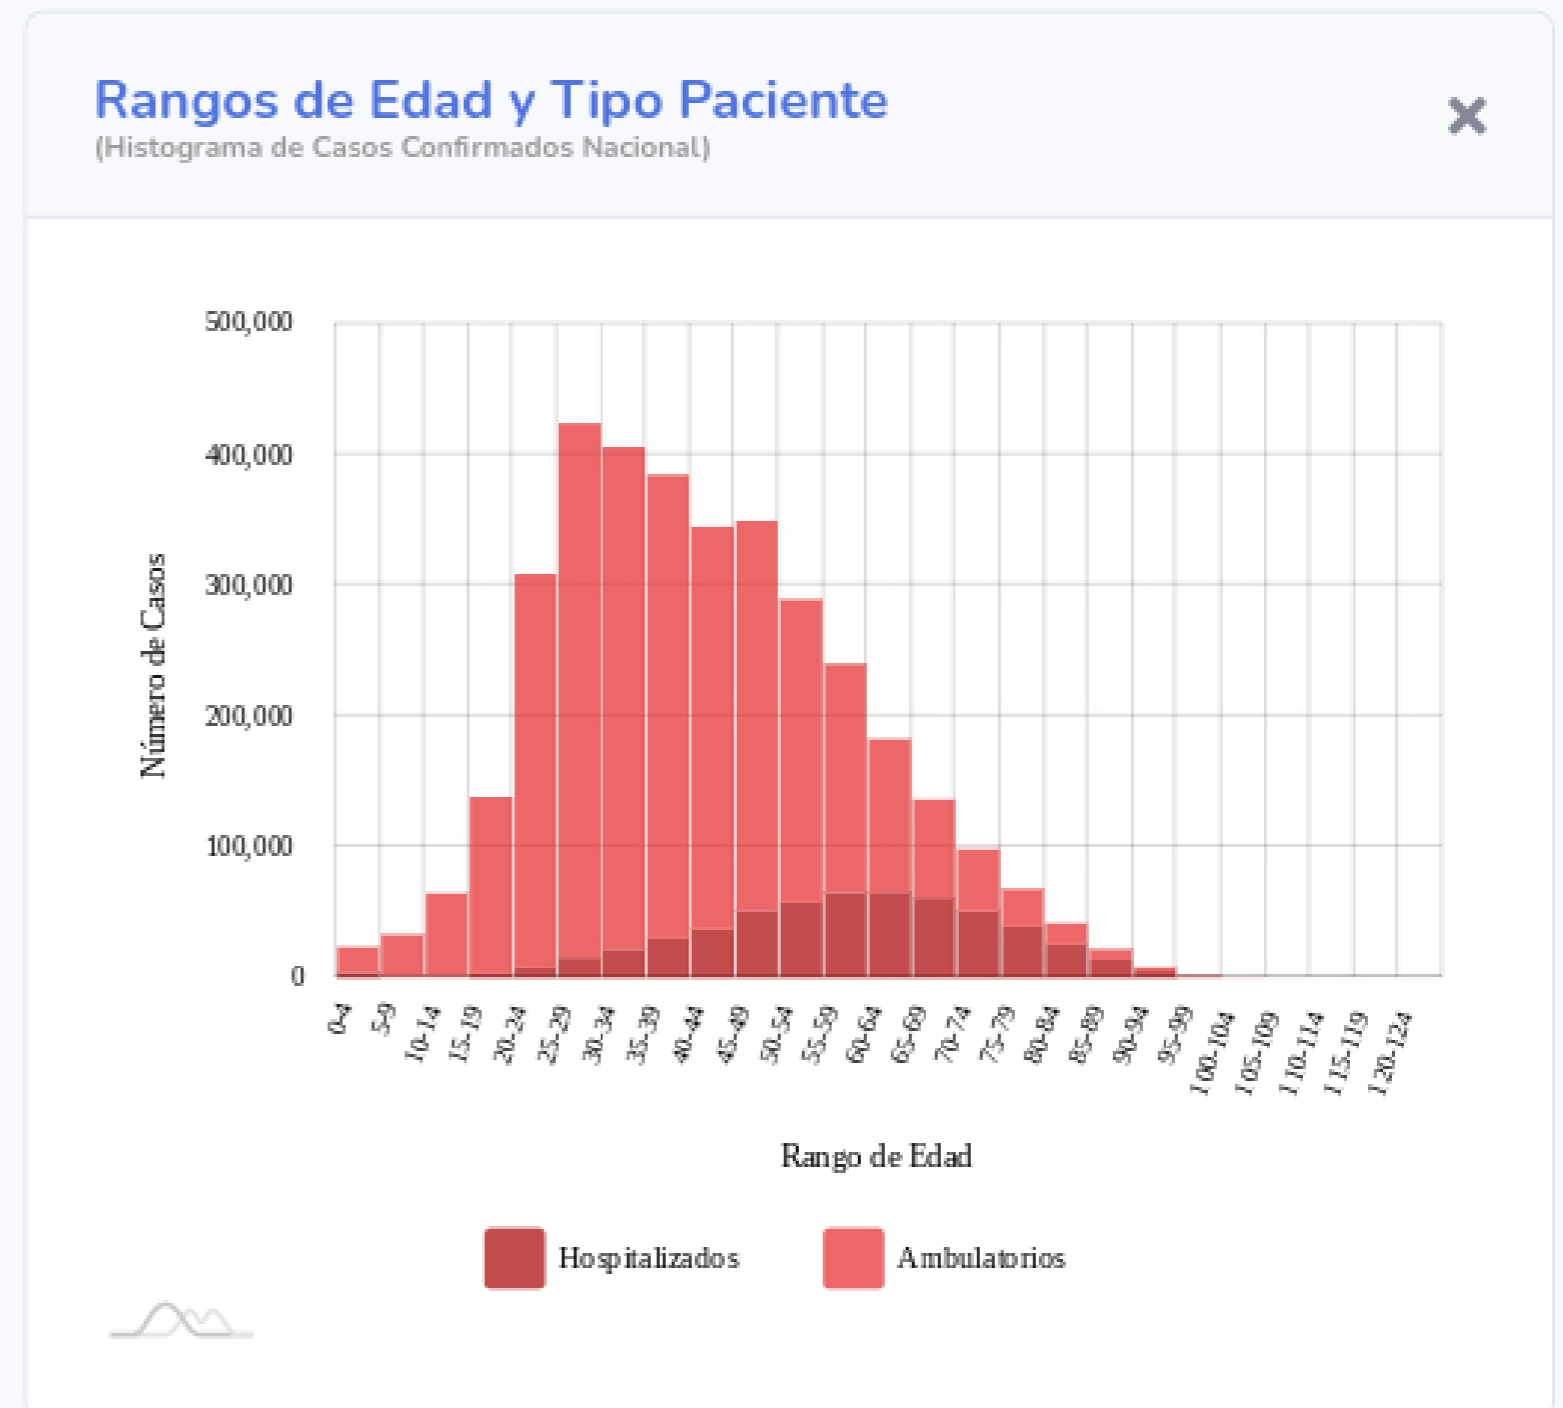

## Información General

Nacional (Confirmados)

\*\*Actualizado: 20-09-2021

Fuente: DGE

Ver semáforo

Las vistas y series temporales consideran el lugar de residencia de los casos reportados

Copyright 2020 © CONACYT - CentroGeo - Geoint - DataLab