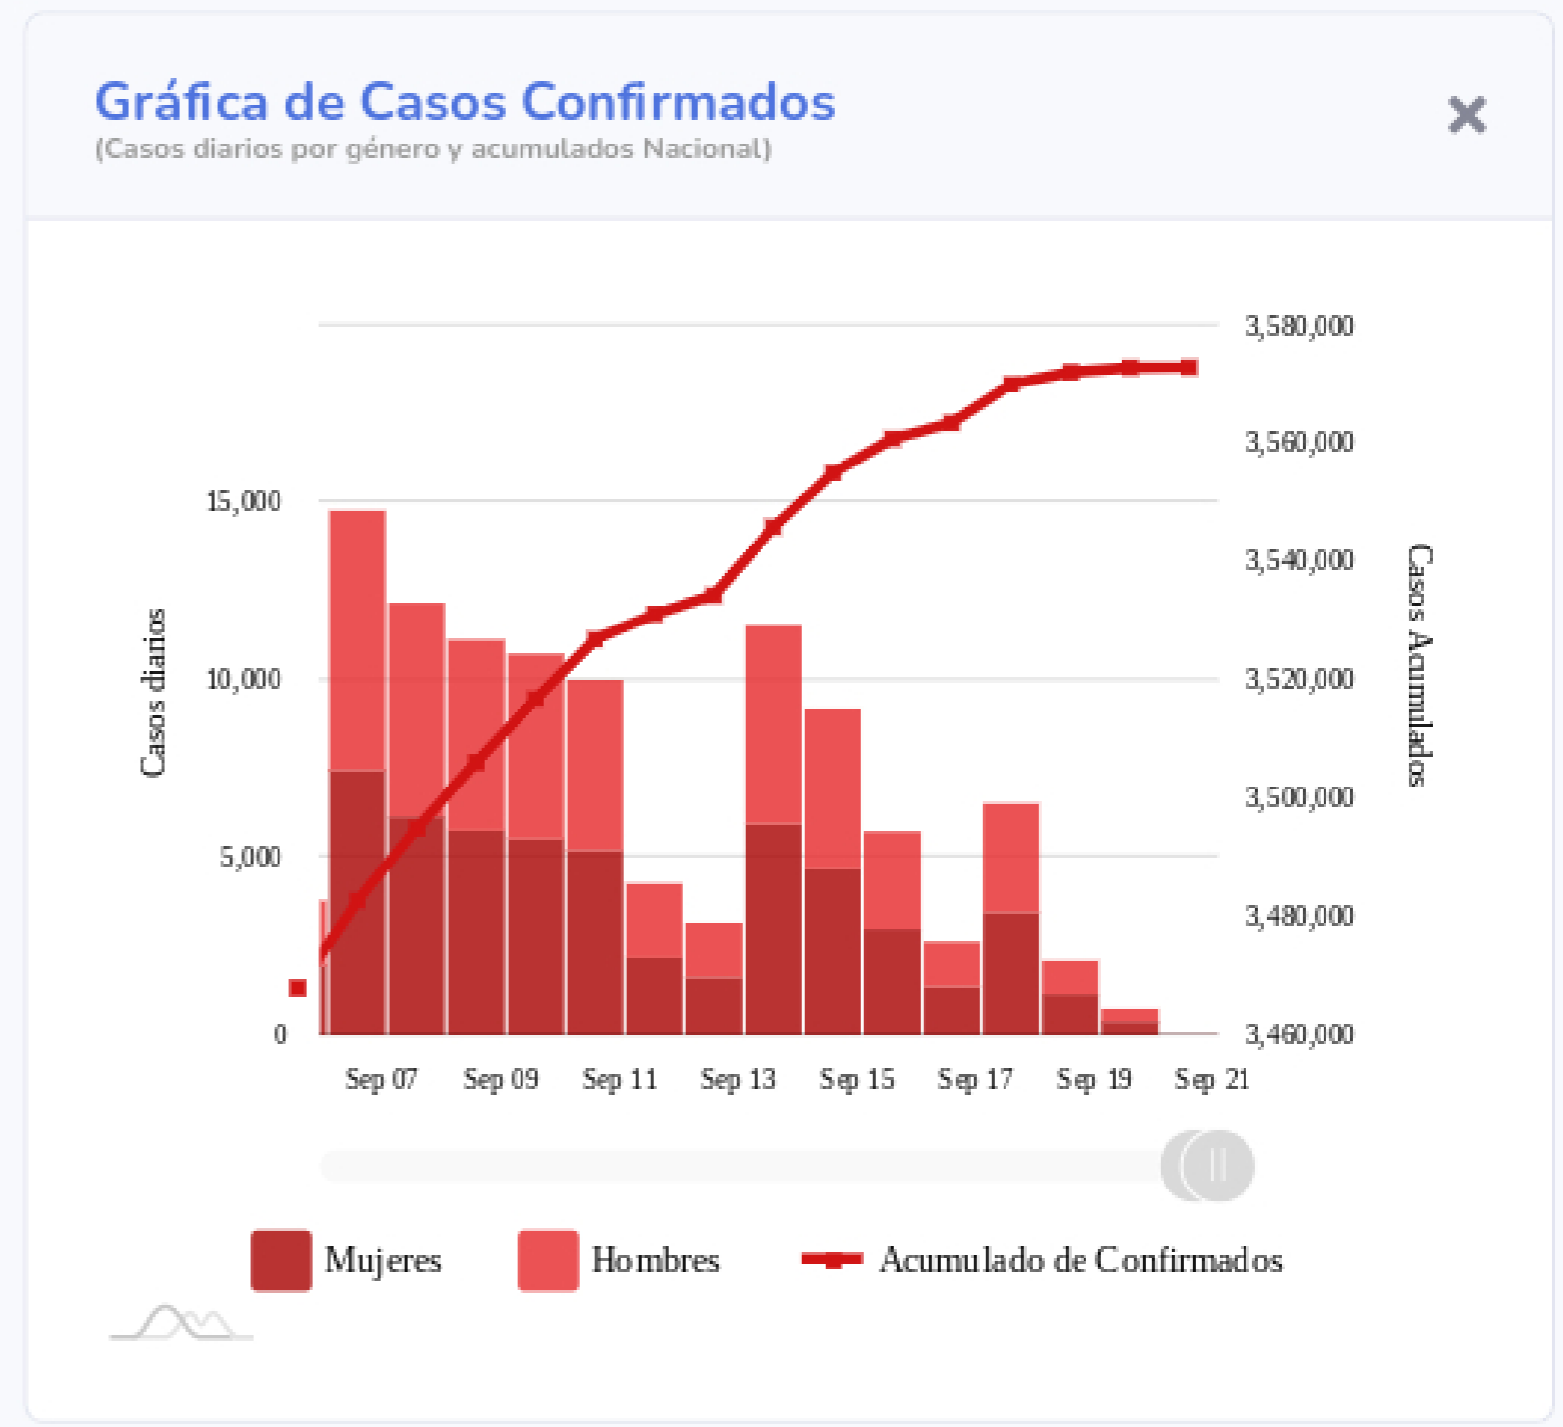

## Información General

Nacional (Confirmados)

\*\*Actualizado: 20-09-2021

Fuente: DGE

Ver semáforo

Las vistas y series temporales consideran el lugar de residencia de los casos reportados

Copyright 2020 © CONACYT - CentroGeo - Geoint - DataLab