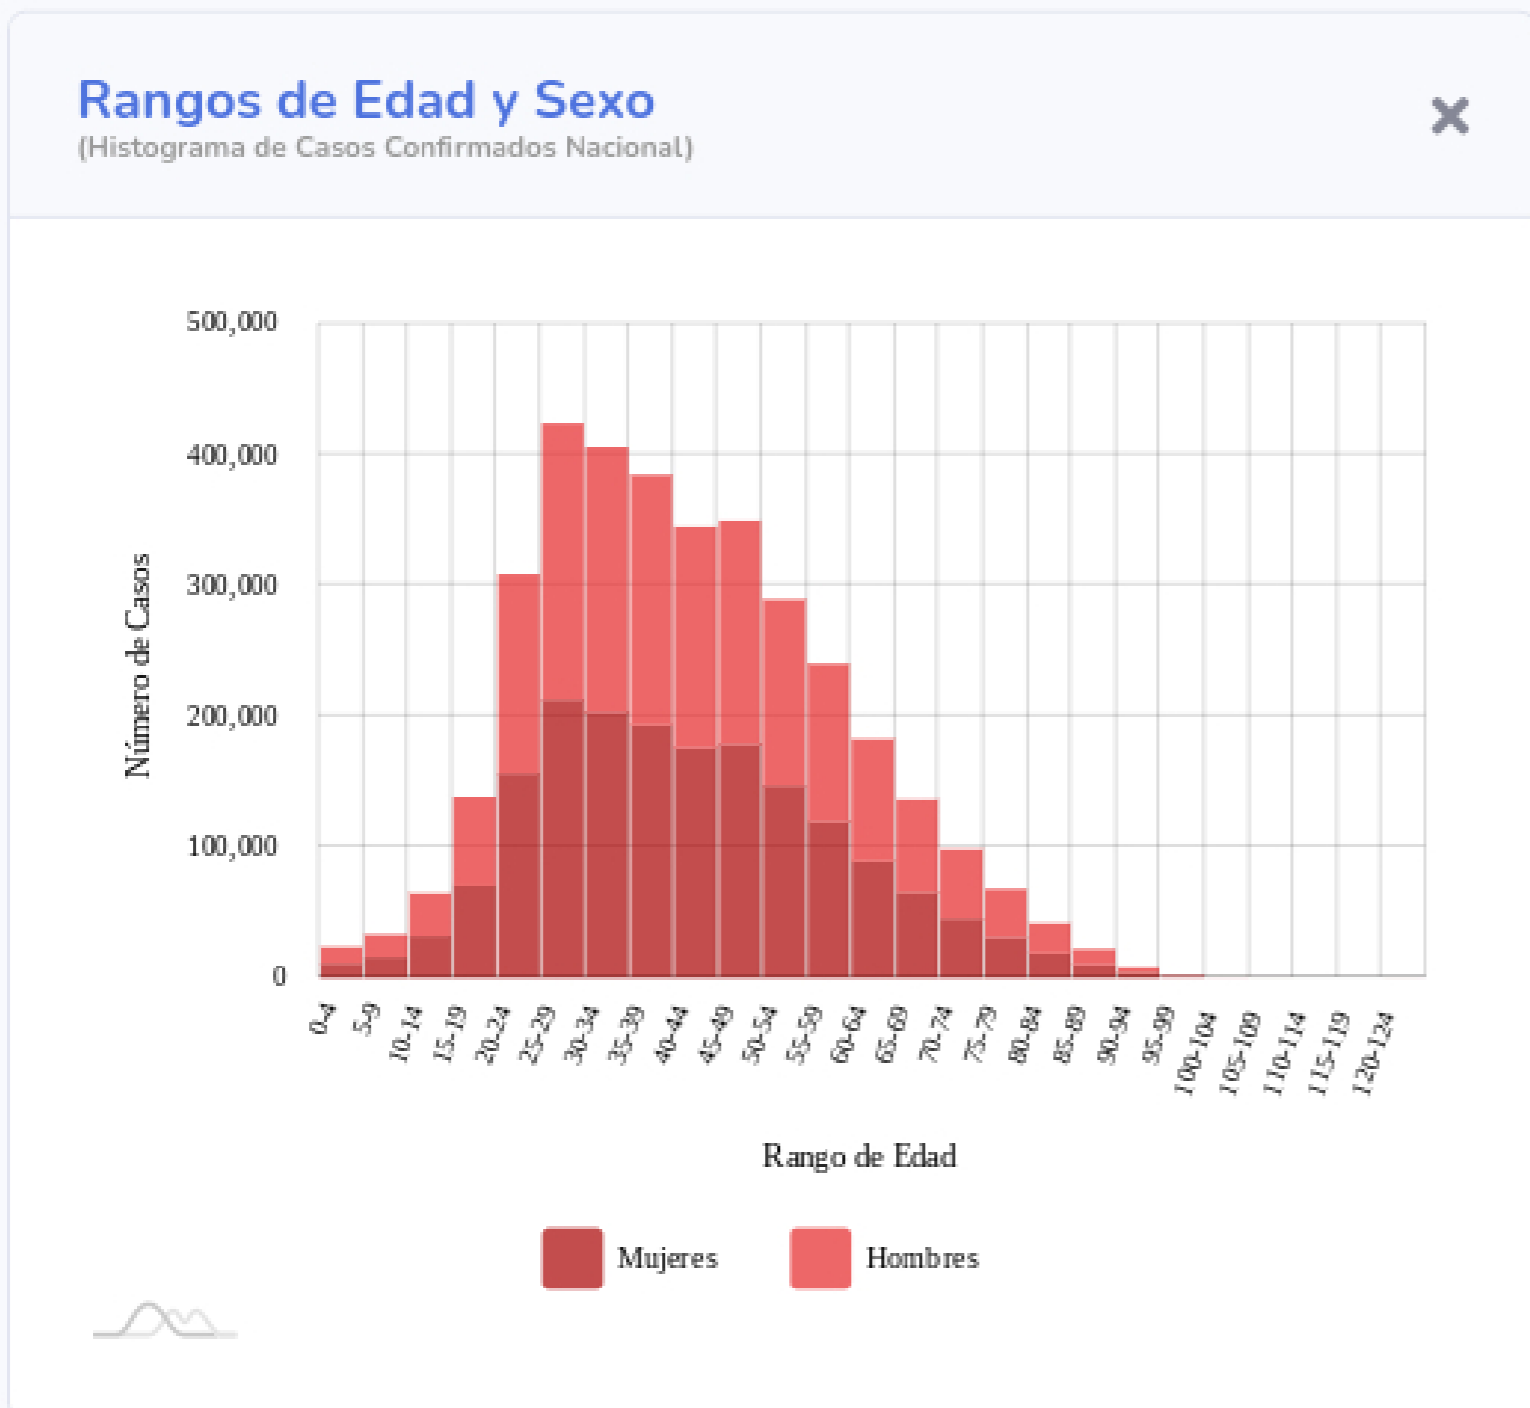

## Información General

Nacional (Confirmados)

\*\*Actualizado: 20-09-2021

Fuente: DGE

Ver semáforo

Las vistas y series temporales consideran el lugar de residencia de los casos reportados

Copyright 2020 © CONACYT - CentroGeo - Geoint - DataLab