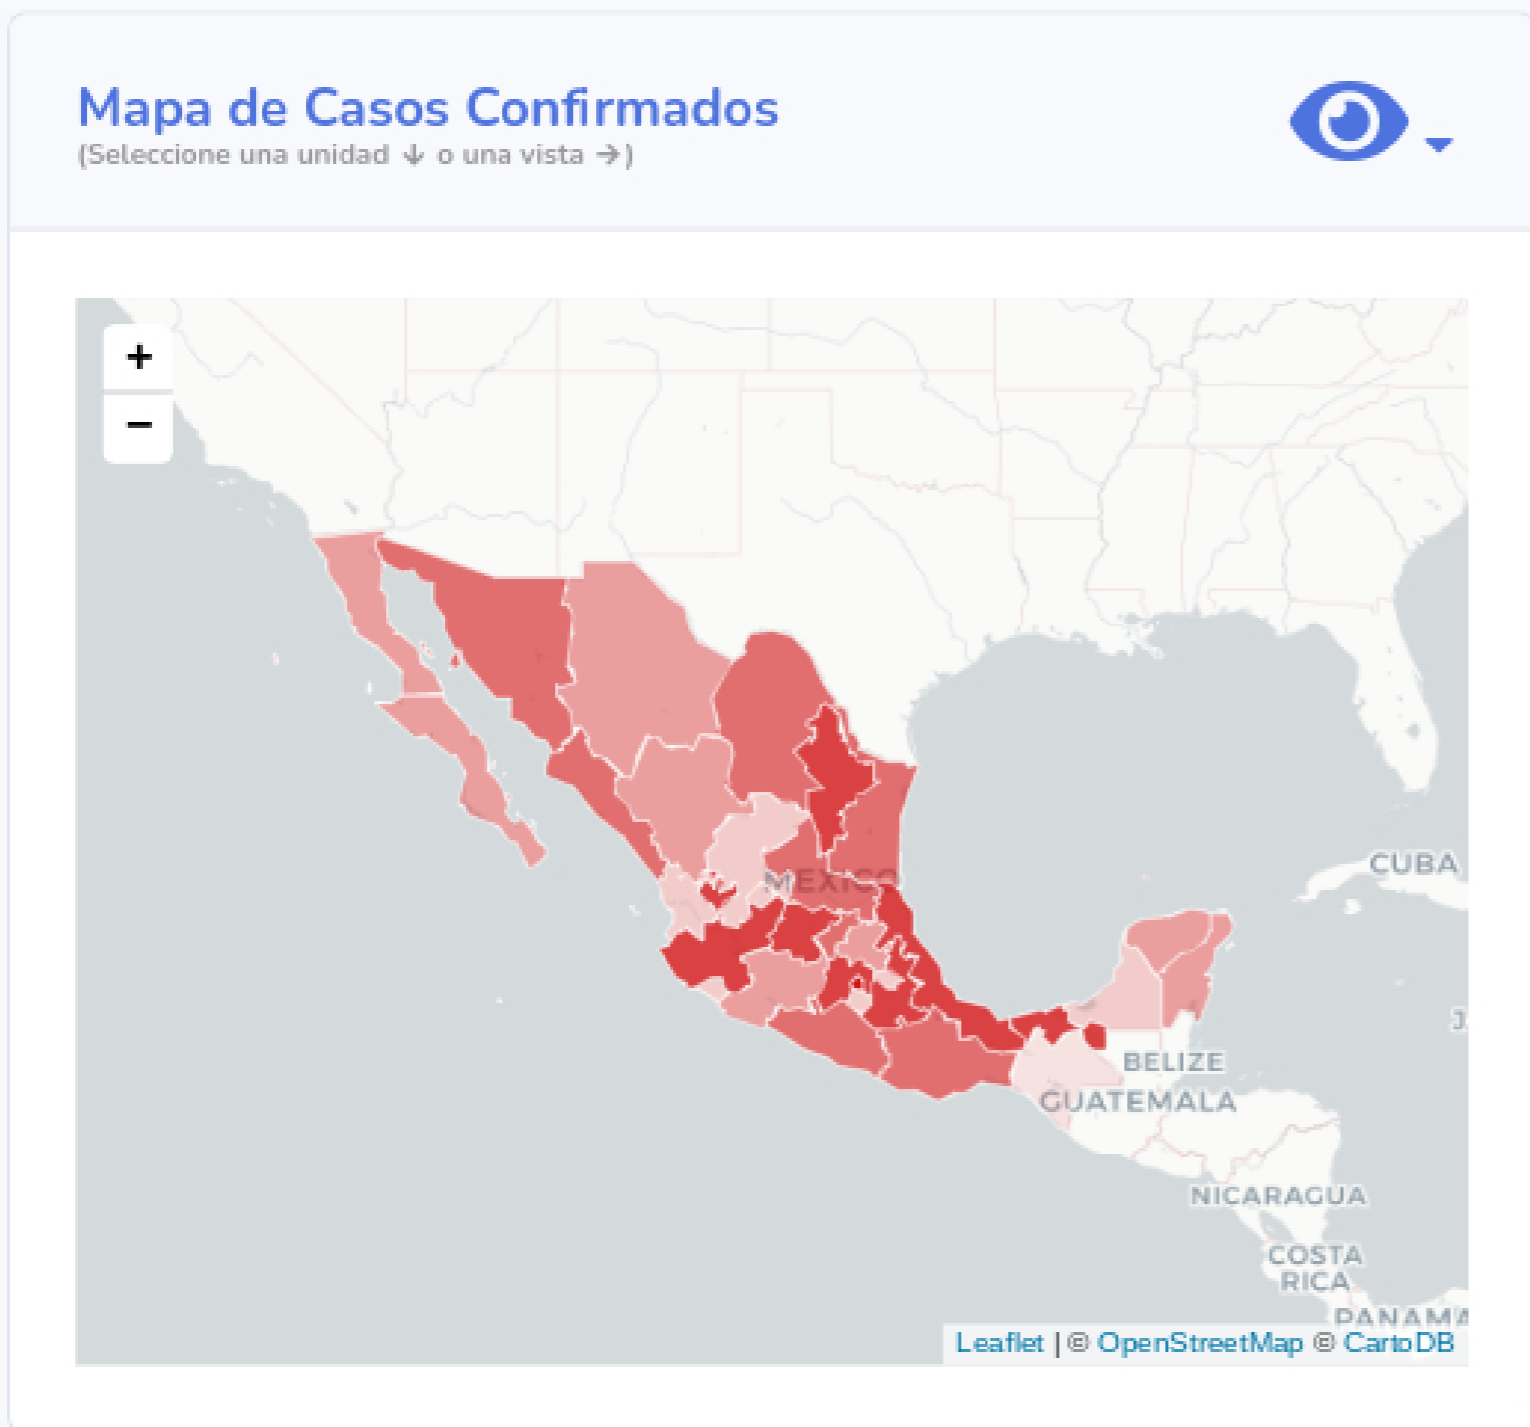

## Información General

Nacional (Confirmados)

\*\*Actualizado: 20-09-2021

Fuente: DGE

Ver semáforo

Las vistas y series temporales consideran el lugar de residencia de los casos reportados

Copyright 2020 © CONACYT - CentroGeo - Geoint - DataLab