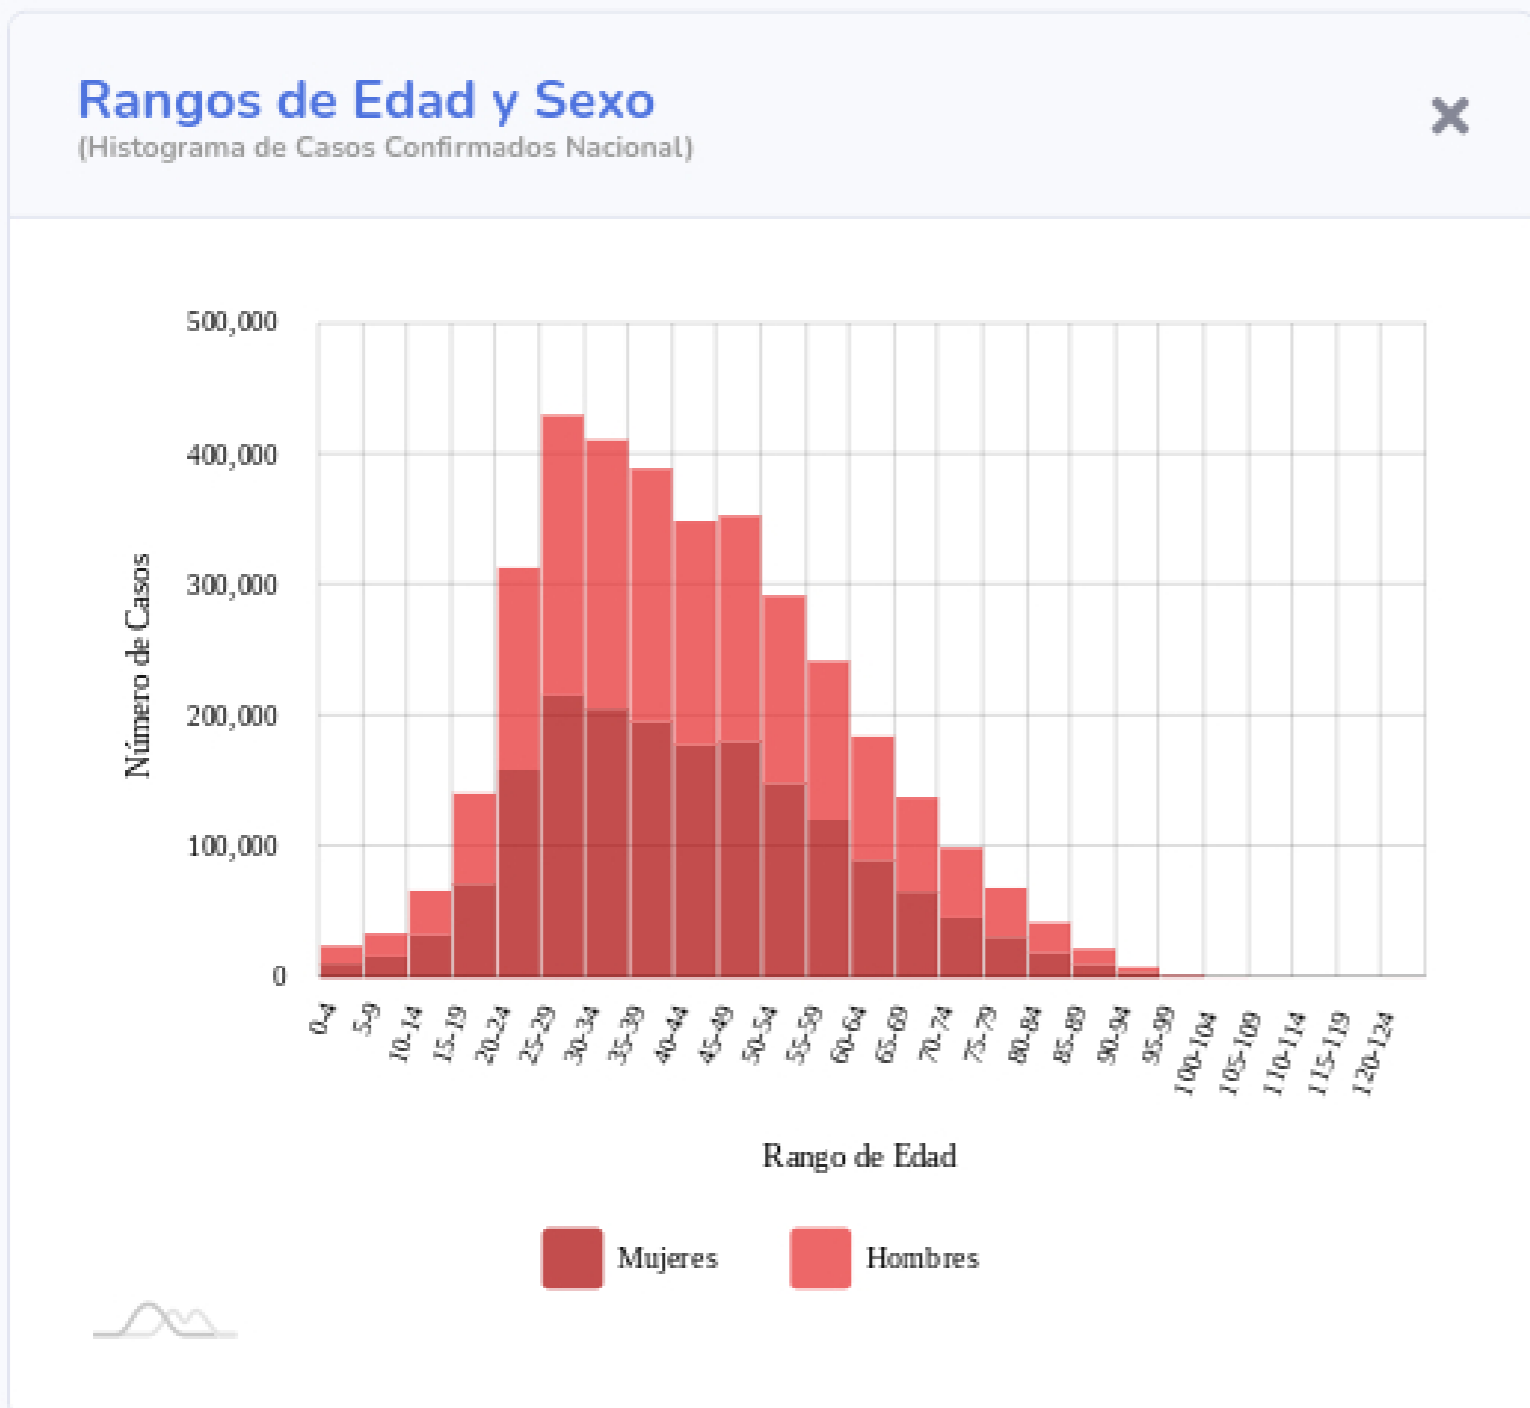

## Información General

Nacional (Confirmados)

\*\*Actualizado: 24-09-2021

Fuente: DGE

Ver semáforo

Las vistas y series temporales consideran el lugar de residencia de los casos reportados

Copyright 2020 © CONACYT - CentroGeo - Geoint - DataLab