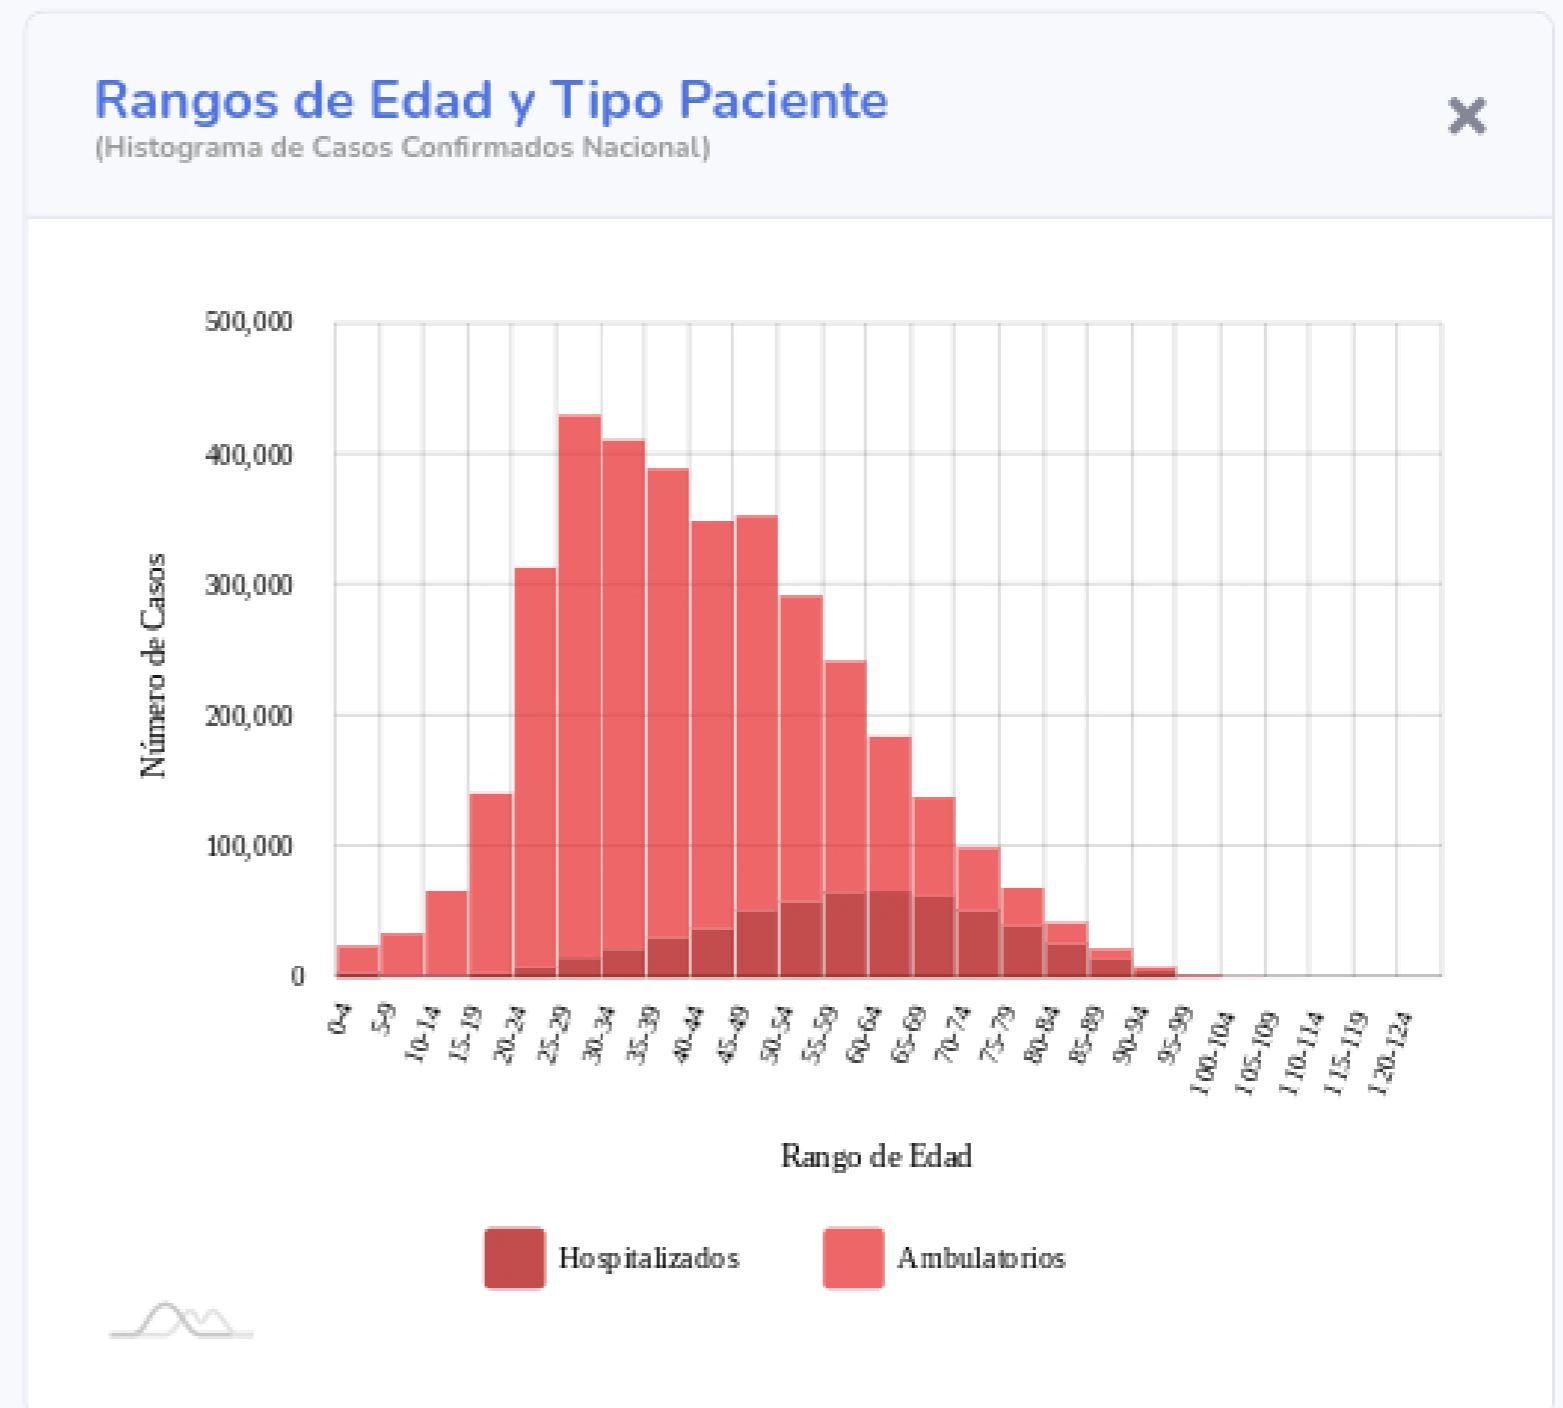

## Información General

Nacional (Confirmados)

\*\*Actualizado: 24-09-2021

Fuente: DGE

Ver semáforo

Las vistas y series temporales consideran el lugar de residencia de los casos reportados

Copyright 2020 © CONACYT - CentroGeo - Geoint - DataLab