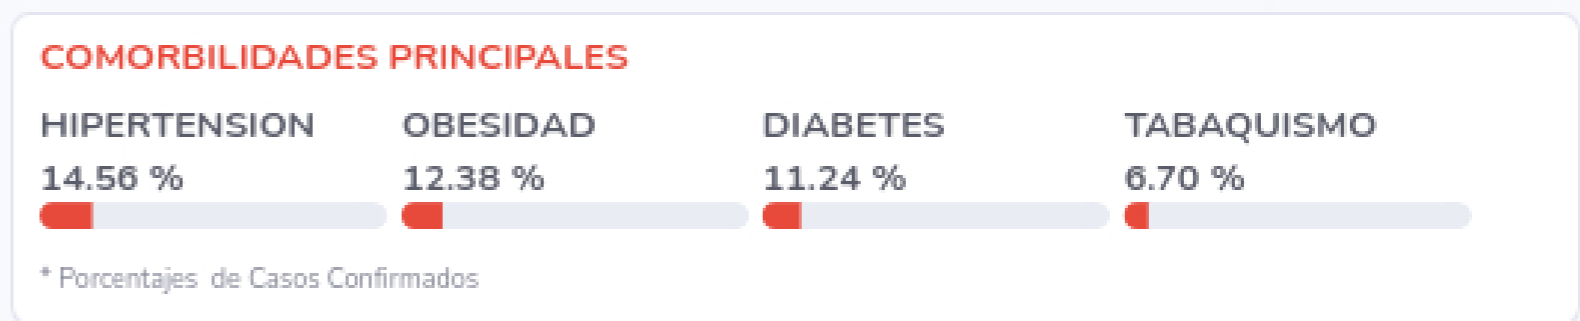

## Información General

Nacional (Confirmados)

\*\*Actualizado: 24-09-2021

Fuente: DGE

Ver semáforo

Las vistas y series temporales consideran el lugar de residencia de los casos reportados

Copyright 2020 © CONACYT - CentroGeo - Geoint - DataLab