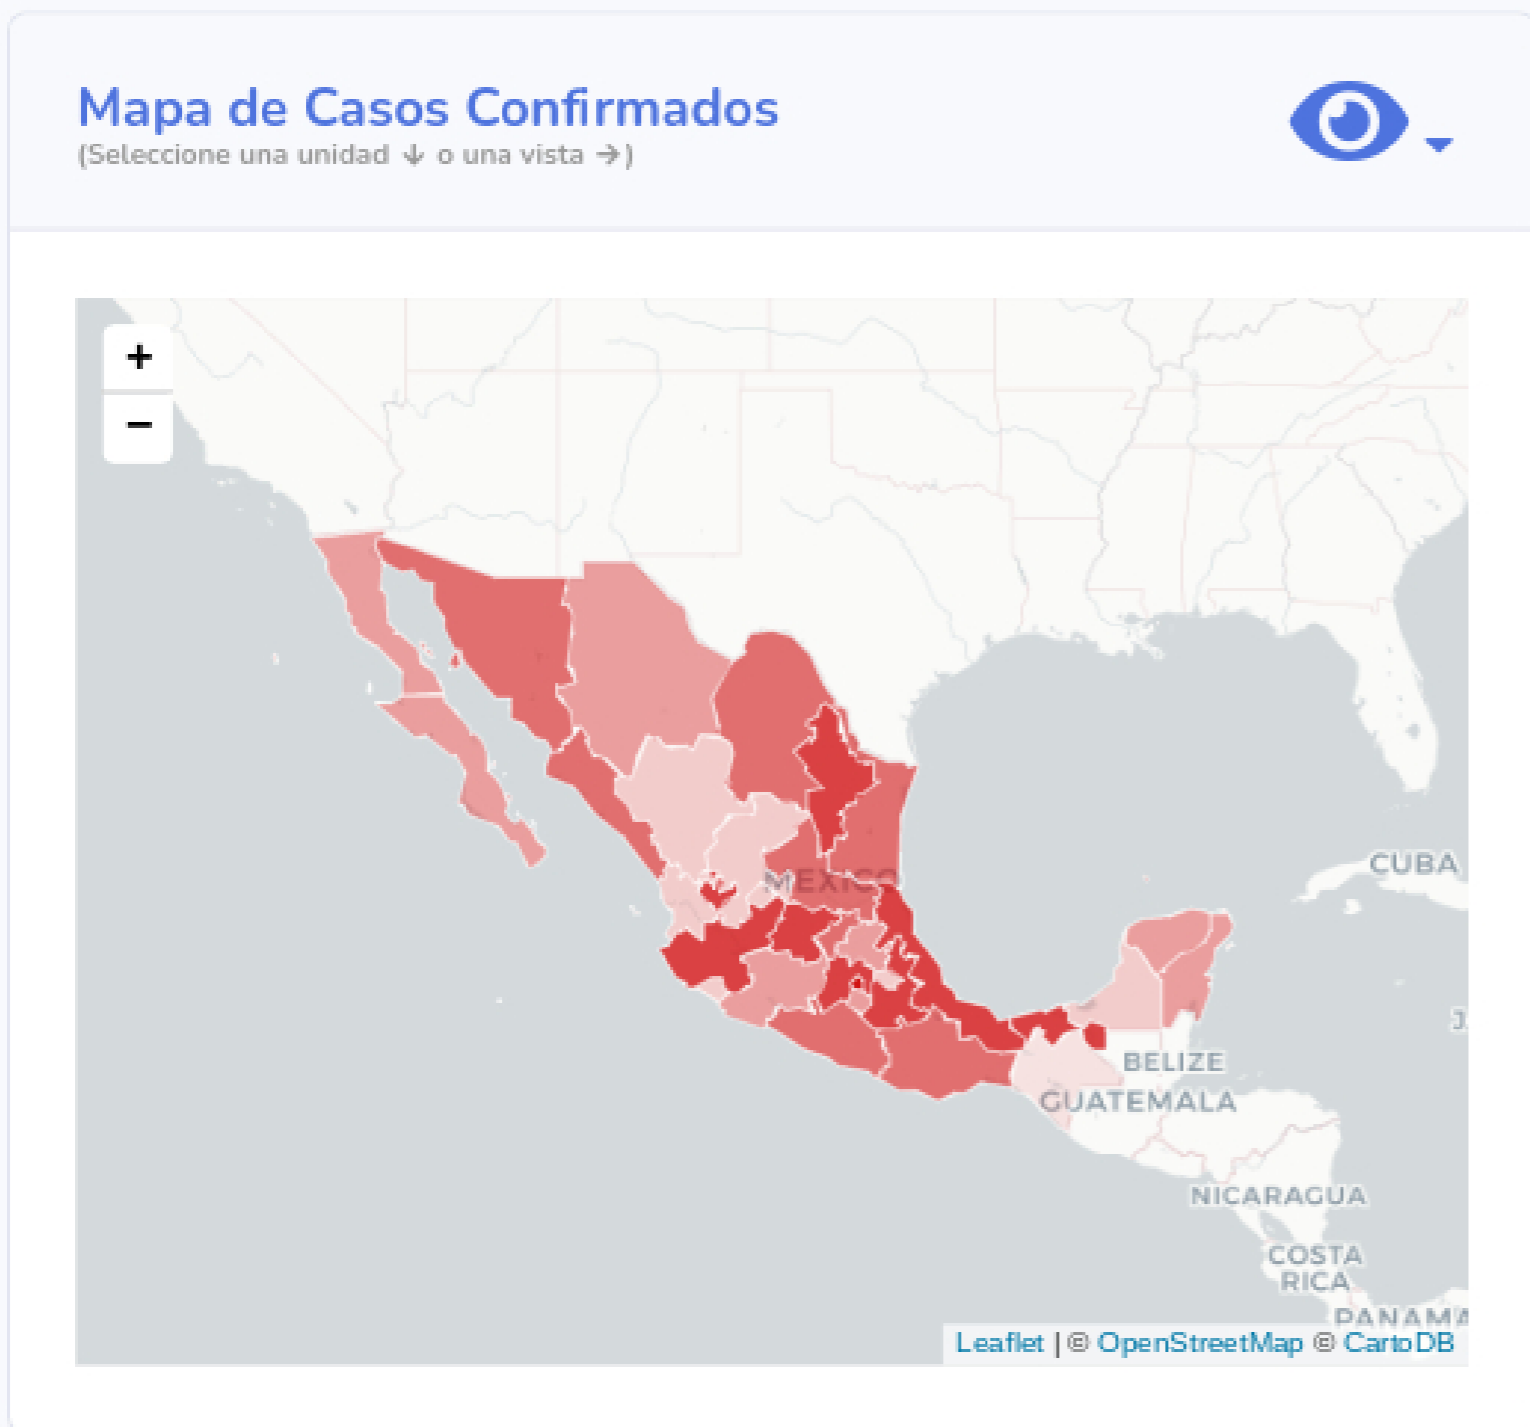

## Información General

Nacional (Confirmados)

\*\*Actualizado: 24-09-2021

Fuente: DGE

Ver semáforo

Las vistas y series temporales consideran el lugar de residencia de los casos reportados

Copyright 2020 © CONACYT - CentroGeo - Geoint - DataLab