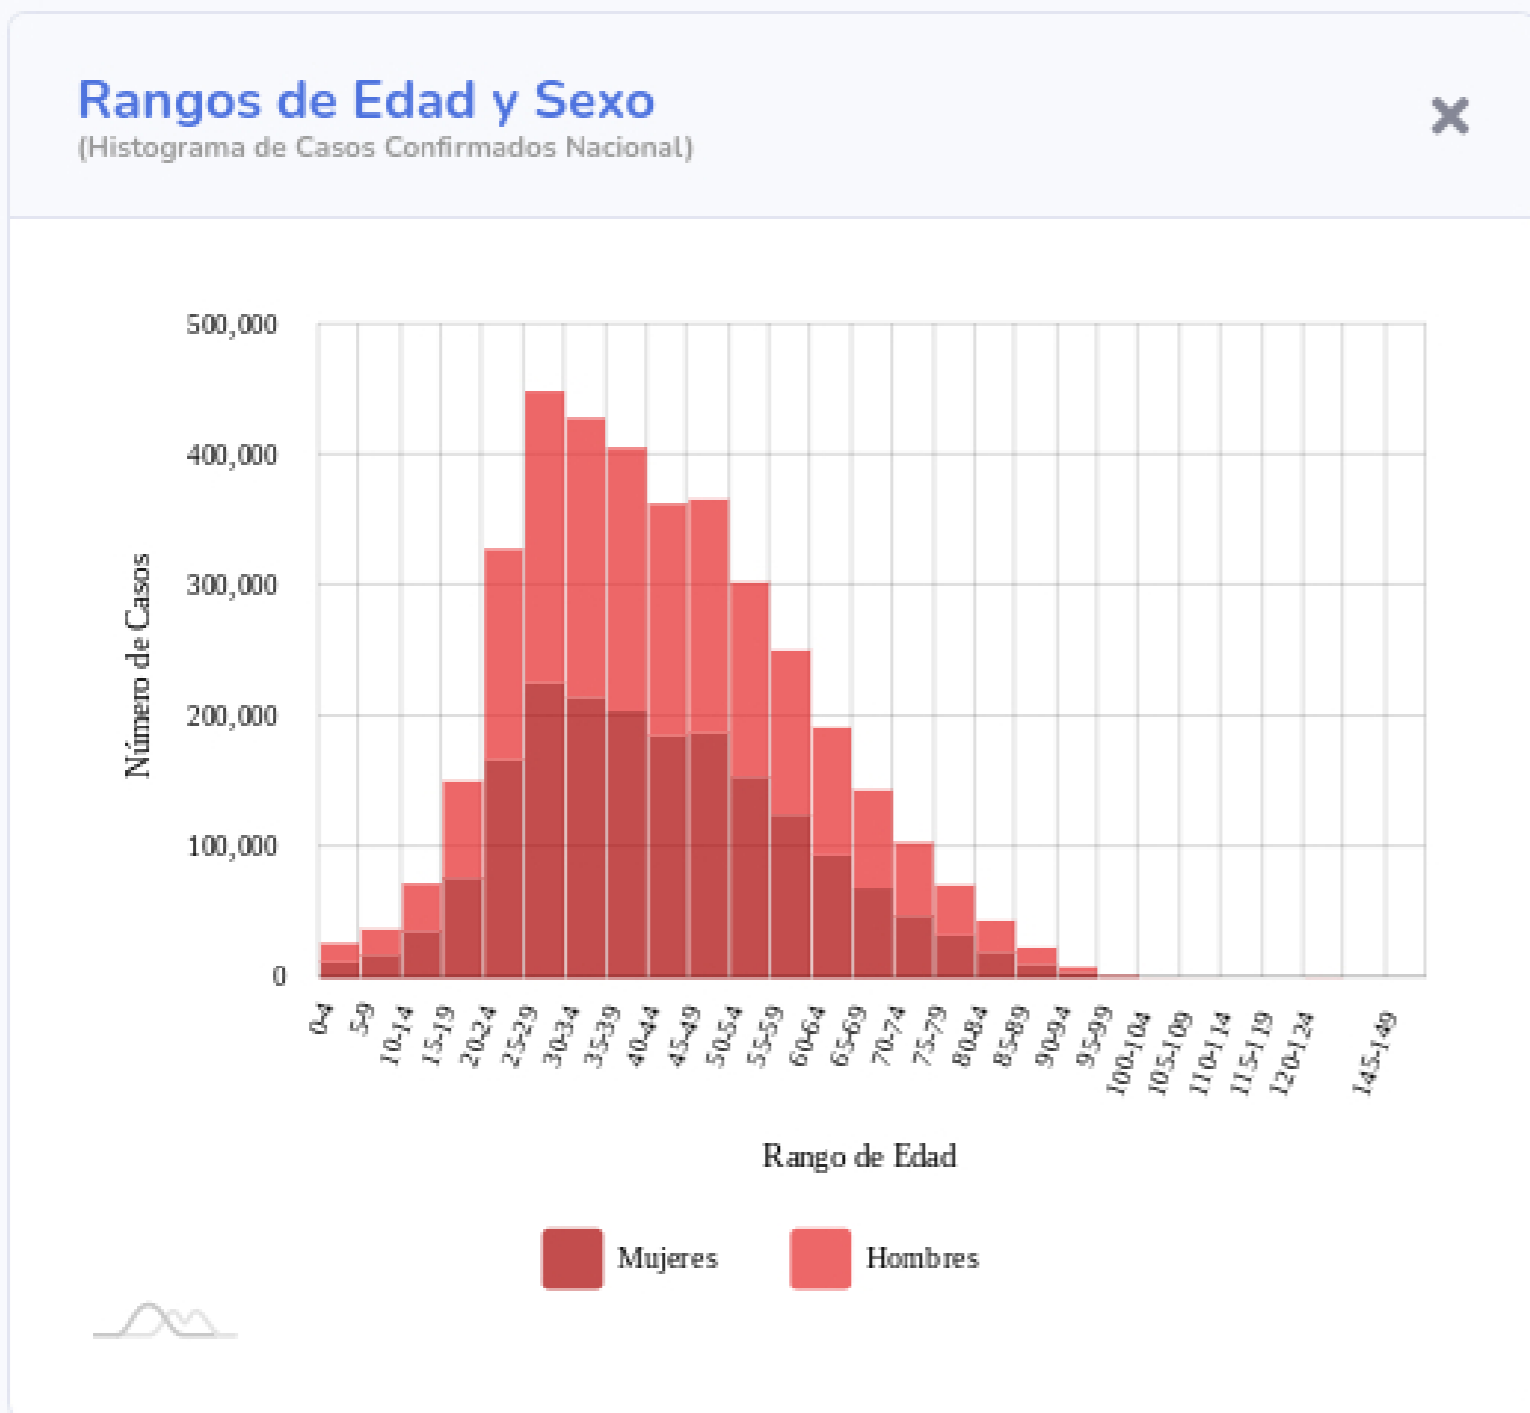

Información General

Nacional (Confirmados)

**Actualizado: 22-10-2021

Fuente: DGE

Ver semáforo

Las vistas y series temporales consideran el lugar de residencia de los casos reportados

Copyright 2020 © CONACYT - CentroGeo - Geoint - DataLab