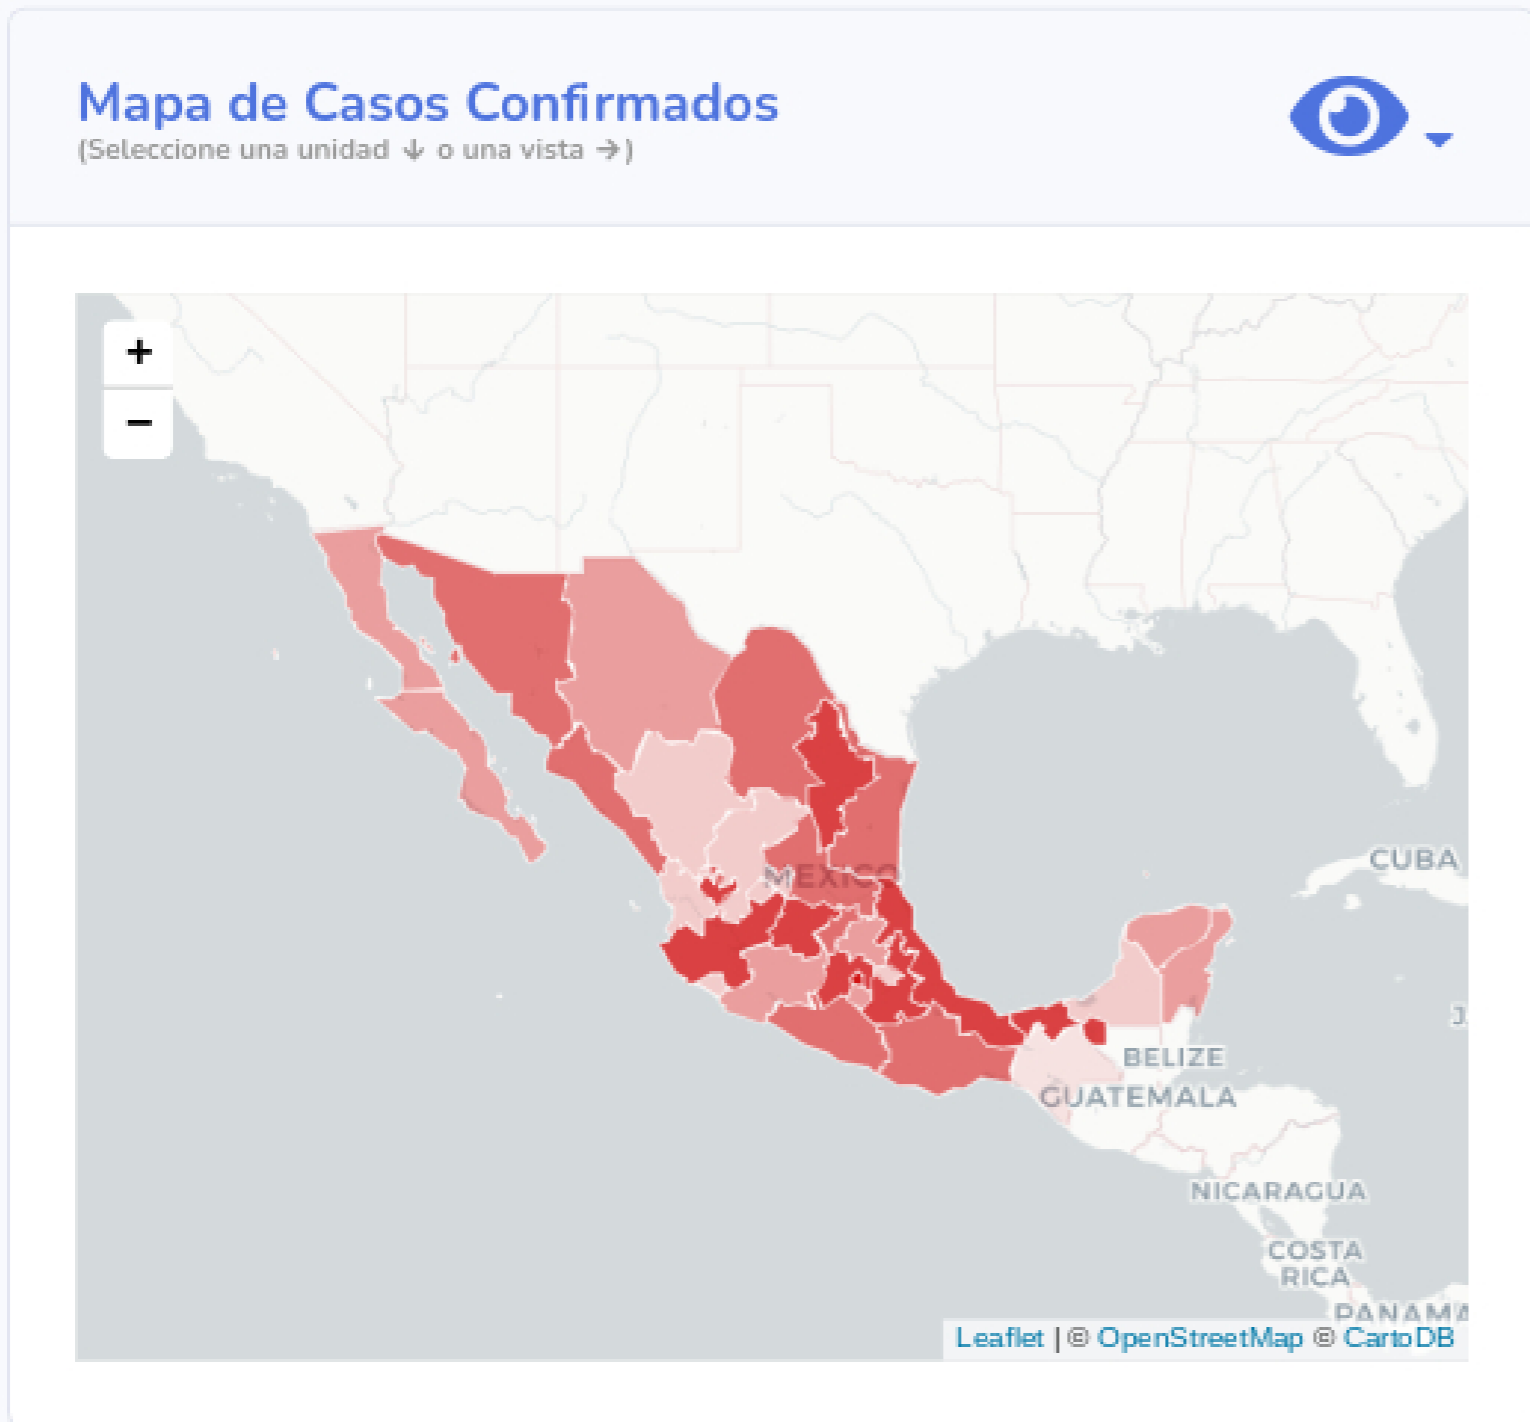

Información General

Nacional (Confirmados)

**Actualizado: 22-10-2021

Fuente: DGE

Ver semáforo

Las vistas y series temporales consideran el lugar de residencia de los casos reportados

Copyright 2020 © CONACYT - CentroGeo - Geoint - DataLab