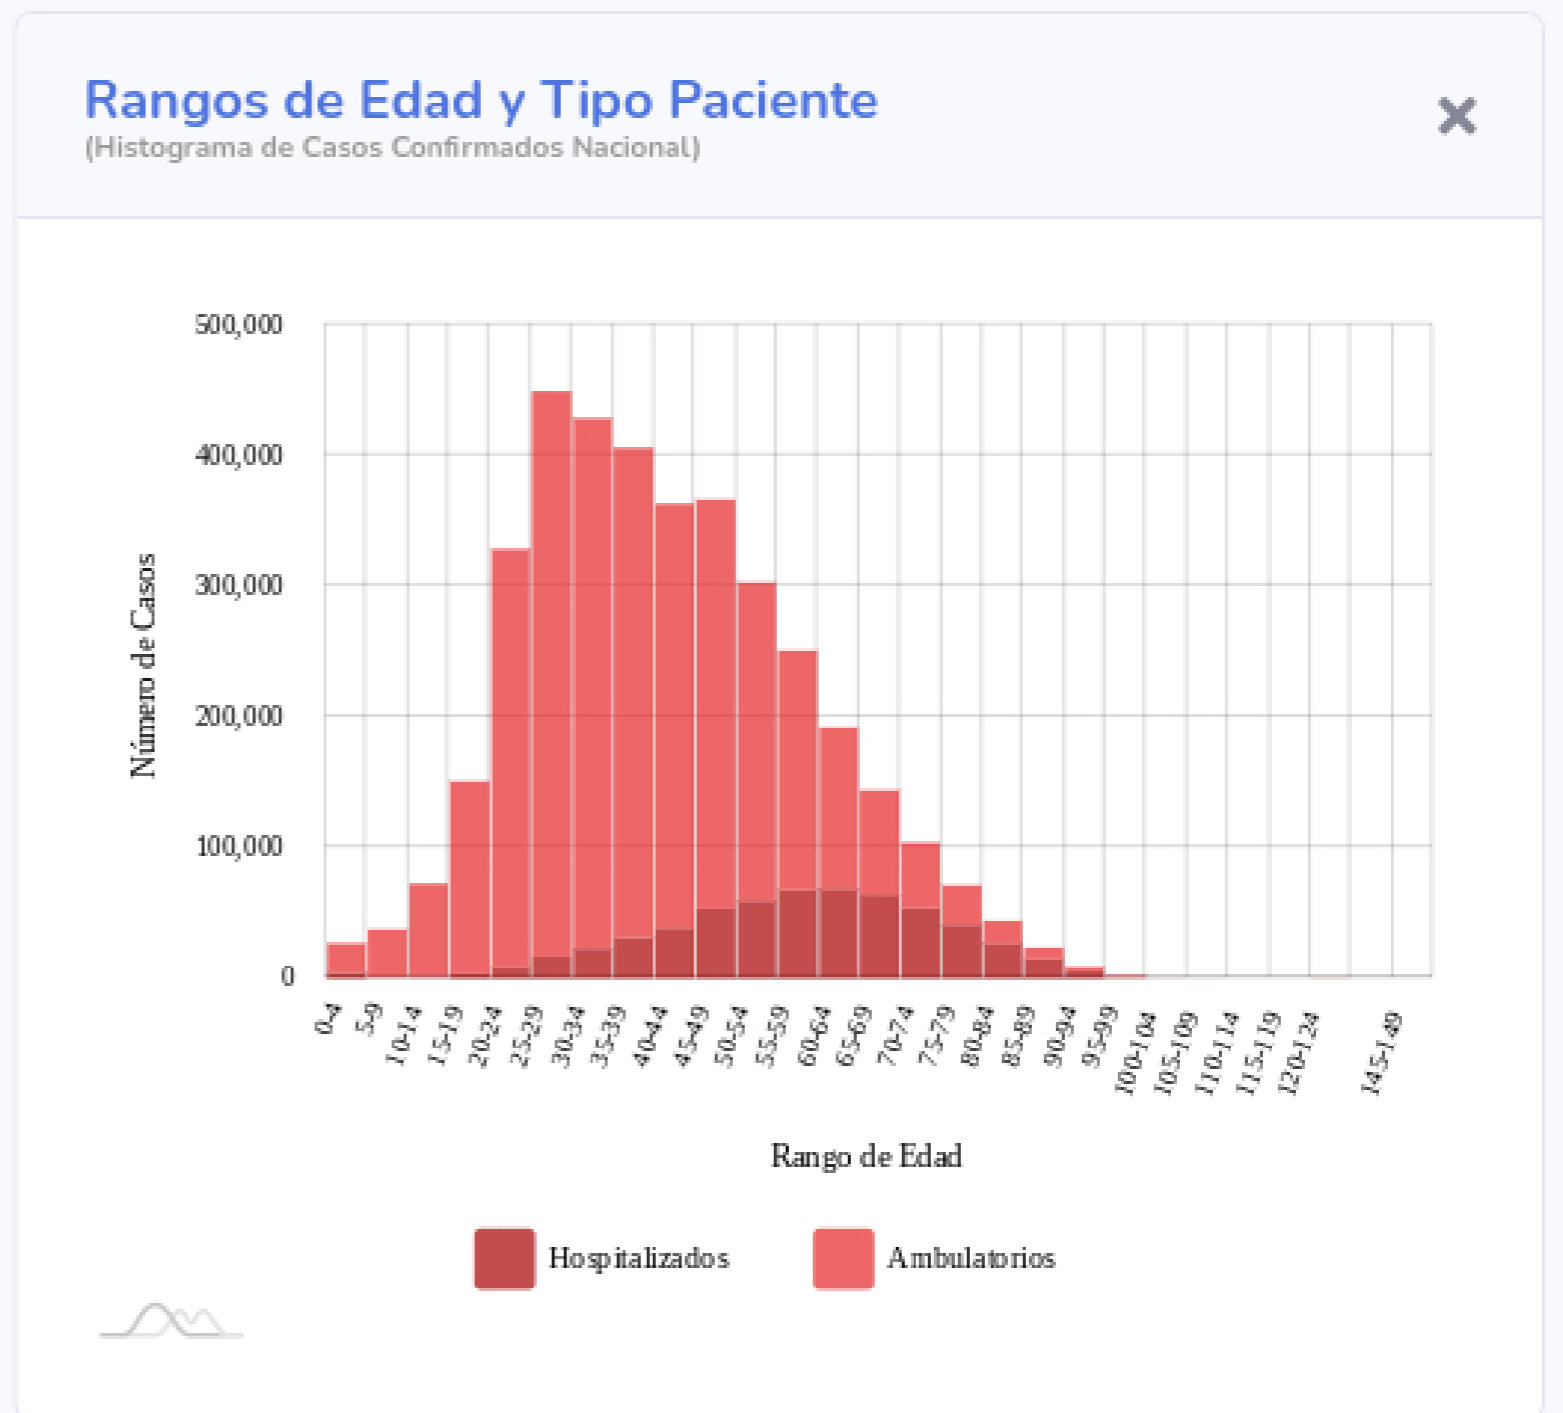

Información General

Nacional (Confirmados)

**Actualizado: 22-10-2021

Fuente: DGE

Ver semáforo

Las vistas y series temporales consideran el lugar de residencia de los casos reportados

Copyright 2020 © CONACYT - CentroGeo - Geoint - DataLab