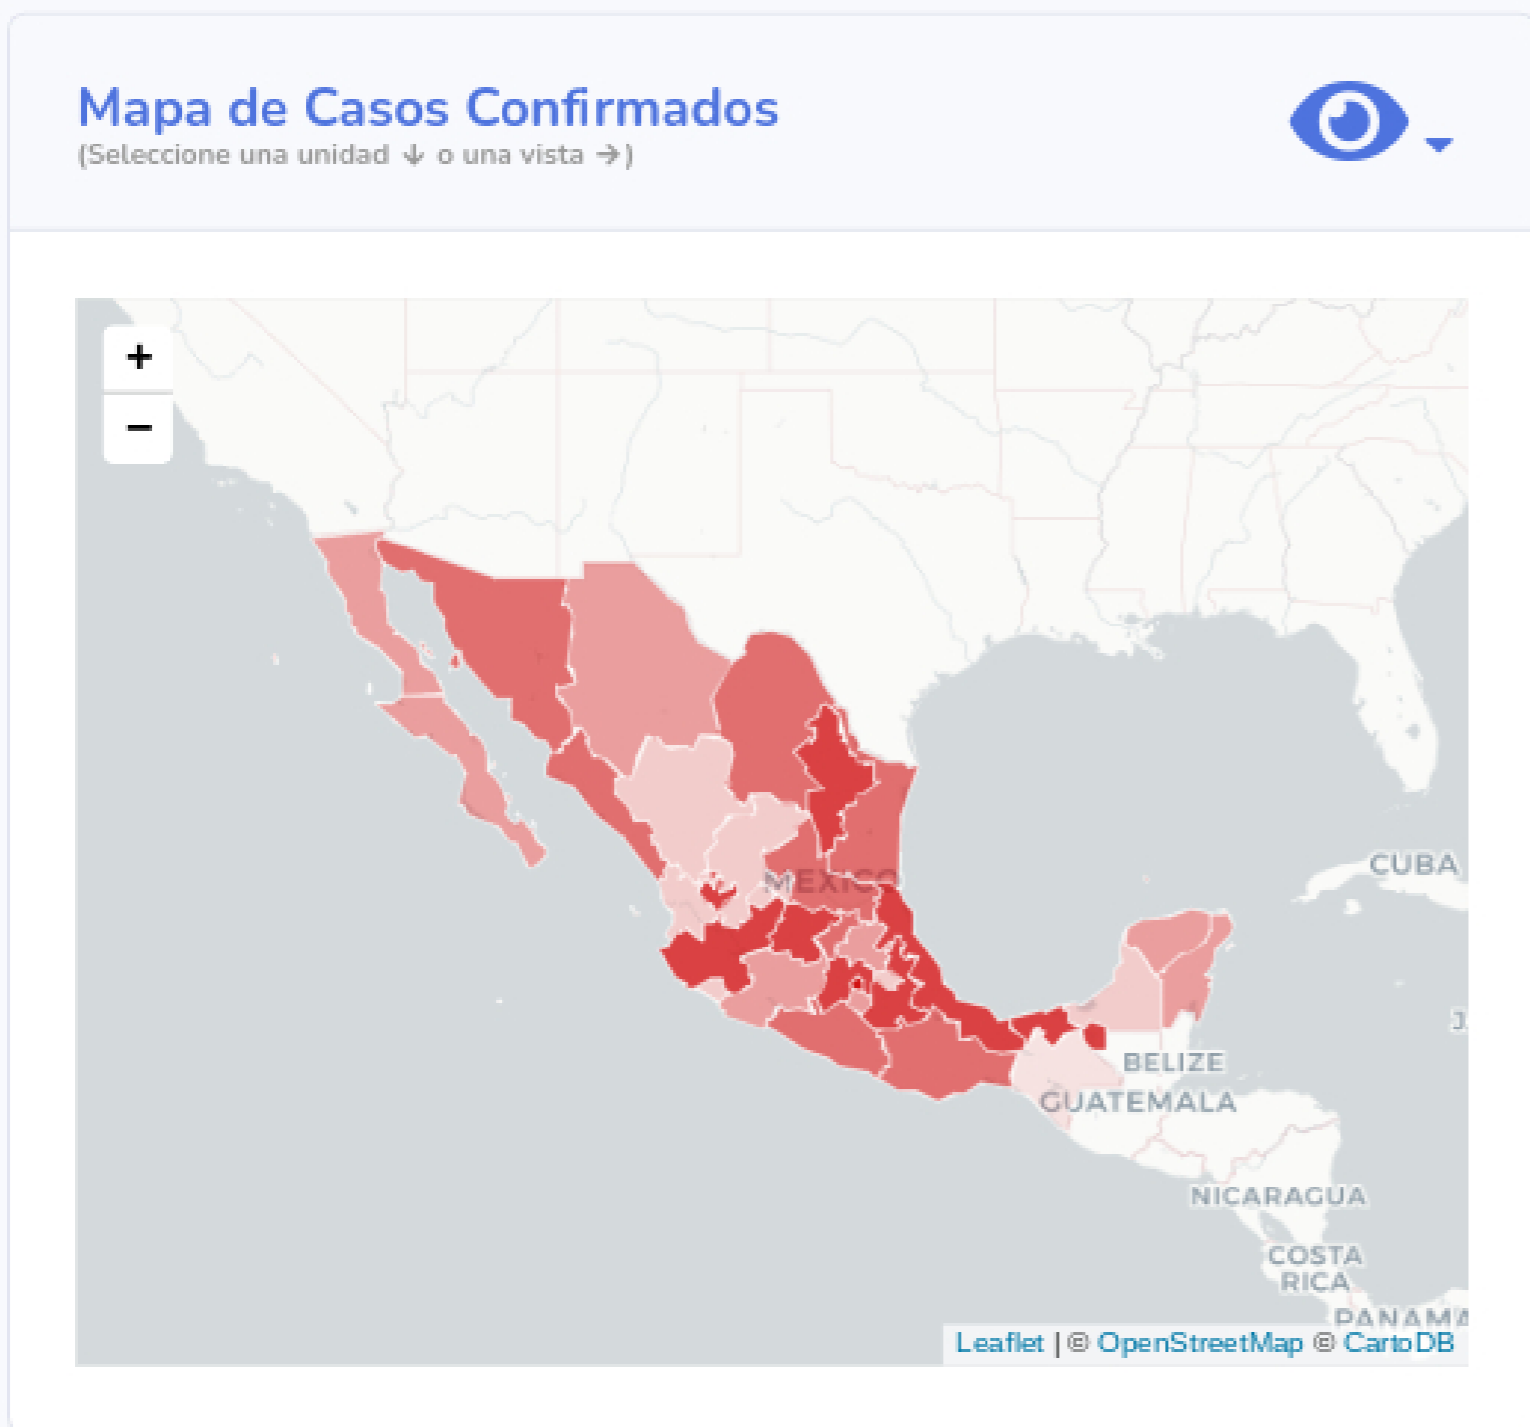

Información General

Nacional (Confirmados)

**Actualizado: 04-10-2021

Fuente: DGE

Ver semáforo

Las vistas y series temporales consideran el lugar de residencia de los casos reportados

Copyright 2020 © CONACYT - CentroGeo - Geoint - DataLab