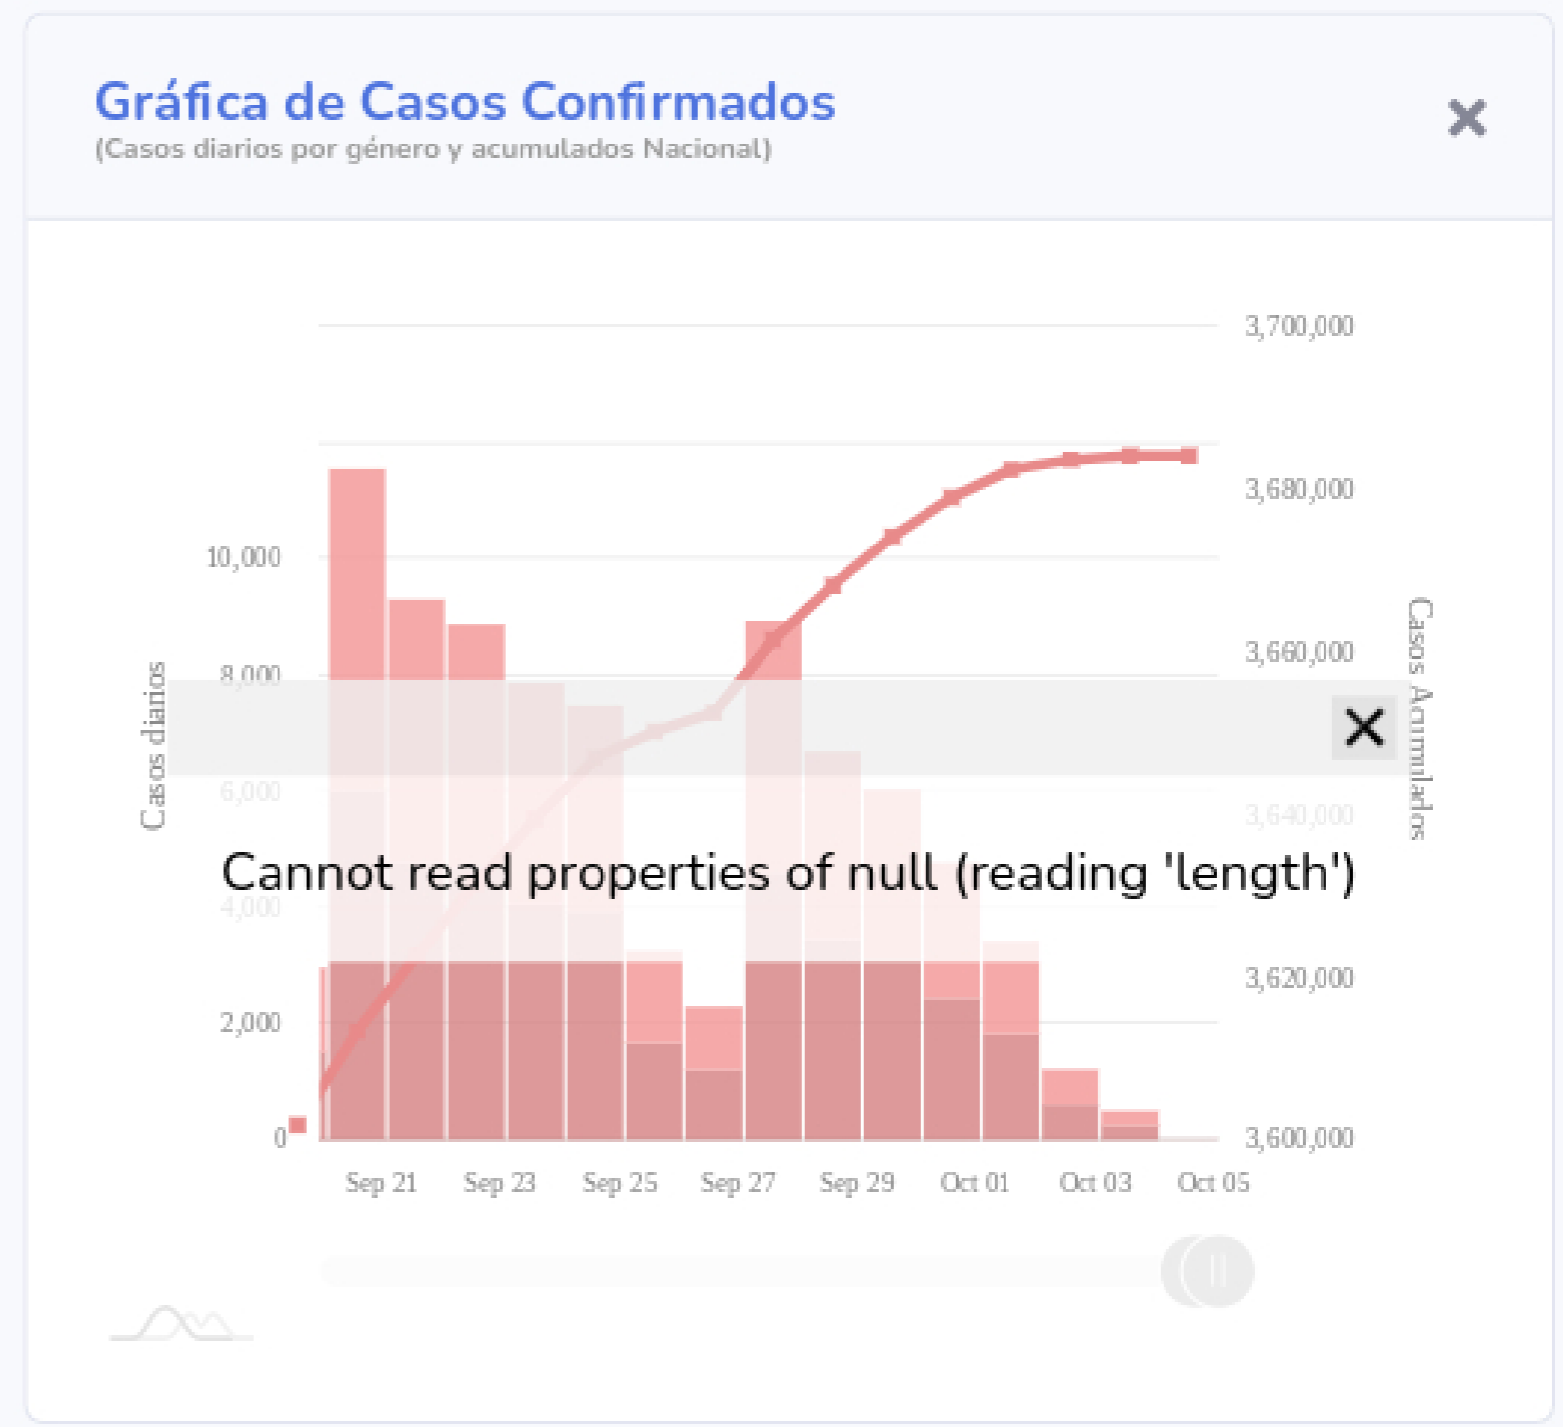

Información General

Nacional (Confirmados)

**Actualizado: 04-10-2021

Fuente: DGE

Ver semáforo

Las vistas y series temporales consideran el lugar de residencia de los casos reportados

Copyright 2020 © CONACYT - CentroGeo - Geoint - DataLab