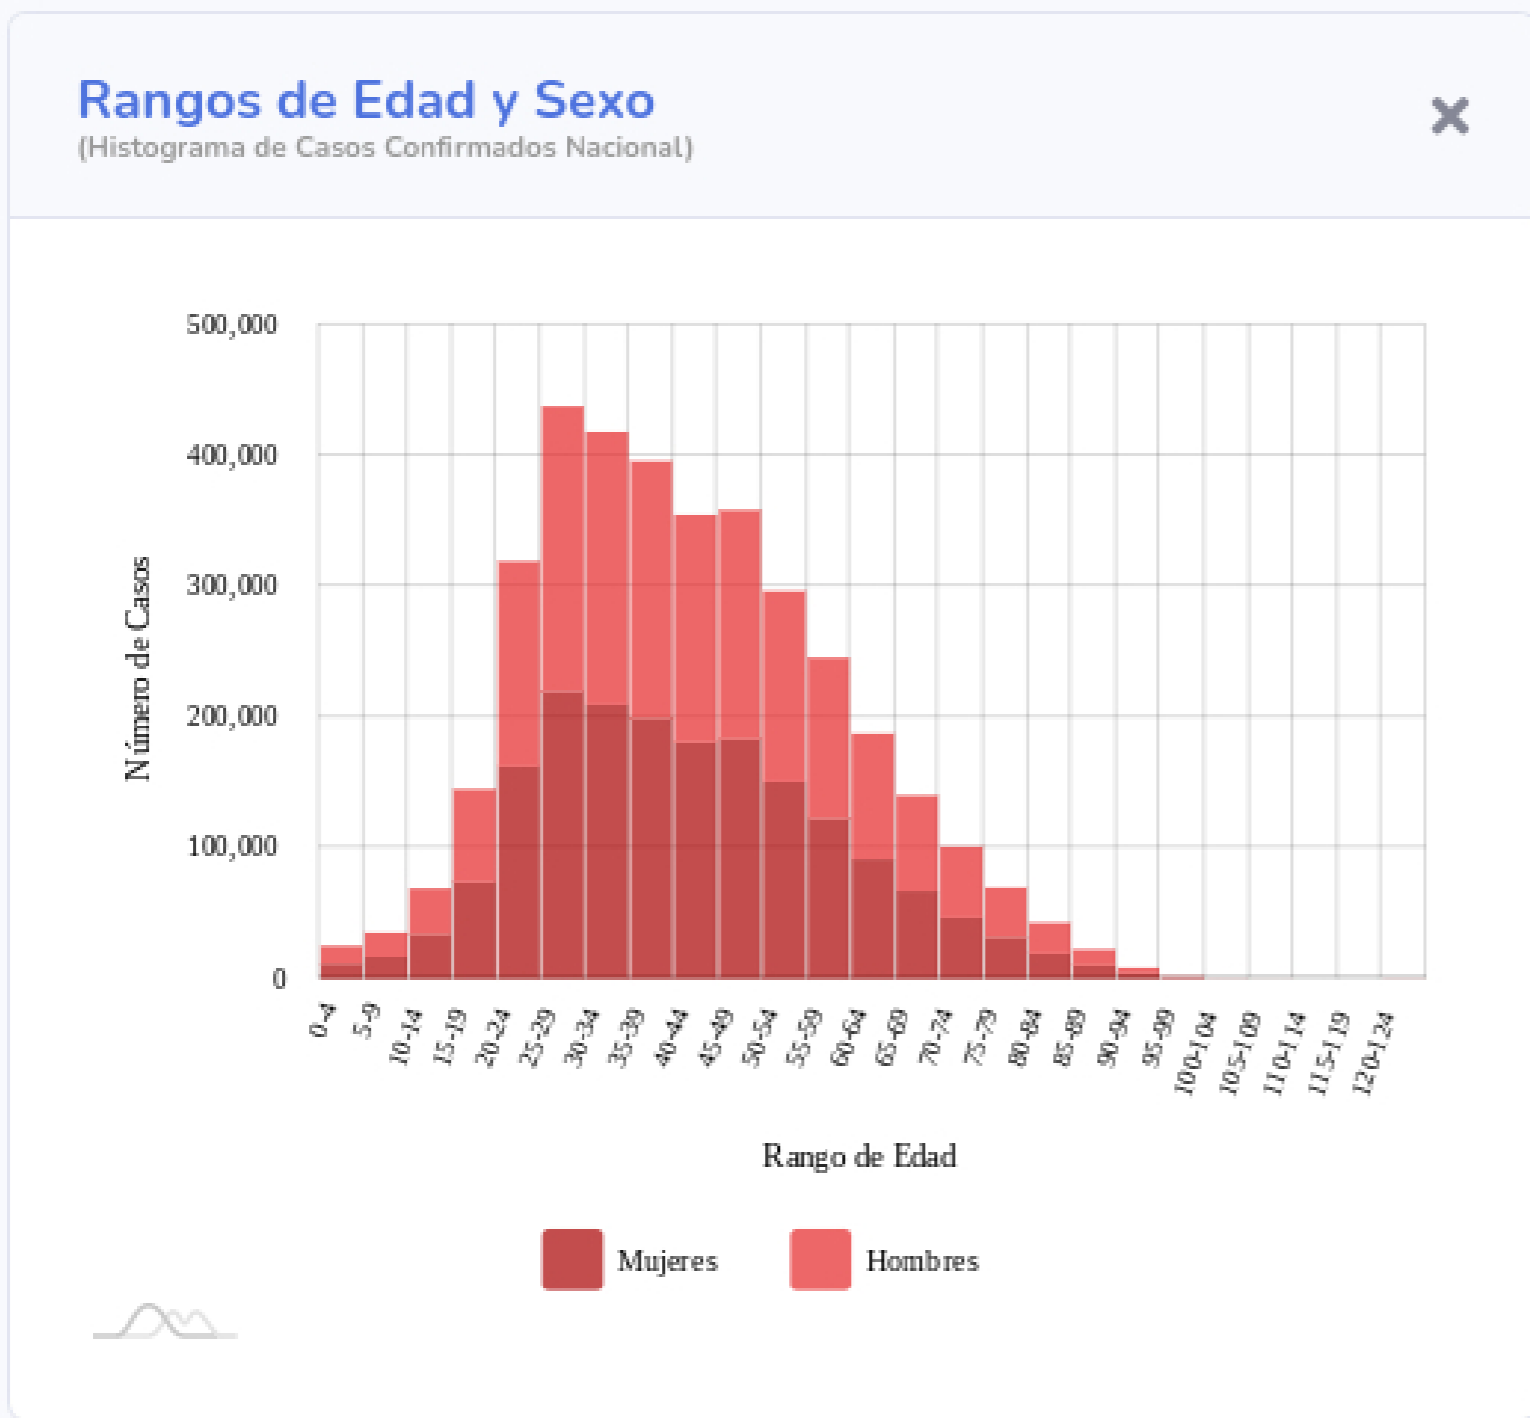

Información General

Nacional (Confirmados)

**Actualizado: 04-10-2021

Fuente: DGE

Ver semáforo

Las vistas y series temporales consideran el lugar de residencia de los casos reportados

Copyright 2020 © CONACYT - CentroGeo - Geoint - DataLab