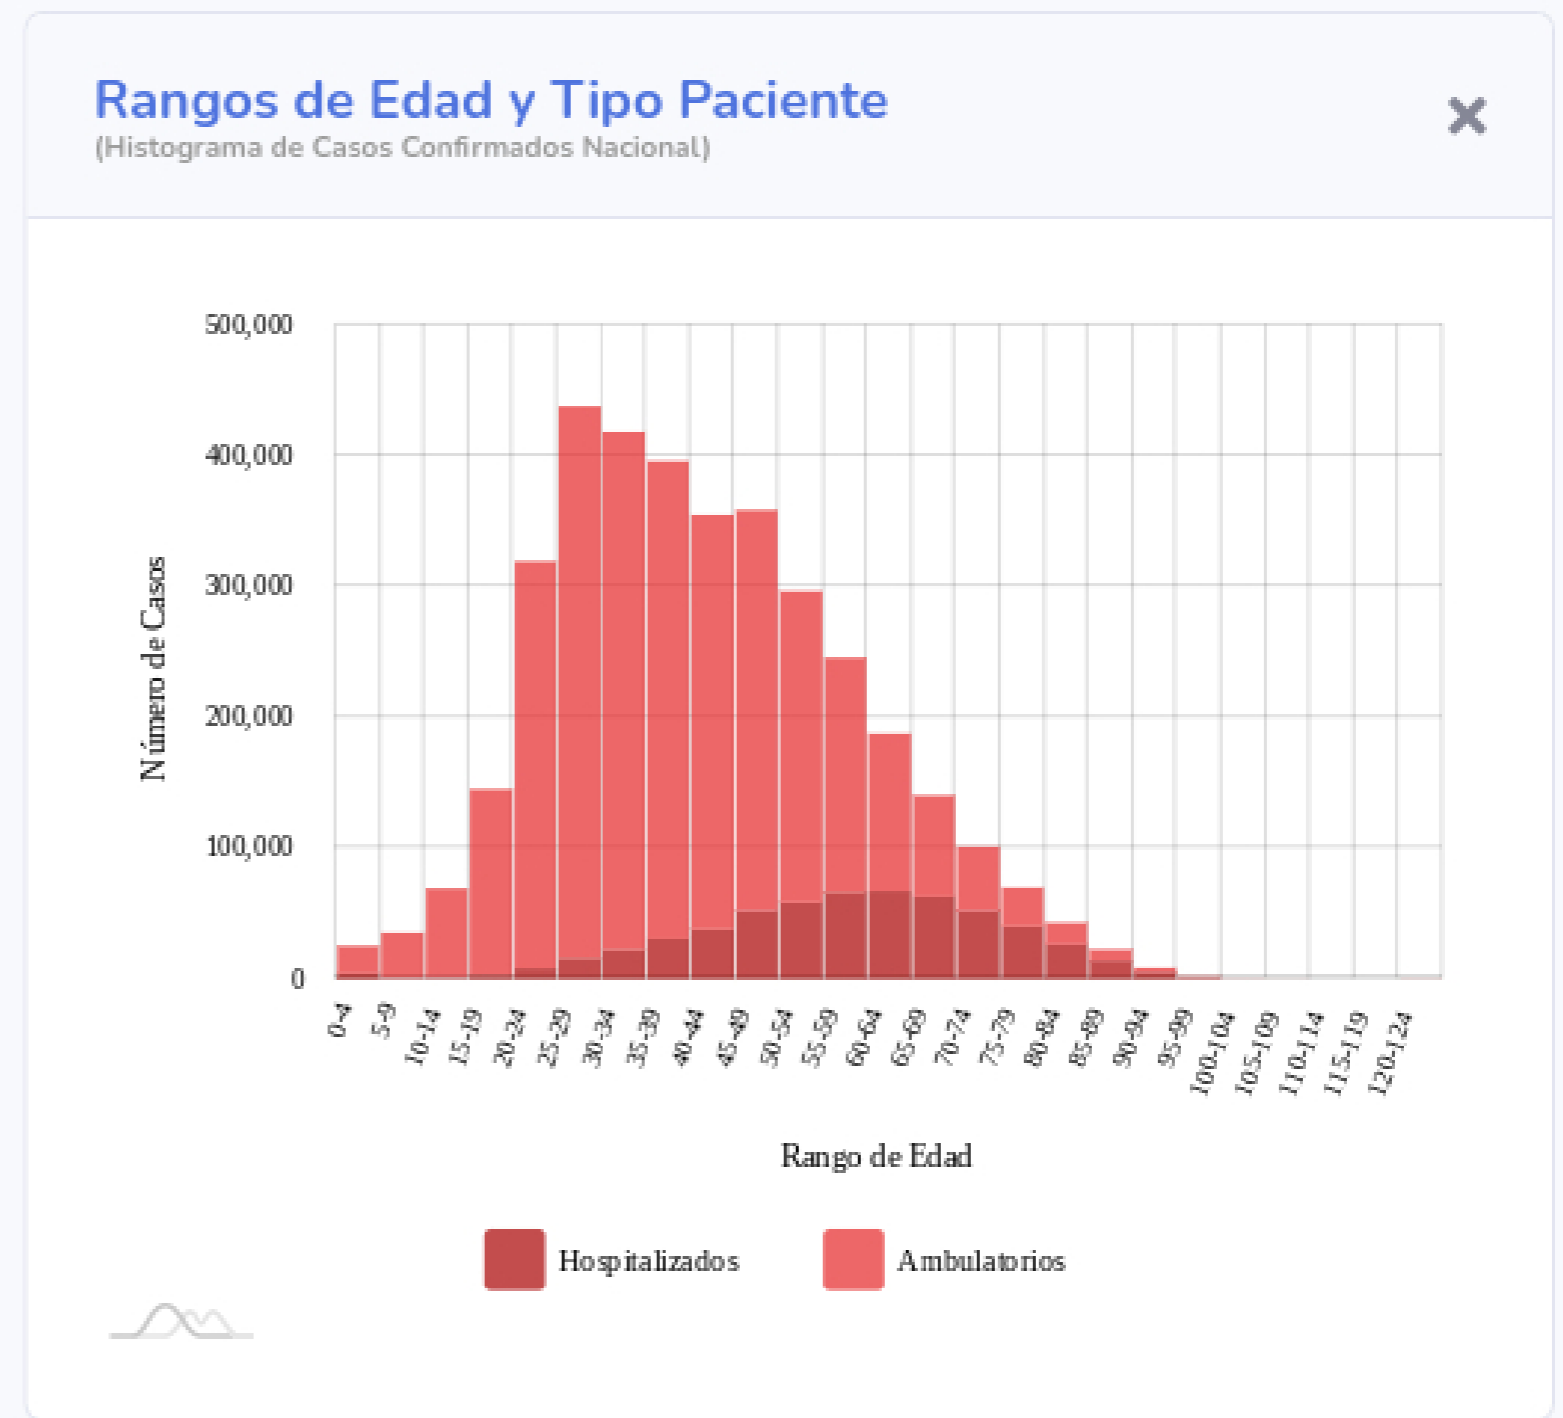

Información General

Nacional (Confirmados)

**Actualizado: 04-10-2021

Fuente: DGE

Ver semáforo

Las vistas y series temporales consideran el lugar de residencia de los casos reportados

Copyright 2020 © CONACYT - CentroGeo - Geoint - DataLab